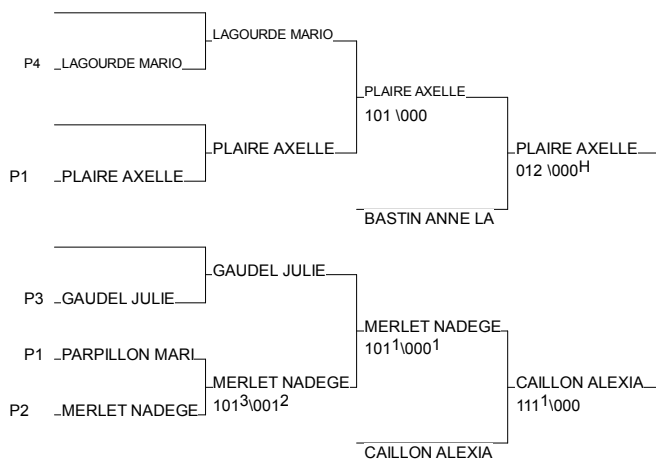

Ordre des combats: 1x2 - 3x4 - 1x3 - 2x4 - 1x4 - 2x3

Poule n° 4

2D	COL MP	FUSEAU OPHELIE	COLOMIERS JUDO			000	0002	0/0	3
1D	BLA 93	POLI VALERIANE	BLANC MESNIL SP	020			0001	2/10	1
2D	SGS 91	LE TROADEC NOLW	SGS JUDO	0201	000H			1/10	2

Ordre des combats: 1x2 - 2x3 - 1x3

Tournoi International de Judo de la Ville de Niort

NIORT 19/10/2013

Cat. -63

Nb. Judokas : 9

1 - PIERRET CLAIRE	LA COURONNE GA PCH	P2
2 - LABHIIH KADHIJA	SGS JUDO 91	P1
3 - PLAIRE AXELLE	UNION CHOLET J PDL	P1
3 - CAILLON ALEXIA	SGS JUDO 91	P3
5 - BASTIN ANNE LAURE	COLOMIERS JUDO MP	P4
5 - MERLET NADEGE	FLAM 91 91	P2
7 - LAGOURDE MARION	SGS JUDO 91	P4
7 - GAUDEL JULIE	JUDO AMIENS ME-PIC	P3

Tournoi International de Judo de la Ville de Niort

NIORT 19/10/2013

Cat. -63

Nb. Judokas : 12

Poule n° 1

2D	SGS 91	LABHIH KADHIJA	SGS JUDO		101	0031	1/10	1
1D	JIT LR	PARPILLON MARIE	JITA KYOEI JUDO	0001		1011	1/10	3
2D	UNI PDL	PLAIRE AXELLE	UNION CHOLET JU	100	000		1/10	2

Ordre des combats: 1x2 - 2x3 - 1x3

Poule n° 2

1D	DC NRD	NUTIN ALISSON	DC WASQUEHAL		000	000	0/0	3
1D	FLA 91	MERLET NADEGE	FLAM 91	0202		000	1/10	2
2D	LA PCH	PIERRET CLAIRE	LA COURONNE JUD	110	100		2/20	1