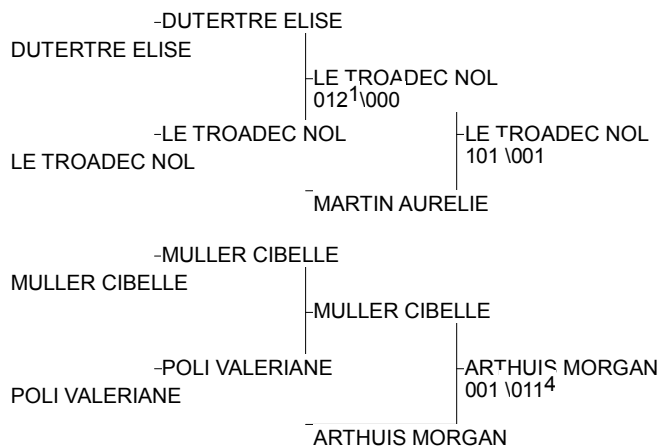

1 - MADELRIEUX CIN	SGS JUDO	91	P3
2 - BOIN MARION	SGS JUDO	91	P2
3 - LE TROADEC NOI	SGS JUDO	91	P4
3 - ARTHUIS MORGAN	JCE ARGENTEUI	95	P1
5 - MARTIN AURELIE	JUDO 83 TOULPACA		P1
5 - MULLER CIBELLE	JC BONNEVOILUX		P3
7 - DUTERTRE ELISE	JITA KYOEI JULR		P2
7 - POLI VALERIANE	BLANC MESNI	93	P4