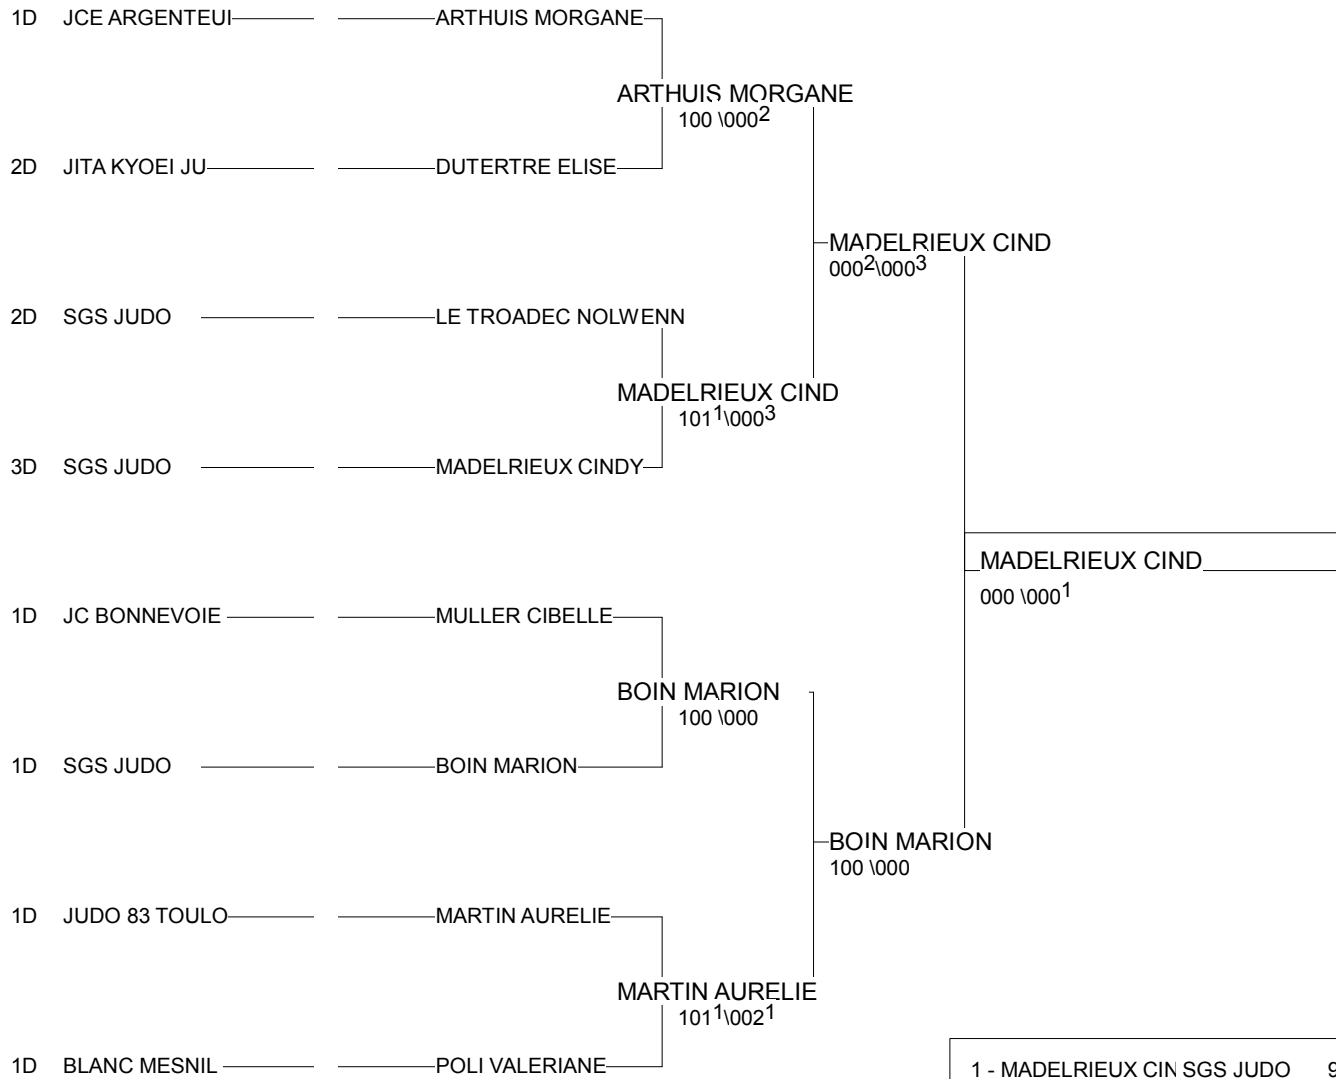

Tournoi International de Judo de la Ville de Niort

NIORT 19/10/2013

Cat. -57

Nb. Judokas : 8