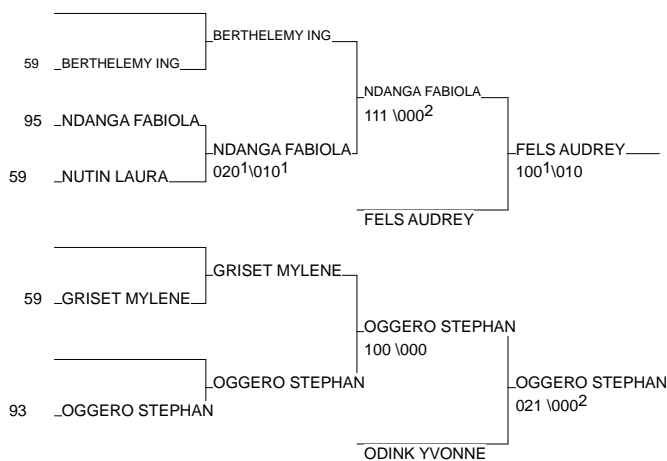

Tournoi Seniors Label A

Wasquehal 30/11/2013

Cat. -70

Nb. Judokas : 9

1 - NIANG ASMAA	RED STAR C.MON	93	93
2 - FICHOT VALERIANE	RSC CHAMPIGNY	94	94
3 - FELS AUDREY	SPORTING MARNACHA		52
3 - OGGERO STEPHANIE	RED STAR C.MON	93	93
5 - NDANGA FABIOLA	VILLIERS LE BE	95	95
5 - ODINK YVONNE	JTS HEERENVEEN NLD		NL
7 - BERTHELEMY INGRID	CO DOUCHY	NRD	59
7 - GRISET MYLENE	JC BOIS GRENI	NRD	59

Tournoi Seniors Label A

Wasquehal 30/11/2013

Cat. -78

Nb. Judokas : 6

Poule n° 1

1D	52	CHA	RAGON CLEMENCE	SPORTING MARNAV		000	000	0/0	3
1D	91	91	HENRY ELISE	SGS JUDO	020		0001	1/10	2
1D	NL	NLD	GROENWOLD LARIS	JTS HEERENVEEN	020	100		2/20	1

Ordre des combats: 1x2 - 2x3 - 1x3

Poule n° 2

1D	59	NRD	COCU MEGANE	VIEUX CONDE		0001	0001	0/0	3
2D	91	91	PARISOT MAUREEN	SGS JUDO	101		000H	1/10	2
1D	76	NOR	DUREAU VANESSA	JC GRAND ROUEN	020	0003		2/10	1