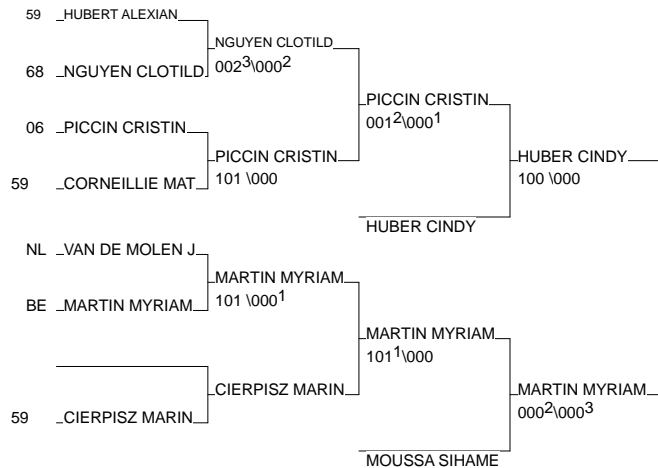

Tournoi Seniors Label A

Wasquehal 30/11/2013

Cat. -57

Nb. Judokas : 14

1 - MADELRIEUX CINDY	SGS JUDO	91	91
2 - BENARROCHE LOLA	RSC CHAMPIGNY	94	94
3 - HUBER CINDY	ACS PEUGEOT MU ALS		68
3 - MARTIN MYRIAM	FEDERATION FRA BEL		BE
5 - PICCIN CRISTINA	ASBTP NICE	PACA	06
5 - MOUSSA SIHAME	AJA PARIS XX	75	75
7 - NGUYEN CLOTILDE	ACS PEUGEOT MU ALS		68
7 - CIERPISZ MARINE	DC WASQUEHAL	-NRD	59