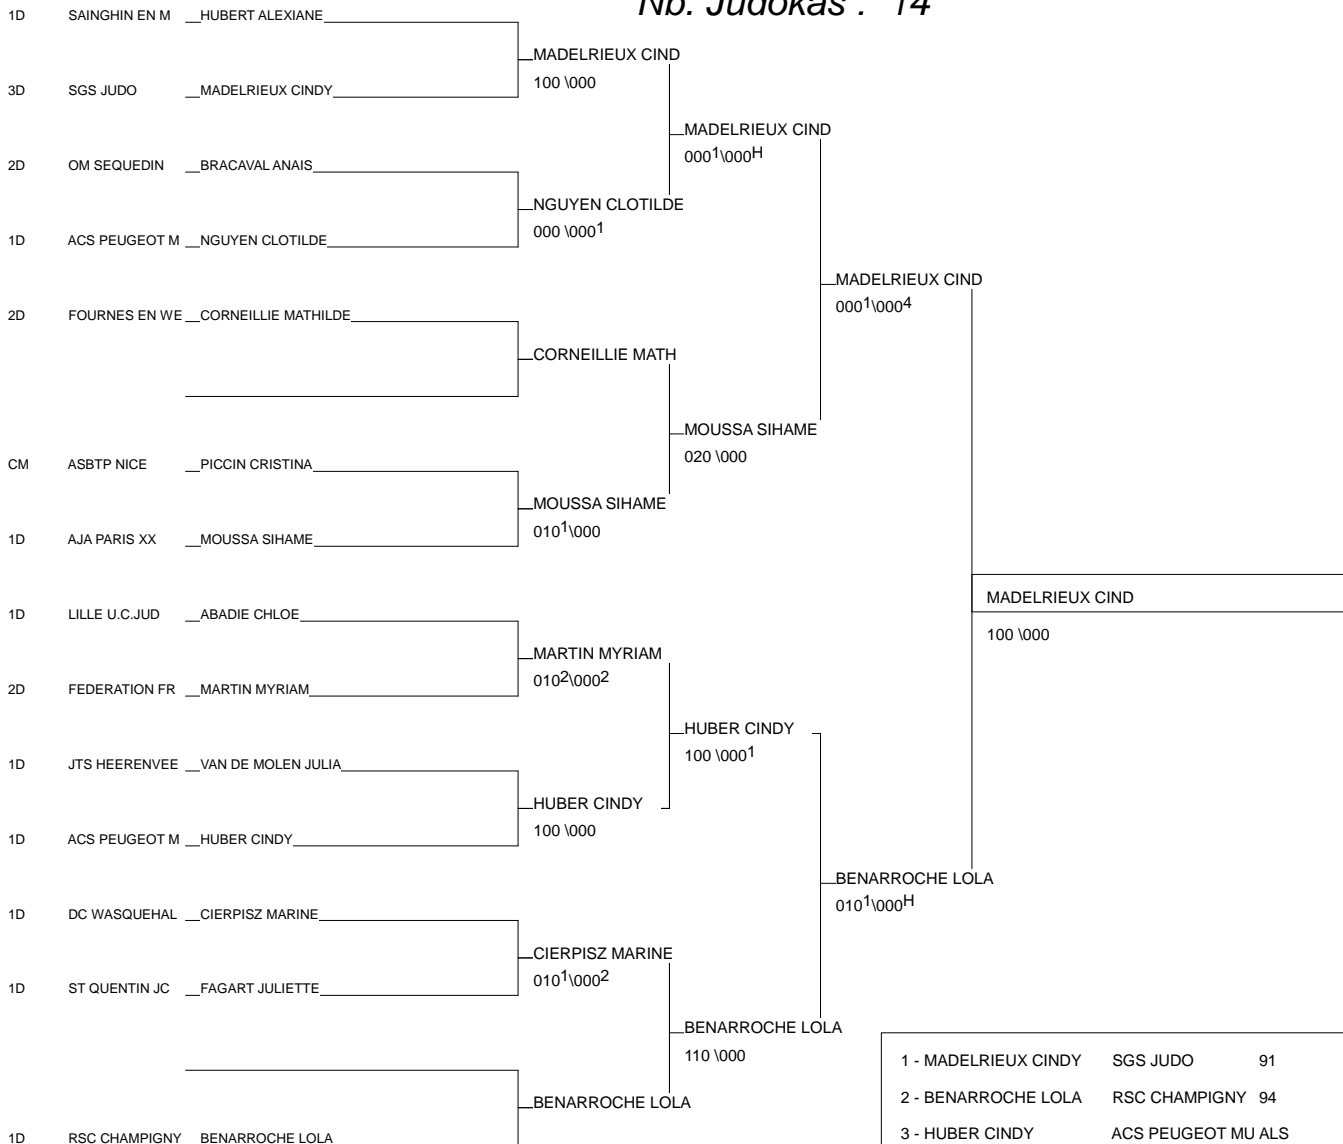

Tournoi Seniors Label A

Wasquehal 30/11/2013

Cat. -57

Nb. Judokas : 14