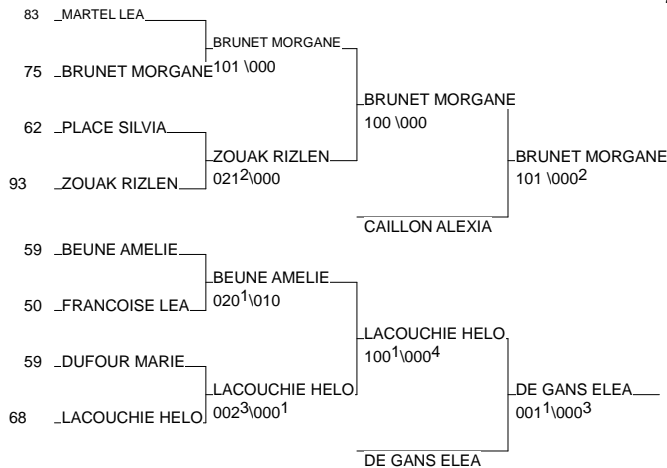

Tournoi Seniors Label A

Wasquehal 30/11/2013

Cat. -63

Nb. Judokas : 14

1 - PESCHAUD CAROLINE	J.C.MAISONS AL	94	94
2 - MENDY JOCELYNE	J.C.MAISONS AL	94	94
3 - BRUNET MORGANE	AJA PARIS XX	75	75
3 - DE GANS ELEA	JTS HEERENVEEN NLD		NL
5 - CAILLON ALEXIA	SGS JUDO	91	91
5 - LACOUCHIE HELOISE	ACS PEUGEOT MU ALS		68
7 - ZOUAK RIZLEN	RED STAR C.MON	93	93
7 - BEUNE AMELIE	DC WASQUEHAL -NRD		59