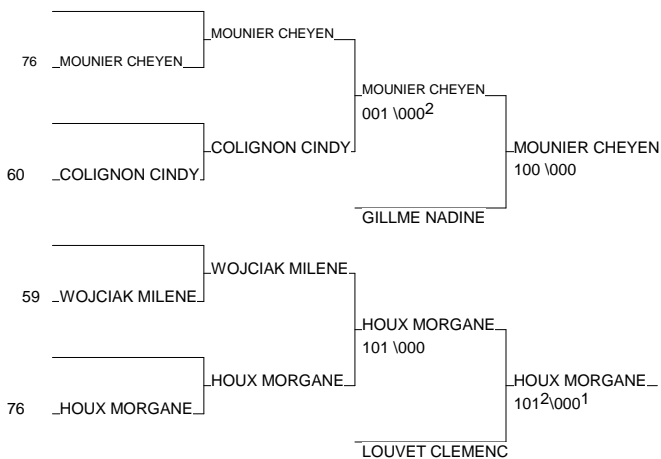

Tournoi Seniors Label A

Wasquehal 30/11/2013

Cat. -48

Nb. Judokas : 9

1 - CLEMENT MELANIE	SPORTING MARNACHA	52
2 - VAUGARNY MELODIE	SGS JUDO	91
3 - MOUNIER CHEYENNE	GRAND QUEVILLY NOR	76
3 - HOUX MORGANE	JC GRAND ROUE NOR	76
5 - GILLME NADINE	ACS PEUGEOT MU ALS	68
5 - LOUVET CLEMENCE	JUDO AMIENS ME PIC	80
7 - COLIGNON CINDY	JC DE VILLERS PIC	60
7 - WOJCIAK MILENE	AM CONDE/ESCAU'NRD	59

Tournoi Seniors Label A

Wasquehal 30/11/2013

Cat. -52

Nb. Judokas : 6

Poule n° 1

1D	BE	BEL	ANTONIS NICA	FEDERATION FRAN		021	100	2/20	1
2D	62	NRD	CEBO MARYNE	ELEU JUDO CLUB	000		000F	0/0	3
1D	68	ALS	BRIEUX AMELIE	ACS PEUGEOT MUL	000	000		0/0	2

Ordre des combats: 1x2 - 2x3 - 1x3

Poule n° 2

CM	91	91	FREITAS LEANDRA	SGS JUDO		101	0001	1/10	2
1D	62	NRD	LIBERT FANNY	JKC BOULOGNE	000		0001	0/0	3
1D	94	94	HOLTZINGER LAUR	J.C.MAISONS ALF	1002	100		2/20	1