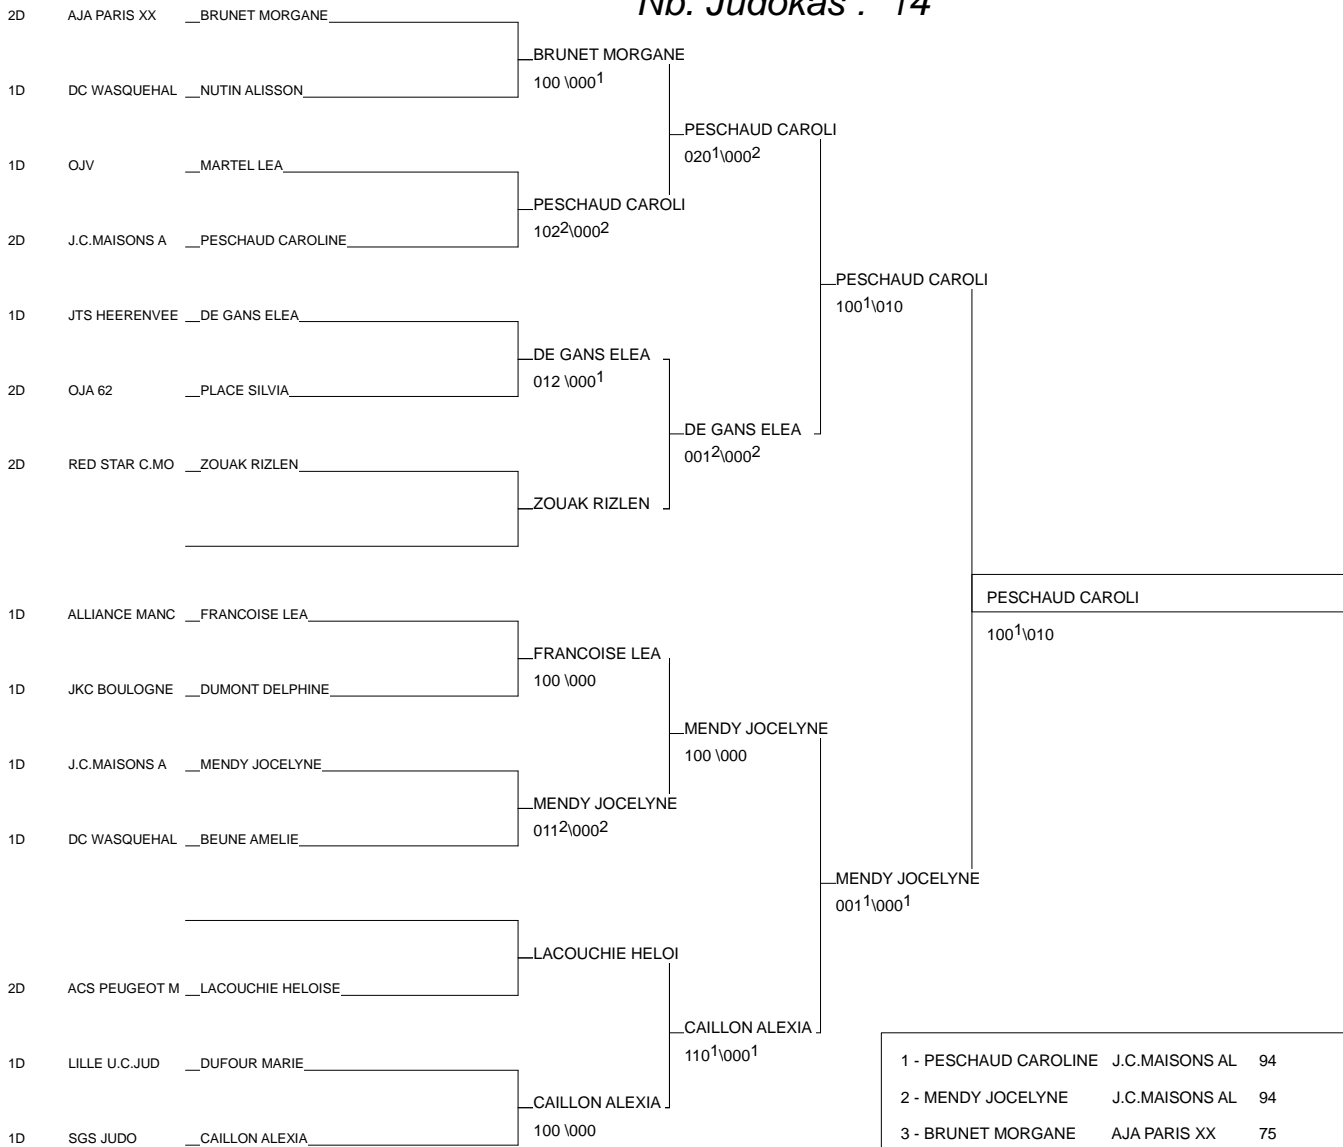

Tournoi Seniors Label A

Wasquehal 30/11/2013

Cat. -63

Nb. Judokas : 14