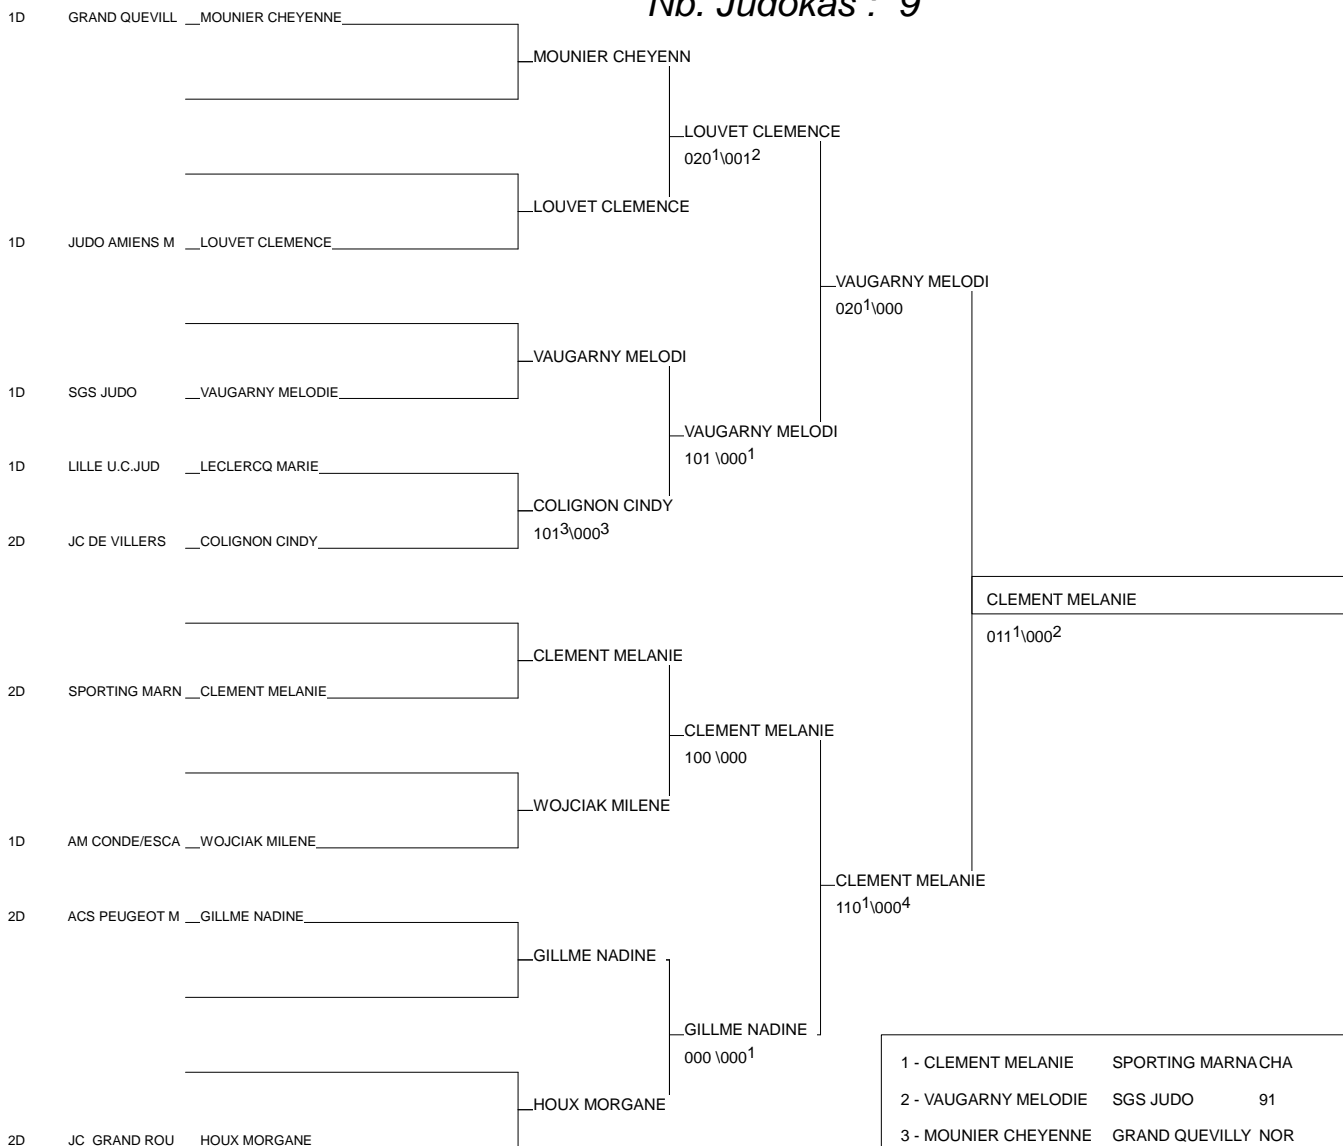

Tournoi Seniors Label A

Wasquehal 30/11/2013

Cat. -48

Nb. Judokas : 9