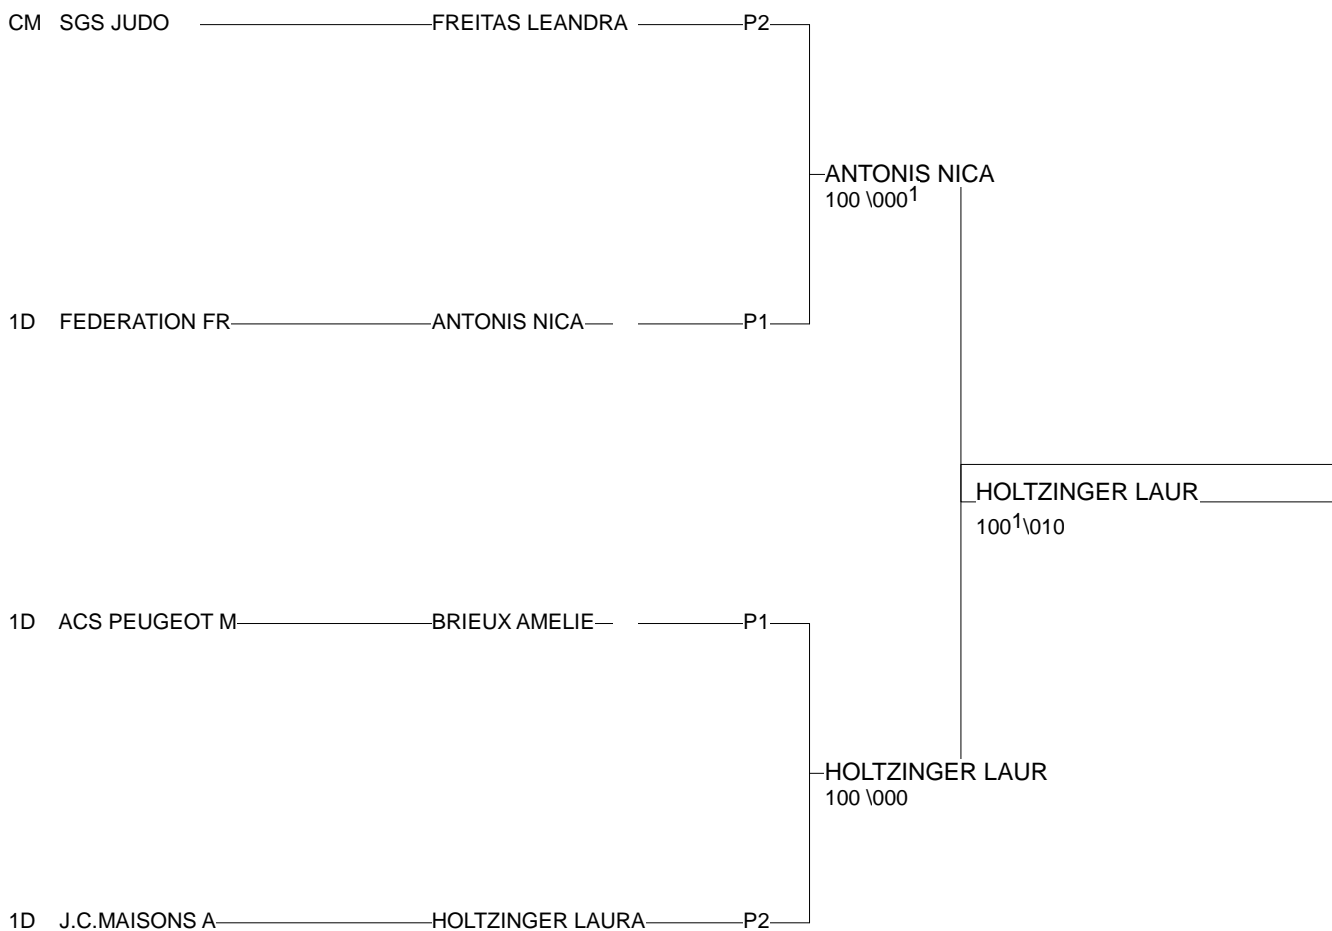

Ordre des combats: 1x2 - 2x3 - 1x3

Poule n° 2

CM	91	91	FREITAS LEANDRA	SGS JUDO		101	0001	1/10	2
1D	62	NRD	LIBERT FANNY	JKC BOULOGNE	000		0001	0/0	3
1D	94	94	HOLTZINGER LAUR	J.C.MAISONS ALF	1002	100		2/20	1

Ordre des combats: 1x2 - 2x3 - 1x3

Tournoi Seniors Label A

Wasquehal 30/11/2013

Cat. -52

Nb. Judokas : 4

1 - HOLTZINGER LAUR	J.C.MAISONS	94	P2
2 - ANTONIS NICA	FEDERATION BEL		P1
3 - FREITAS LEANDRA	SGS JUDO	91	P2
3 - BRIEUX AMELIE	ACS PEUGEOT ALS		P1