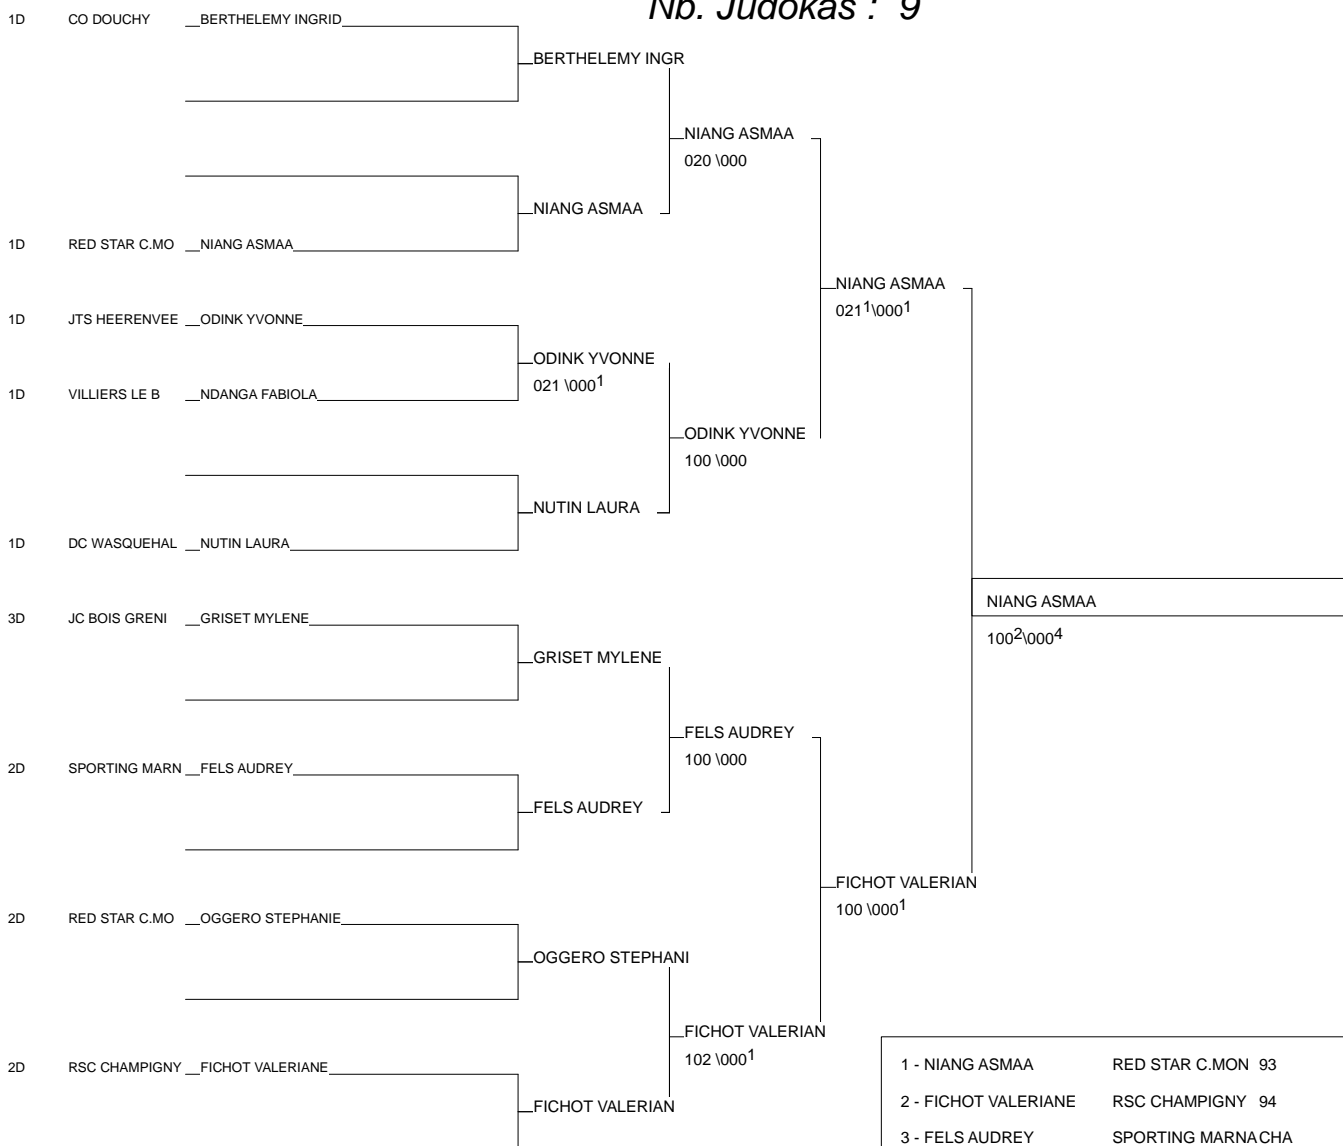

Tournoi Seniors Label A

Wasquehal 30/11/2013

Cat. -70

Nb. Judokas : 9