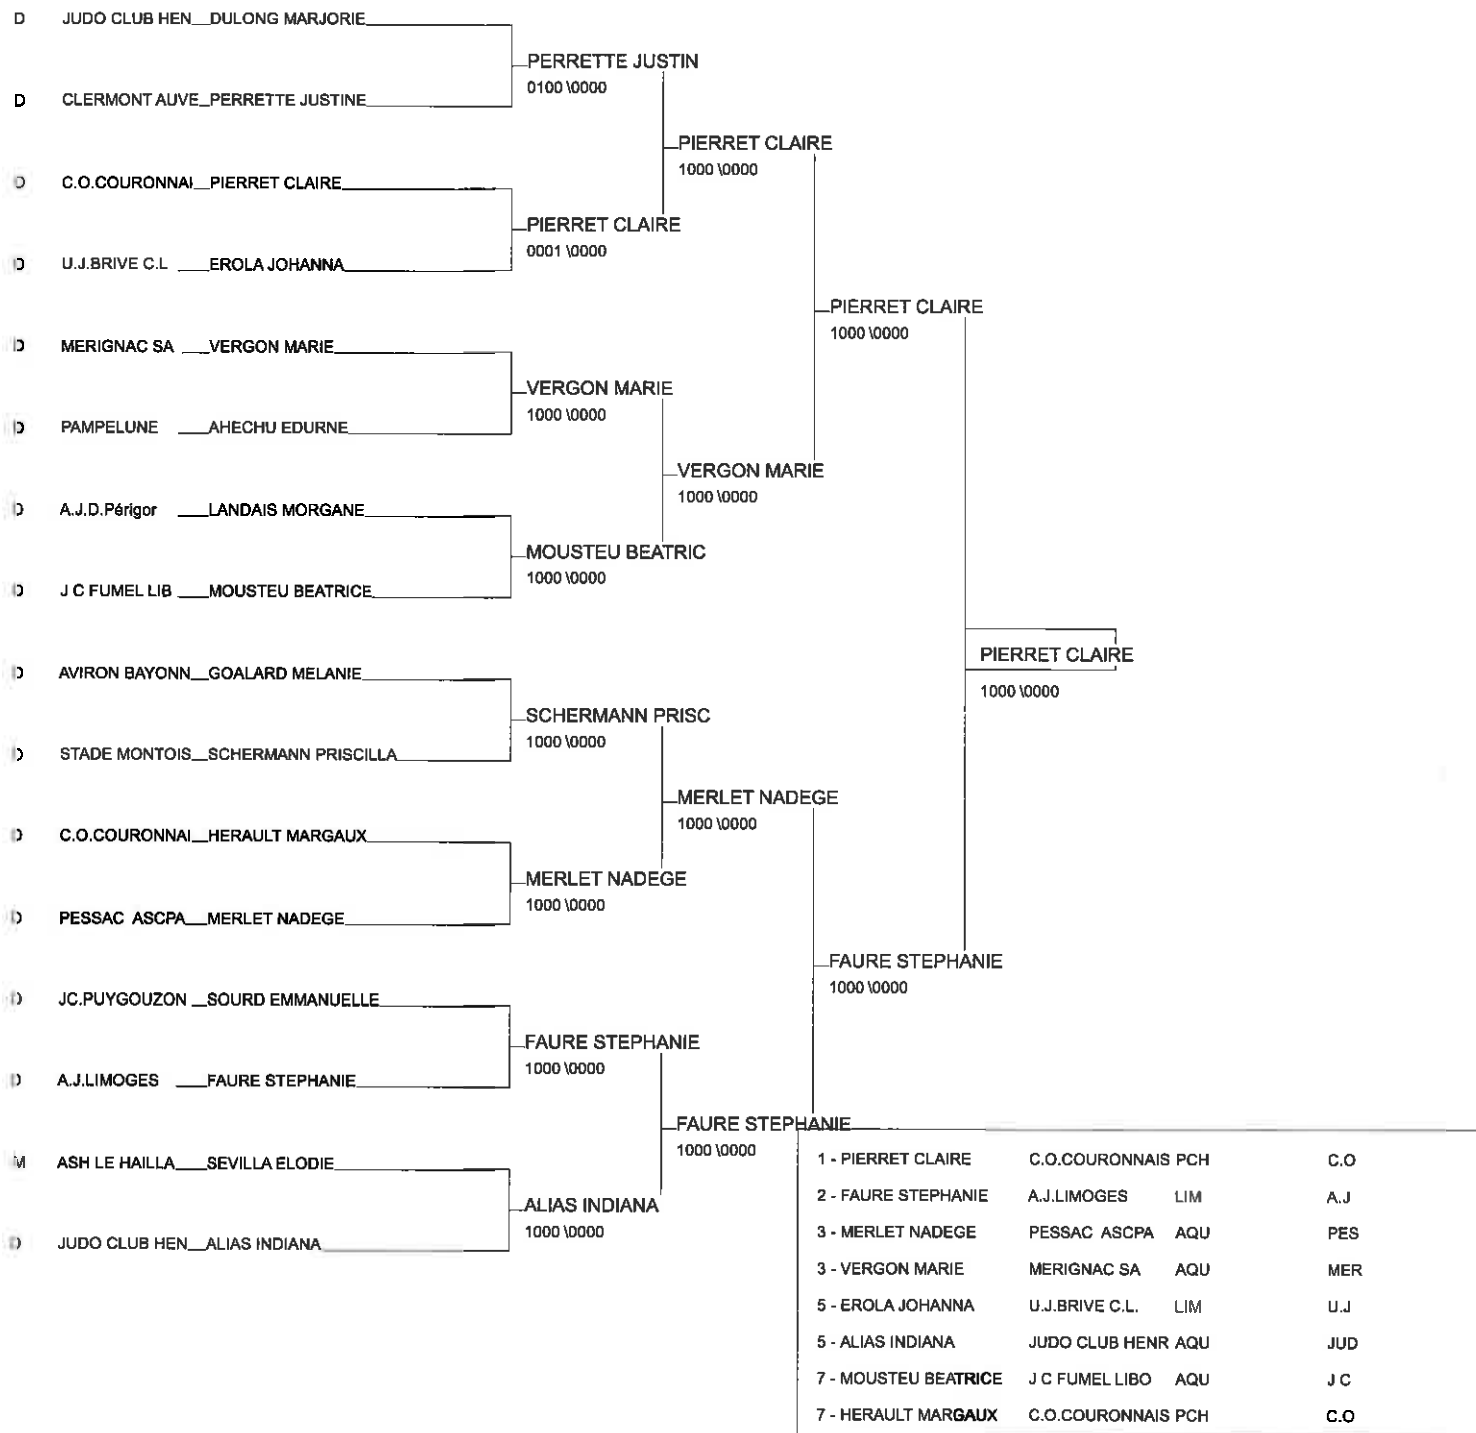

TOURNOI ADIDAS SENIORS DE LORMONT AQUITAINE

LORMONT 12/01/2013-12/01/2013

Cat. -63

Nb. Judokas : 16