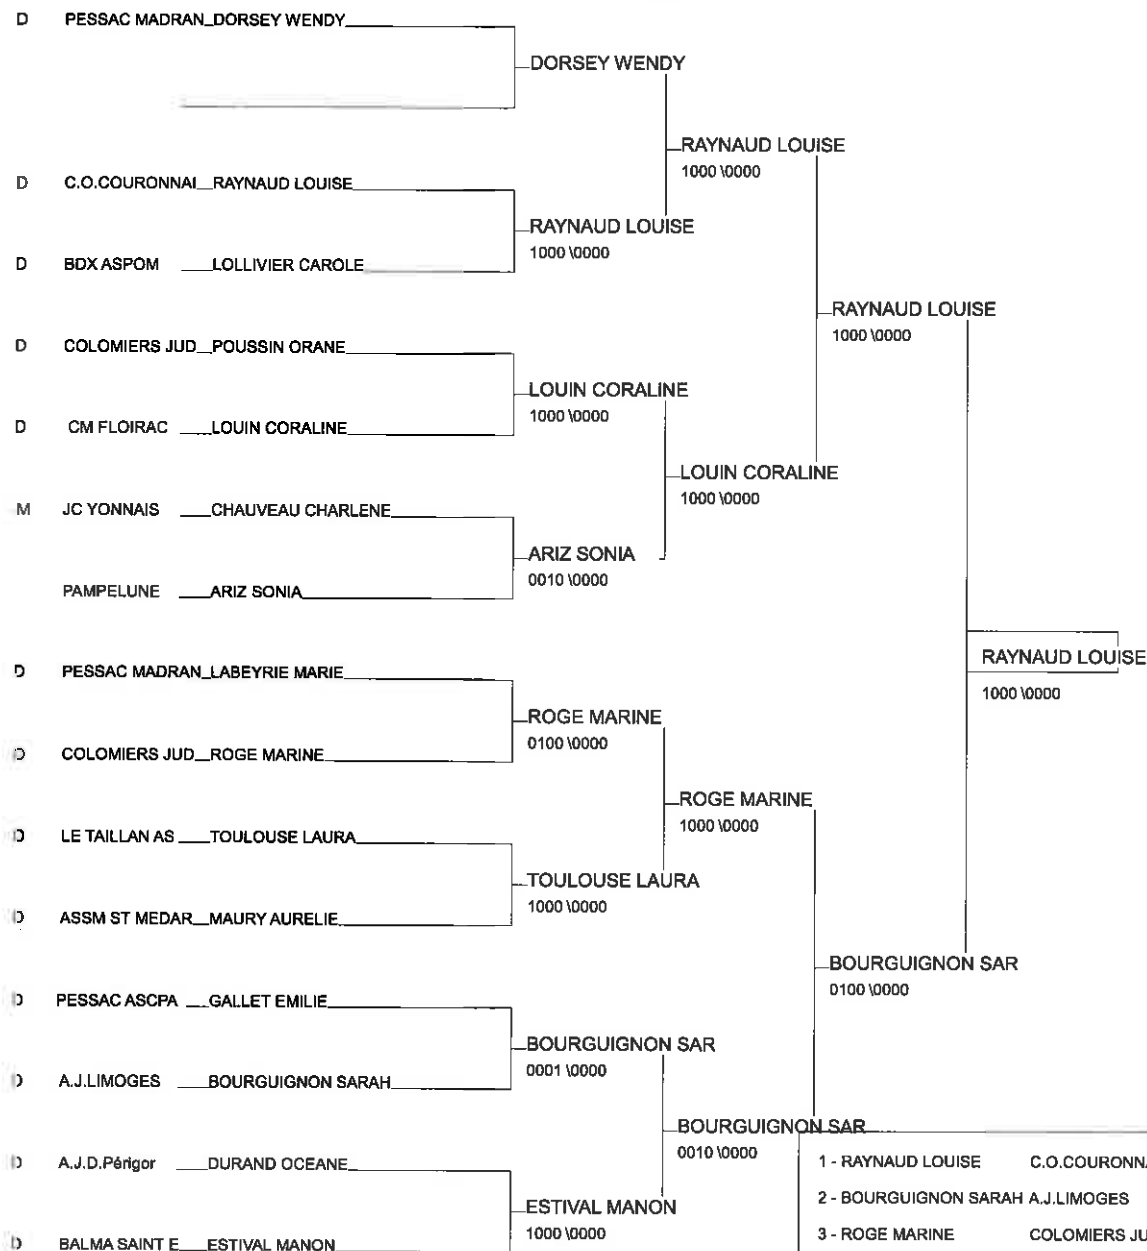

TOURNOI ADIDAS SENIORS DE LORMONT AQUIT.

LORMONT 12/01/2013-12/01/2013

Cat. -52

Nb. Judokas : 15