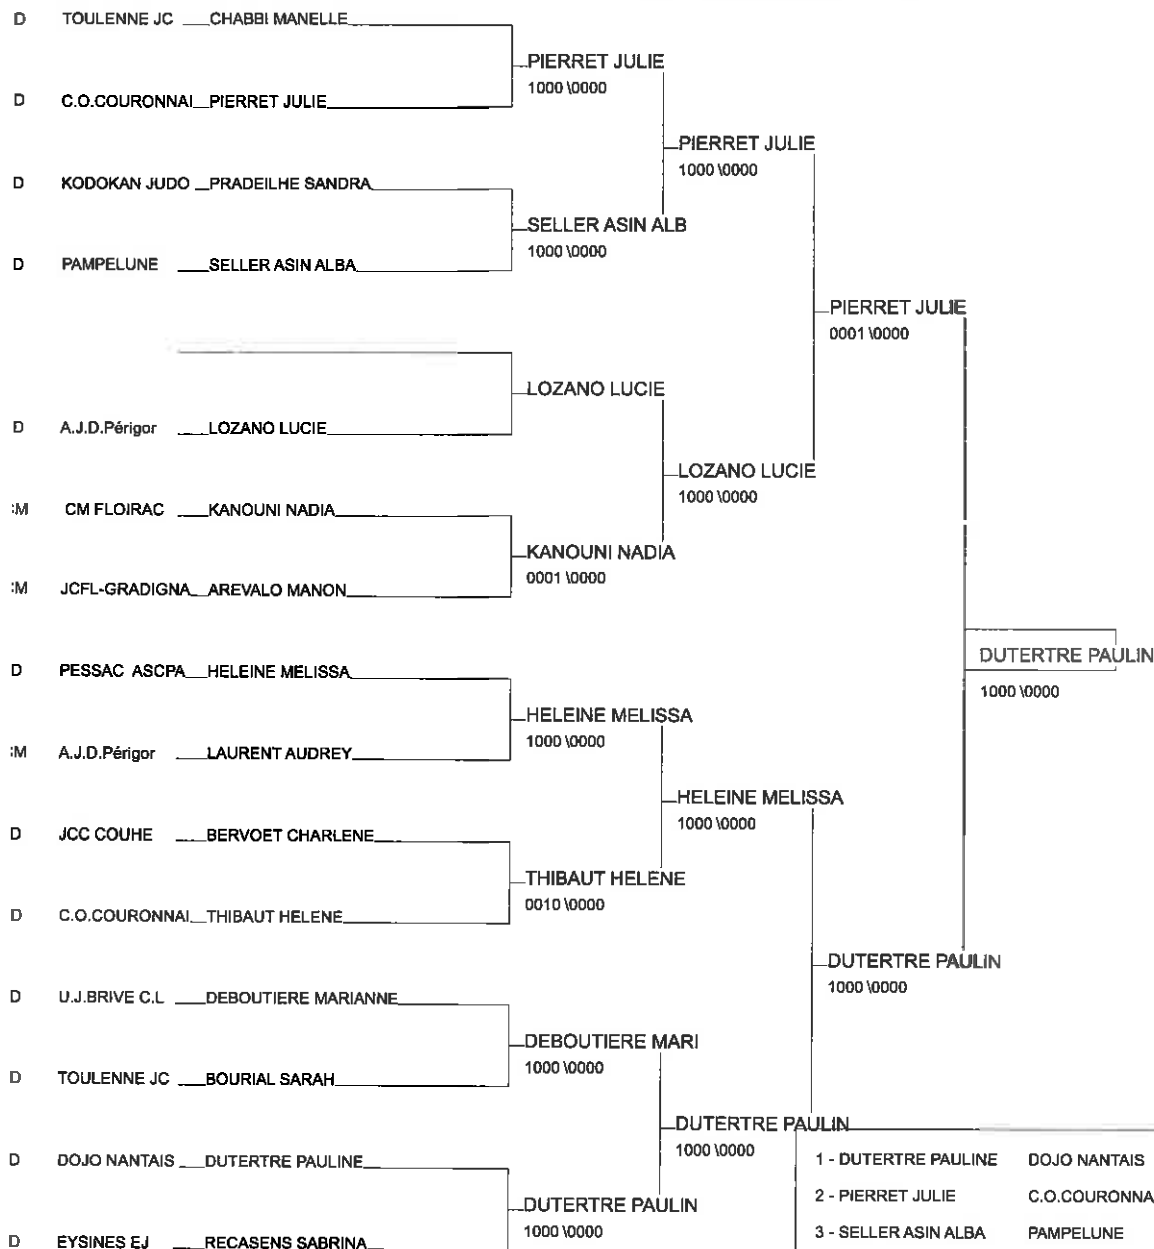

TOURNOI ADIDAS SENIORS DE LORMONT AQUITAINE

LORMONT 12/01/2013-12/01/2013

Cat. -63

Nb. Judokas : 16

TOURNOI ADIDAS SENIORS DE LORMONT AQUIT.

LORMONT 12/01/2013-12/01/2013

Cat. -70

Nb. Judokas : 15