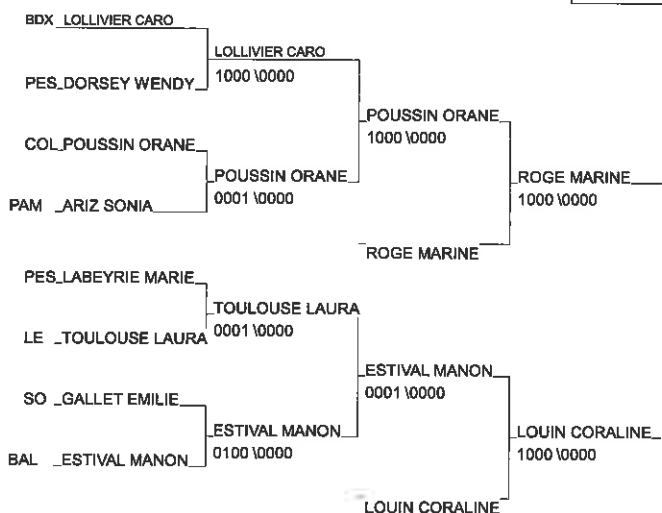

1 - RAYNAUD LOUISE	C.O.COIRONNAIS PCH	C.O
2 - BOURGUIGNON SARAH	A.J.LIMOGES LIM	A.J
3 - ROGE MARINE	COLOMIERS JUDO MP	COL
3 - LOUIN CORALINE	CM FLOIRAC AQU	CM
5 - POUSSIN ORANE	COLOMIERS JUDO MP	COL
5 - ESTIVAL MANON	BALMA SAINT EX MP	BAL
7 - LOLLIVIER CAROLE	BDX ASPOM AQU	BDX
7 - TOULOUSE LAURA	LE TAILLAN AS AQU	LE