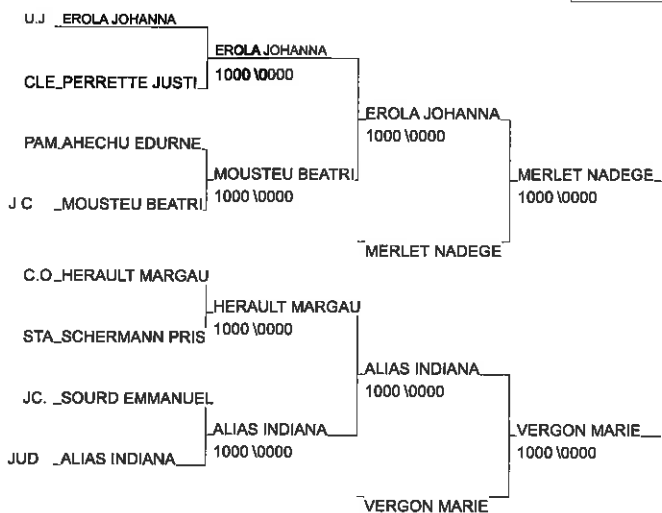

TOURNOI ADIDAS SENIORS DE LORMONT AQUITAINE

LORMONT 12/01/2013-12/01/2013

Cat. -63

Nb. Judokas : 16