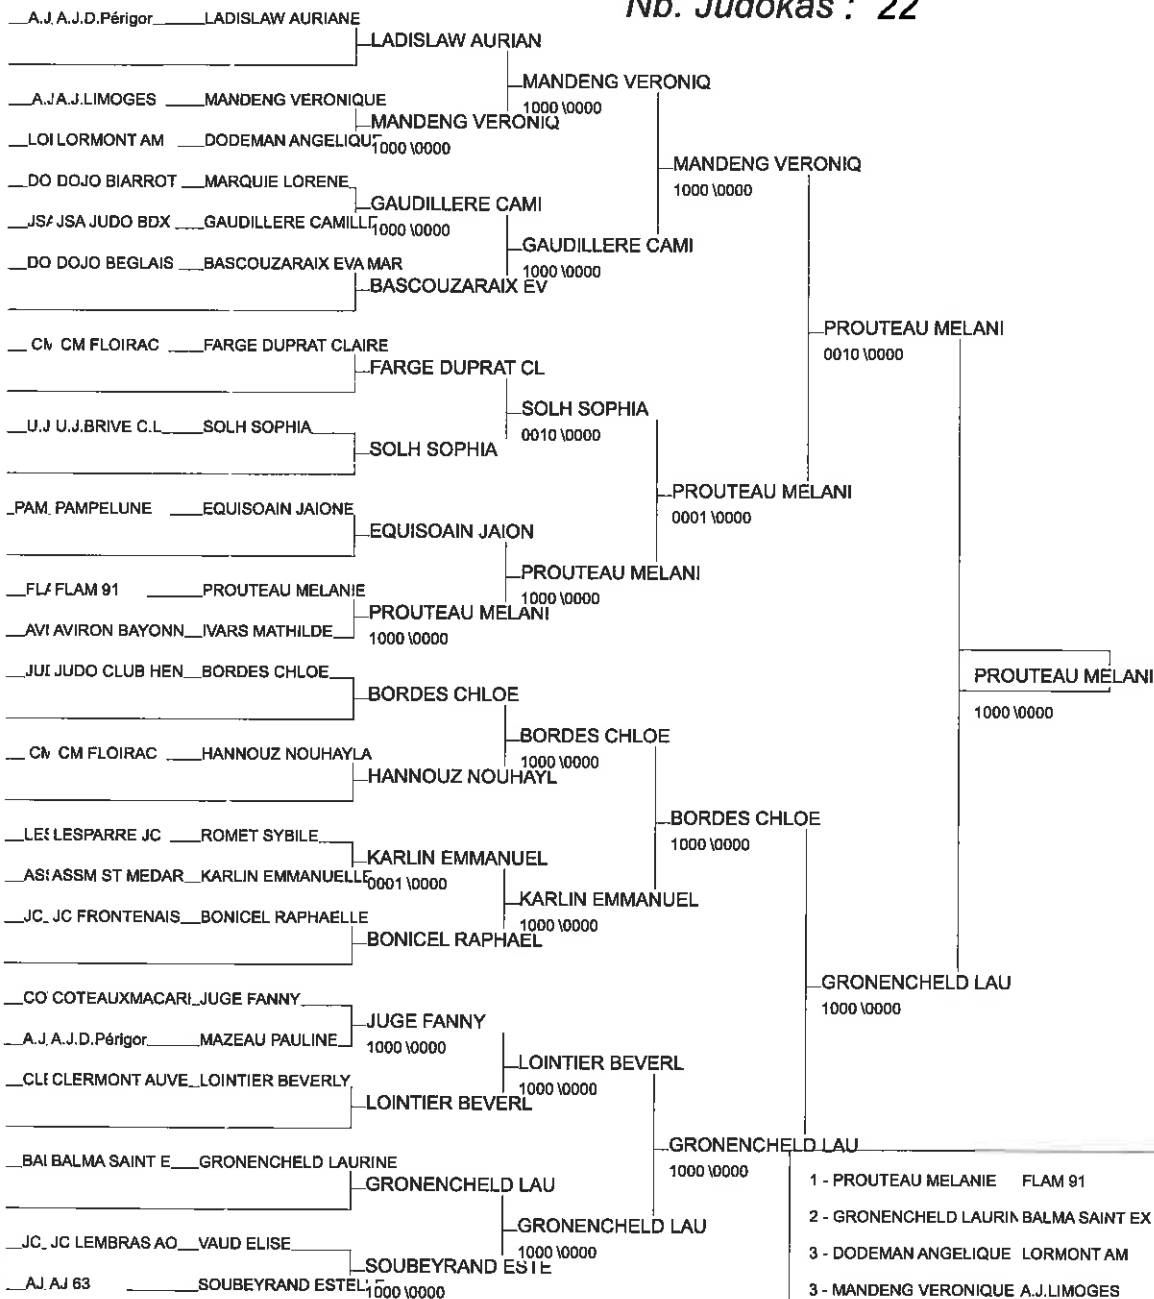

TOURNOI ADIDAS SENIORS DE LORMONT AQUIT.

LORMONT 12/01/2013-12/01/2013

Cat. -57

Nb. Judokas : 22