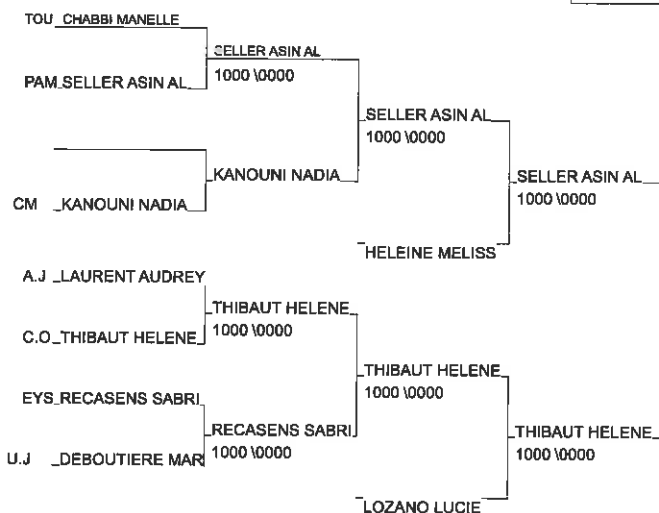

1 - DUTERTRE PAULINE	DOJO NANTAIS	PDL	DOJ
2 - PIERRET JULIE	C.O.COURONNAIS	PCH	C.O
3 - SELLER ASIN ALBA	PAMPPELUNE	ESP	PAM
3 - THIBAUT HELENE	C.O.COURONNAIS	PCH	C.O
5 - HELEINE MELISSA	PESSAC ASCPA	AQU	PES
5 - LOZANO LUCIE	A.J.D.Périgord	AQU	A.J
7 - KANOUNI NADIA	CM FLOIRAC	AQU	CM
7 - RECASENS SABRINA	EYSINES EJ	AQU	EYS