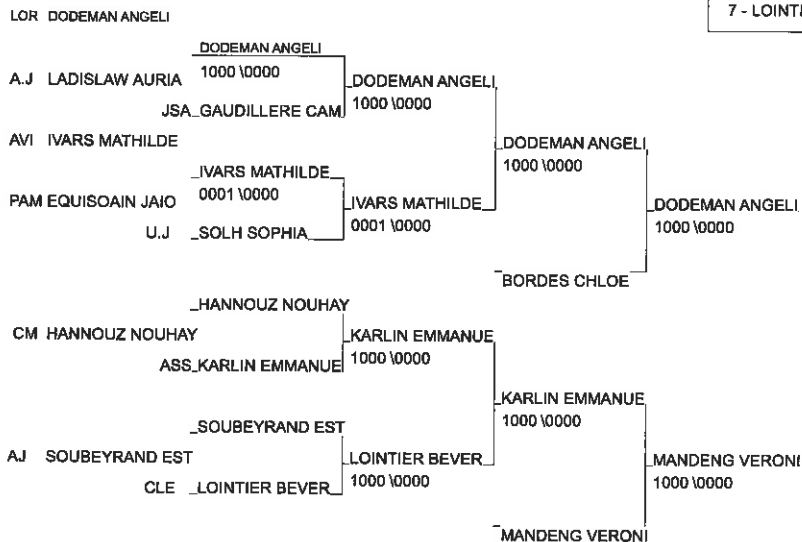

TOURNOI ADIDAS SENIORS DE LORMONT AQUIT.

LORMONT 12/01/2013-12/01/2013

Cat. -57

Nb. Judokas : 22

1 - PROUTEAU MELANIE	FLAM 91	91	FLA
2 - GRONENCHED LAURIN	BALMA SAINT EX	MP	BAL
3 - DODEMAN ANGELIQUE	LORMONT AM	AQU	LOR
3 - MANDENG VERONIQUE	A.J.LIMOGES	LIM	A.J
5 - BORDES CHLOE	JUDO CLUB HENR	AQU	JUD
5 - KARLIN EMMANUELLE	ASSM ST MEDARD	AQU	ASS
7 - IVARS MATHILDE	AVIRON BAYONNA	AQU	AVI
7 - LOINTIER BEVERLY	CLERMONT AUVERAUV		CLE