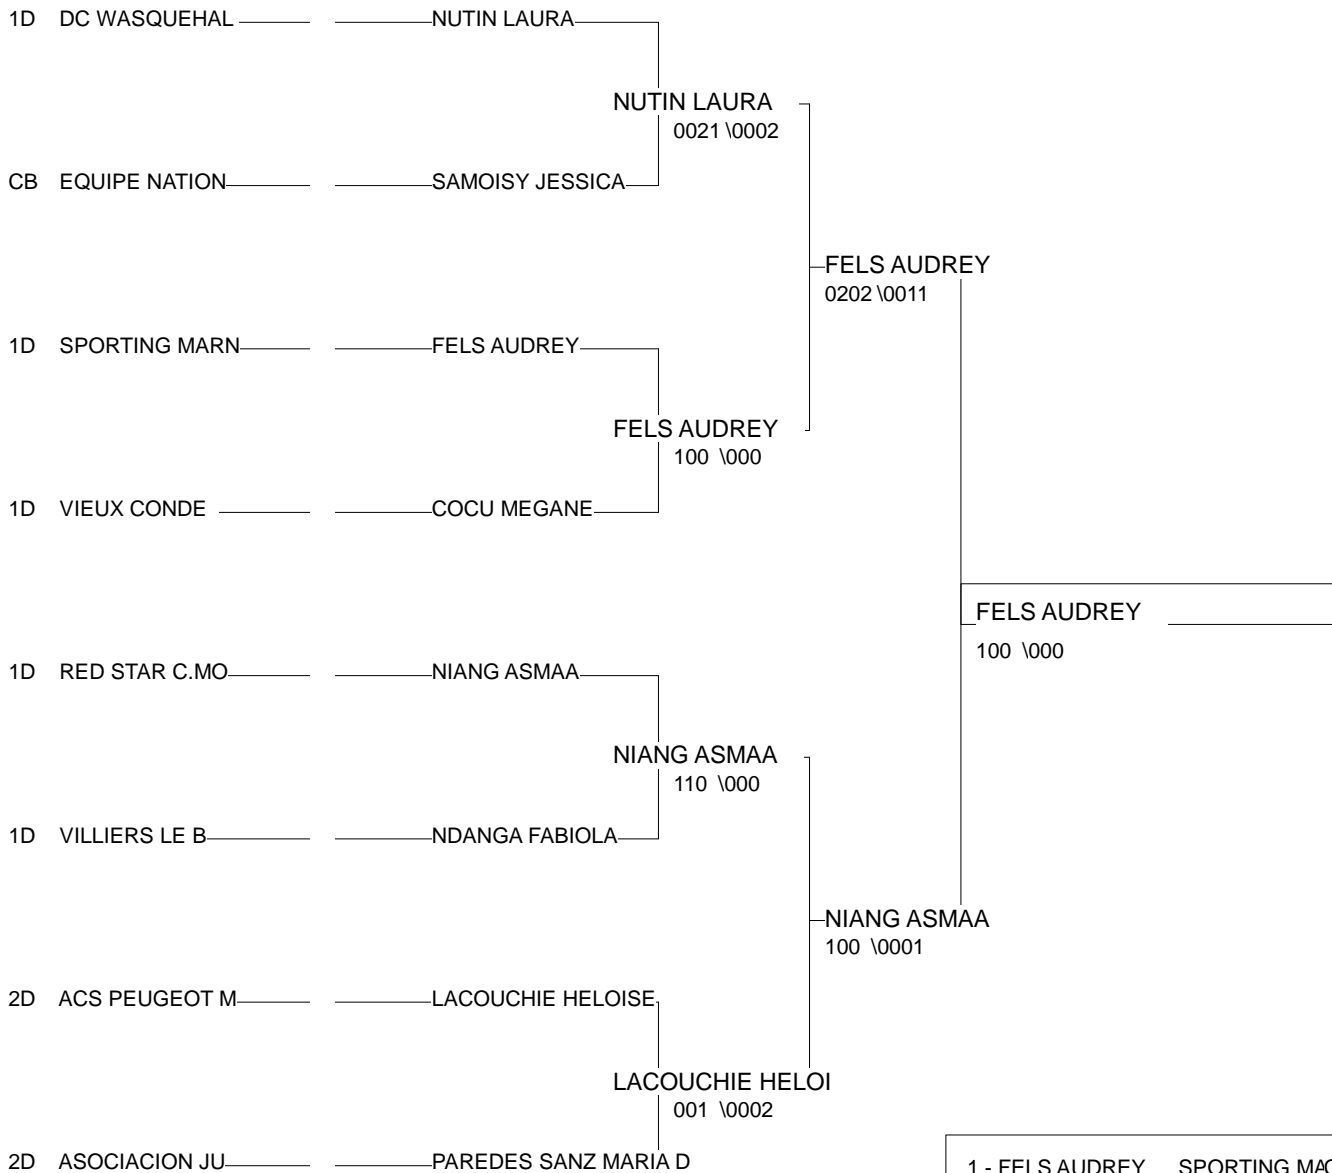

Tournoi Label A de Wasquehal

Wasquehal 08/12/2012

Cat. -70

Nb. Judokas : 8

1 - FELS AUDREY	SPORTING MACHA	SPO
2 - NIANG ASMAA	RED STAR C.M93	RED
3 - LACOUCHIE HEL	ACS PEUGEO'ALS	ACS
3 - PAREDES SANZ I	ASOCIACION JESP	ASO
5 - COCU MEGANE	VIEUX CONDENRD	VIE
5 - NUTIN LAURA	DC WASQUEHNRD	DC
7 - SAMOISY JESSIC	EQUIPE NATICMUS	EQU
7 - NDANGA FABIOL	VILLIERS LE B95	VIL