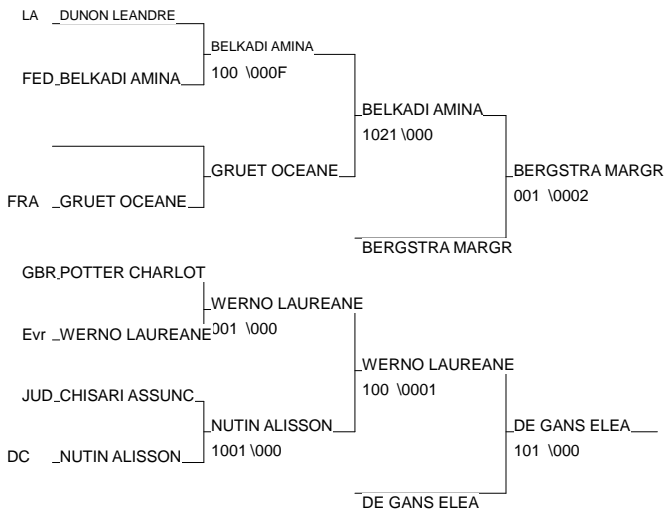

Tournoi Label A de Wasquehal

Wasquehal 08/12/2012

Cat. -57

Nb. Judokas : 11

1 - WOLFSLAG MIRANDA	JTS HEERENVEEN NED	JTS
2 - MARTIN MYRIAM	FEDERATION FRA BEL	FED
3 - VAN DER MOLEN JULIA	JTS HEERENVEEN NED	JTS
3 - ANTONIS NICA	FEDERATION FRA BEL	FED
5 - PLACE SILVIA	OLYMPIQUE JUDO NRD	OLY
5 - AIT MAHREZ OUARDA	RED STAR C.MON 93	RED
7 - ABADIE CHLOE	LILLE U.C.JUDO NRD	LIL
7 - CIERPISZ MARINE	DC WASQUEHAL NRD	DC

Tournoi Label A de Wasquehal

Wasquehal 08/12/2012

Cat. -63

Nb. Judokas : 14

1 - IWERMA IRIS	JTS HEERENVEEN NLD	JTS
2 - WEZEU HELENE	EQUIPE NATIONA MUS	EQU
3 - BERGSTRA MARGRIET	JTS HEERENVEEN NED	JTS
3 - DE GANS ELEA	JTS HEERENVEEN NED	JTS
5 - BELKADI AMINA	FEDERATION ALG ALG	FED
5 - WERNO LAUREANE	EvreuxJudoAgl NOR	Evr
7 - GRUET OCEANE	FRANCHE COMTE FC	FRA
7 - NUTIN ALISSON	DC WASQUEHAL NRD	DC