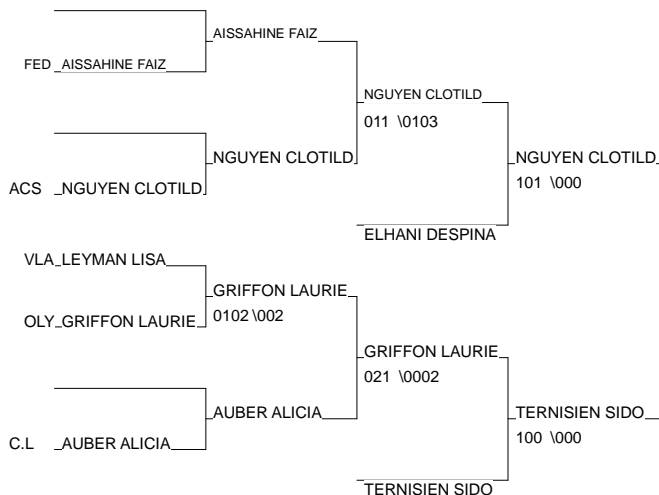

Tournoi Label A de Wasquehal

Wasquehal 08/12/2012

Cat. -48

Nb. Judokas : 5

Poule n° 1

2D	SPO CHA	CLEMENT MELANIE	SPORTING MARNAV		100	104	100	100	4/40	1
1D	VLA BEL	LEYMAN JELLIEN	VLAAMSE JUDOFED	000		103	100	000	2/20	3
1D	LIL NRD	LECLERCQ MARIE	LILLE U.C.JUDO	0004	0011		100	0003	1/10	4
1D	FED ALG	DERIASSE SOUHIL	FEDERATION ALGE	000F	000F	000M		001	0/0	5
2D	USO TBO	COLIGNON CINDY	USORLEAN.LOIRET	000	112	010	0202		3/27	2

Ordre des combats: 4x5 - 1x2 - 3x4 - 1x5 - 2x3 - 1x4 - 3x5 - 2x4 - 1x3 - 2x5

Tournoi Label A de Wasquehal

Wasquehal 08/12/2012

Cat. -52

Nb. Judokas : 10

1 - GUICA ECATARINA	SGS JUDO	91	SGS
2 - COUSIN LAURA	judoclubcambra	NRD	jud
3 - NGUYEN CLOTILDE	ACS PEUGEOT MU ALS		ACS
3 - TERNISIEN SIDONIE	DC WASQUEHAL	NRD	DC
5 - ELHANI DESPINA	FRANCHE COMTE FC		FRA
5 - GRIFFON LAURIE	OLYMPIQUE JUDO	NRD	OLY
7 - AISSAHINE FAIZA	FEDERATION ALG	ALG	FED
7 - AUBER ALICIA	C.L.C. VEAUUIL	NOR	C.L

Tournoi Label A de Wasquehal

Wasquehal 08/12/2012

Cat. -57

Nb. Judokas : 11

1 - WOLFSLAG MIRANDA	JTS HEERENVEEN NED	JTS
2 - MARTIN MYRIAM	FEDERATION FRA BEL	FED
3 - VAN DER MOLEN JULIA	JTS HEERENVEEN NED	JTS
3 - ANTONIS NICA	FEDERATION FRA BEL	FED
5 - PLACE SILVIA	OLYMPIQUE JUDO NRD	OLY
5 - AIT MAHREZ OUARDA	RED STAR C.MON 93	RED
7 - ABADIE CHLOE	LILLE U.C.JUDO NRD	LIL
7 - CIERPISZ MARINE	DC WASQUEHAL NRD	DC