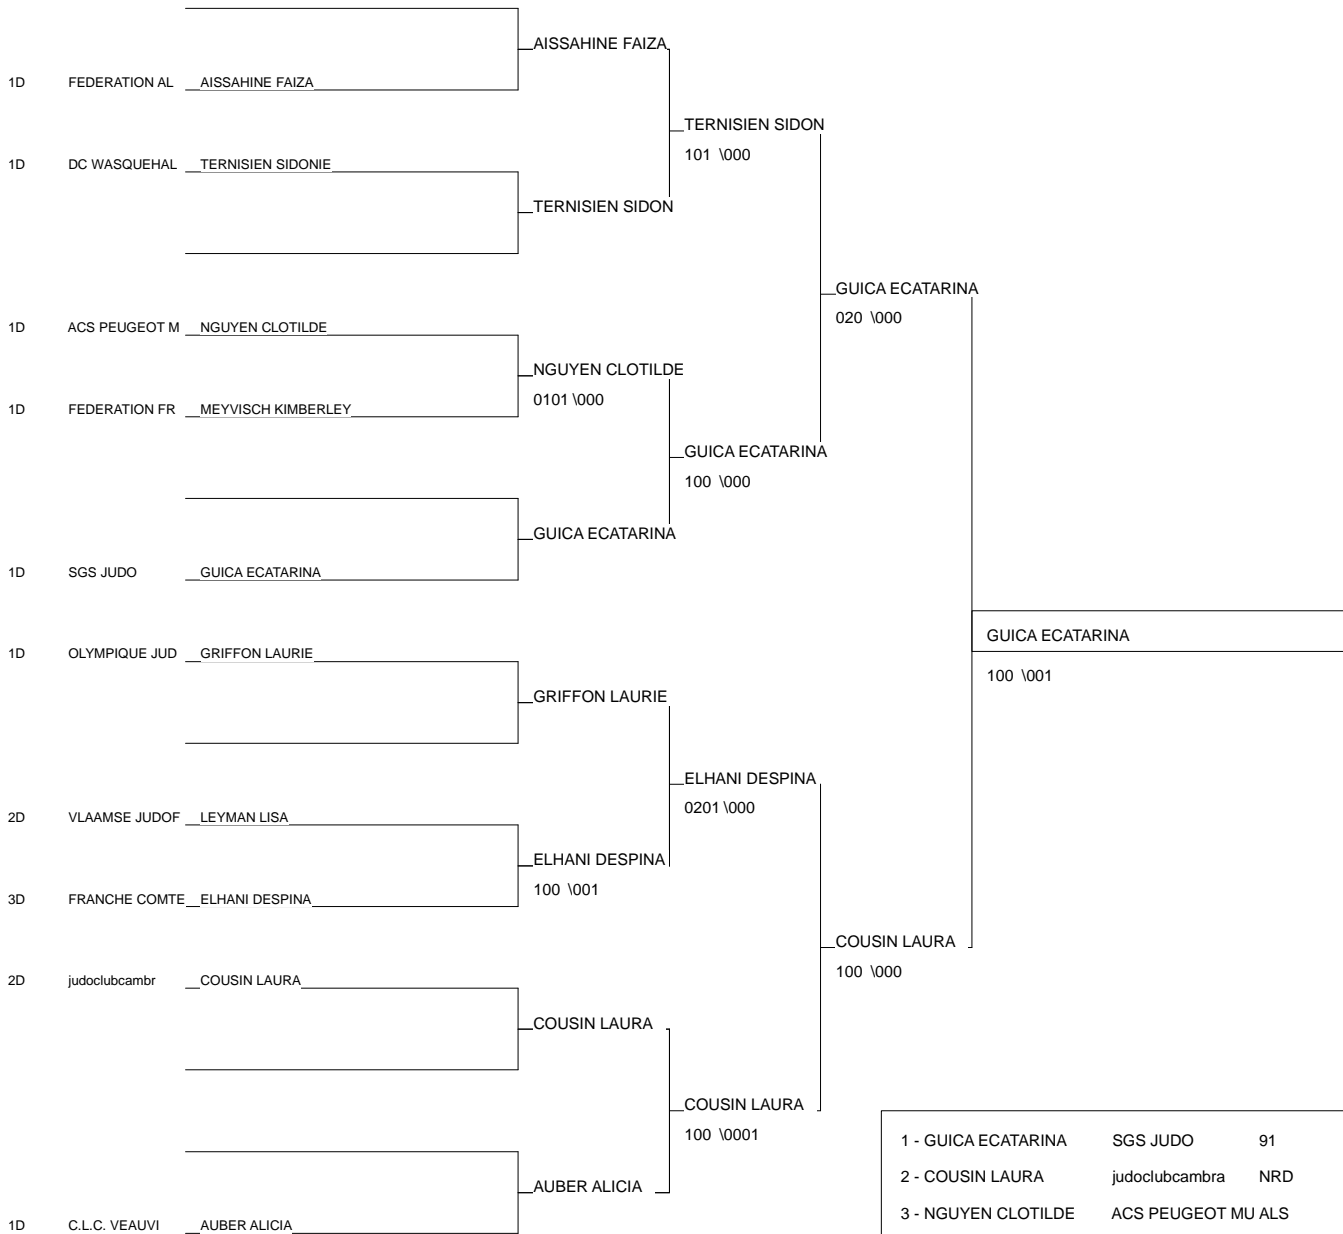

Tournoi Label A de Wasquehal

Wasquehal 08/12/2012

Cat. -48

Nb. Judokas : 5

Poule n° 1

2D	SPO CHA	CLEMENT MELANIE	SPORTING MARNAV		100	104	100	100	4/40	1
1D	VLA BEL	LEYMAN JELLIEN	VLAAMSE JUDOFED	000		103	100	000	2/20	3
1D	LIL NRD	LECLERCQ MARIE	LILLE U.C.JUDO	0004	0011		100	0003	1/10	4
1D	FED ALG	DERIASSE SOUHIL	FEDERATION ALGE	000F	000F	000M		001	0/0	5
2D	USO TBO	COLIGNON CINDY	USORLEAN.LOIRET	000	112	010	0202		3/27	2

Ordre des combats: 4x5 - 1x2 - 3x4 - 1x5 - 2x3 - 1x4 - 3x5 - 2x4 - 1x3 - 2x5

Tournoi Label A de Wasquehal

Wasquehal 08/12/2012

Cat. -52

Nb. Judokas : 10

1 - GUICA ECATARINA	SGS JUDO	91	SGS
2 - COUSIN LAURA	judoclubcambra	NRD	jud
3 - NGUYEN CLOTILDE	ACS PEUGEOT MU ALS		ACS
3 - TERNISIEN SIDONIE	DC WASQUEHAL	NRD	DC
5 - ELHANI DESPINA	FRANCHE COMTE FC		FRA
5 - GRIFFON LAURIE	OLYMPIQUE JUDO	NRD	OLY
7 - AISSAHINE FAIZA	FEDERATION ALG	ALG	FED
7 - AUBER ALICIA	C.L.C. VEAUUIL	NOR	C.L