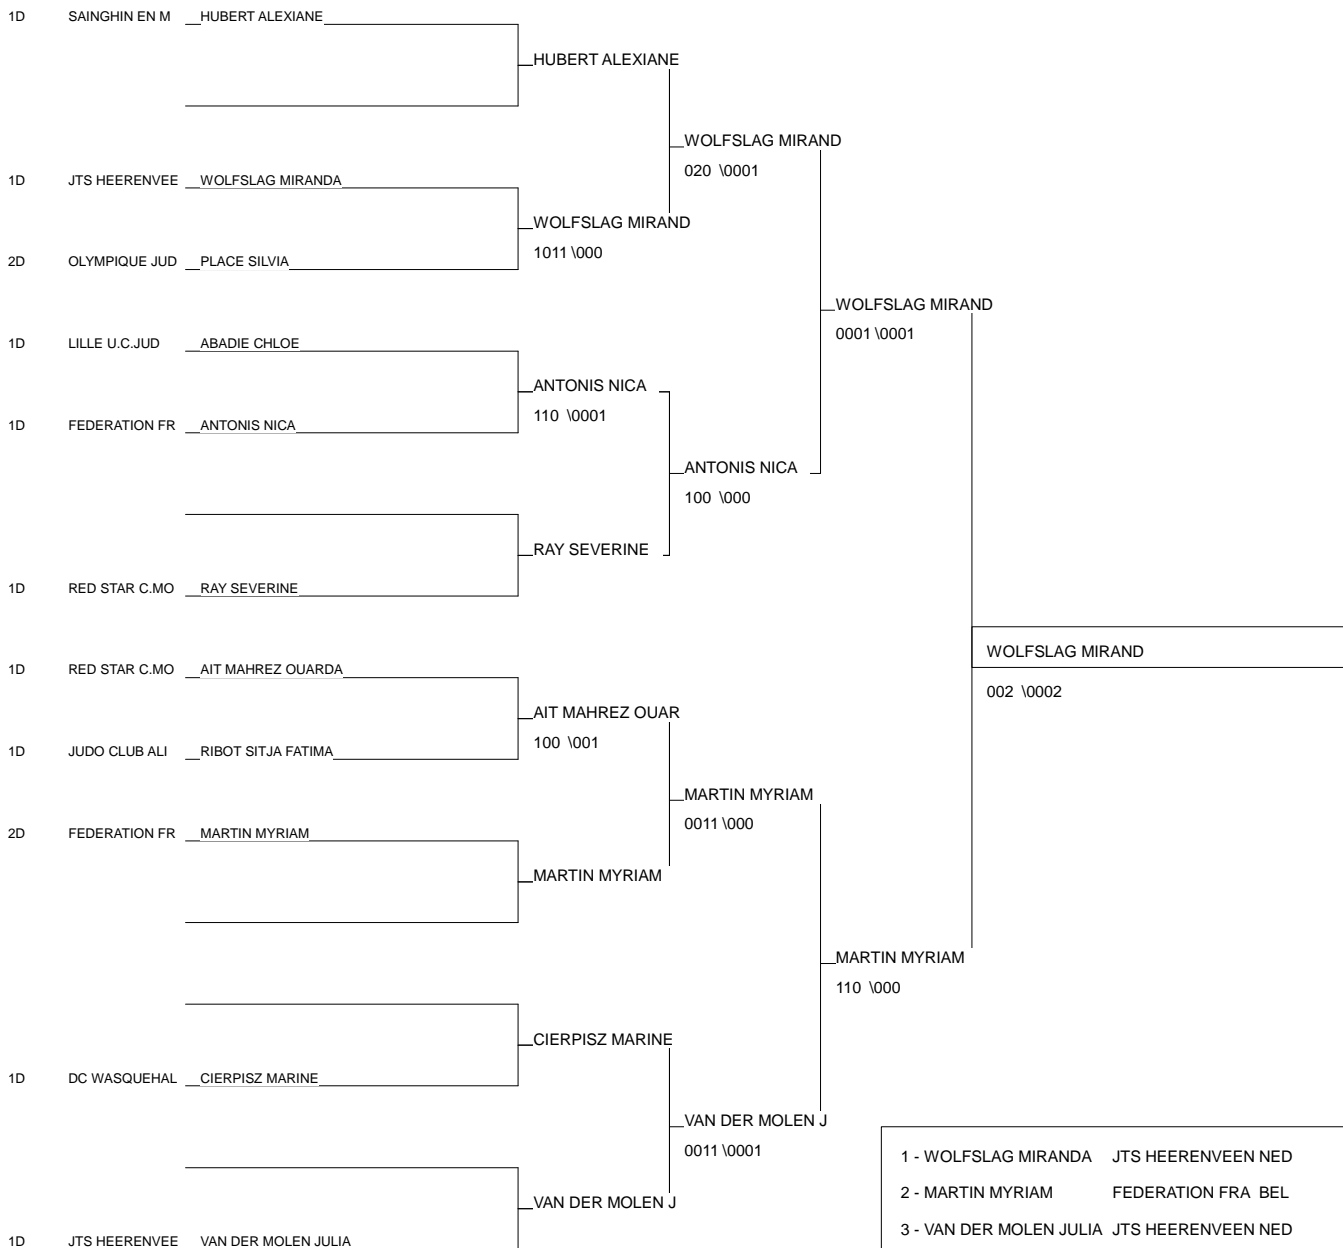

Tournoi Label A de Wasquehal

Wasquehal 08/12/2012

Cat. -57

Nb. Judokas : 11