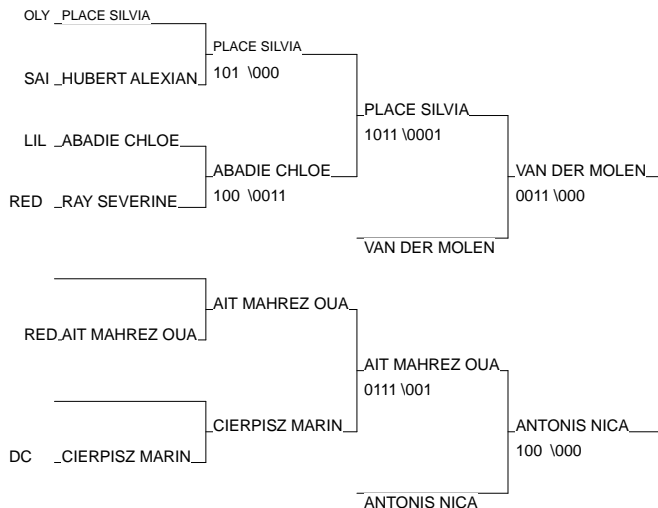

Ordre des combats: 4x5 - 1x2 - 3x4 - 1x5 - 2x3 - 1x4 - 3x5 - 2x4 - 1x3 - 2x5

Tournoi Label A de Wasquehal

Wasquehal 08/12/2012

Cat. -52

Nb. Judokas : 10

1 - GUICA ECATARINA	SGS JUDO	91	SGS
2 - COUSIN LAURA	judoclubcambra	NRD	jud
3 - NGUYEN CLOTILDE	ACS PEUGEOT MU ALS		ACS
3 - TERNISIEN SIDONIE	DC WASQUEHAL	NRD	DC
5 - ELHANI DESPINA	FRANCHE COMTE FC		FRA
5 - GRIFFON LAURIE	OLYMPIQUE JUDO	NRD	OLY
7 - AISSAHINE FAIZA	FEDERATION ALG	ALG	FED
7 - AUBER ALICIA	C.L.C. VEAUUIL	NOR	C.L

Tournoi Label A de Wasquehal

Wasquehal 08/12/2012

Cat. -57

Nb. Judokas : 11

1 - WOLFSLAG MIRANDA	JTS HEERENVEEN NED	JTS
2 - MARTIN MYRIAM	FEDERATION FRA BEL	FED
3 - VAN DER MOLEN JULIA	JTS HEERENVEEN NED	JTS
3 - ANTONIS NICA	FEDERATION FRA BEL	FED
5 - PLACE SILVIA	OLYMPIQUE JUDO NRD	OLY
5 - AIT MAHREZ OUARDA	RED STAR C.MON 93	RED
7 - ABADIE CHLOE	LILLE U.C.JUDO NRD	LIL
7 - CIERPISZ MARINE	DC WASQUEHAL NRD	DC