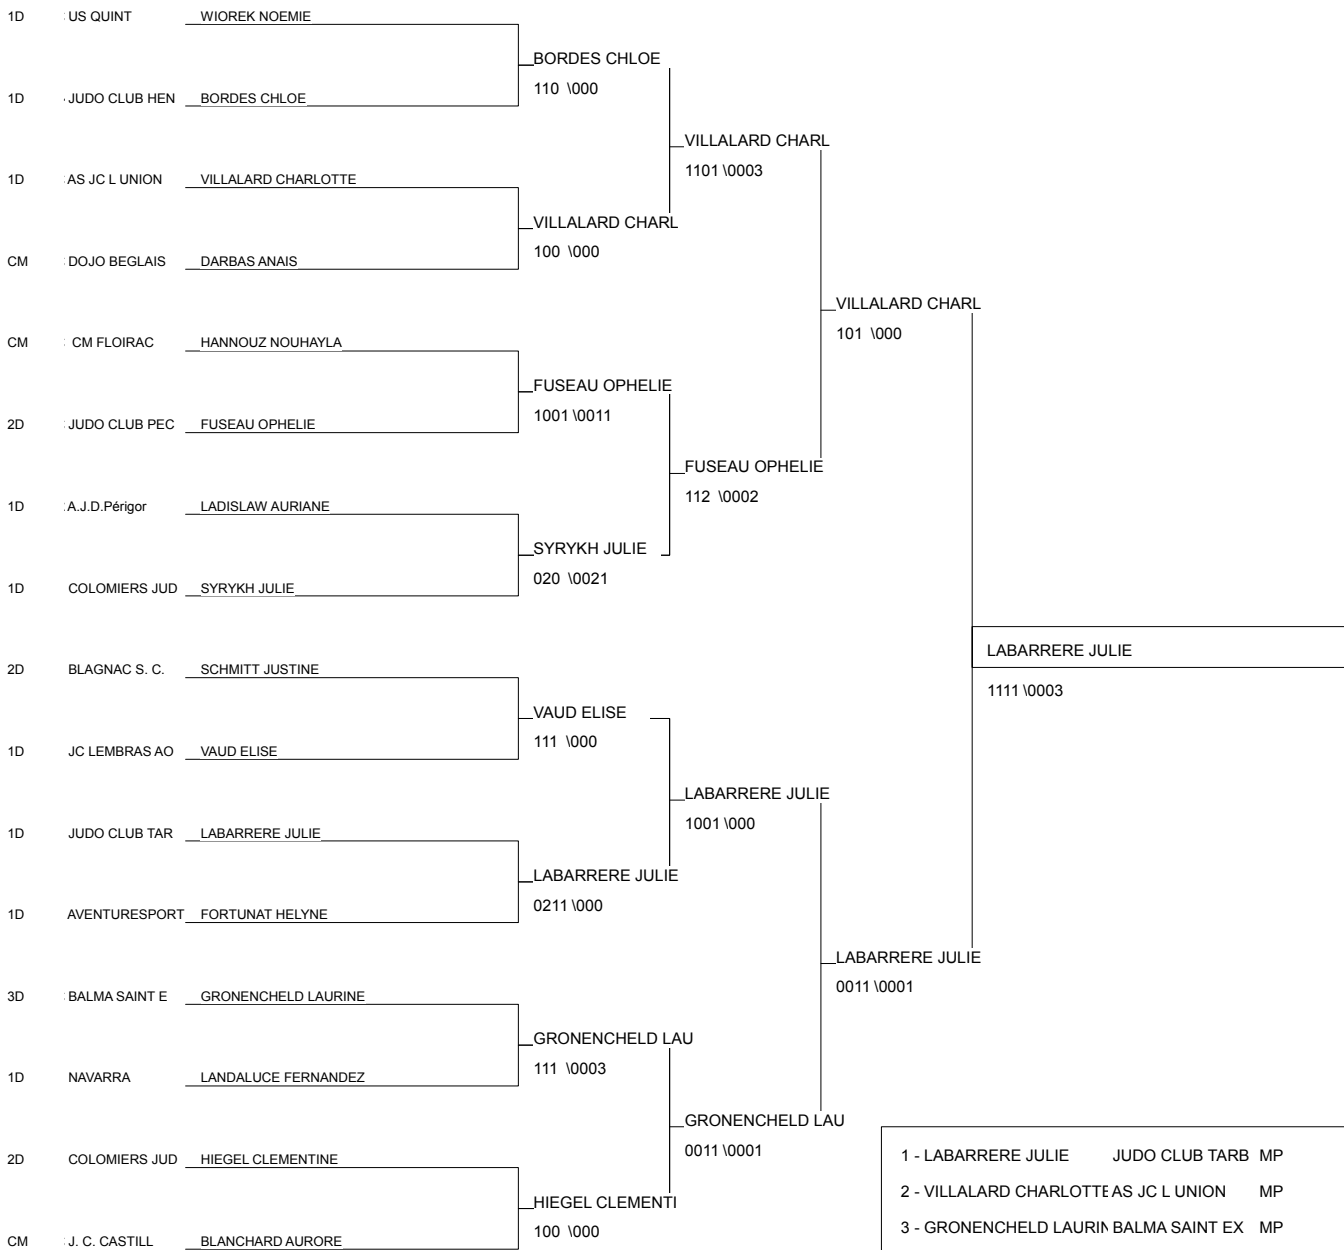

Tournoi des Cimes Seniors Label A

Tarbes 27/10/2012-28/10/2012

Cat. -57

Nb. Judokas : 16