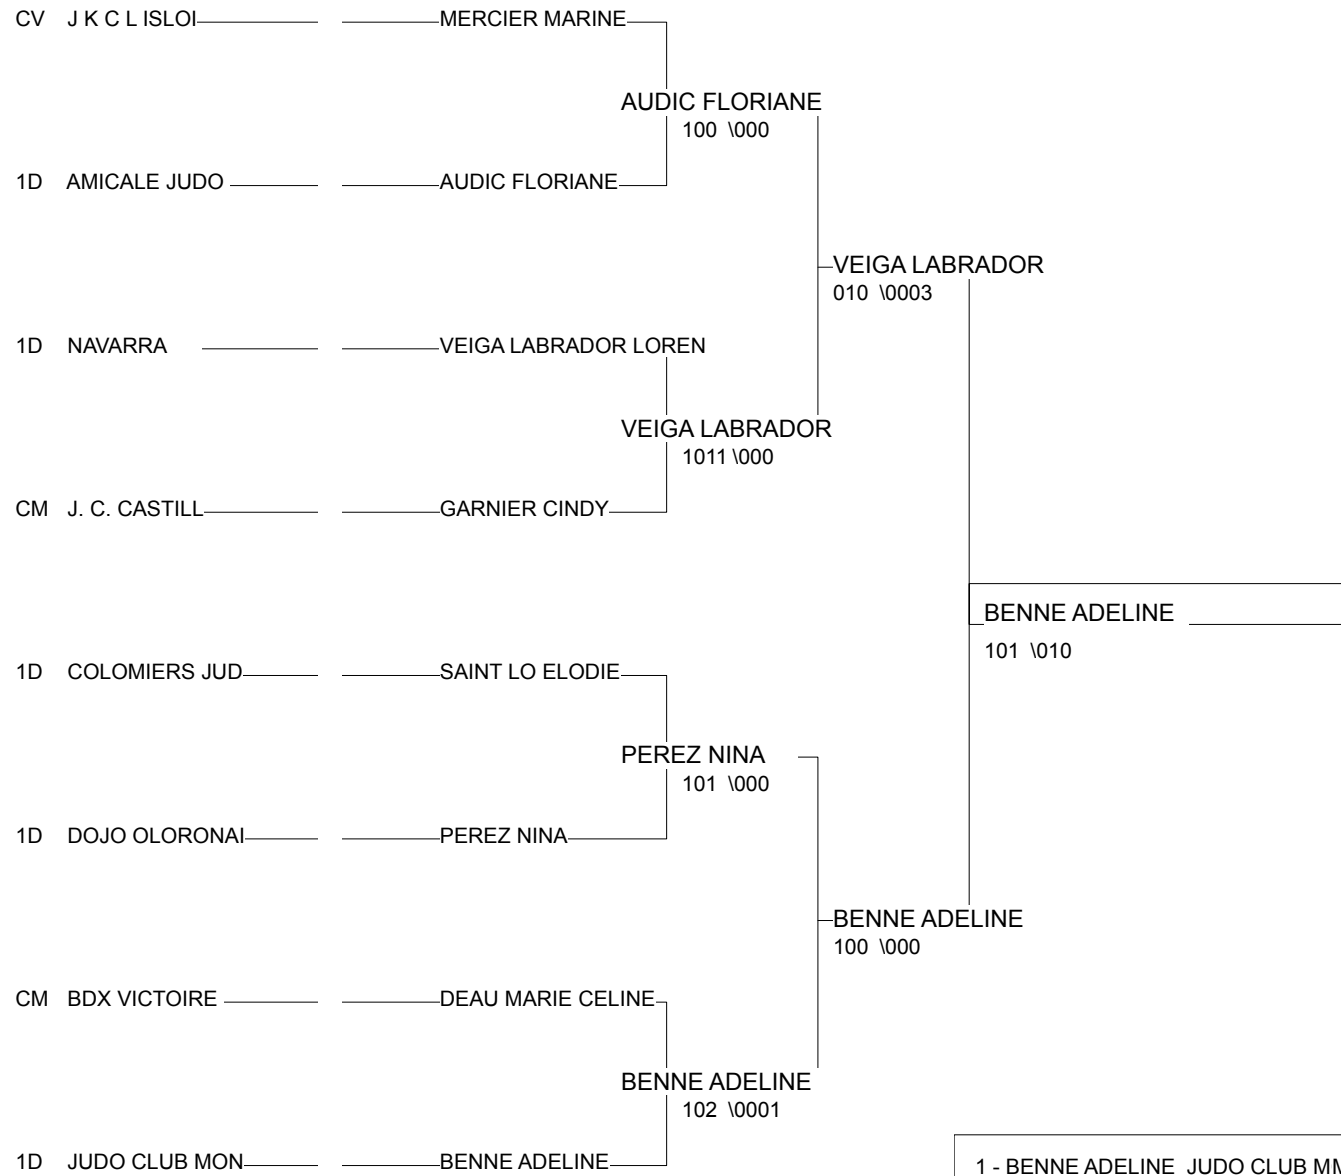

Tournoi des Cimes Seniors Label A

Tarbes 27/10/2012-28/10/2012

Cat. +78

Nb. Judokas : 8