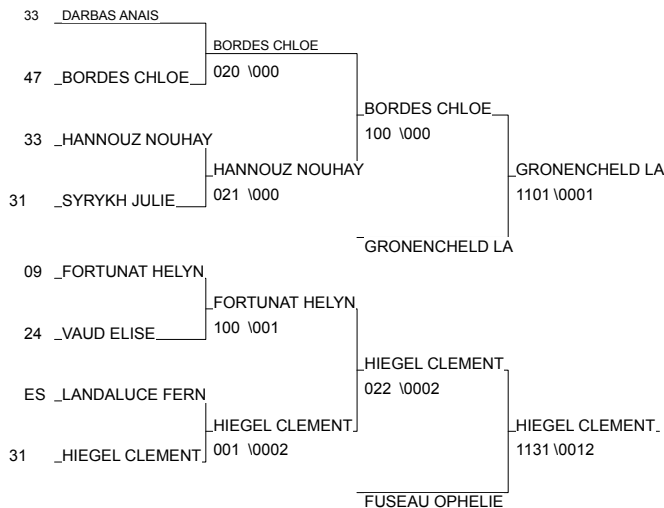

Tournoi des Cimes Seniors Label A

Tarbes 27/10/2012-28/10/2012

Cat. -57

Nb. Judokas : 16

1 - LABARRERE JULIE	JUDO CLUB TARB MP	65
2 - VILLALARD CHARLOTTE	AS JC L UNION MP	31
3 - GRONENCHELD LAURIN	BALMA SAINT EX MP	31
3 - HIEGEL CLEMENTINE	COLOMIERS JUDO MP	31
5 - BORDES CHLOE	JUDO CLUB HENR AQU	47
5 - FUSEAU OPHELIE	JUDO CLUB PECH MP	31
7 - HANNOUZ NOUHAYLA	CM FLOIRAC AQU	33
7 - FORTUNAT HELYNE	AVENTURESSPORT MP	09