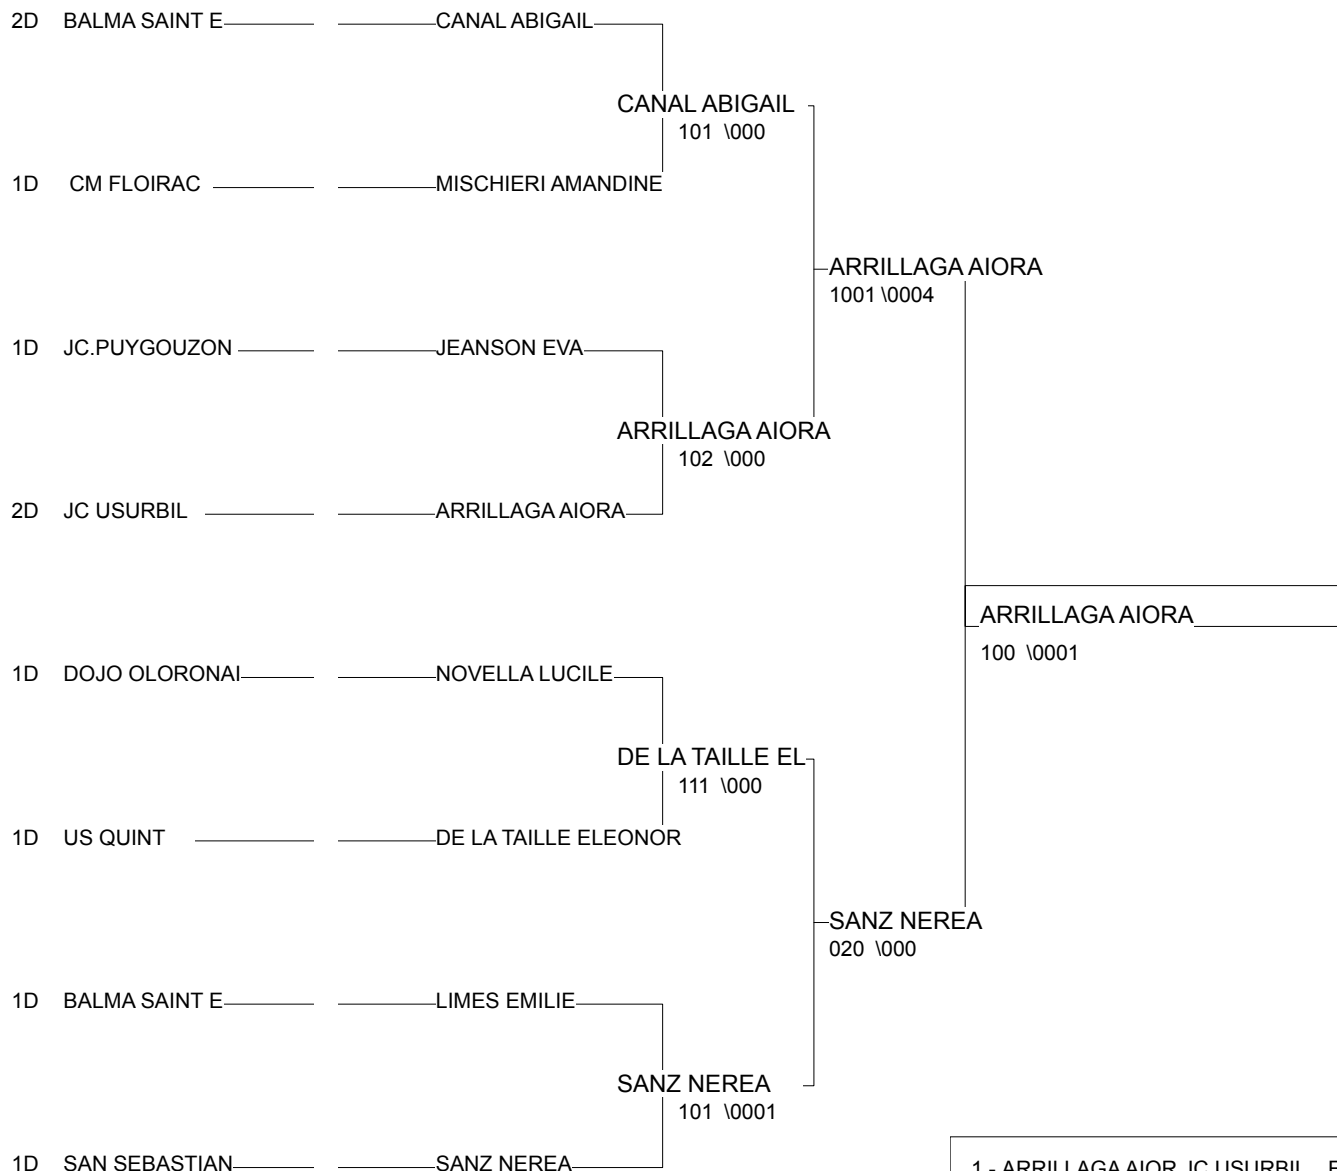

Tournoi des Cimes Seniors Label A

Tarbes 27/10/2012-28/10/2012

Cat. -48

Nb. Judokas : 8

1 - ARRILLAGA AIOR	JC USURBIL	ESP	ES
2 - SANZ NEREA	SAN SEBASTI	ESP	ES
3 - DE LA TAILLE ELE	US QUINT	MP	31
3 - NOVELLA LUCILE	DOJO OLORO	AQU	64
5 - MISCHIERI AMAN	CM FLOIRAC	AQU	33
5 - CANAL ABIGAIL	BALMA SAINT	MP	31
7 - JEANSON EVA	JC.PUYGOUZ	MP	81
7 - LIMES EMILIE	BALMA SAINT	MP	31

Tournoi des Cimes Seniors Label A

Tarbes 27/10/2012-28/10/2012

Cat. -57

Nb. Judokas : 16

1 - LABARRERE JULIE	JUDO CLUB TARB MP	65
2 - VILLALARD CHARLOTTE	AS JC L UNION MP	31
3 - GRONENCHELD LAURIN	BALMA SAINT EX MP	31
3 - HIEGEL CLEMENTINE	COLOMIERS JUDO MP	31
5 - BORDES CHLOE	JUDO CLUB HENR AQU	47
5 - FUSEAU OPHELIE	JUDO CLUB PECH MP	31
7 - HANNOUZ NOUHAYLA	CM FLOIRAC AQU	33
7 - FORTUNAT HELYNE	AVENTURESSPORT MP	09