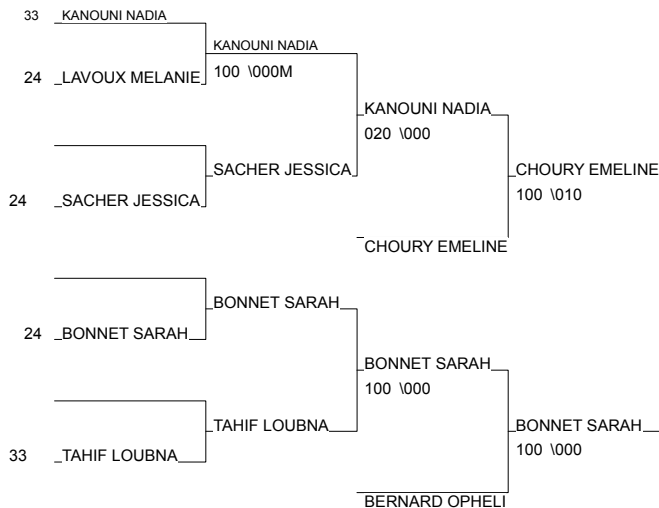

Tournoi des Cimes Seniors Label A

Tarbes 27/10/2012-28/10/2012

Cat. -70

Nb. Judokas : 9

1 - ARRUTI NEREA	JC USURBIL	ESP	ES
2 - LOZANO LUCIE	A.J.D.Périgord	AQU	24
3 - CHOURY EMELINE	A.J.D.Périgord	AQU	24
3 - BONNET SARAH	A.J.D.Périgord	AQU	24
5 - KANOUNI NADIA	CM FLOIRAC	AQU	33
5 - BERNARD OPHELIE	ASSM ST MEDARD	AQU	33
7 - SACHER JESSICA	JC LEMBRAS AOL	AQU	24
7 - TAHIF LOUBNA	BDX VICTOIRE	AQU	33

Tournoi des Cimes Seniors Label A

Tarbes 27/10/2012-28/10/2012

Cat. -78

Nb. Judokas : 6

Poule n° 1

1D	65	MP	LANSAC ESTELLE	JC BARBAZAN DEB		1001	0000	1/10	3
1D	31	MP	KAMHOUA AMELIE	BALMA SAINT EXU	002H		102	1/10	1
3D	31	MP	COMBETTES CELIN	J C MONTASTRUC	0200	000		1/10	2