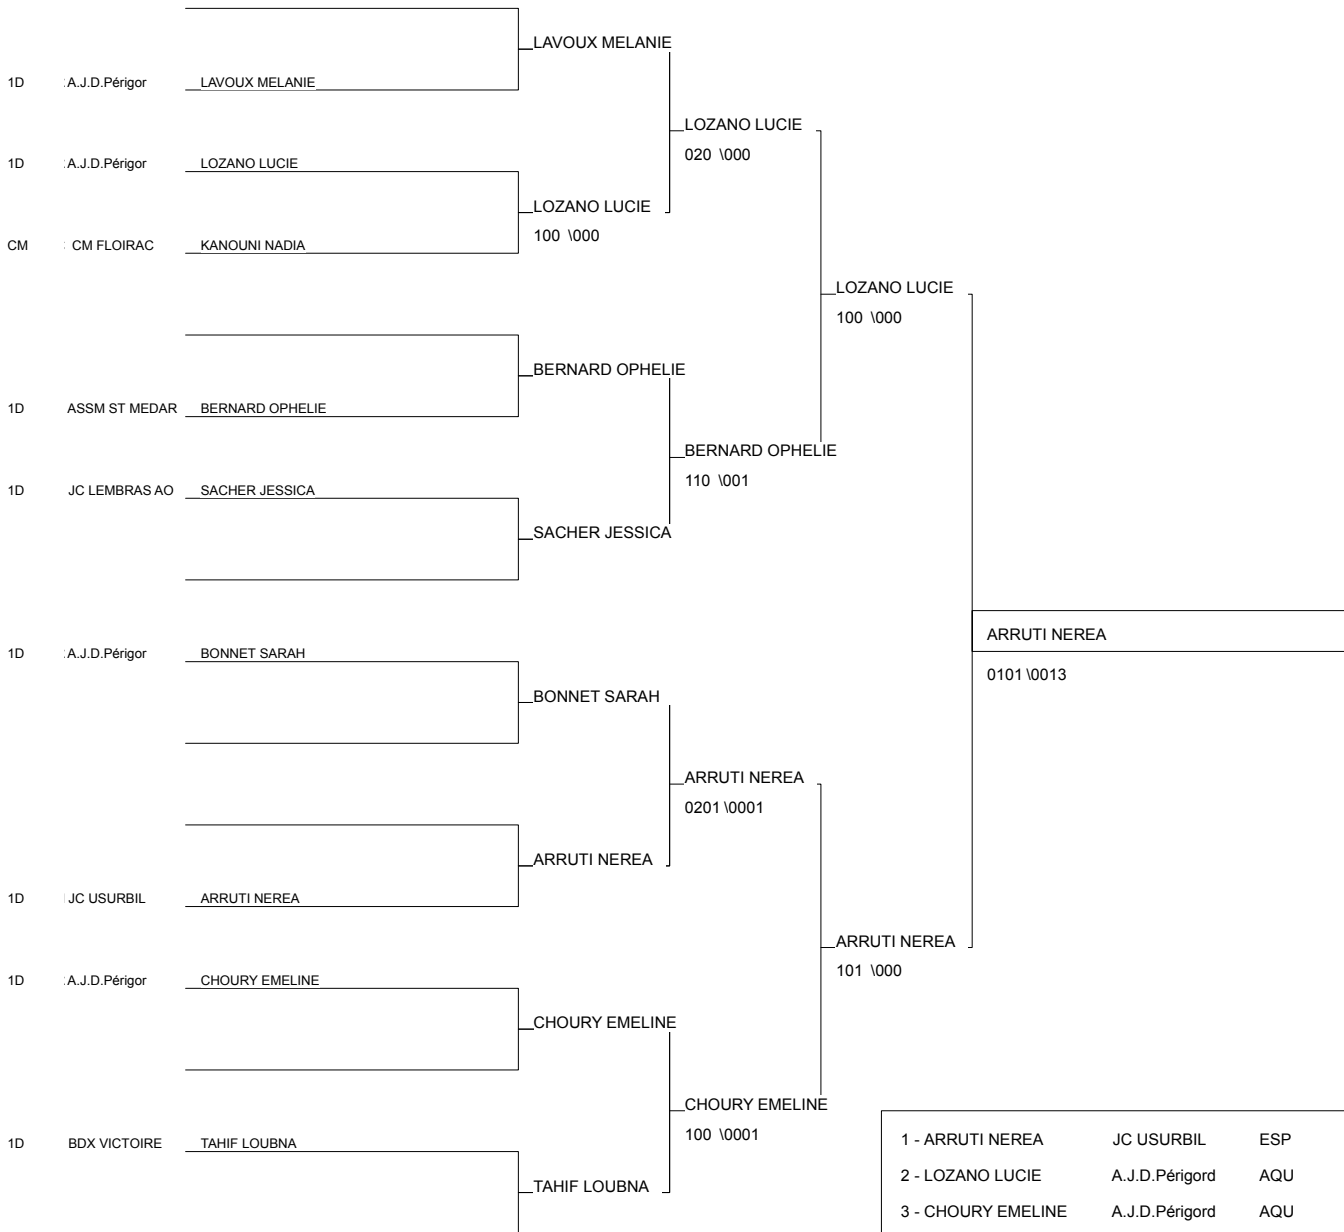

Tournoi des Cimes Seniors Label A

Tarbes 27/10/2012-28/10/2012

Cat. -70

Nb. Judokas : 9