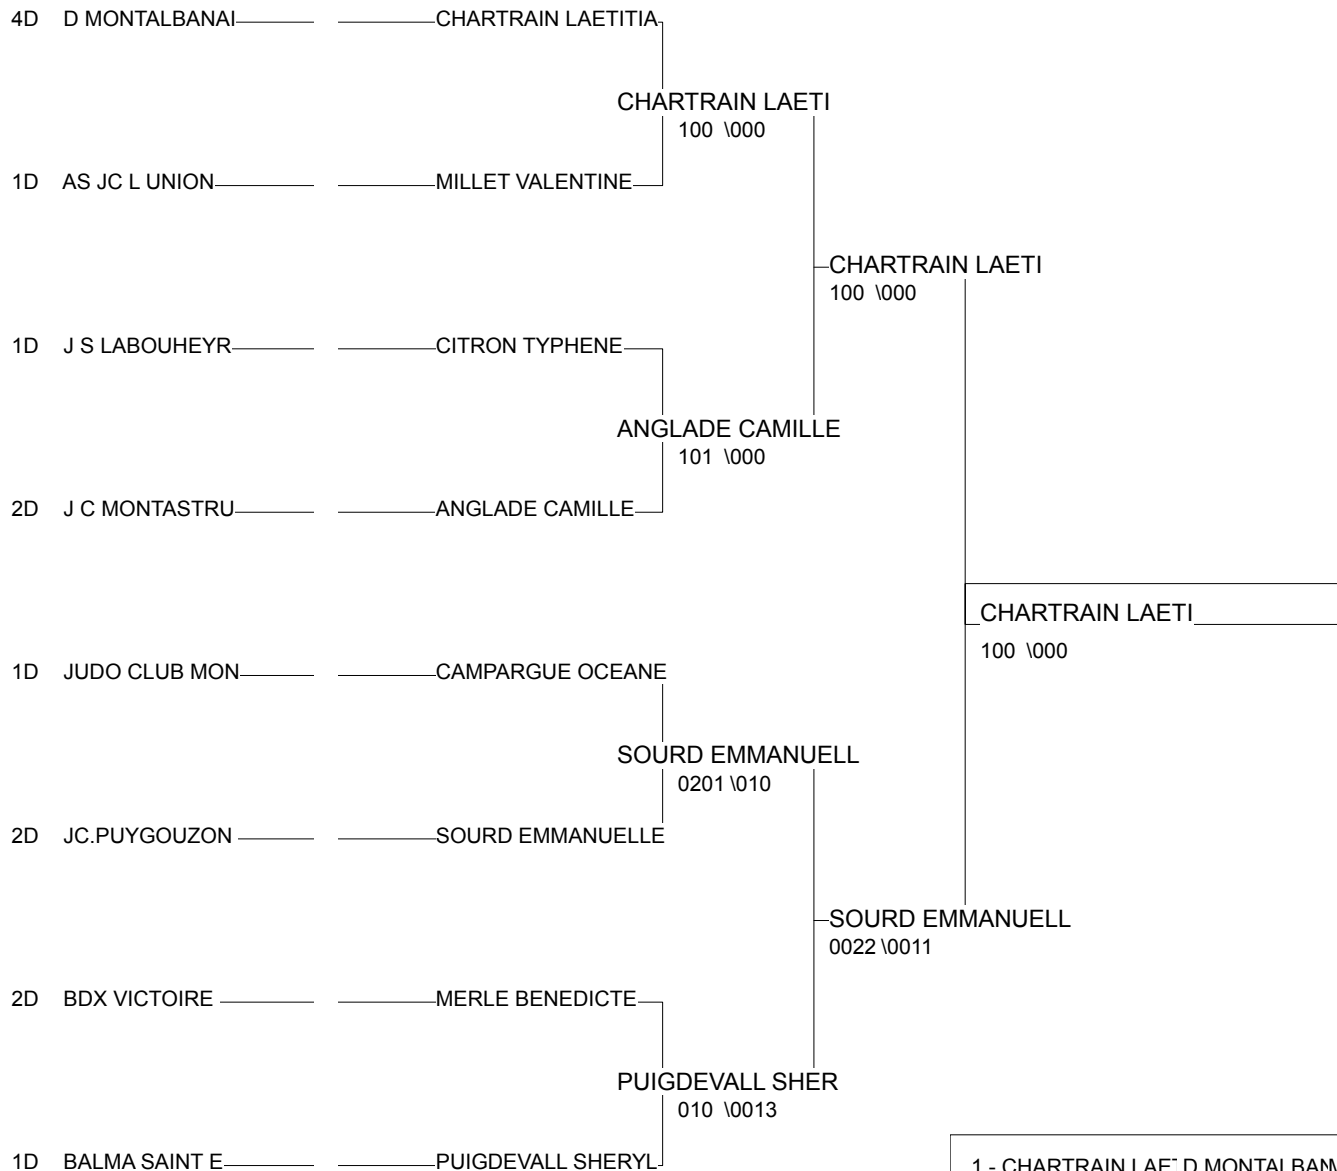

Tournoi des Cimes Seniors Label A

Tarbes 27/10/2012-28/10/2012

Cat. -63

Nb. Judokas : 8

1 - CHARTRAIN LAE D MONTALBAMP	82
2 - SOURD EMMANU JC.PUYGOUZCMP	81
3 - MILLET VALENTI AS JC L UNIOMP	31
3 - ANGLADE CAMIL J C MONTASTIMP	31
5 - PUIGDEVALL SHE BALMA SAINT MP	31
5 - CAMPARGUE OC JUDO CLUB MMP	12
7 - CITRON TYPHEN J S LABOUHEYAQU	40
7 - MERLE BENEDIC BDX VICTOIREAQU	33