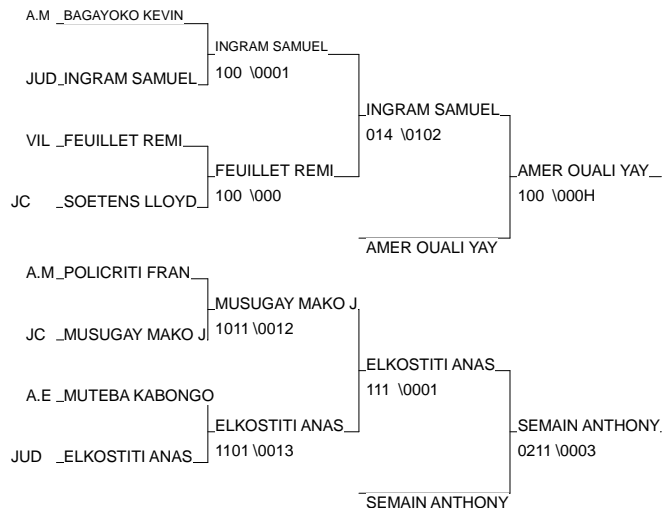

Tournoi Label A de Wasquehal

Wasquehal 08/12/2012

Cat. -90

Nb. Judokas : 16

1 - BENTOT ICHEM	A.M.ST GRATIEN	95	A.M
2 - BENTOT OUASSINI	A.M.ST GRATIEN	95	A.M
3 - AMER OUALI YAYA	Alliance Judo5	NRD	All
3 - SEMMAIN ANTHONY	OLYMPIQUE JUDO	NRD	OLY
5 - INGRAM SAMUEL	JUDOScotLAND	GBR	JUD
5 - ELKOSTITI ANASS	JUDOJUJITSUHAL	NRD	JUD
7 - FEUILLET REMI	VILLIERS LE BE	95	VIL
7 - MUSUGAY MAKO JOEL	JC FLERS SART	NRD	JC

Tournoi Label A de Wasquehal

Wasquehal 08/12/2012

Cat. -100

Nb. Judokas : 9

1 - EL FAIZ SYLVAIN	JC CHILLY	91	JC
2 - BREIDER NIELS	JTS HEERENVEEN NED		JTS
3 - TAILLEFER QUENTIN	JC HOUPLINES	NRD	JC
3 - GIELIS DERECK NATHAN	JC POSEIDON	BEL	JC
5 - YILMAZ TAREK	ACBB BOULOGNE	92	ACB
5 - DE SPLENTERE KAREL	VLAAMSE JUDOF	BEL	VLA
7 - SORIANO OESTE	JUDO CLUB ALIC	ESP	JUD
7 - LIAGRE SYLVAIN	LEERS	NRD	LEE