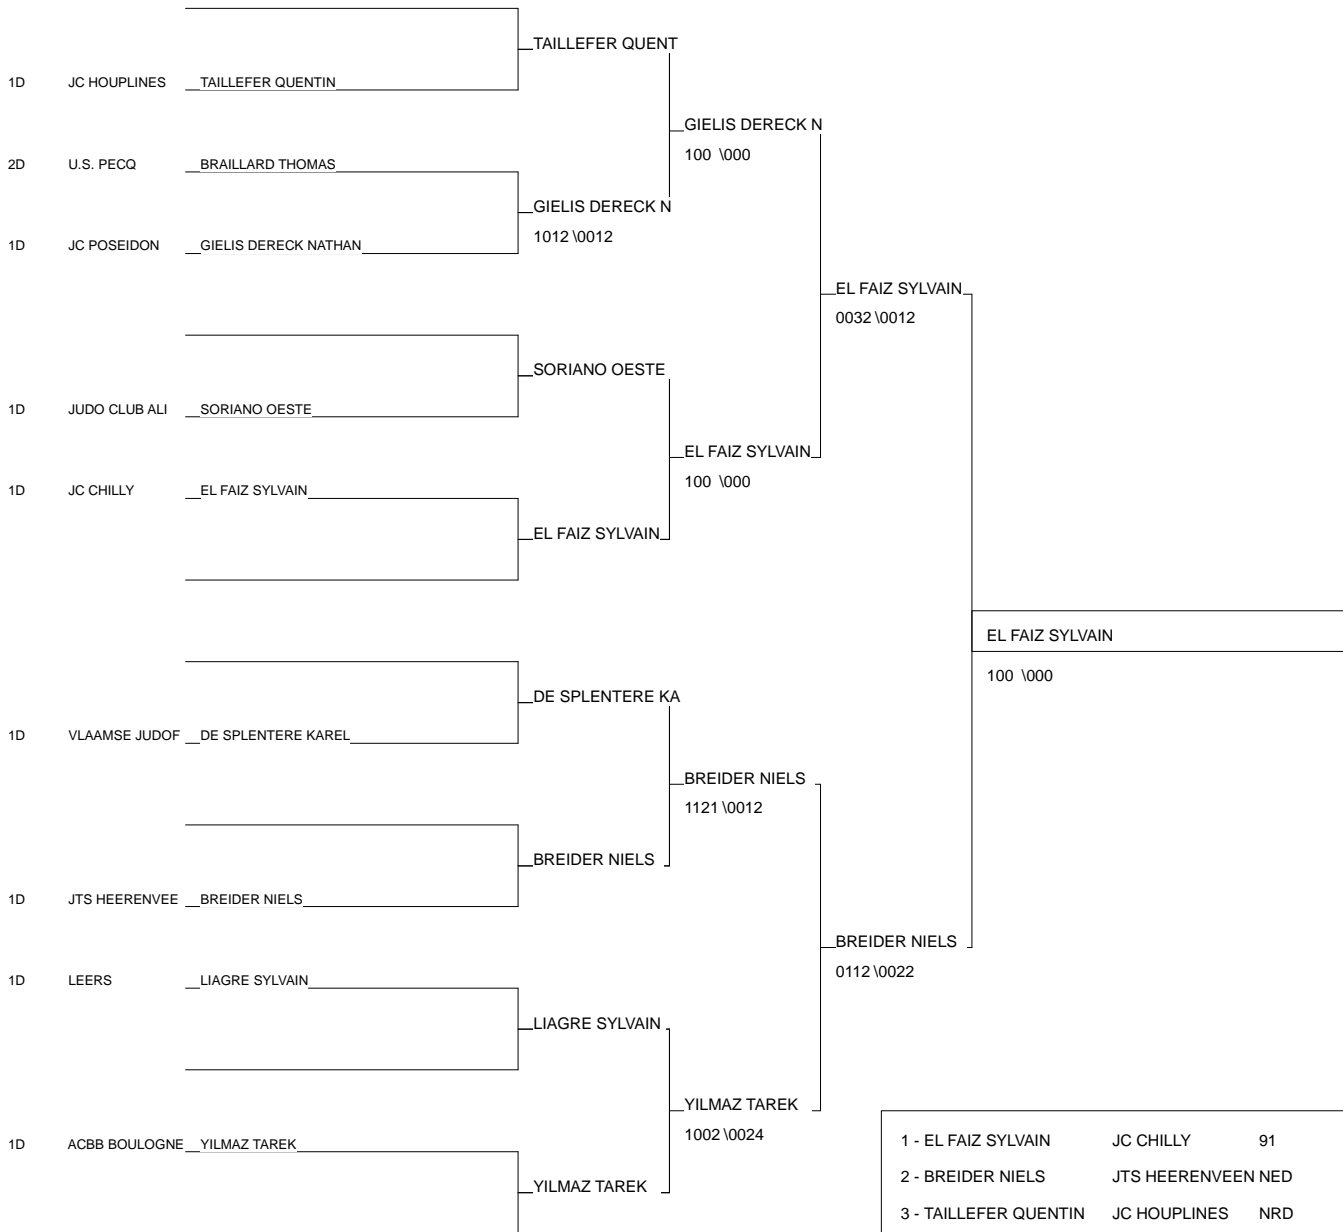

Tournoi Label A de Wasquehal

Wasquehal 08/12/2012

Cat. -100

Nb. Judokas : 9