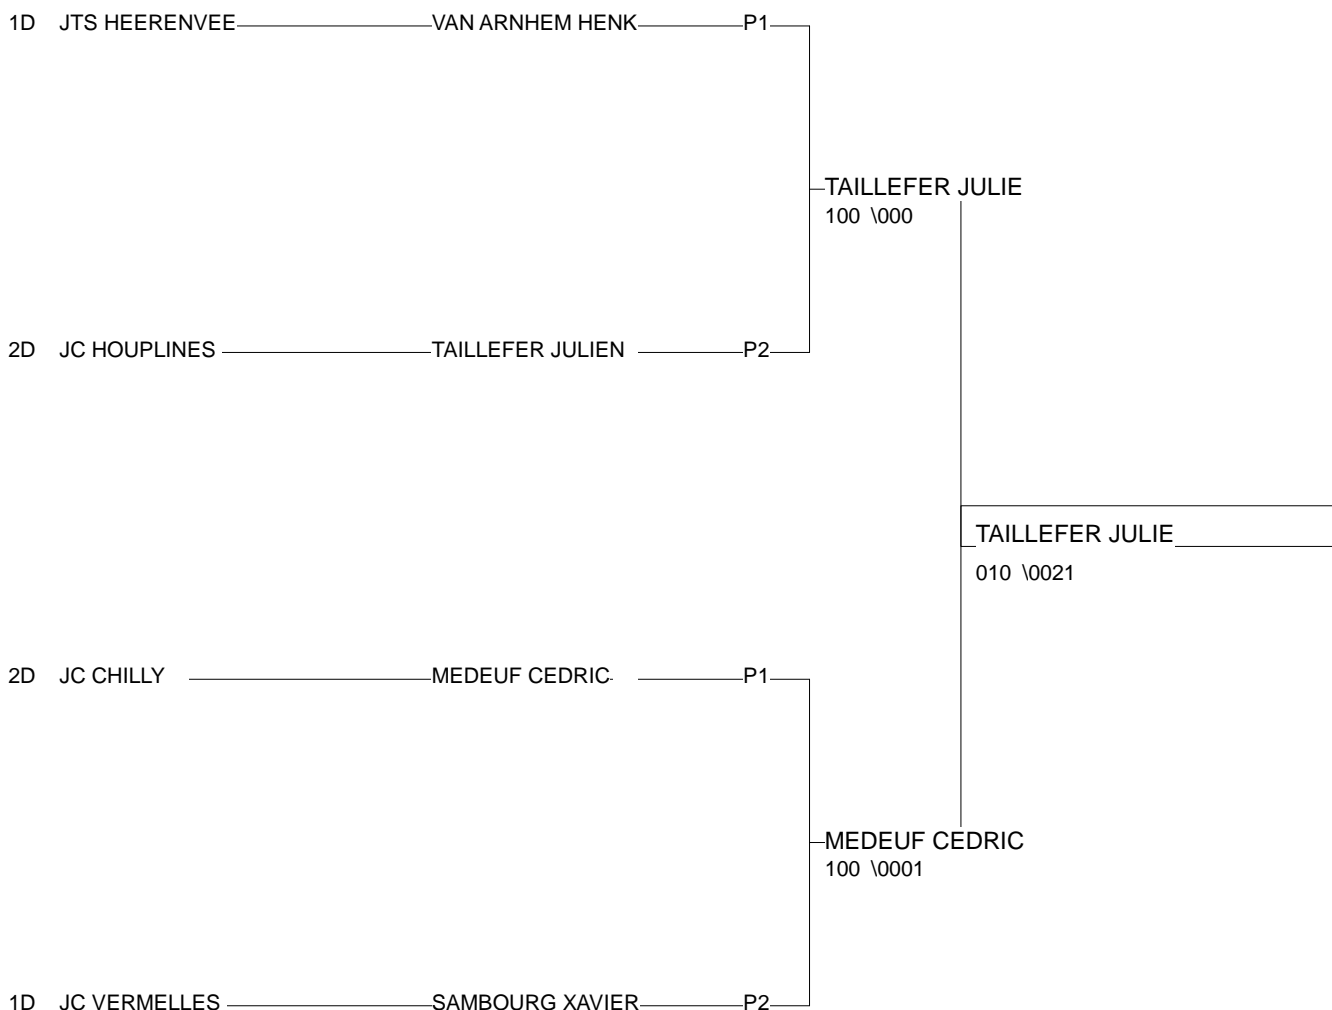

Tournoi Label A de Wasquehal

Wasquehal 08/12/2012

Cat. +100

Nb. Judokas : 4