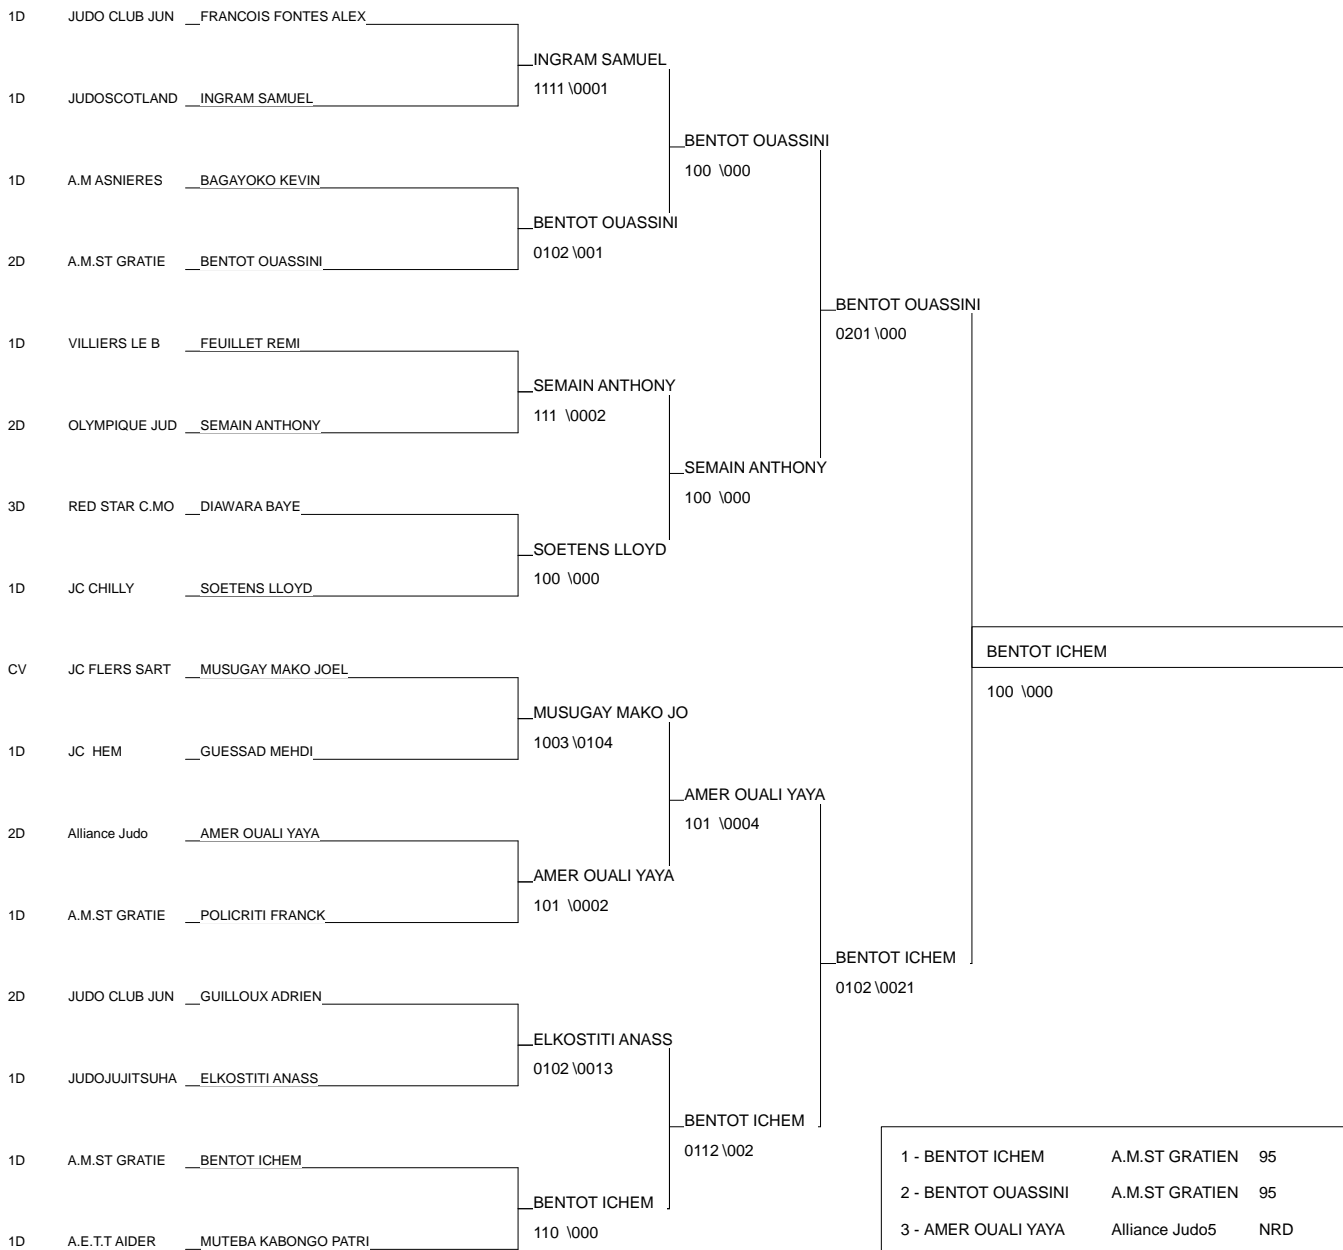

Tournoi Label A de Wasquehal

Wasquehal 08/12/2012

Cat. -90

Nb. Judokas : 16