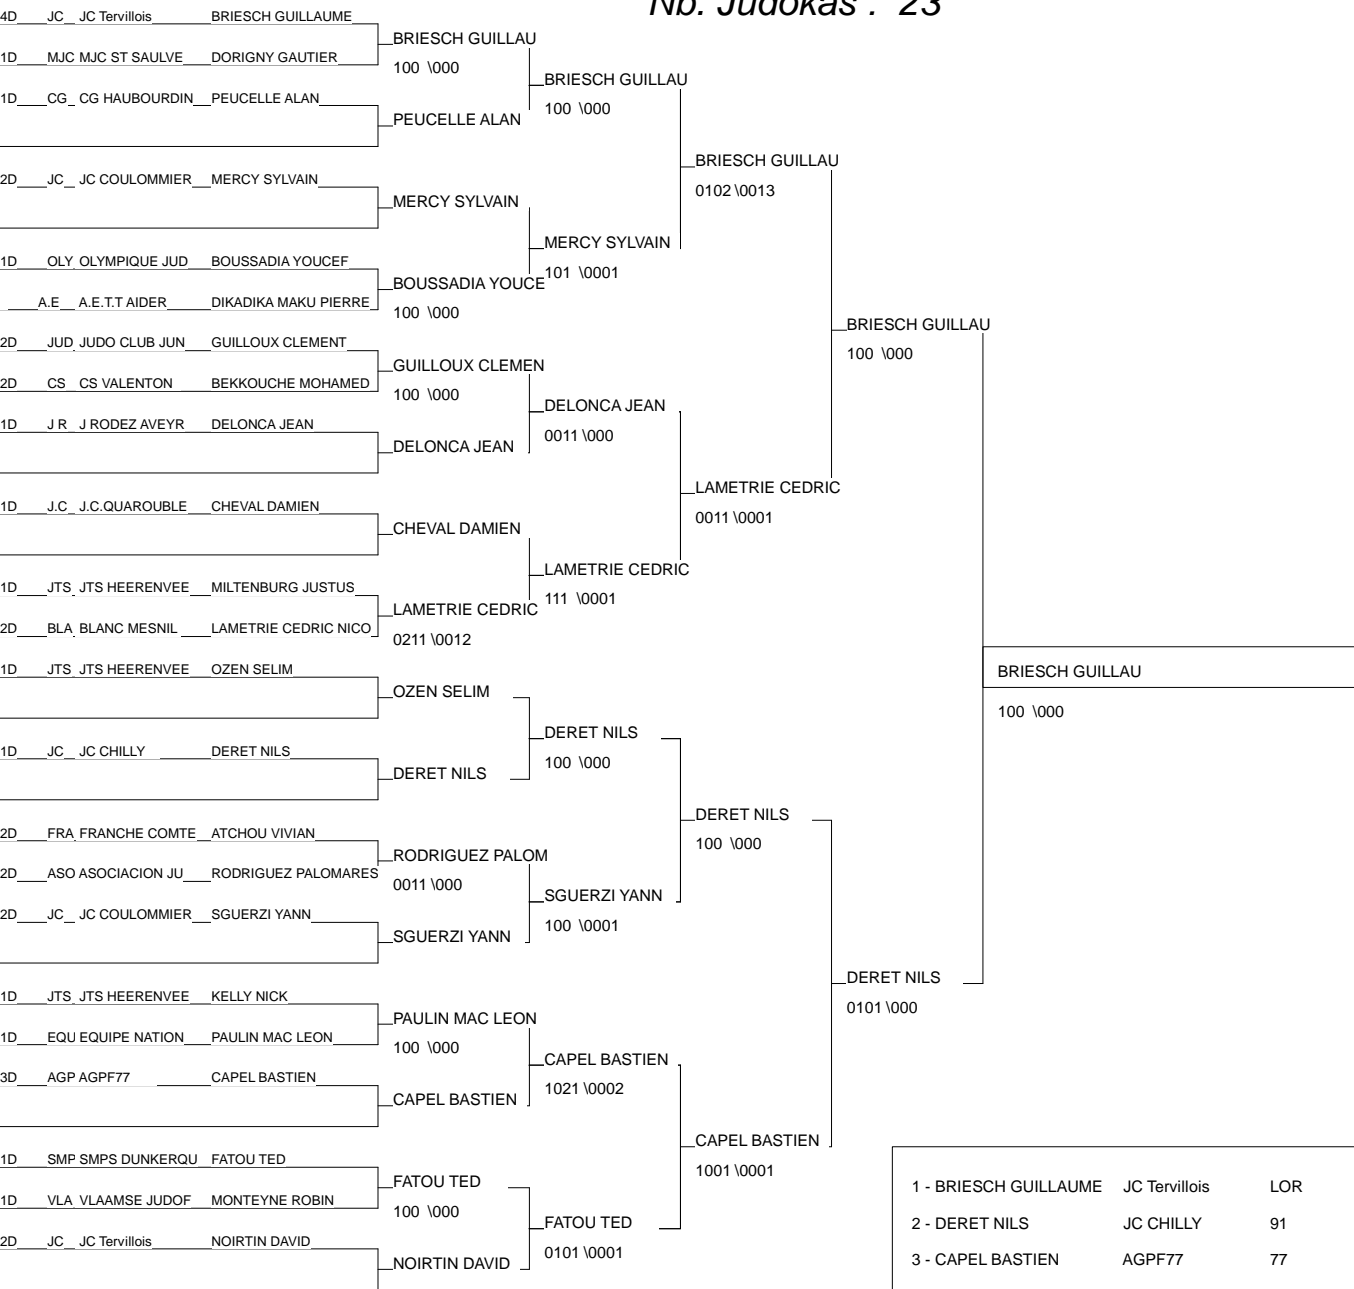

Tournoi Label A de Wasquehal

Wasquehal 08/12/2012

Cat. -81

Nb. Judokas : 23