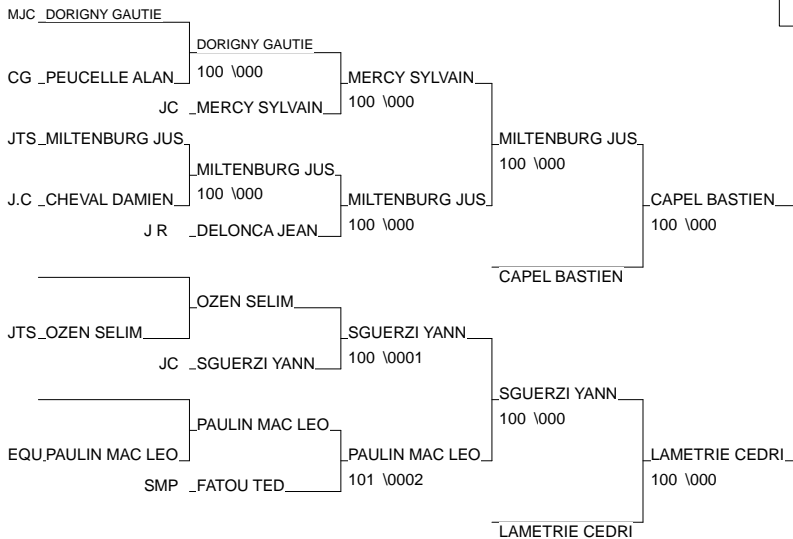

Tournoi Label A de Wasquehal

Wasquehal 08/12/2012

Cat. -81

Nb. Judokas : 23

1 - BRIESCH GUILLAUME	JC Tervillois	LOR	JC
2 - DERET NILS	JC CHILLY	91	JC
3 - CAPEL BASTIEN	AGPF77	77	AGP
3 - LAMETRIE CEDRIC	NICC BLANC MESNIL S	93	BLA
5 - MILTENBURG JUSTUS	JTS HEERENVEEN NED		JTS
5 - SGUERZI YANN	JC COULOMMIERS 77		JC
7 - MERCY SYLVAIN	JC COULOMMIERS 77		JC
7 - PAULIN MAC LEON	EQUIPE NATIONA MUS		EQU