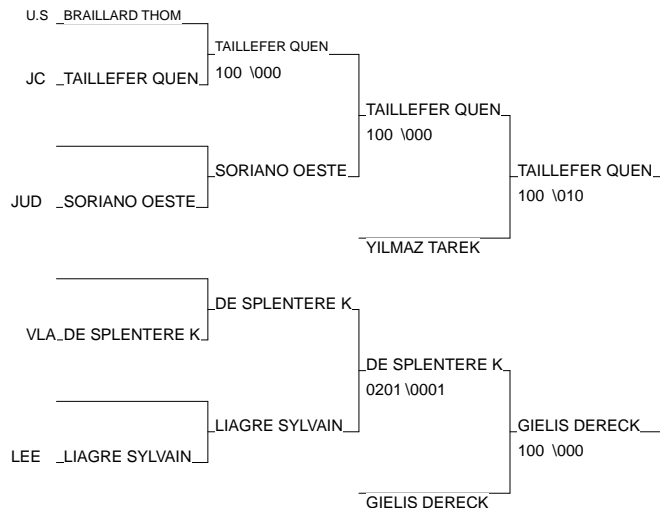

Tournoi Label A de Wasquehal

Wasquehal 08/12/2012

Cat. -100

Nb. Judokas : 9

1 - EL FAIZ SYLVAIN	JC CHILLY	91	JC
2 - BREIDER NIELS	JTS HEERENVEEN NED		JTS
3 - TAILLEFER QUENTIN	JC HOUPLINES	NRD	JC
3 - GIELIS DERECK NATHAN	JC POSEIDON	BEL	JC
5 - YILMAZ TAREK	ACBB BOULOGNE	92	ACB
5 - DE SPLENTERE KAREL	VLAAMSE JUDOF	BEL	VLA
7 - SORIANO OESTE	JUDO CLUB ALIC	ESP	JUD
7 - LIAGRE SYLVAIN	LEERS	NRD	LEE

Ordre des combats: 1x2 - 2x3 - 1x3

Poule n° 2

1D	JC NRD	SAMBOURG XAVIER	JC VERMELLES		011	101	0001	2/17	2
2D	JC NRD	CHAPELLE CEDRIC	JC GRENAYSIEN	0003		000	000	0/0	4
1D	VLA BEL	DE VOS HANS	VLAAMSE JUDOFED	0001	100		000	1/10	3
2D	JC NRD	TAILLEFER JULIE	JC HOUPLINES	100	100	110		3/30	1