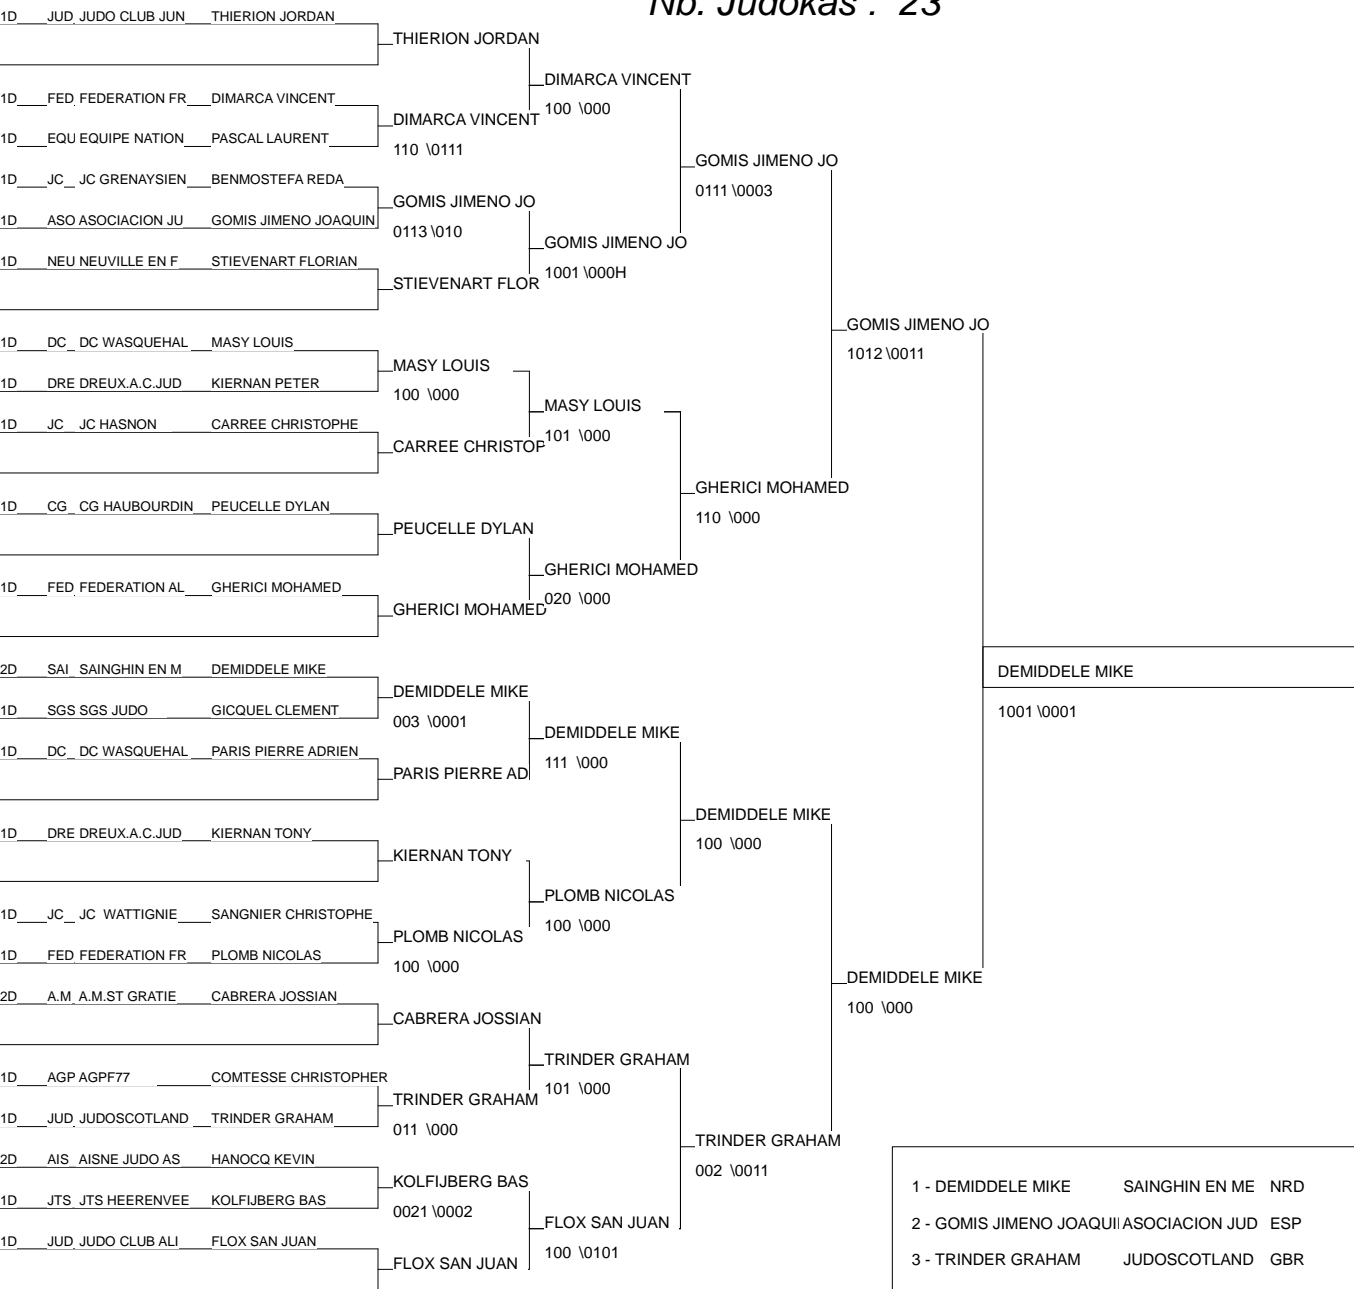

Tournoi Label A de Wasquehal

Wasquehal 08/12/2012

Cat. -60

Nb. Judokas : 23

1 - DEMIDDELE MIKE	SAINGHIN EN ME	NRD	SAI
2 - GOMIS JIMENO JOAQUII	ASOCIACION JUD	ESP	ASO
3 - TRINDER GRAHAM	JUDOSCOTLAND	GBR	JUD
3 - GICQUEL CLEMENT	SGS JUDO	91	SGS
5 - DIMARCA VINCENT	FEDERATION FRA	BEL	FED
5 - GHERICI MOHAMED	FEDERATION ALG	ALG	FED
7 - MASY LOUIS	DC WASQUEHAL	NRD	DC
7 - COMTESSE CHRISTOPH	AGPF77	77	AGP