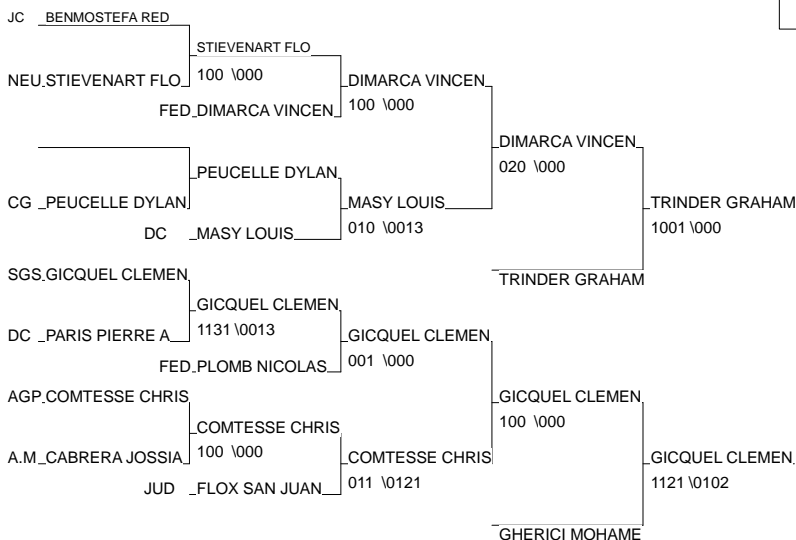

Tournoi Label A de Wasquehal

Wasquehal 08/12/2012

Cat. -60

Nb. Judokas : 23

1 - DEMIDDELE MIKE	SAINGHIN EN ME	NRD	SAI
2 - GOMIS JIMENO JOAQUII	ASOCIACION JUD	ESP	ASO
3 - TRINDER GRAHAM	JUDOSCOTLAND	GBR	JUD
3 - GICQUEL CLEMENT	SGS JUDO	91	SGS
5 - DIMARCA VINCENT	FEDERATION FRA	BEL	FED
5 - GHERICI MOHAMED	FEDERATION ALG	ALG	FED
7 - MASY LOUIS	DC WASQUEHAL	NRD	DC
7 - COMTESSE CHRISTOPH	AGPF77	77	AGP

Tournoi Label A de Wasquehal

Wasquehal 08/12/2012

Cat. -66

Nb. Judokas : 25

1 - VIEILLE MARCHIS	VIEILLE MARCHIS	FC	PAY
2 - MAUBERT JONATHAN	MAUBERT JONATHAN	NRD	JC
3 - MAQUIN CAMILLE	MAQUIN CAMILLE	CHA	JUD
3 - LABRADO FERNANDEZ	LABRADO FERNANDEZ	ESP	ASO
5 - GIRET NICOLAS	GIRET NICOLAS	PACA	NIC
5 - THECUA KEVIN	THECUA KEVIN	95	A.M
7 - WADDELL CHRISTOPHE	WADDELL CHRISTOPHE	GBR	JUD
7 - MASSARO STEPHANE	MASSARO STEPHANE	NRD	JC