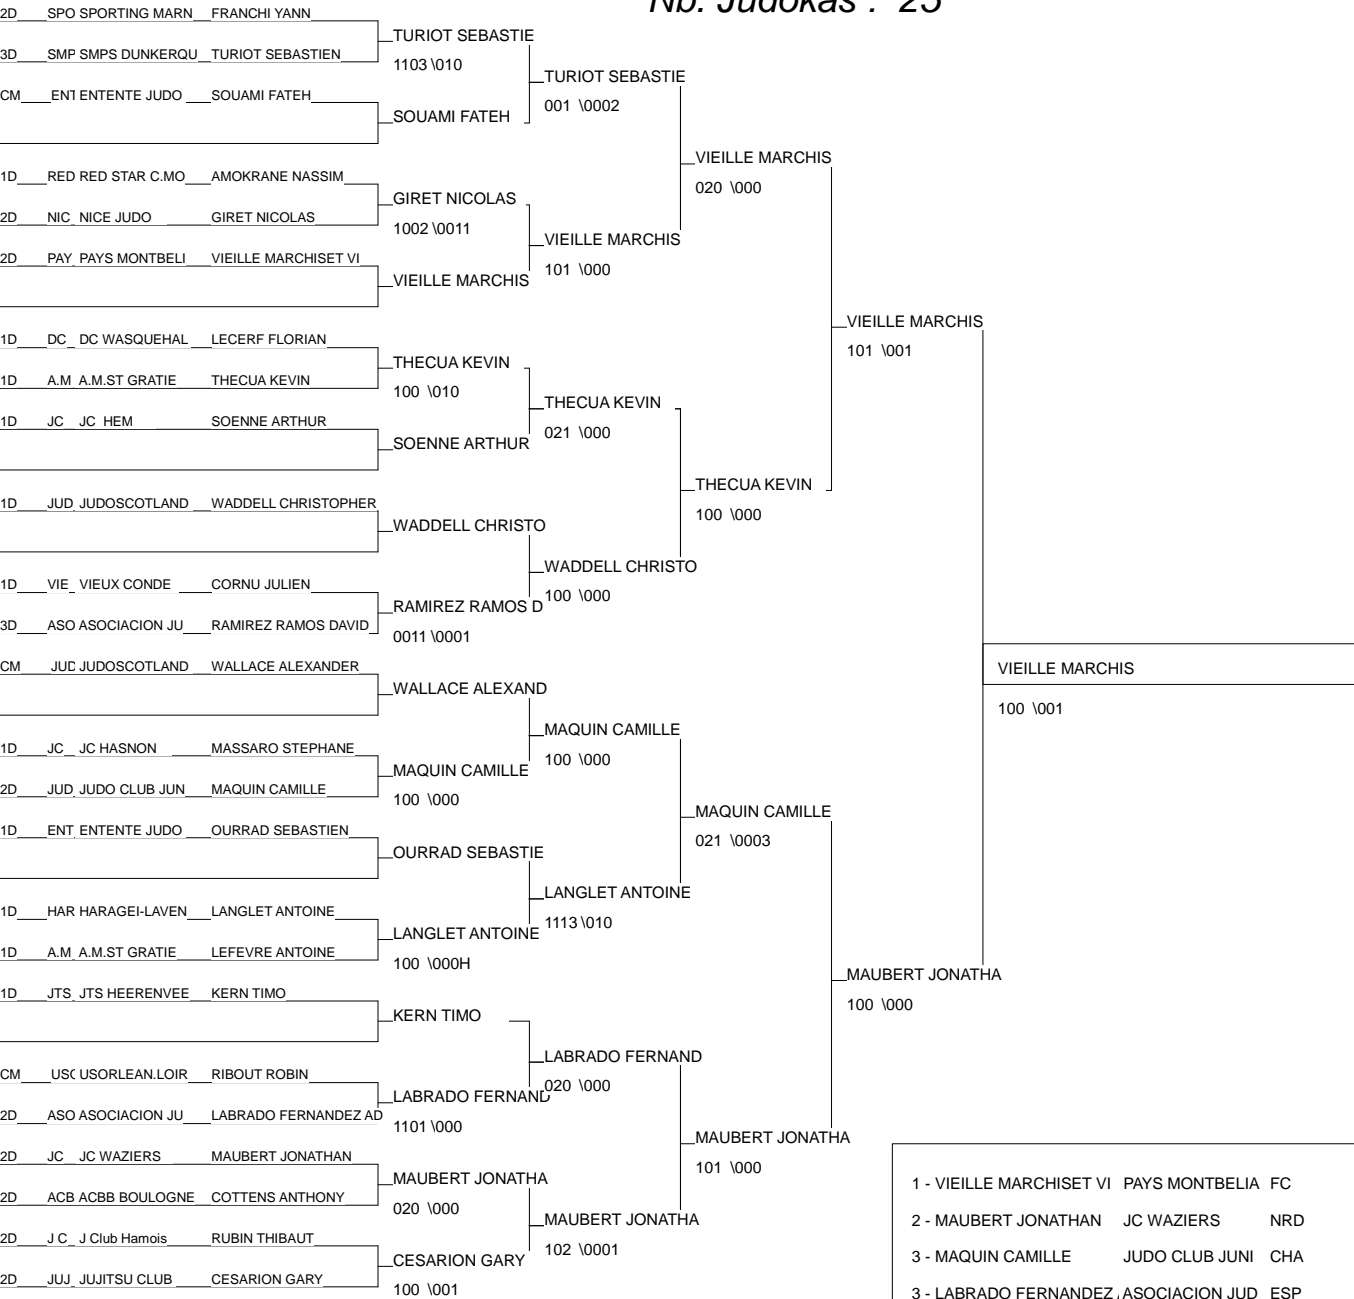

Tournoi Label A de Wasquehal

Wasquehal 08/12/2012

Cat. -66

Nb. Judokas : 25