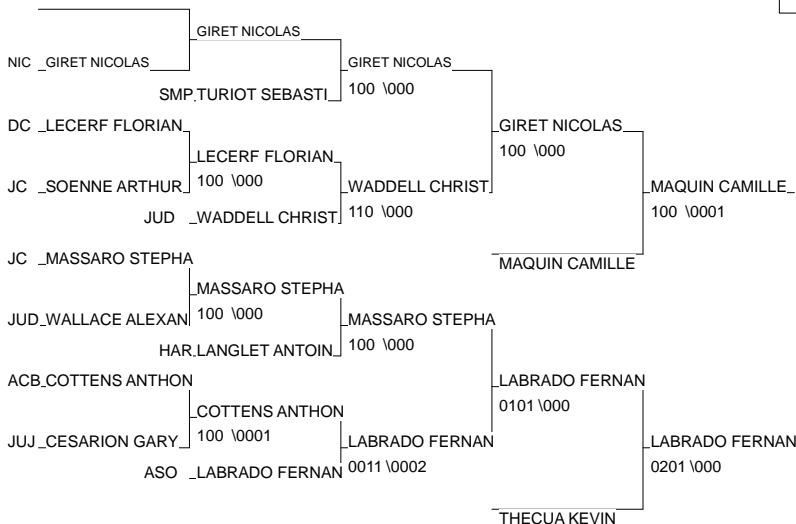

Tournoi Label A de Wasquehal

Wasquehal 08/12/2012

Cat. -60

Nb. Judokas : 23

1 - DEMIDDELE MIKE	SAINGHIN EN ME	NRD	SAI
2 - GOMIS JIMENO JOAQUII	ASOCIACION JUD	ESP	ASO
3 - TRINDER GRAHAM	JUDOSCOTLAND	GBR	JUD
3 - GICQUEL CLEMENT	SGS JUDO	91	SGS
5 - DIMARCA VINCENT	FEDERATION FRA	BEL	FED
5 - GHERICI MOHAMED	FEDERATION ALG	ALG	FED
7 - MASY LOUIS	DC WASQUEHAL	NRD	DC
7 - COMTESSE CHRISTOPH	AGPF77	77	AGP

Tournoi Label A de Wasquehal

Wasquehal 08/12/2012

Cat. -66

Nb. Judokas : 25

1 - VIEILLE MARCHIS	VIEILLE MARCHIS	FC	PAY
2 - MAUBERT JONATHAN	MAUBERT JONATHAN	NRD	JC
3 - MAQUIN CAMILLE	MAQUIN CAMILLE	CHA	JUD
3 - LABRADO FERNANDEZ	LABRADO FERNANDEZ	ESP	ASO
5 - GIRET NICOLAS	GIRET NICOLAS	PACA	NIC
5 - THECUA KEVIN	THECUA KEVIN	95	A.M
7 - WADDELL CHRISTOPHE	WADDELL CHRISTOPHE	GBR	JUD
7 - MASSARO STEPHANE	MASSARO STEPHANE	NRD	JC