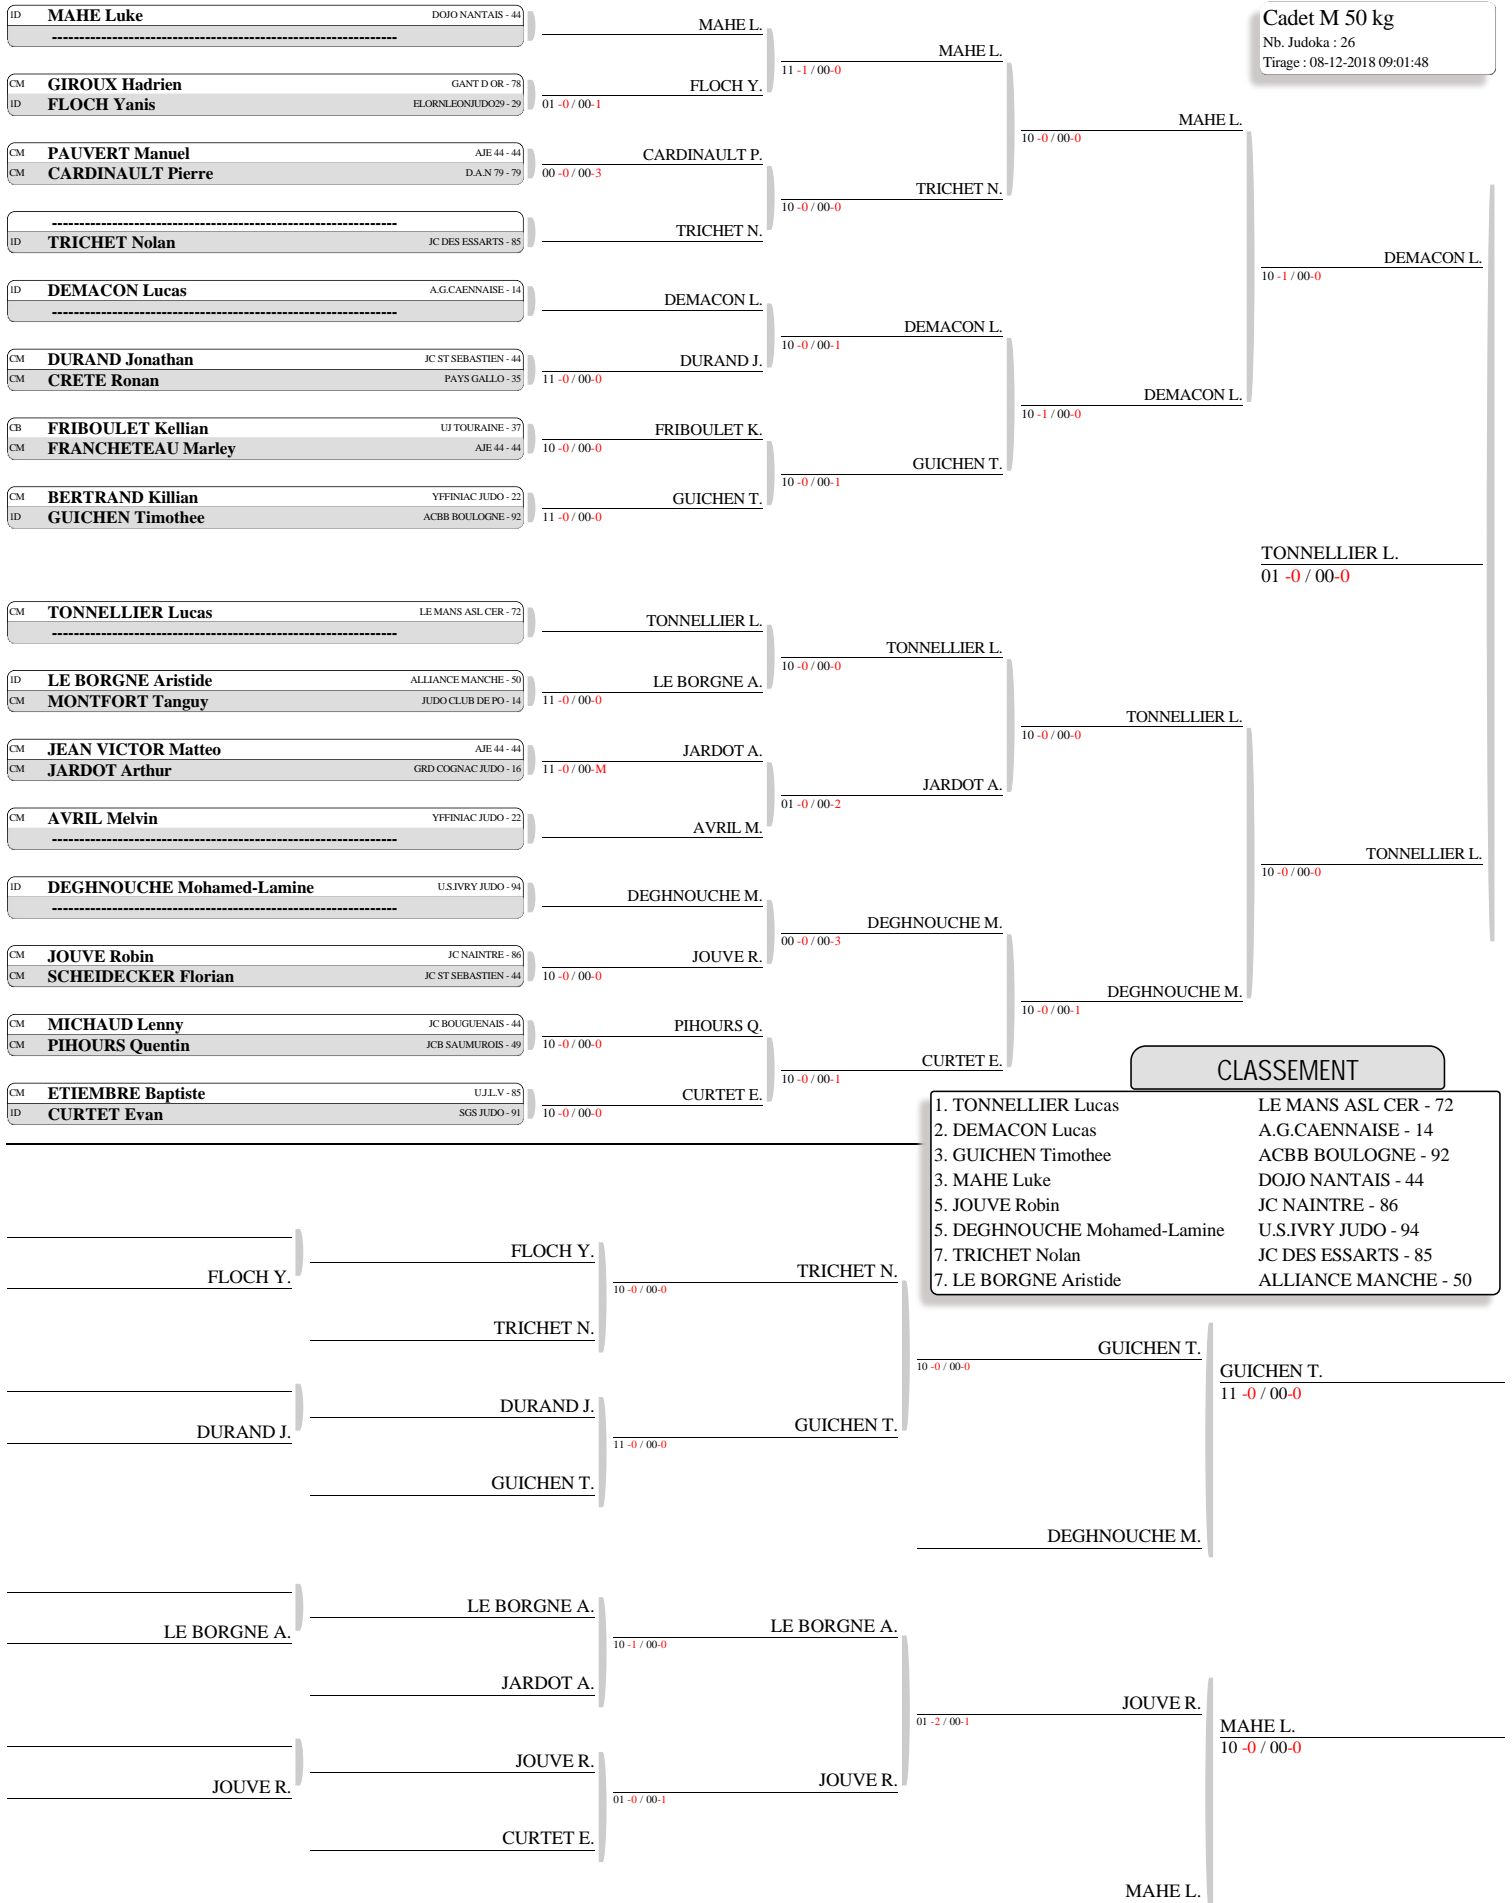

NANTES CADETS - NANTES
TABLEAU (Le08-12-2018)

Cadet M 50 kg

Nb. Judoka : 26
Tirage : 08-12-2018 09:01:48

CLASSEMENT

1. TONNELLIER Lucas	LE MANS ASL CER - 72
2. DEMACON Lucas	A.G.CAENNAISE - 14
3. GUICHEN Timothee	ACBB BOULOGNE - 92
3. MAHE Luke	DOJO NANTAIS - 44
5. JOUVE Robin	JC NAINTRE - 86
5. DEGHTNOUCHE Mohamed-Lamine	U.S.IVRY JUDO - 94
7. TRICHET Nolan	JC DES ESSARTS - 85
7. LE BORGNE Aristide	ALLIANCE MANCHE - 50