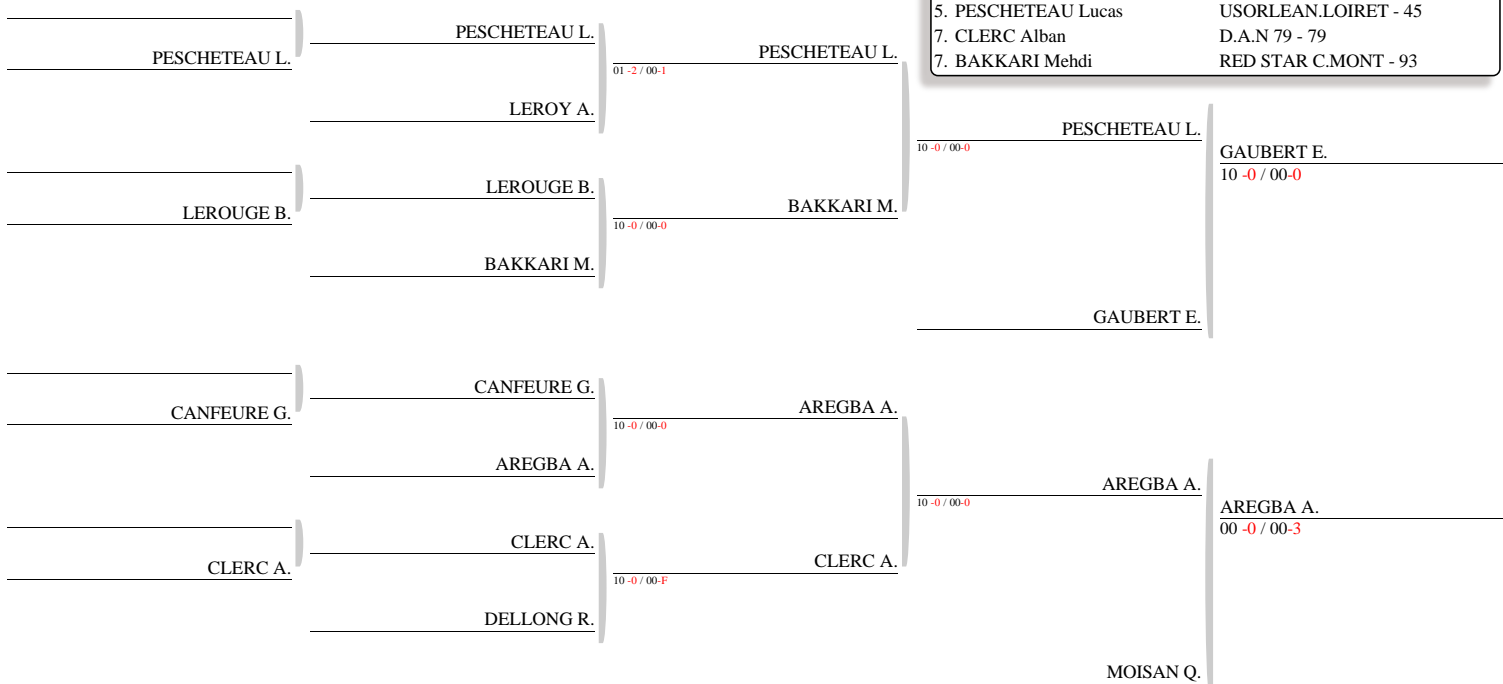

CLASSEMENT

1. TAZABAEV Adam	ALLIANCE MANCHE - 50
2. LECARPENTIER Louis	UC BRIQUEBETAIS - 50
3. GAUBERT Evan	AJ22 - 22
3. AREGBA Arnaud	JSA JUDO BDX - 33
5. MOISAN Quentin William	SGS JUDO - 91
5. PESCHETEAU Lucas	USORLEAN.LOIRET - 45
7. CLERC Alban	D.A.N 79 - 79
7. BAKKARI Mehdi	RED STAR C.MONT - 93