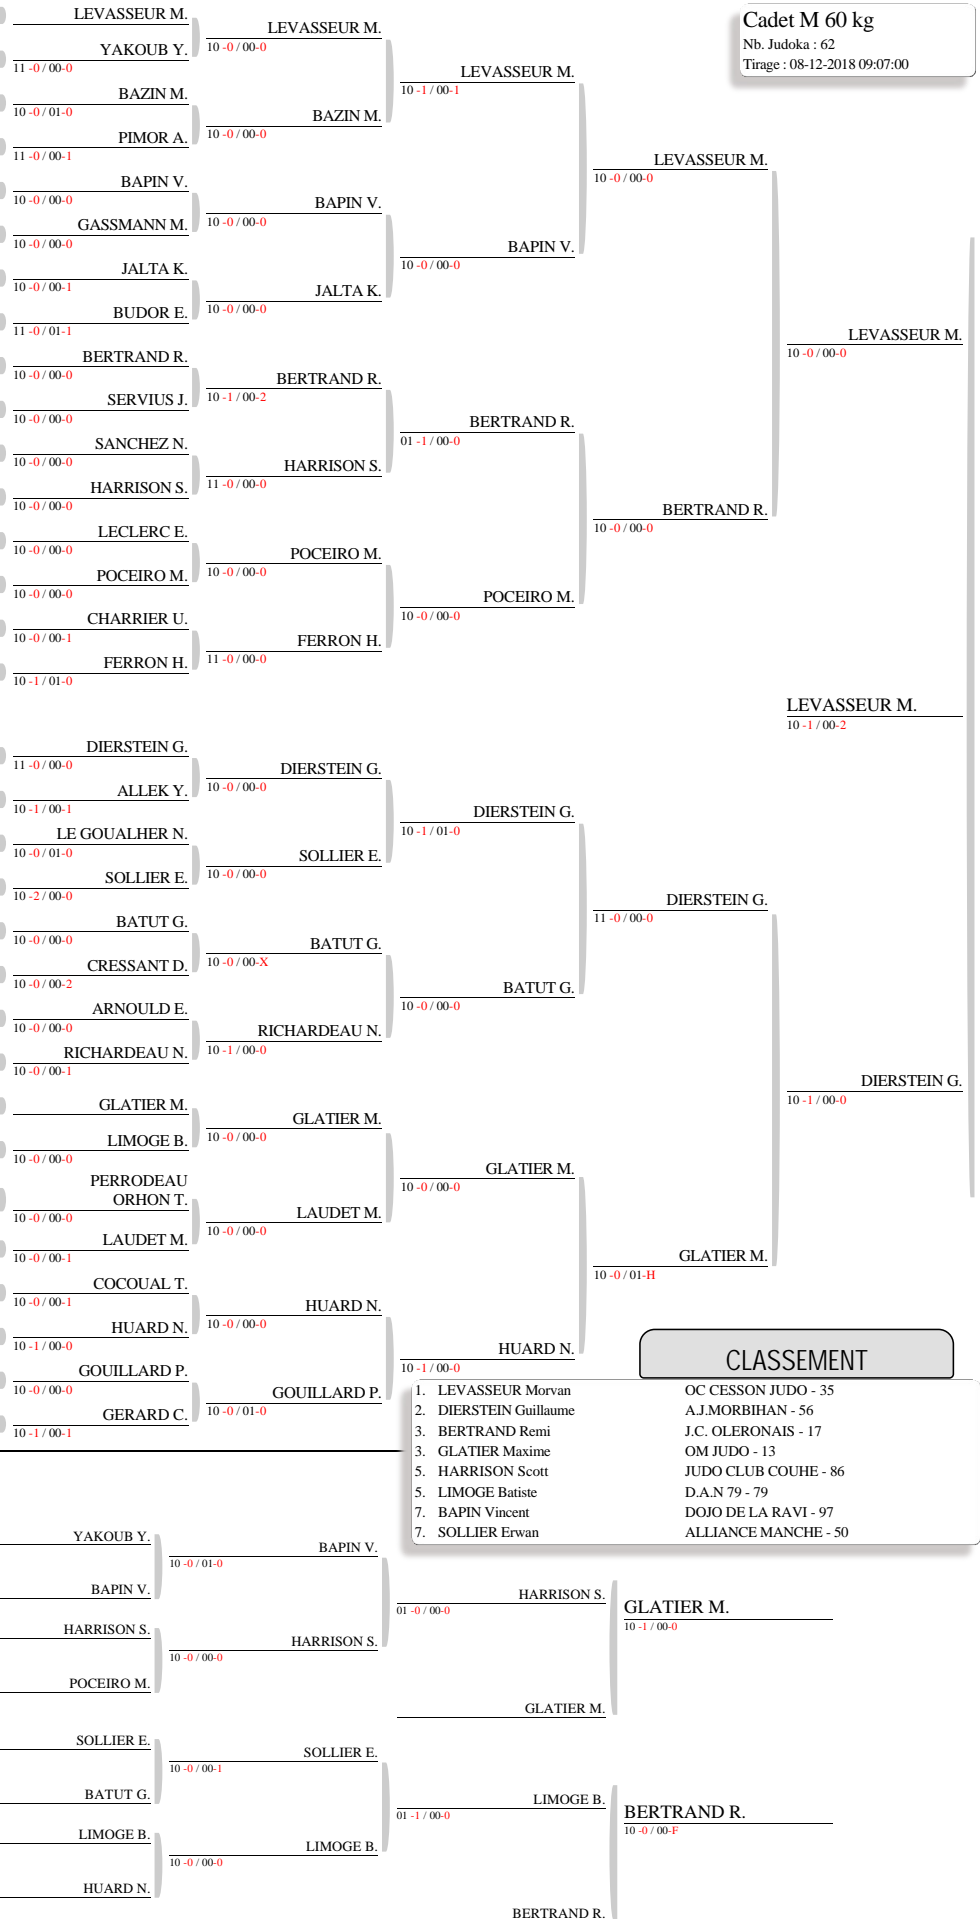

ID	DIERSTEIN Guillaume	AJ MORBIHAN - 56
CM	FOURRIER Quentin	OC GIF JUDO - 91
CM	ALLEK Yannis	JSA JUDO BDX - 33
ID	QUERRIOUX Matteo	J C MOISSON - 86
CM	DROUARD Simon	JUDO CLUB BLAIN - 44
CM	LE GOUALHER Nathan	JC YONNAIS - 85
ID	GUILLOU Lucas	KETSUGO ANGERS - 49
ID	SOLLIER Erwan	ALLIANCE MANCHE - 50
CM	BATUT Gabriel	UI TOURAINE - 37
CB	GARCIA Paul	JC LES ROSIERS - 49
CM	CRESSANT Dorian	CHÂTEAU GONTIER - 53
CM	LAPERCHE Ancelin	PASSIONJUDO35 - 35
CM	ARNOULD Emile	JC PTABBE ARNO - 17
CM	TASSEL Mathieu	JC ST SEBASTIEN - 44
CM	GRIET Paul	JC MAGDUNOIS - 45
ID	RICHARDEAU Noah	GRD COGNAC JUDO - 16
CM	GLATIER Maxime	OM JUDO - 13
ID	LIMOGE Batiste	D.A.N 79 - 79
CM	CORNAUX Mathis	C CHARTRES JUDO - 28
ID	PERRODEAU ORHON Teilo	JLESSORNIERES - 44
CM	KHIZRIEV Abdul-Kerim	AL ST BRIEUC J - 22
CM	MEUNIER Etienne	JCB SAUMUROIS - 49
CM	LAUDET Melvin	ACBB BOULOGNE - 92
CM	LAPLACE Mathias	AJ CHATEAUROUX - 36
CM	COCOUAL Theo	CPB RENNES JUDO - 35
CM	REGENET Tom	JC ST SEBASTIEN - 44
ID	HUARD Noa	AJ 61 - 61
CM	GOUILLARD Paul	GRD COGNAC JUDO - 16
CM	DENIS Stephane	RAMBOUILLET SPO - 78
ID	GERARD Charles	Bx Bessin Judo - 14
CM	DOLS Thomas	REBECCA JUDO - 33

YAKOUB Y.	YAKOUB Y.	YAKOUB Y.	YAKOUB Y.
BAHOYA CALODAT E.	SERVIUS J.	HARRISON S.	HARRISON S.
FOURRIER Q.	ALLEK Y.	SOLLIER E.	SOLLIER E.
ALLEK Y.	SOLLIER E.	BATUT G.	BATUT G.
LIMOGE B.	LIMOGE B.	LIMOGE B.	LIMOGE B.
	LAUDET M.	HUARD N.	HUARD N.