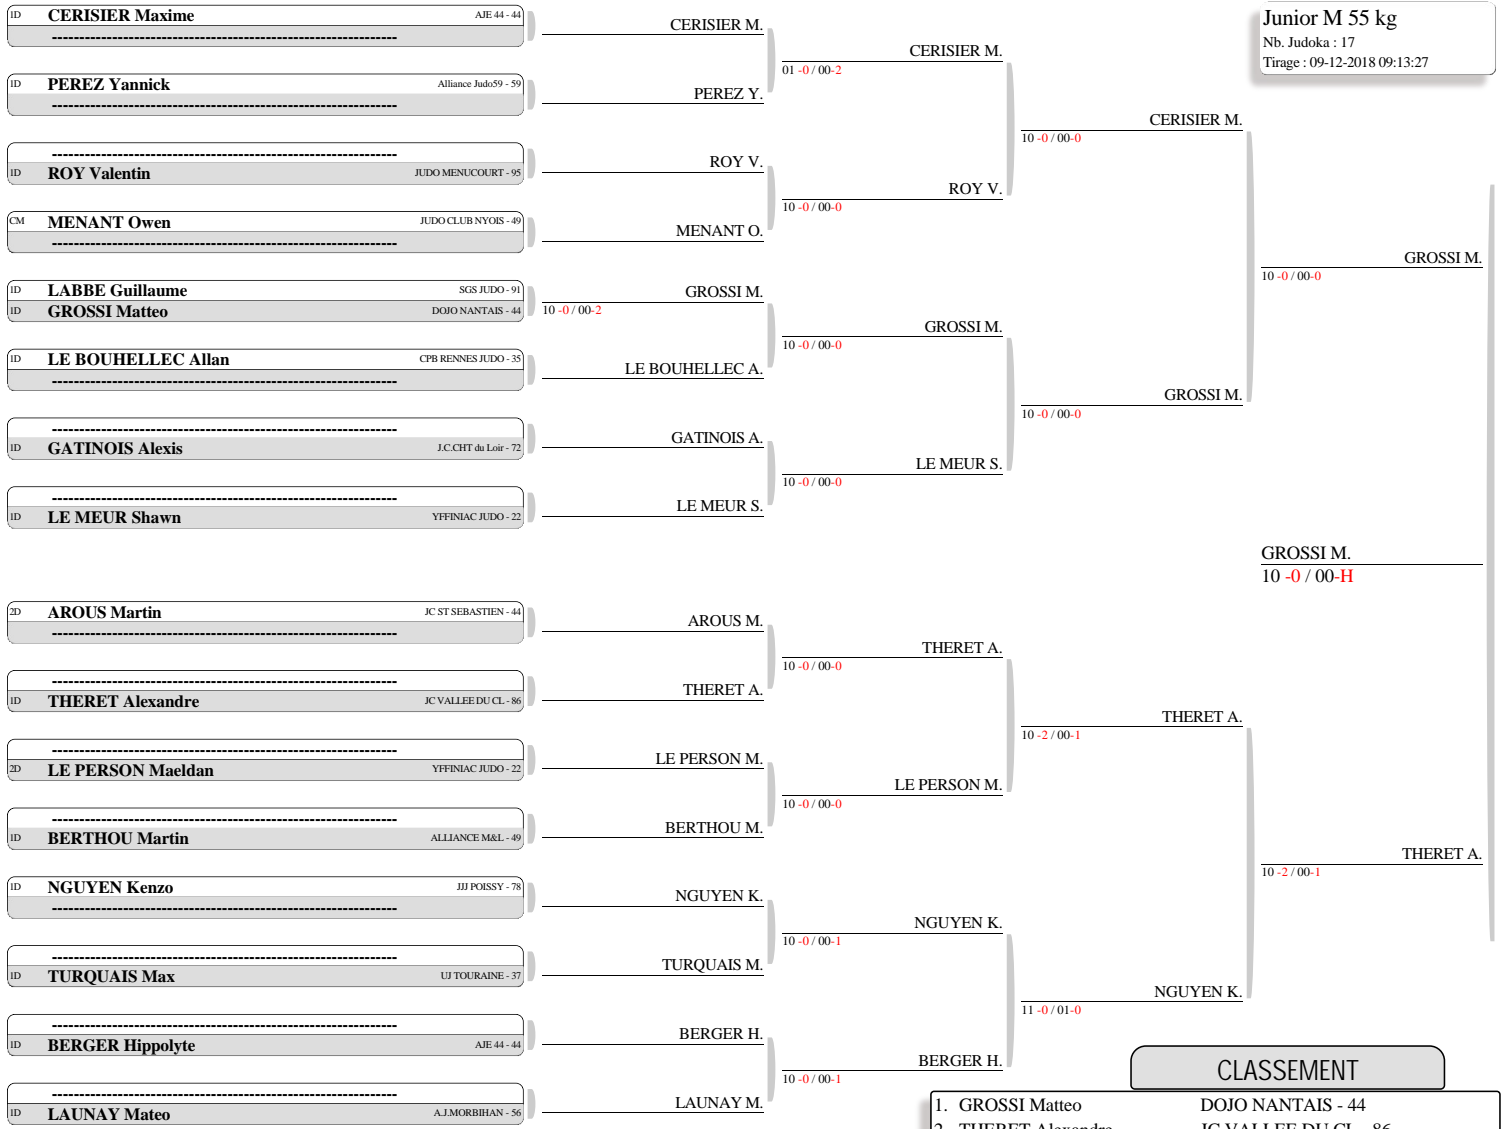

NANTES JUNIORS - NANTES
TABLEAU (Le09-12-2018)