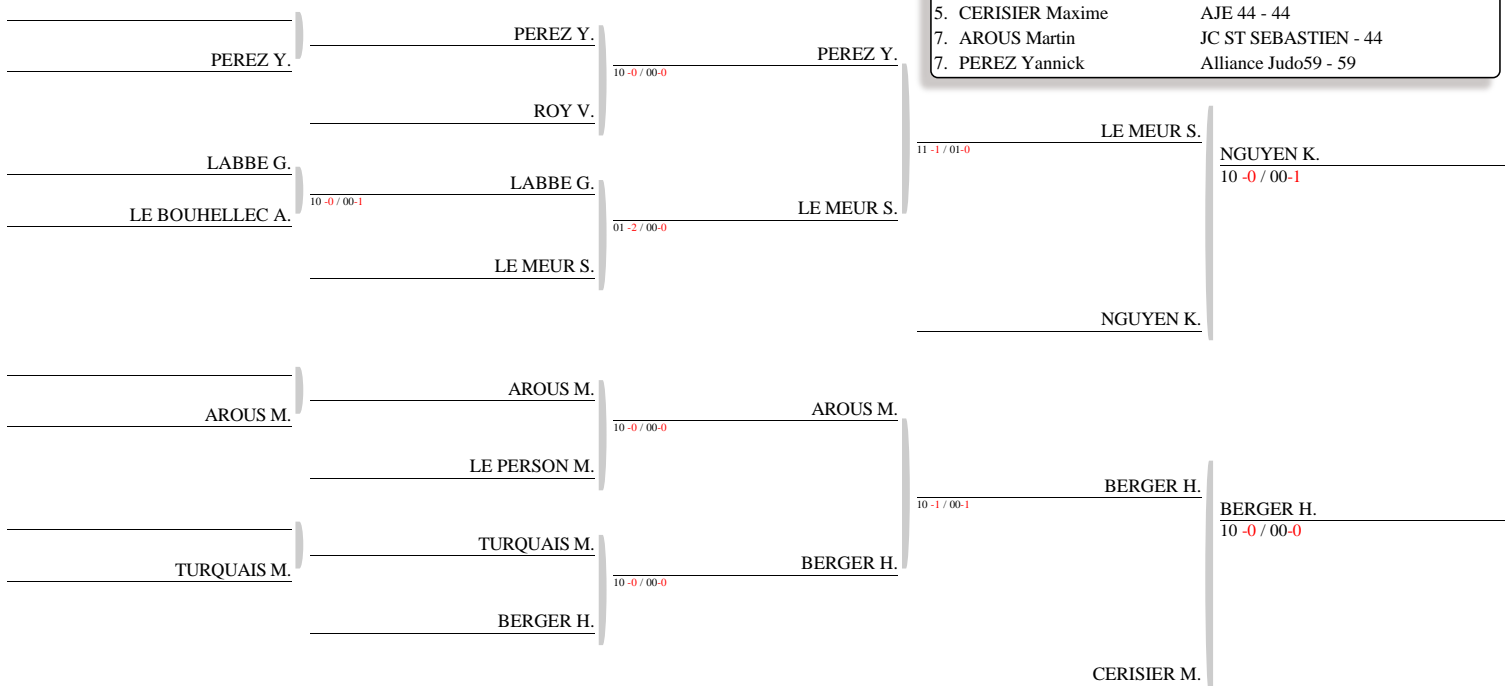

NANTES JUNIORS - NANTES
TABLEAU (Le09-12-2018)