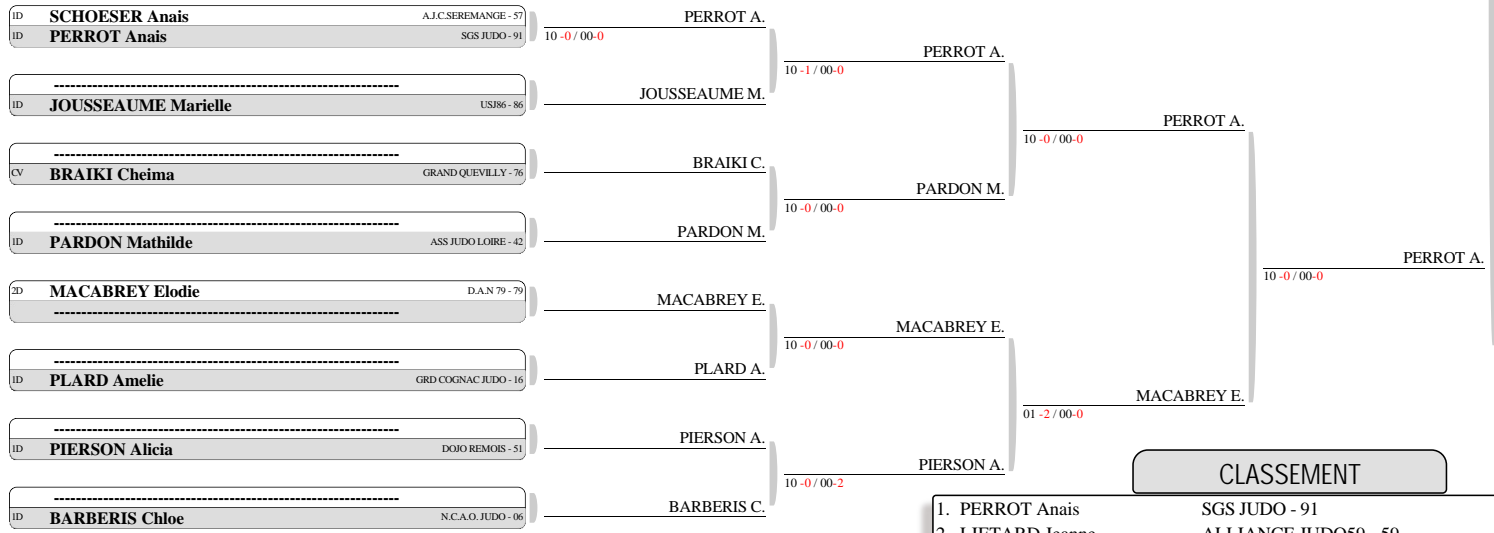

Junior F 44 kg

Nb. Judoka : 4

Tirage : 06-10-2018 14:22:46

INGUIMBERT D.

11 - 0 / 00-0

### CLASSEMENT

- |    |                   |                      |
|----|-------------------|----------------------|
| 1. | INGUIMBERT Diane  | JC CATALAN - 66      |
| 2. | ESTEVE Iliona     | A.RAPHAELOISE A - 83 |
| 3. | LEBLANC Cassandre | DOJO MARITIME - 76   |
| 3. | EUTHINE Coralie   | ESBM JUDO - 93       |