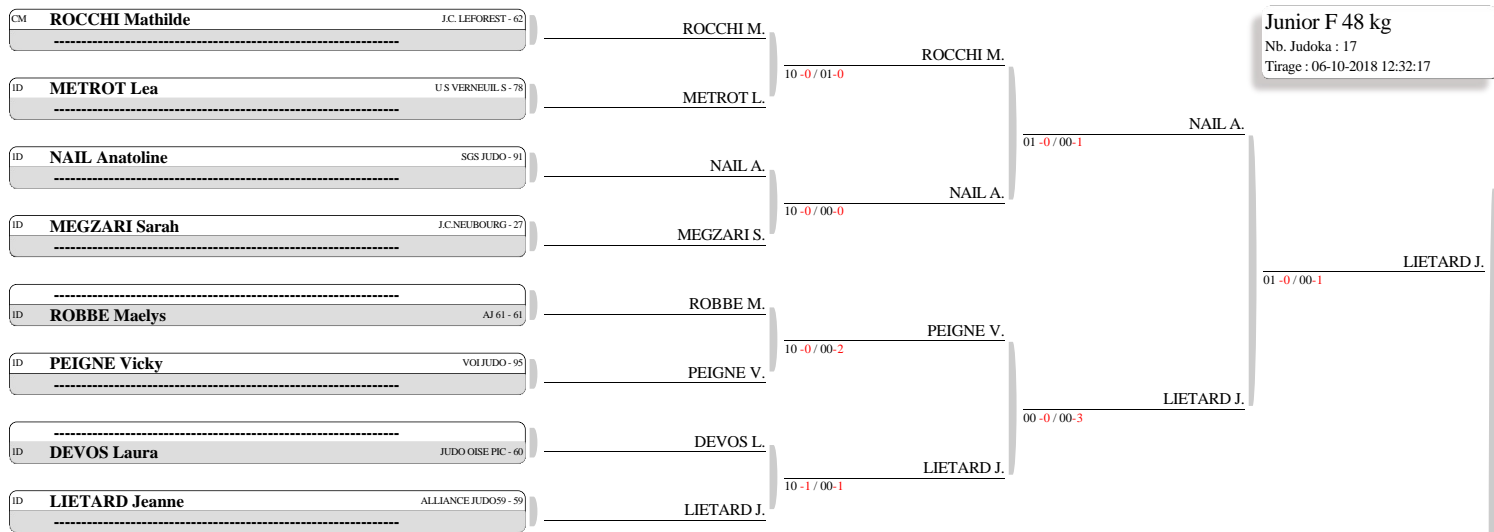

CLASSEMENT

1. PERROT Anais	SGS JUDO - 91
2. LIETARD Jeanne	ALLIANCE JUDO59 - 59
3. PARDON Mathilde	ASS JUDO LOIRE - 42
3. ROCCHI Mathilde	J.C. LEFOREST - 62
5. MACABREY Elodie	D.A.N 79 - 79
7. DEVOS Laura	JUDO OISE PIC - 60
7. PIERSON Alicia	DOJO REMOIS - 51