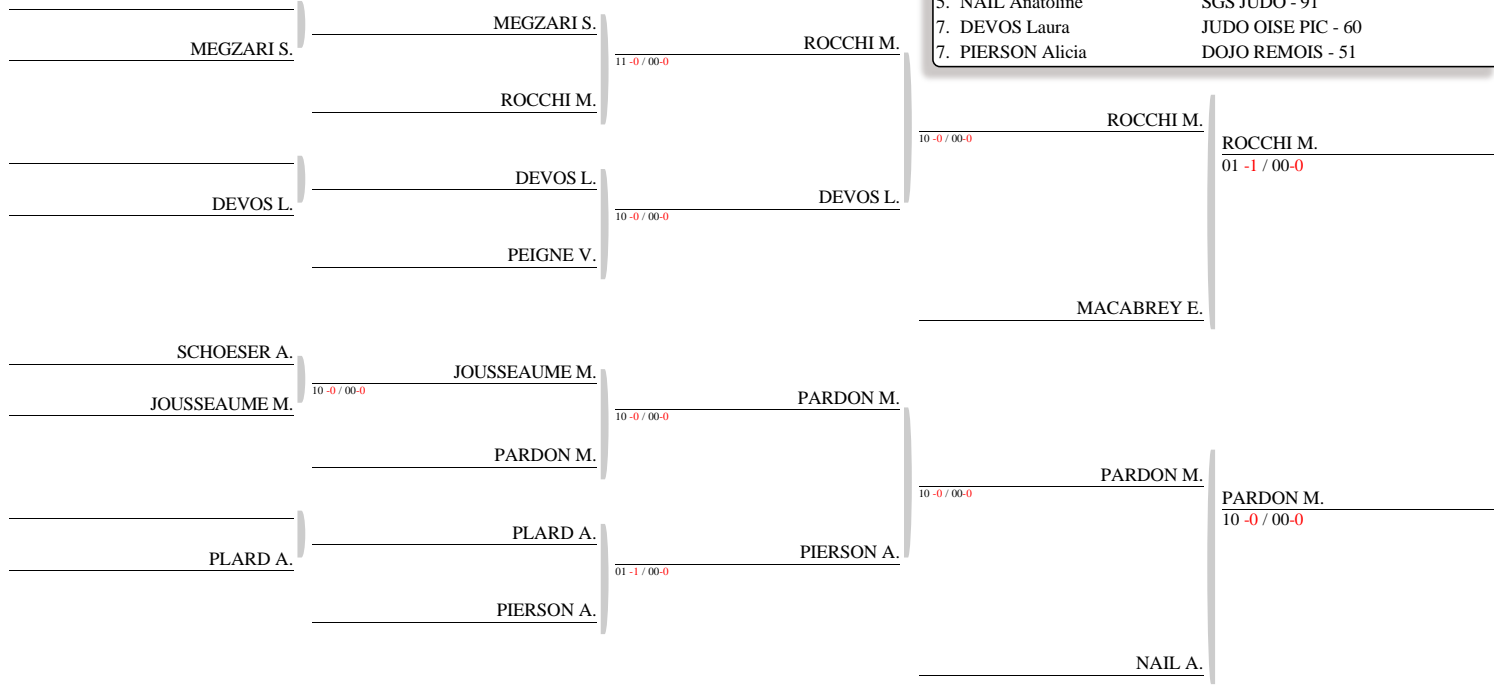

CLASSEMENT

1. PERROT Anais	SGS JUDO - 91
2. LIETARD Jeanne	ALLIANCE JUDO59 - 59
3. PARDON Mathilde	ASS JUDO LOIRE - 42
3. ROCCHI Mathilde	J.C. LEFOREST - 62
5. MACABREY Elodie	D.A.N 79 - 79
7. DEVOS Laura	JUDO OISE PIC - 60
7. PIERSON Alicia	DOJO REMOIS - 51