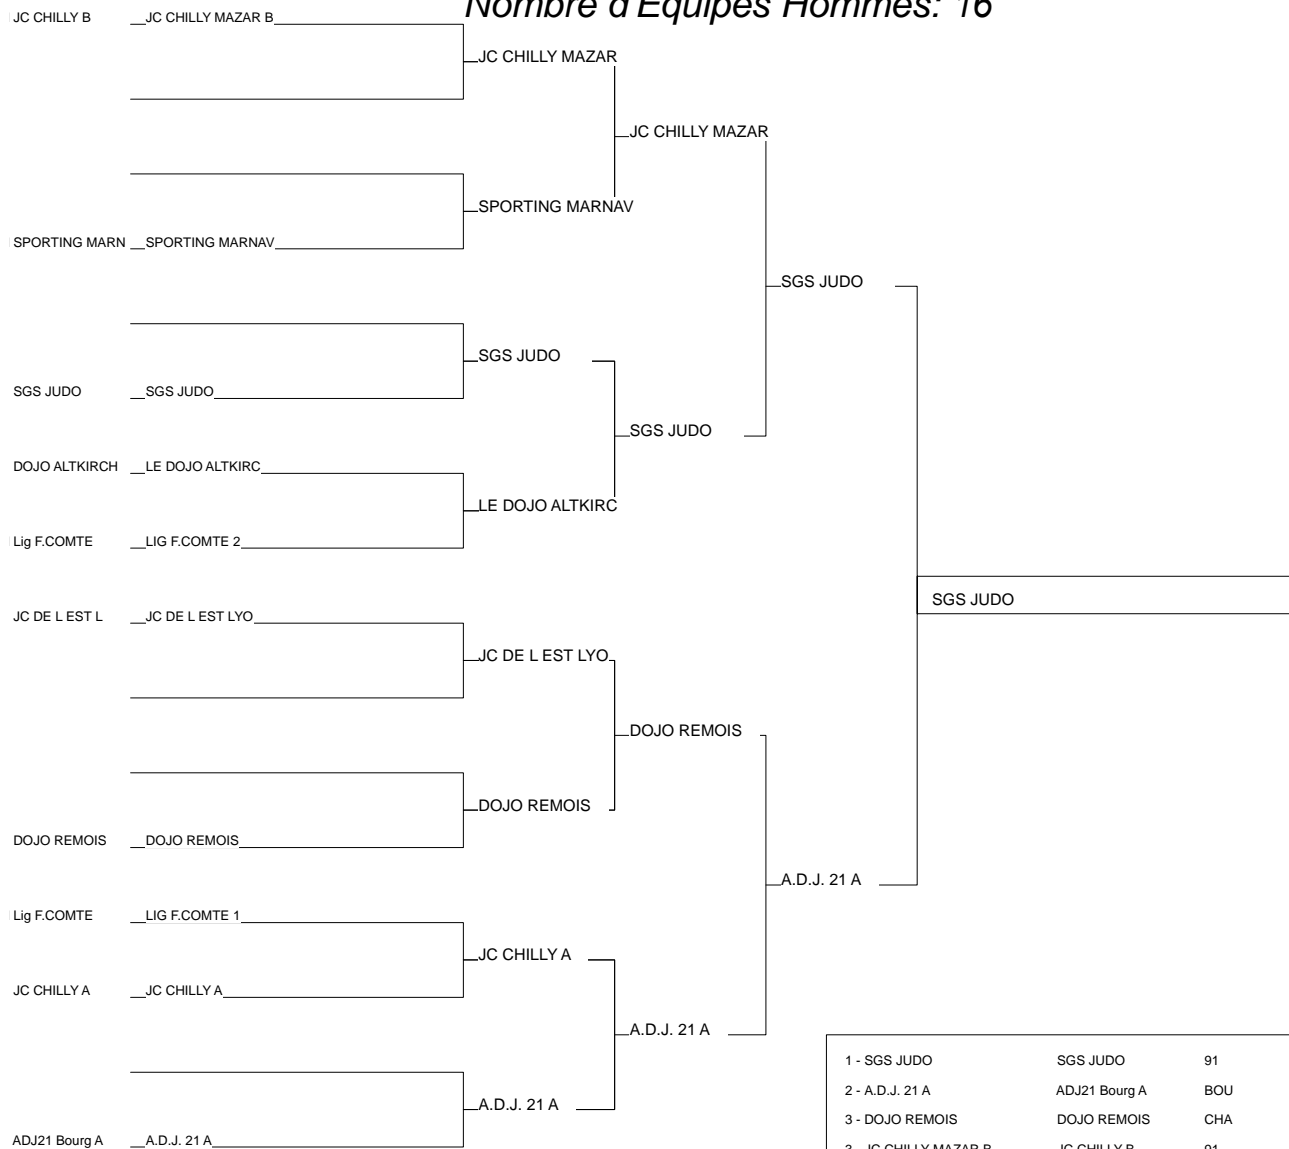

TOURNOI DE DIJON JUNIORS

DIJON 29/09/2013

Nombre d'Equipes Hommes: 16

TOURNOI DE DIJON JUNIORS

DIJON 29/09/2013

Poule n° 1

Nombre d'Equipes Hommes: 16

<i>BOU BOU</i>	<i>Stapofontaine2</i>	<i>ST APOLLINAIRE</i>		<i>1V1</i>	<i>1V10</i>	<i>2/11</i>	3
<i>91 91</i>	<i>JC CHILLY A</i>	<i>JC CHILLY A</i>	<i>4V19</i>		<i>2V20</i>	<i>6/39</i>	2
<i>CHA CHA</i>	<i>SPORTING MARNAV</i>	<i>SPORTING MARNAV</i>	<i>4V22</i>	<i>3V30</i>		<i>7/52</i>	1

Ordre des combats: 1x2 - 2x3 - 1x3

Poule n° 2

<i>BOU BOU</i>	<i>AM STADE AUXERR</i>	<i>AM STADE AUXERR</i>		<i>0V0</i>	<i>1V10</i>	<i>1/10</i>	3
<i>BOU BOU</i>	<i>A.D.J. 21 A</i>	<i>ADJ21 Bourg A</i>	<i>5V47</i>		<i>3V30</i>	<i>8/77</i>	1
<i>91 91</i>	<i>JC CHILLY MAZAR</i>	<i>JC CHILLY B</i>	<i>4V26</i>	<i>2V17</i>		<i>6/43</i>	2

Ordre des combats: 1x2 - 2x3 - 1x3

Poule n° 4

BOUBOU	ADJ21 Bourg B	ADJ21 Bourg B		3V11	2V17	2V11	13/61	3
ALS ALS	LE DOJO ALTKIRC	DOJO ALTKIRCH	2V15		1V10	3V24	10/65	2
FC FC	LIG F.COMTE 1	Lig F.COMTE	3V18	4V40		3V15	10/73	1
95 95	JUDO CLUB ESCAL	JCE ARGENTEUIL	3V3	2V20	2V15		7/38	4

Ordre des combats: 1x2 - 2x3 - 1x3