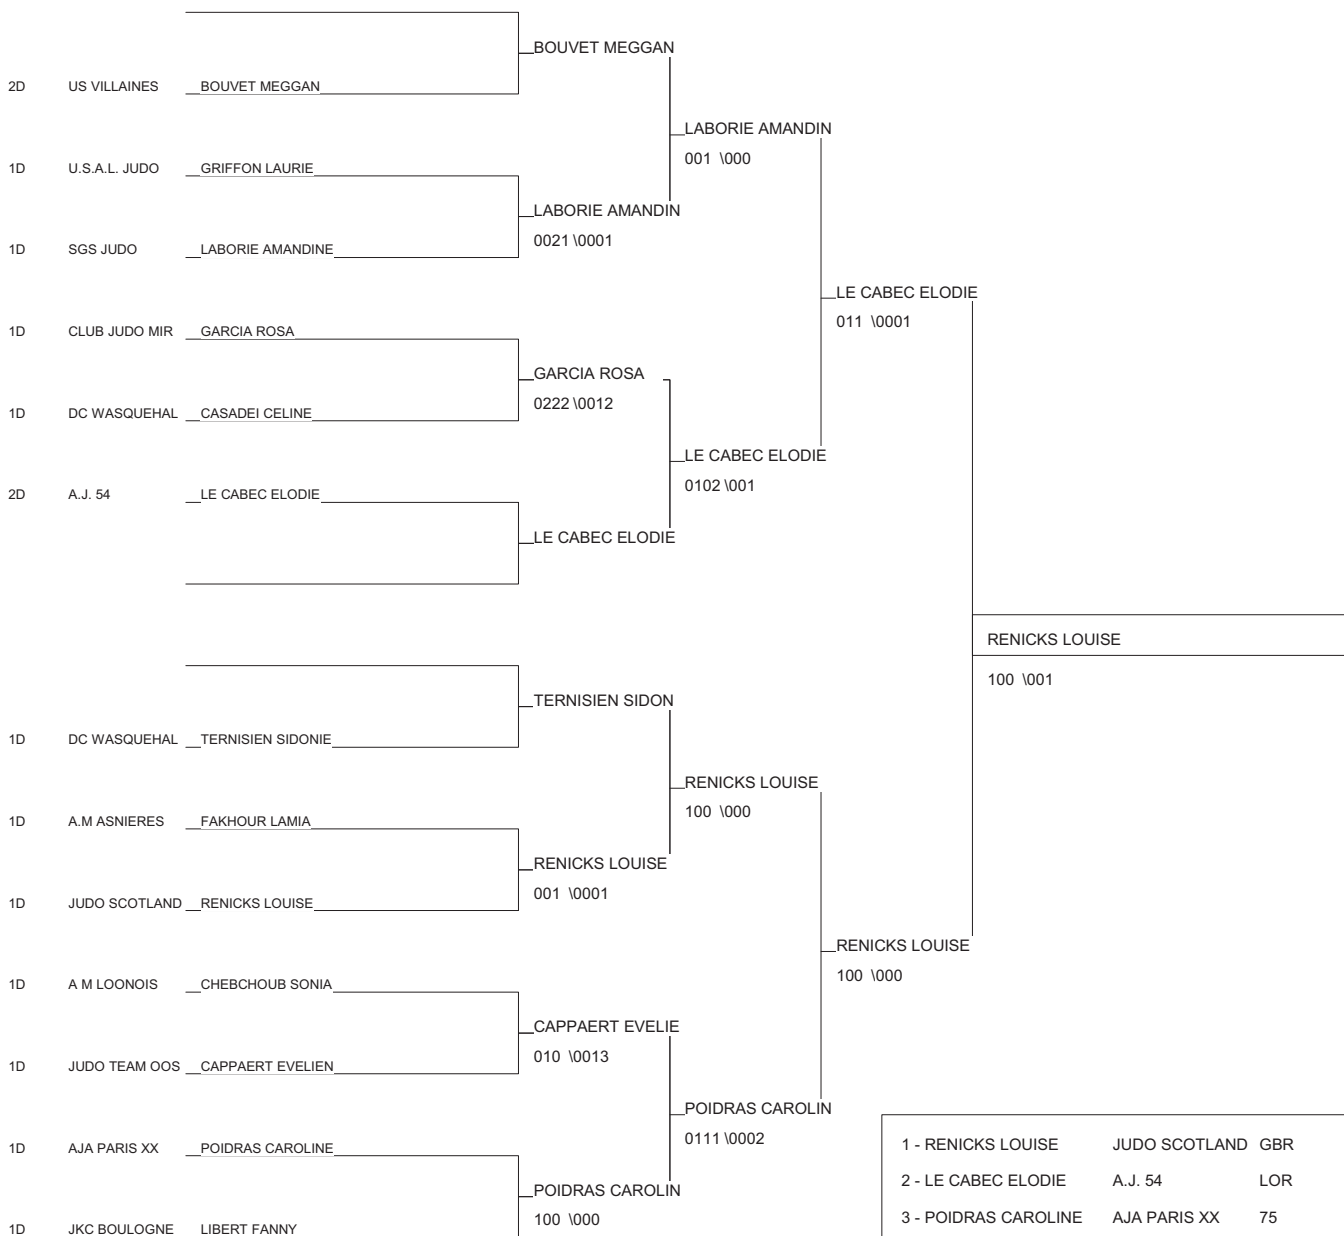

Tournoi Label A - Wasquehal 2011

Wasquehal 03/12/2011

Cat. -52

Nb. Judokas : 13

1 - RENICKS LOUISE	JUDO SCOTLAND	GBR	GBR
2 - LE CABEC ELODIE	A.J. 54	LOR	ES
3 - POIDRAS CAROLINE	AJA PARIS XX	75	IO
3 - LABORIE AMANDINE	SGS JUDO	91	IE
5 - BOUVET MEGGAN	US VILLAINES	PDL	OU
5 - FAKHOUR LAMIA	A.M ASNIERES	92	IO
7 - GARCIA ROSA	CLUB JUDO MIRI	ESP	ESP
7 - CAPPAERT EVELIEN	JUDO TEAM OOST BEL		BEL