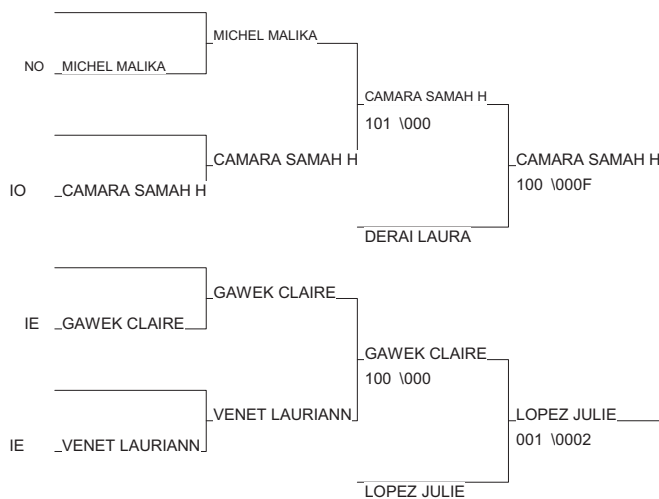

Tournoi Label A - Wasquehal 2011

Wasquehal 03/12/2011

Cat. -70

Nb. Judokas : 14

1 - ETIENNE VALERIANE	RSC CHAMPIGNY	94	IE
2 - POLI ANNE-LAURE	JC PONTAULT	77	IE
3 - DIEBOLT VERONIQUE	RSC CHAMPIGNY	94	IE
3 - BRIET MARIE	LAGARDERE PARI	75	IO
5 - CAILLON ALEXIA	SGS JUDO	91	IE
5 - NUTIN LAURA	DC WASQUEHAL	NRD	NO
7 - FELS AUDREY	SPORTING MARNACHA		NO
7 - ARRUTI SALGADO	JUDO CLUB USUR	ESP	ESP

Tournoi Label A - Wasquehal 2011

Wasquehal 03/12/2011

Cat. -78

Nb. Judokas : 9

1 - DEL PUPPO MARIE	JC PONTAULT	77	IE
2 - MOULIN MARIE	A.J. 54	LOR	ES
3 - CAMARA SAMAH HAWA	VILLIERS LE BE	95	IO
3 - LOPEZ JULIE	A.M ASNIERES	92	IO
5 - DERA LAURA	AJA PARIS XX	75	IO
5 - GAWEK CLAIRE	BLANC MESNIL S	93	IE
7 - MICHEL MALIKA	JUDO AMIENS ME PIC		NO
7 - VENET LAURIANNE	SGS JUDO	91	IE