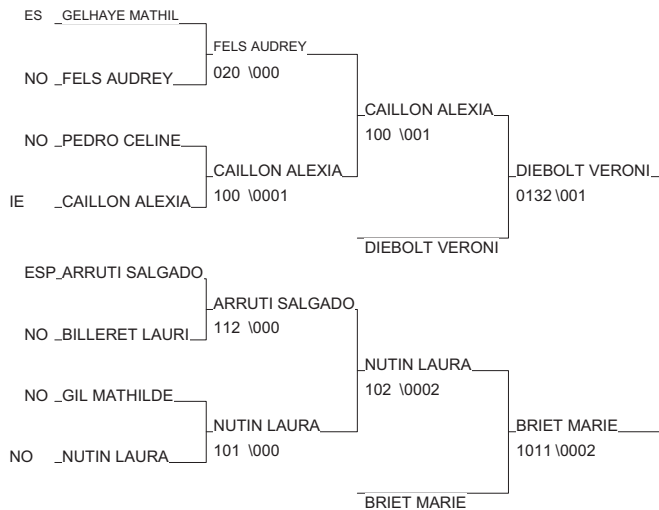

Tournoi Label A - Wasquehal 2011

Wasquehal 03/12/2011

Cat. -70

Nb. Judokas : 14

1 - ETIENNE VALERIANE	RSC CHAMPIGNY	94	IE
2 - POLI ANNE-LAURE	JC PONTAULT	77	IE
3 - DIEBOLT VERONIQUE	RSC CHAMPIGNY	94	IE
3 - BRIET MARIE	LAGARDERE PARI	75	IO
5 - CAILLON ALEXIA	SGS JUDO	91	IE
5 - NUTIN LAURA	DC WASQUEHAL	NRD	NO
7 - FELS AUDREY	SPORTING MARNACHA		NO
7 - ARRUTI SALGADO	JUDO CLUB USUR	ESP	ESP

Tournoi Label A - Wasquehal 2011

Wasquehal 03/12/2011

Cat. -78

Nb. Judokas : 9

1 - DEL PUPPO MARIE	JC PONTAULT	77	IE
2 - MOULIN MARIE	A.J. 54	LOR	ES
3 - CAMARA SAMAH HAWA	VILLIERS LE BE	95	IO
3 - LOPEZ JULIE	A.M ASNIERES	92	IO
5 - DERA LAURA	AJA PARIS XX	75	IO
5 - GAWEK CLAIRE	BLANC MESNIL S	93	IE
7 - MICHEL MALIKA	JUDO AMIENS ME PIC		NO
7 - VENET LAURIANNE	SGS JUDO	91	IE