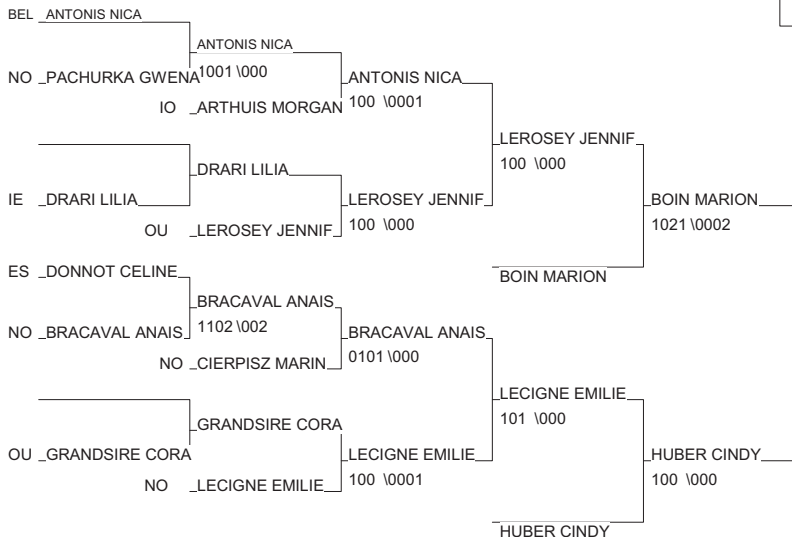

Tournoi Label A - Wasquehal 2011

Wasquehal 03/12/2011

Cat. -52

Nb. Judokas : 13

1 - RENICKS LOUISE	JUDO SCOTLAND	GBR	GBR
2 - LE CABEC ELODIE	A.J. 54	LOR	ES
3 - POIDRAS CAROLINE	AJA PARIS XX	75	IO
3 - LABORIE AMANDINE	SGS JUDO	91	IE
5 - BOUVET MEGGAN	US VILLAINES	PDL	OU
5 - FAKHOUR LAMIA	A.M ASNIERES	92	IO
7 - GARCIA ROSA	CLUB JUDO MIRI	ESP	ESP
7 - CAPPAERT EVELIEN	JUDO TEAM OOST BEL		BEL

Tournoi Label A - Wasquehal 2011

Wasquehal 03/12/2011

Cat. -57

Nb. Judokas : 21

1 - BAUDIN EMMANUELLE	SGS JUDO	91	IE
2 - RICHARD MARINE	J.C.MAISONS AL	94	IE
3 - BOIN MARION	SGS JUDO	91	IE
3 - HUBER CINDY	ACS PEUGEOT MU ALS		ES
5 - LEROSEY JENNIFER	RANVILLE J.C.	NOR	OU
5 - LECIGNE EMILIE	JC COUDEKERQUONRD		NO
7 - ANTONIS NICA	JUDO TEAM OOST BEL		BEL
7 - BRACAVAL ANAIS	JCO 59 ROUBAIX	NRD	NO

Tournoi Label A - Wasquehal 2011

Wasquehal 03/12/2011

Cat. -63

Nb. Judokas : 14

1 - BLOT LAETITIA	JC PONTAULT	77	IE
2 - LAVOLLOT MARIE ANNE RANVILLE J.C.	NOR		OU
3 - LACOUCHE HELOISE	ACS PEUGEOT MU ALS		ES
3 - DUMONT DELPHINE	JKC BOULOGNE	NRD	NO
5 - VALDIVIA CAROLINE	SGS JUDO	91	IE
5 - PENIN CELINE	A.J. 54	LOR	ES
7 - LIVESEY BECKY	SKK JUDO	GBR	GBR
7 - DE PIETRI VERONICA	SPORTING MARNACHA		NO