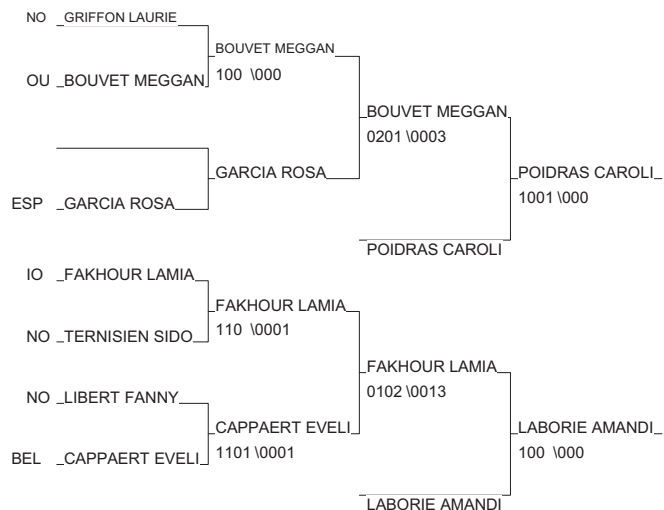

Tournoi Label A - Wasquehal 2011

Wasquehal 03/12/2011

Cat. -52

Nb. Judokas : 13

1 - RENICKS LOUISE	JUDO SCOTLAND	GBR	GBR
2 - LE CABEC ELODIE	A.J. 54	LOR	ES
3 - POIDRAS CAROLINE	AJA PARIS XX	75	IO
3 - LABORIE AMANDINE	SGS JUDO	91	IE
5 - BOUVET MEGGAN	US VILLAINES	PDL	OU
5 - FAKHOUR LAMIA	A.M ASNIERES	92	IO
7 - GARCIA ROSA	CLUB JUDO MIRI	ESP	ESP
7 - CAPPAERT EVELIEN	JUDO TEAM OOST BEL		BEL