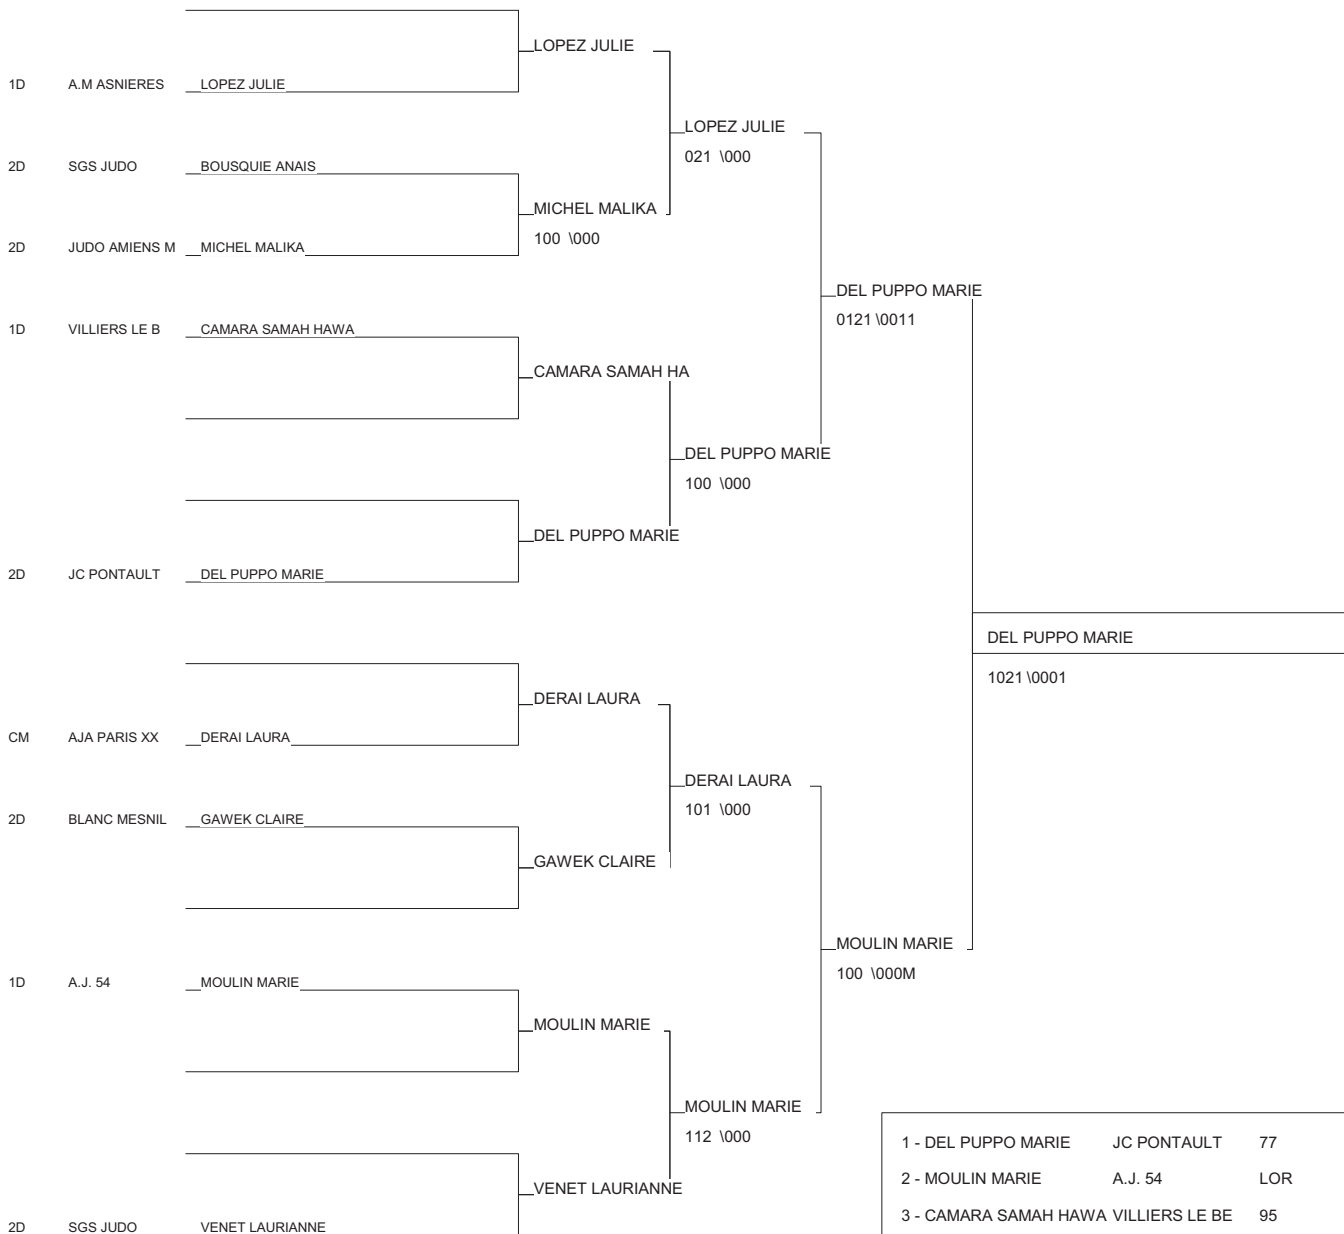

Tournoi Label A - Wasquehal 2011

Wasquehal 03/12/2011

Cat. -78

Nb. Judokas : 9