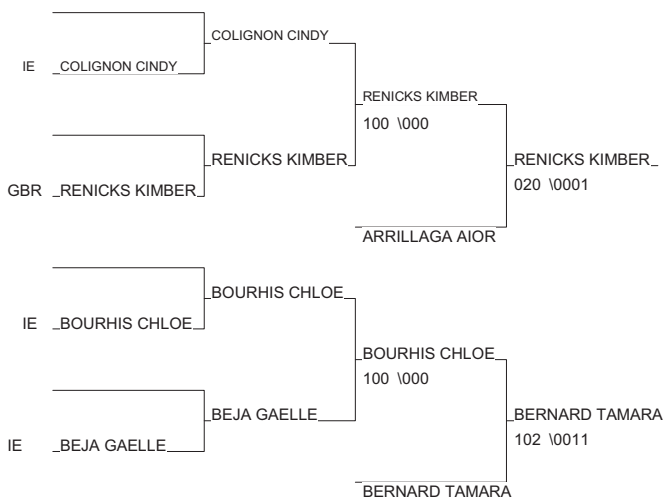

Tournoi Label A - Wasquehal 2011

Wasquehal 03/12/2011

Cat. -48

Nb. Judokas : 9

1 - GILLME NADINE	ACS PEUGEOT MU ALS	ES
2 - SANZ NEREA	JUDO CLUB USUR ESP	ESP
3 - RENICKS KIMBERLEY	JUDO SCOTLAND GBR	GBR
3 - BERNARD TAMARA	SMPS DUNKERQUENRD	NO
5 - ARRILLAGA AIORA	JUDO CLUB USUR ESP	ESP
5 - BOURHIS CHLOE	SGS JUDO 91	IE
7 - COLIGNON CINDY	BLANC MESNIL S 93	IE
7 - BEJA GAELE	JC PONTAULT 77	IE

Tournoi Label A - Wasquehal 2011

Wasquehal 03/12/2011

Cat. -52

Nb. Judokas : 13

1 - RENICKS LOUISE	JUDO SCOTLAND	GBR	GBR
2 - LE CABEC ELODIE	A.J. 54	LOR	ES
3 - POIDRAS CAROLINE	AJA PARIS XX	75	IO
3 - LABORIE AMANDINE	SGS JUDO	91	IE
5 - BOUVET MEGGAN	US VILLAINES	PDL	OU
5 - FAKHOUR LAMIA	A.M ASNIERES	92	IO
7 - GARCIA ROSA	CLUB JUDO MIRI	ESP	ESP
7 - CAPPAERT EVELIEN	JUDO TEAM OOST BEL		BEL