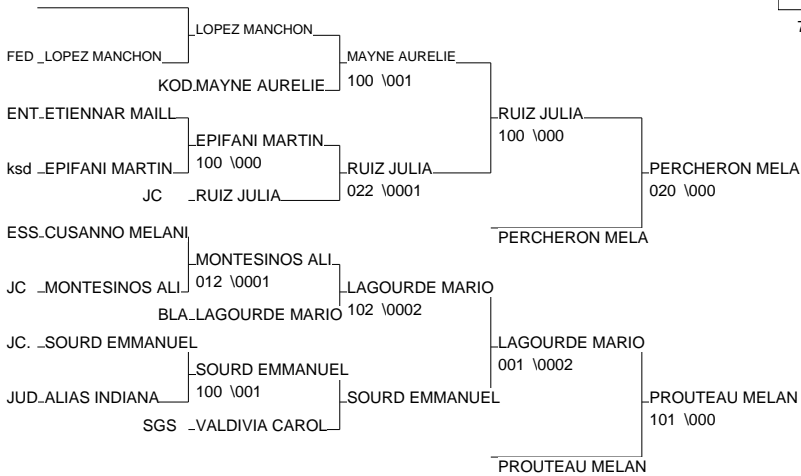

# TIVM PACA SENIORS

Marseille 03/11/2012

Cat. -63

Nb. Judokas : 30

1 - ABDELMOUMENI ELLA	JCE ARGENTEUIL	95	JCE
2 - LABHIH KADHIJA	SGS JUDO	91	SGS
3 - PERCHERON MELANIE	SGS JUDO	91	SGS
3 - PROUTEAU MELANIE	FLAM 91	91	FLA
5 - RUIZ JULIA	JC PONTAULT	77	JC
5 - LAGOURDE MARION	BLANC MESNIL S	93	BLA
7 - MAYNE AURELIE	KODOKAN LA CIO	PACA	KOD
7 - SOURD EMMANUELLE	JC.PUYGOUZON	MP	JC.

# TIVM PACA SENIORS

Marseille 03/11/2012

Cat. -70

Nb. Judokas : 22

1 - DIEBOLT VERONIQUE	RSC CHAMPIGNY 94	RSC
2 - FICHOT VALERIANE	RSC CHAMPIGNY 94	RSC
3 - GEORGES LAURA	CPB RENNES JUD BRE	CPB
3 - GAHIE MARIE-EVE	SGS JUDO 91	SGS
5 - PRADEILHE SANDRA	KODOKAN JUDO GPACA	KOD
5 - CAILLON ALEXIA	SGS JUDO 91	SGS
7 - PETT ESTHER	JC MANDELIEU PACA	JC
7 - ARAGOZZINI GIULA	Club 97-ASD Ci ITA	Ciu