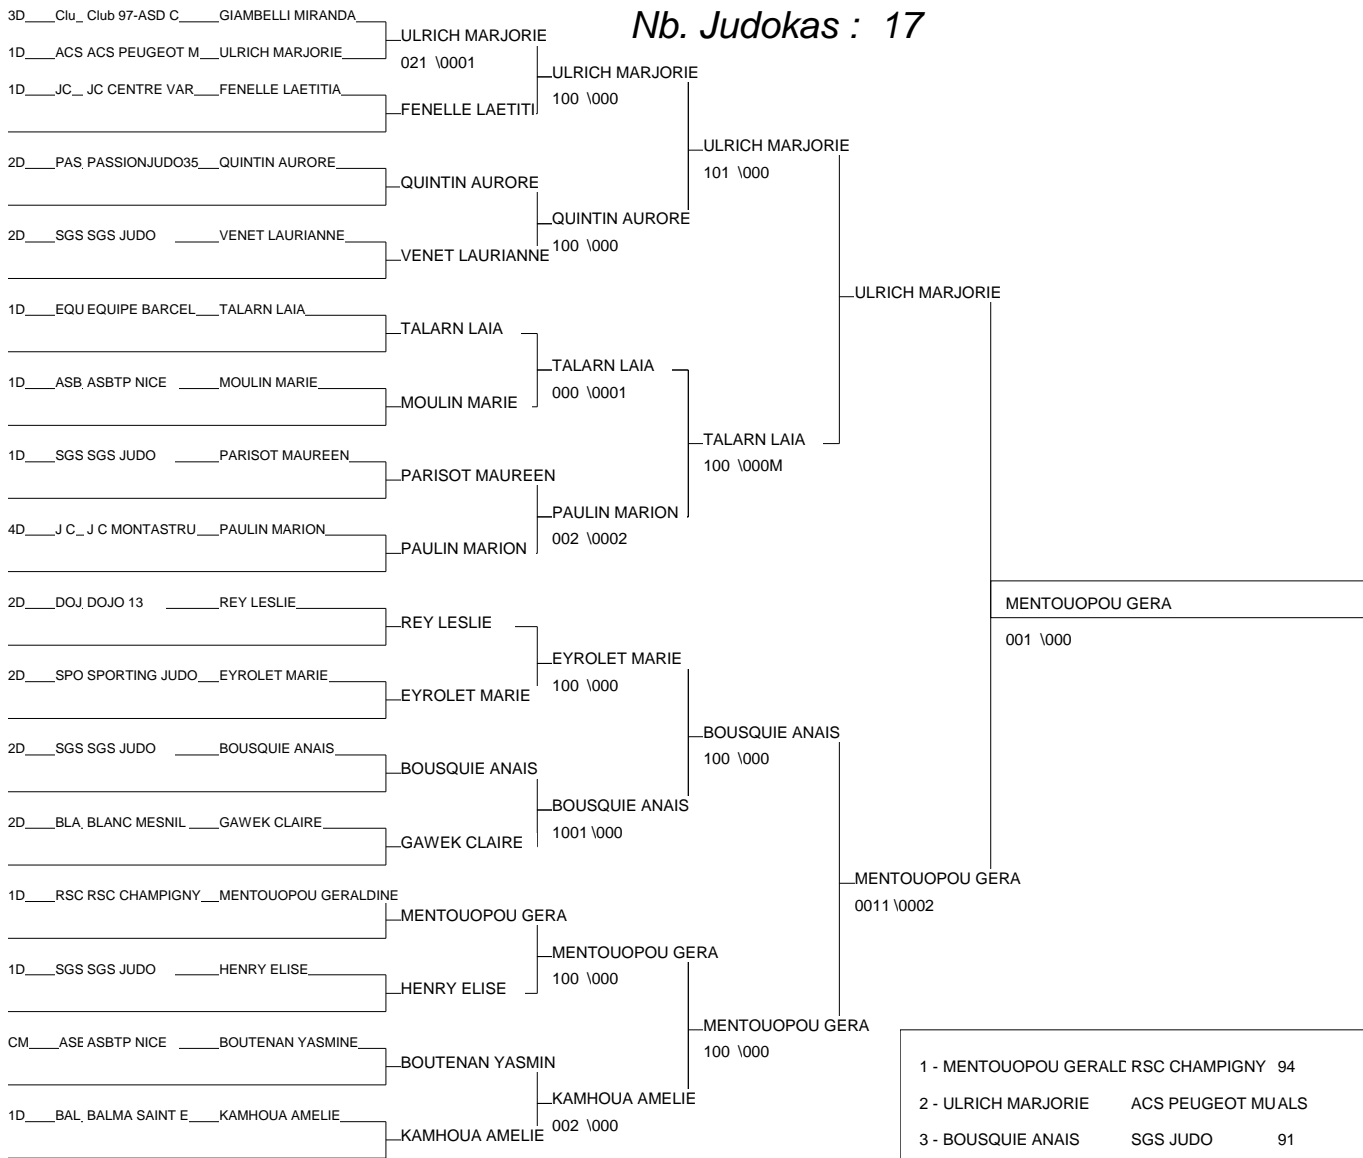

TIVM PACA SENIORS

Marseille 03/11/2012

Cat. -78

Nb. Judokas : 17