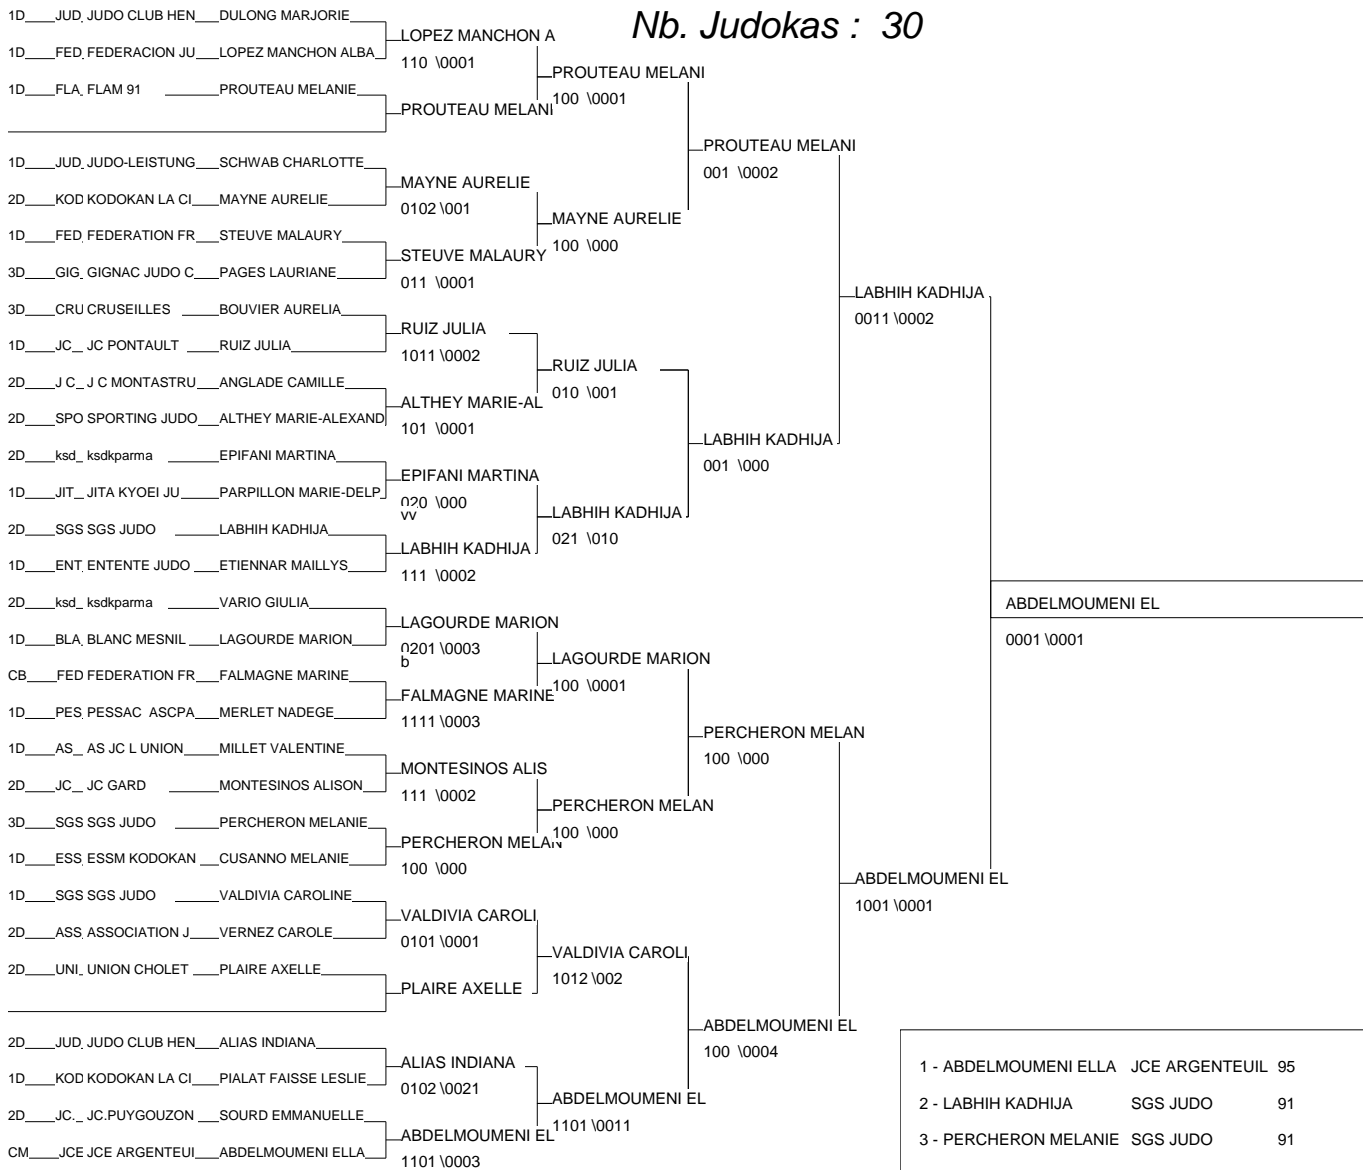

TIVM PACA SENIORS

Marseille 03/11/2012

Cat. -63

Nb. Judokas : 30