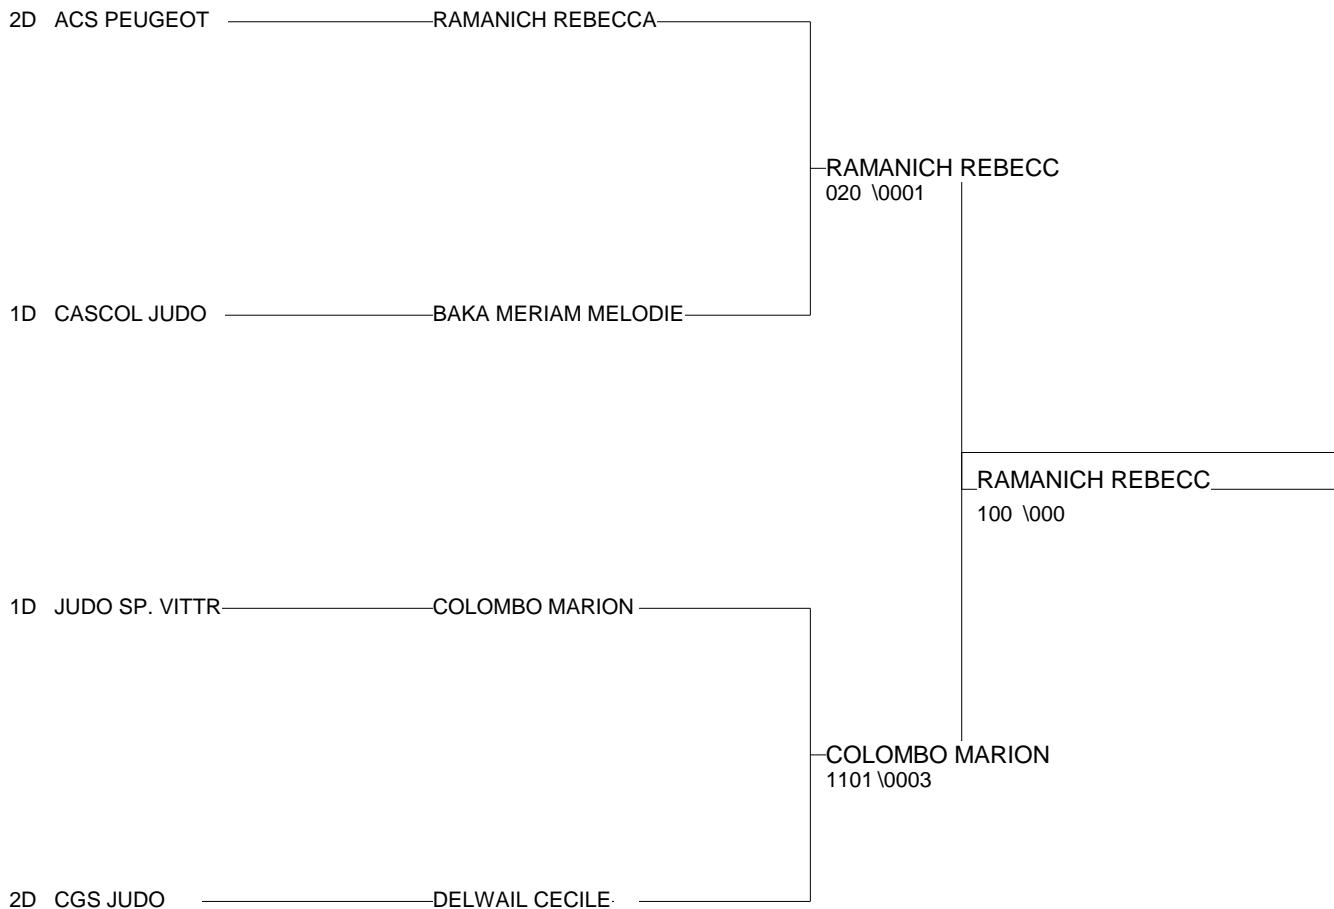

TIVM PACA SENIORS

Marseille 03/11/2012

Cat. +78

Nb. Judokas : 0

- 1 - RAMANICH REBECCS PEUGEOT
- 2 - COLOMBO MARIJUDO SP. VITT
- 3 - BAKA MERIAM MCASCOL JUDO
- 3 - DELWAIL CECILECGS JUDO