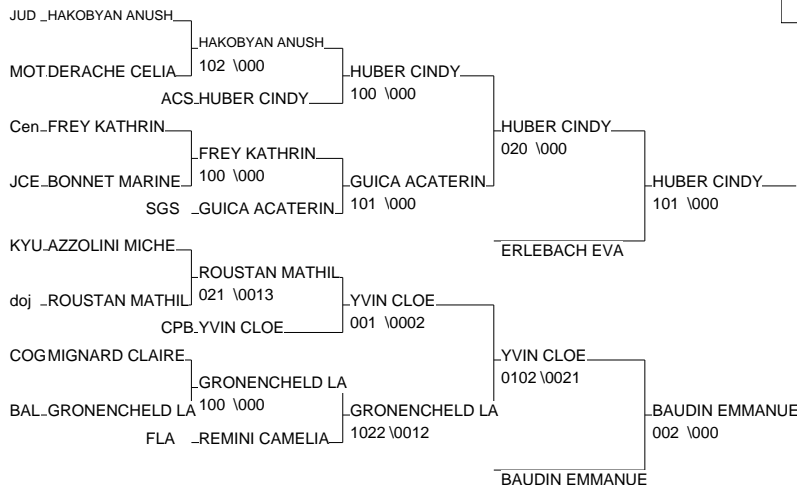

# TIVM PACA SENIORS

Marseille 03/11/2012

Cat. -57

Nb. Judokas : 32

BENARROCHE LOLA  
0031 \0002

1 - BENARROCHE LOLA	RSC CHAMPIGNY 94	RSC
2 - ARTHUIS MORGANE	JCE ARGENTEUIL 95	JCE
3 - HUBER CINDY	ACS PEUGEOT MUALS	ACS
3 - BAUDIN EMMANUELLE	SGS JUDO 91	SGS
5 - ERLEBACH EVA	JUDO-LEISTUNGS SUI	JUD
5 - YVIN CLOE	CPB RENNES JUD BRE	CPB
7 - GUICA ACATERINA	SGS CAN	SGS
7 - GRONENCHED LAURINE	BALMA SAINT EX MP	BAL