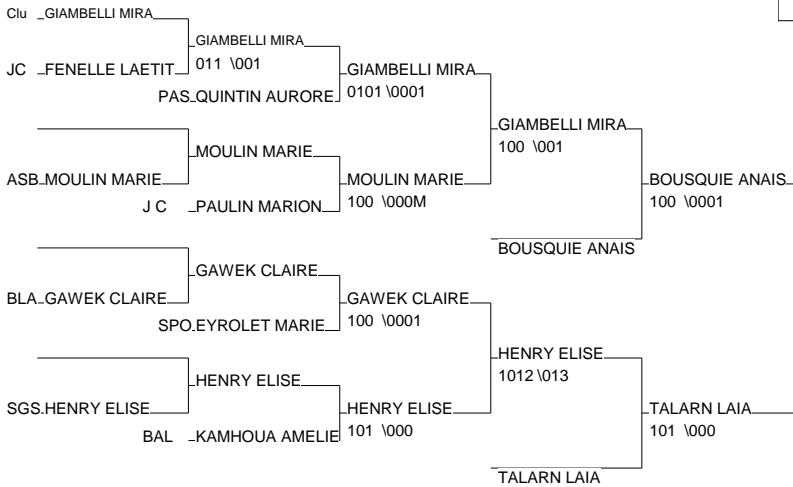

# TIVM PACA SENIORS

Marseille 03/11/2012

Cat. -78

Nb. Judokas : 17

1 - MENTOUOPOU GERALD RSC CHAMPIGNY	94	RSC
2 - ULRICH MARJORIE	ACS PEUGEOT MUALS	ACS
3 - BOUSQUIE ANAIS	SGS JUDO 91	SGS
3 - TALARN LAIA	EQUIPE BARCELO ESP	EQU
5 - GIAMBELLI MIRANDA	Club 97-ASD Ci ITA	Ciu
5 - HENRY ELISE	SGS JUDO 91	SGS
7 - MOULIN MARIE	ASBTP NICE PACA	ASB
7 - GAWEK CLAIRE	BLANC MESNIL S 93	BLA