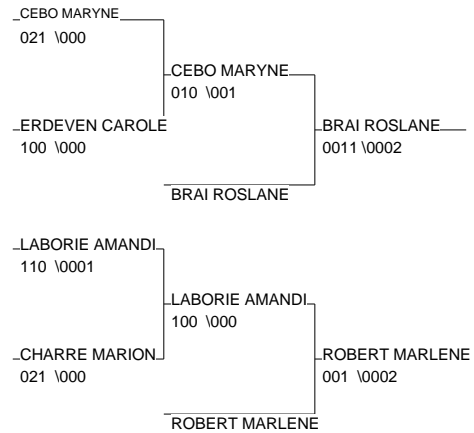

# TIVM PACA SENIORS

Marseille 03/11/2012

Cat. -48

Nb. Judokas : 20

1 - CLIMENCE AURORE	SGS JUDO	91	SGS
2 - VAUGARNY MELODIE	SGS JUDO	91	SGS
3 - BRAI ROSLANE	JUDO CLUB CANN PACA		JUD
3 - ROBERT MARLENE	SGS JUDO	91	SGS
5 - CEBO MARYNE	HARNES 62	NRD	HAR
5 - LABORIE AMANDINE	SGS JUDO	91	SGS
7 - ERDEVEN CAROLE	USORLEAN.LOIRE TBO		USO
7 - CHARRE MARION	KODOKAN LA CIO PACA		KOD