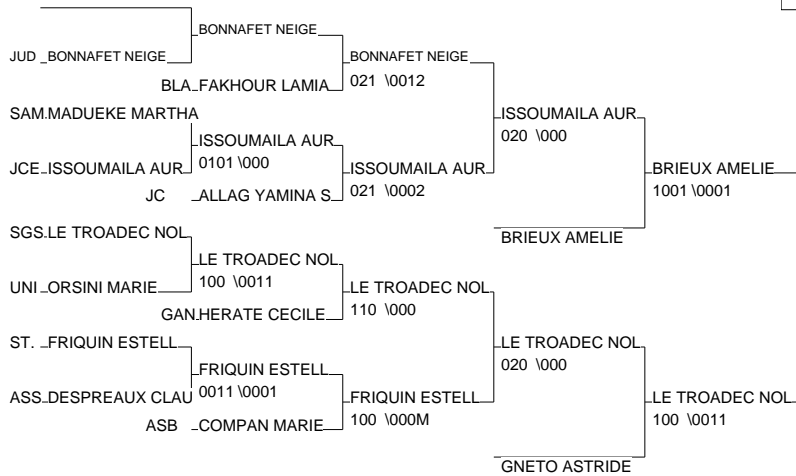

# TIVM PACA SENIORS

Marseille 03/11/2012

Cat. -52

Nb. Judokas : 29

1 - BONNA PENELOPE	FLAM 91	91	FLA
2 - LEGENTIL CHRISTIANI	EQUIPE NATIONA	PYF	EQU
3 - BRIEUX AMELIE	ACS PEUGEOT MUALS		ACS
3 - LE TROADEC NOLWENN	SGS JUDO	91	SGS
5 - ISSOUMAILA AURELIA	JCE ARGENTEUIL 95		JCE
5 - GNETO ASTRIDE	SQUADRA CORSA COR		SQU
7 - BONNAFET NEIGE	JUDO CLUB JARE RA		JUD
7 - FRIQUIN ESTELLE	ST. OLYM.GIVOR RA		ST.