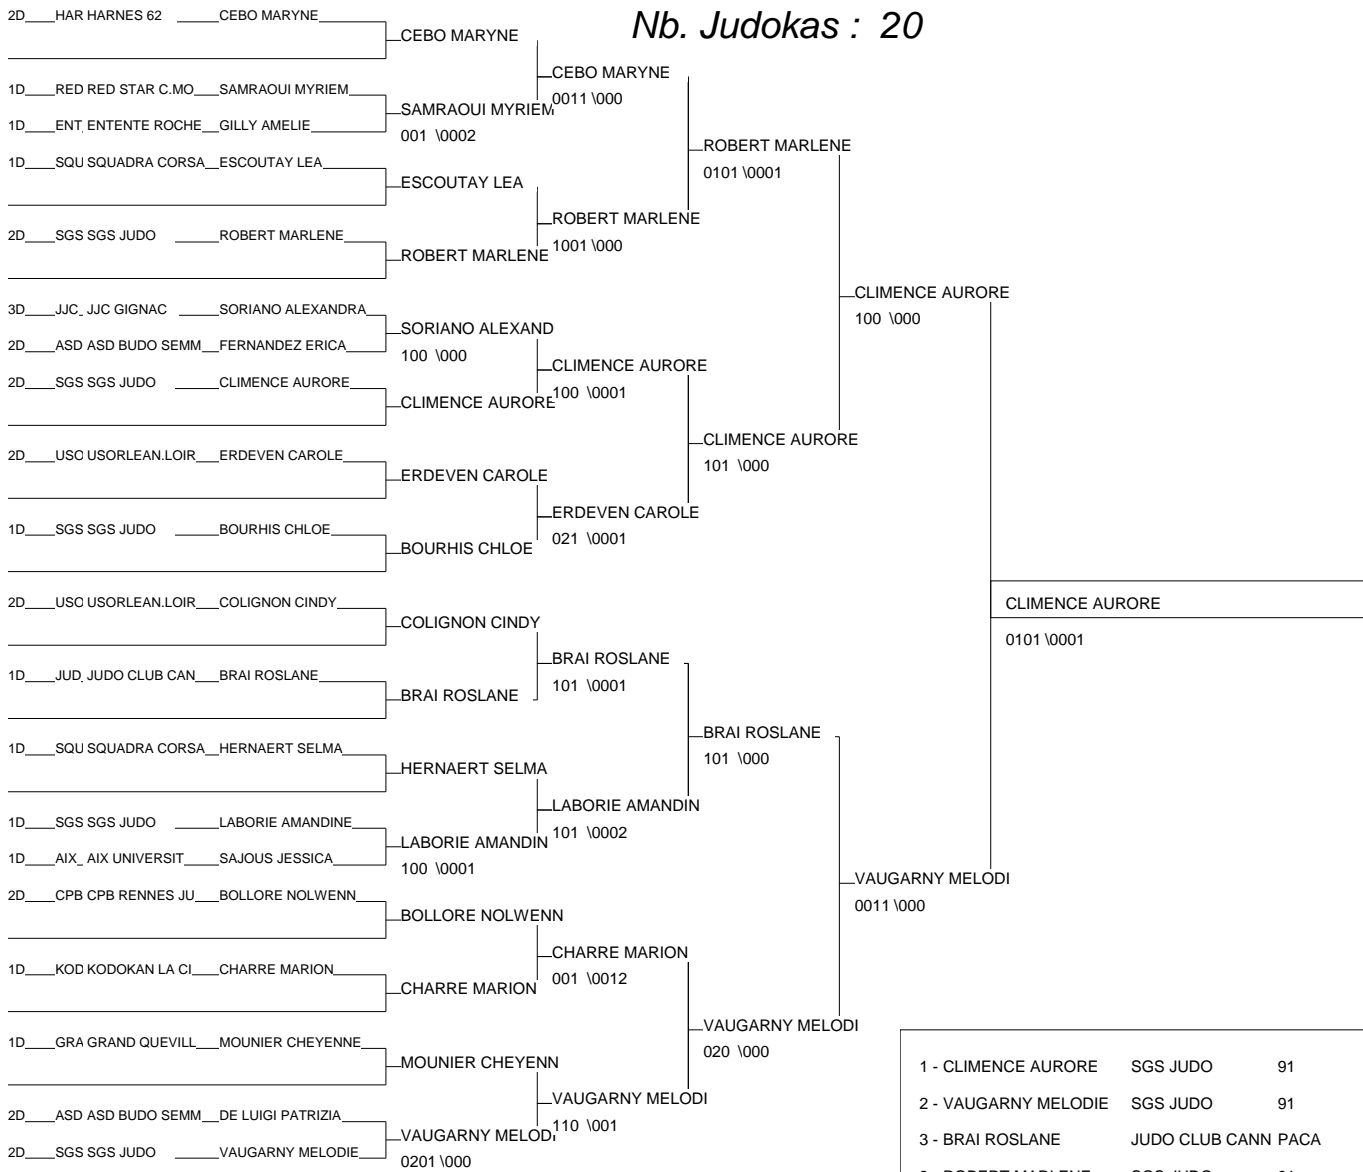

# TIVM PACA SENIORS

Marseille 03/11/2012

Cat. -48

Nb. Judokas : 20

1 - CLIMENCE AURORE	SGS JUDO	91	SGS
2 - VAUGARNY MELODIE	SGS JUDO	91	SGS
3 - BRAI ROSLANE	JUDO CLUB CANN PACA		JUD
3 - ROBERT MARLENE	SGS JUDO	91	SGS
5 - CEBO MARYNE	HARNES 62	NRD	HAR
5 - LABORIE AMANDINE	SGS JUDO	91	SGS
7 - ERDEVEN CAROLE	USORLEAN.LOIRE TBO		USO
7 - CHARRE MARION	KODOKAN LA CIO PACA		KOD