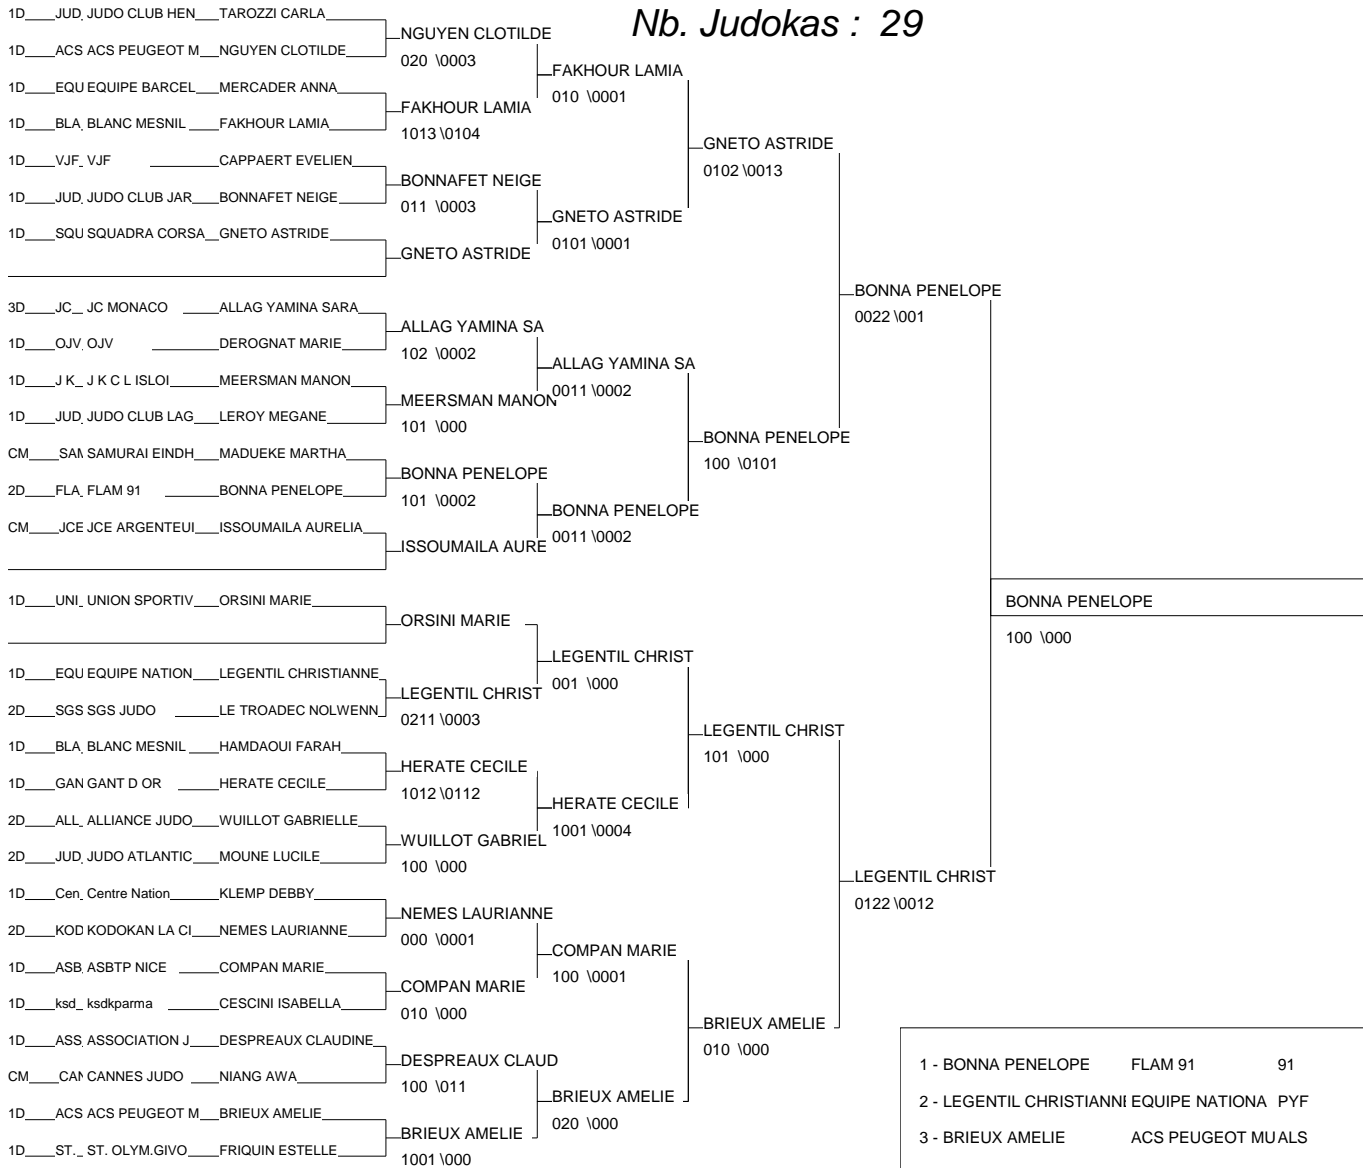

TIVM PACA SENIORS

Marseille 03/11/2012

Cat. -52

Nb. Judokas : 29