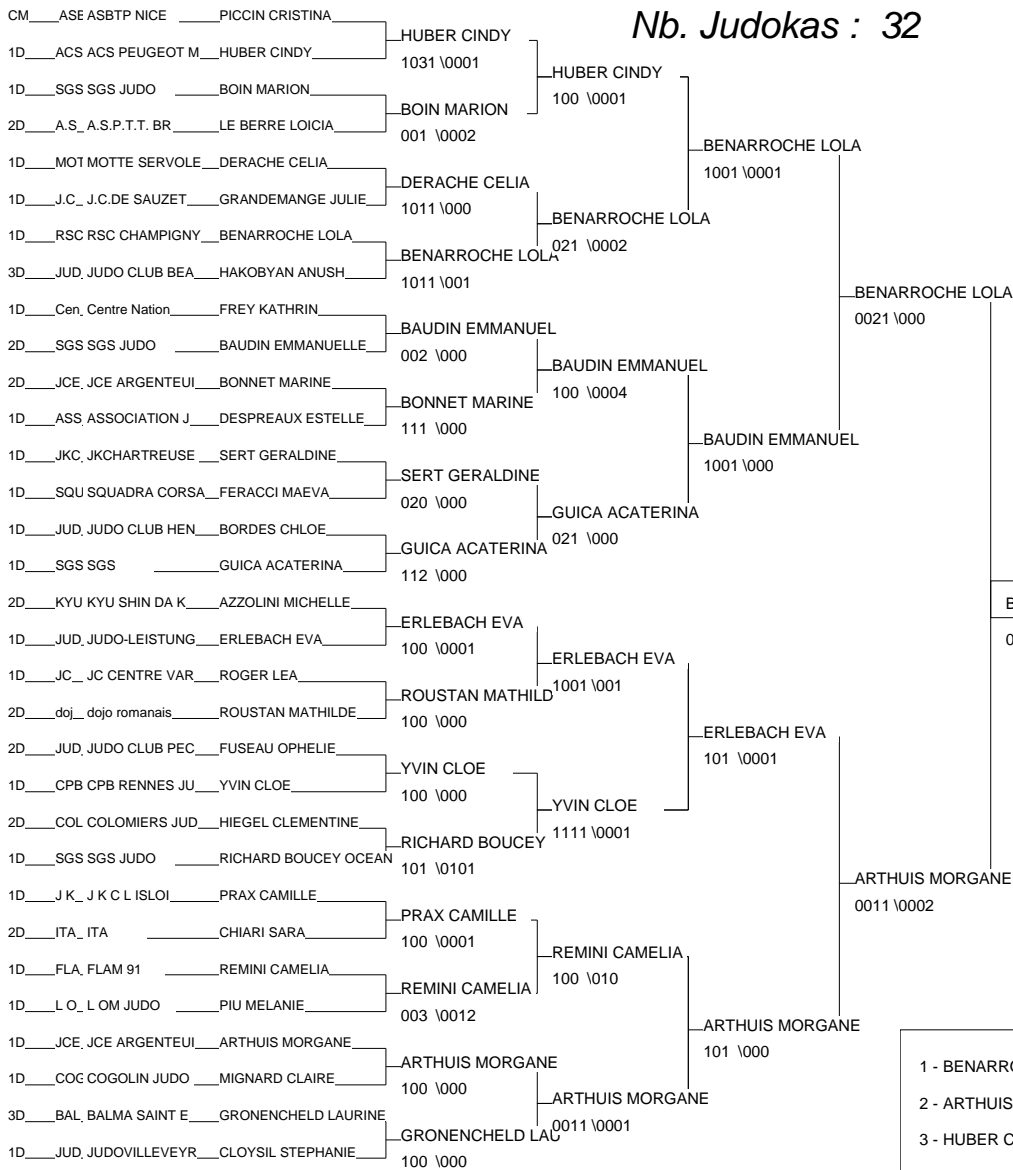

TIVM PACA SENIORS

Marseille 03/11/2012

Cat. -57

Nb. Judokas : 32