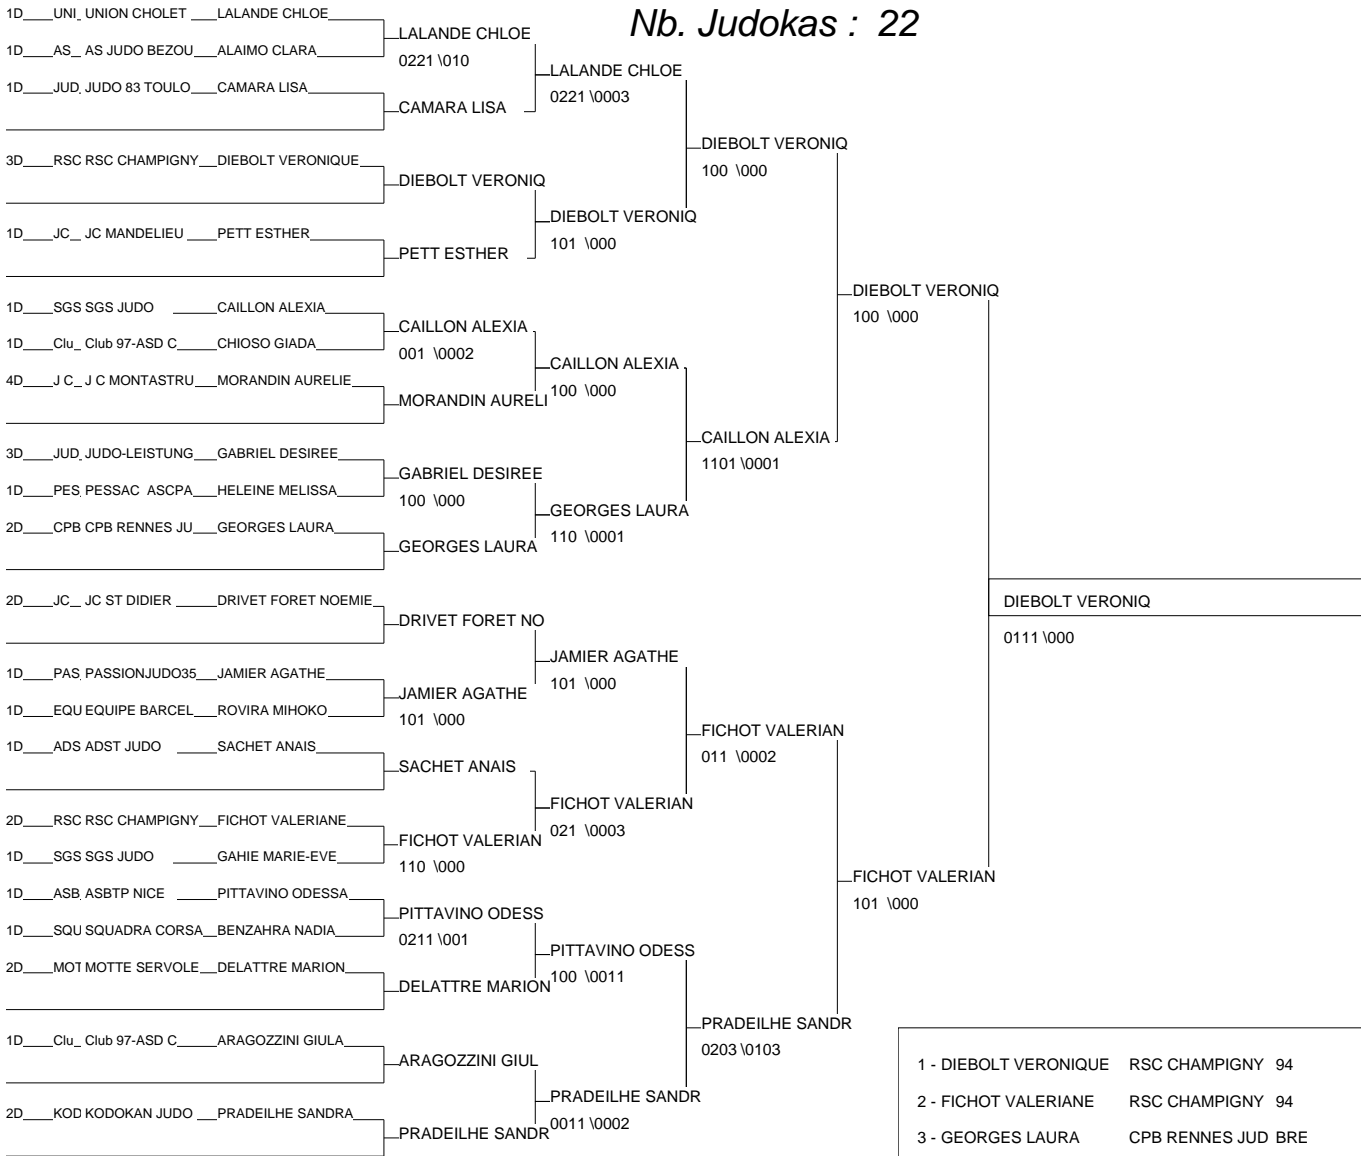

TIVM PACA SENIORS

Marseille 03/11/2012

Cat. -70

Nb. Judokas : 22