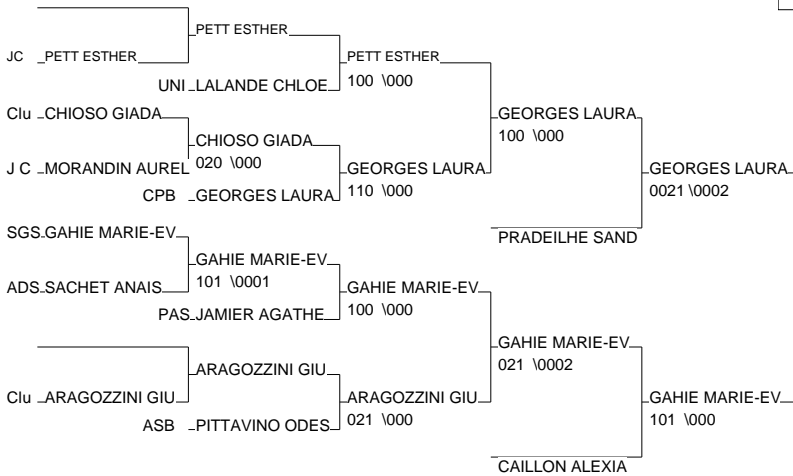

# TIVM PACA SENIORS

Marseille 03/11/2012

Cat. -70

Nb. Judokas : 22

1 - DIEBOLT VERONIQUE	RSC CHAMPIGNY 94	RSC
2 - FICHOT VALERIANE	RSC CHAMPIGNY 94	RSC
3 - GEORGES LAURA	CPB RENNES JUD BRE	CPB
3 - GAHIE MARIE-EVE	SGS JUDO 91	SGS
5 - PRADEILHE SANDRA	KODOKAN JUDO GPACA	KOD
5 - CAILLON ALEXIA	SGS JUDO 91	SGS
7 - PETT ESTHER	JC MANDELIEU PACA	JC
7 - ARAGOZZINI GIULA	Club 97-ASD Ci ITA	Ciu