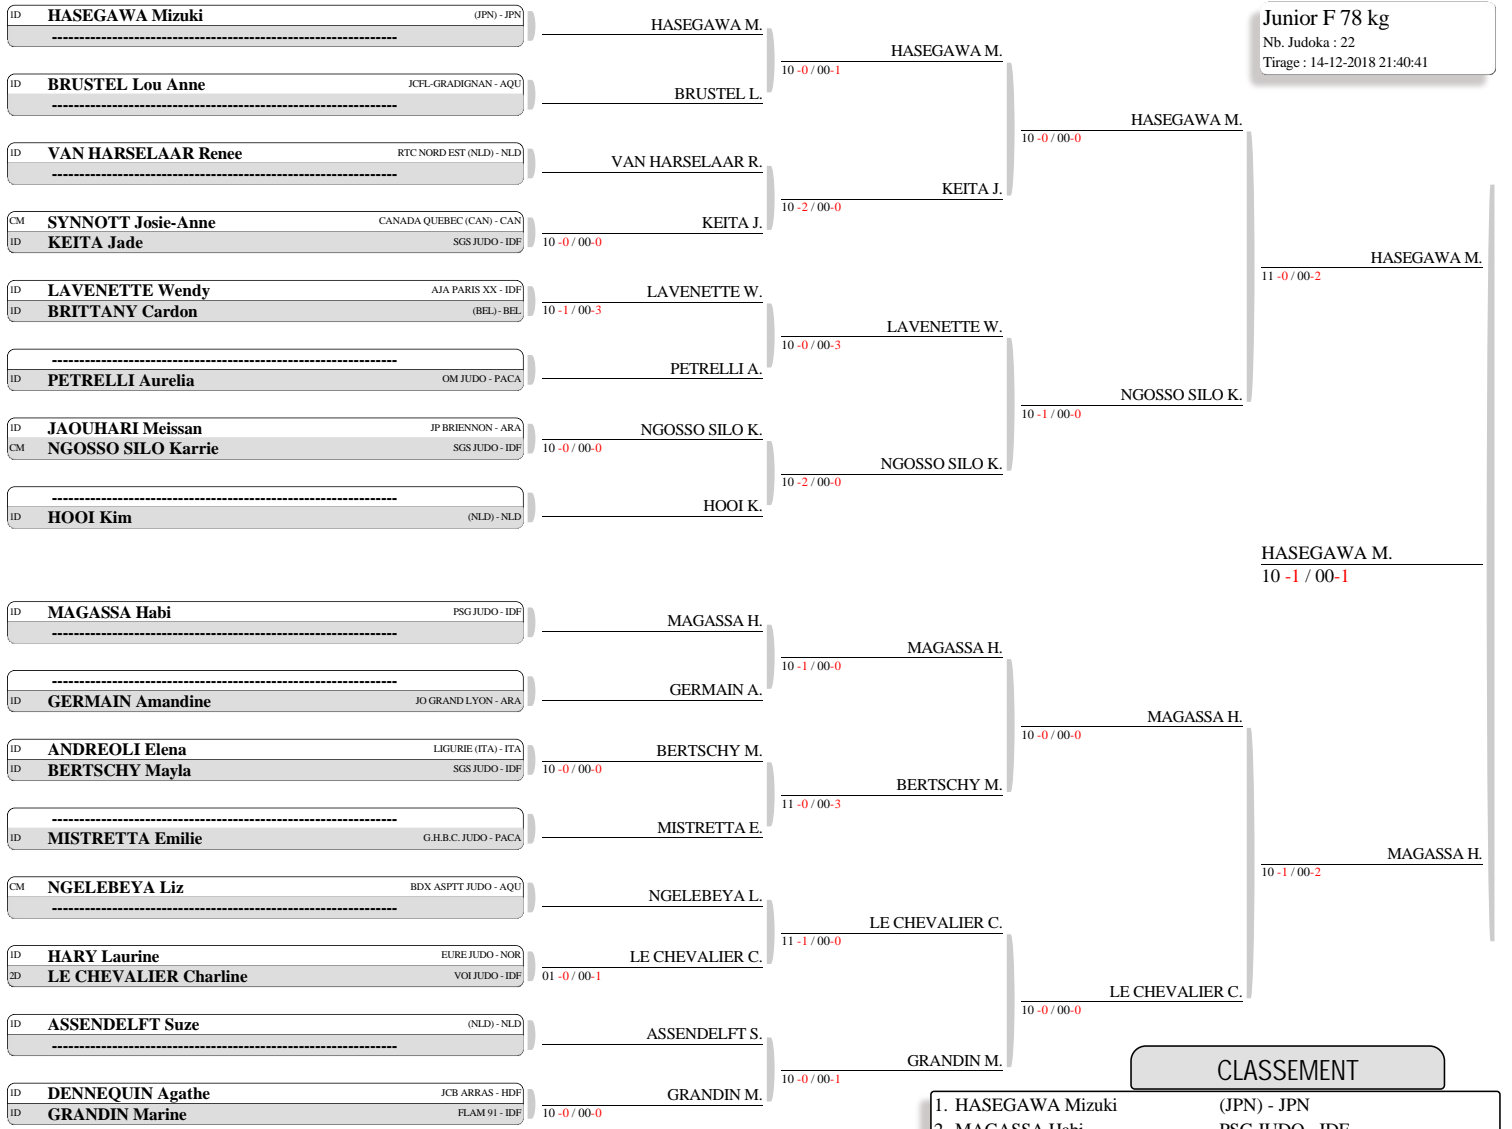

Junior F 78 kg
Nb. Judoka : 22
Tirage : 14-12-2018 21:40:41

CLASSEMENT

1. HASEGAWA Mizuki	(JPN) - JPN
2. MAGASSA Habi	PSG JUDO - IDF
3. LE CHEVALIER Charline	VOI JUDO - IDF
3. NGOSSO SILO Karrie	SGS JUDO - IDF
5. LAVENETTE Wendy	AJA PARIS XX - IDF
5. NGELEBEYA Liz	BDX ASPPT JUDO - AQU
7. BRUSTEL Lou Anne	JCFL-GRADIGNAN - AQU
7. BERTSCHY Mayla	SGS JUDO - IDF