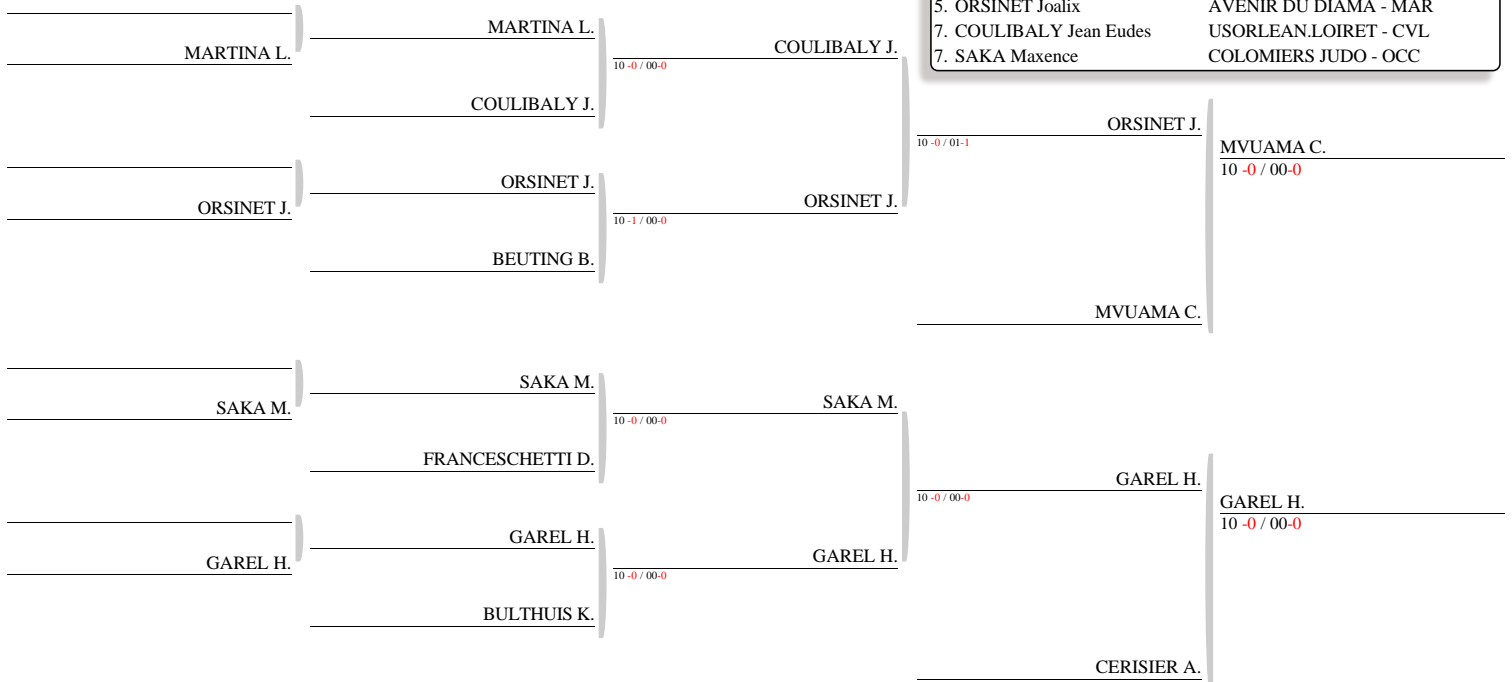

CLASSEMENT

1. MINAGAWA Daiki	JAPON (JPN) - JPN
2. EICH Daniel	SUISSE (SUI) - CHE
3. GAREL Hugo	BDX ASPTT JUDO - AQU
3. MVUAMA Christopher	PSG JUDO - IDF
5. CERISIER Amaury	D CORNOUAILLE - BRE
7. COULIBALY Jean Eudes	AVENIR DU DIAMA - MAR
7. SAKA Maxence	USORLEAN.LOIRET - CVL
	COLOMIERS JUDO - OCC