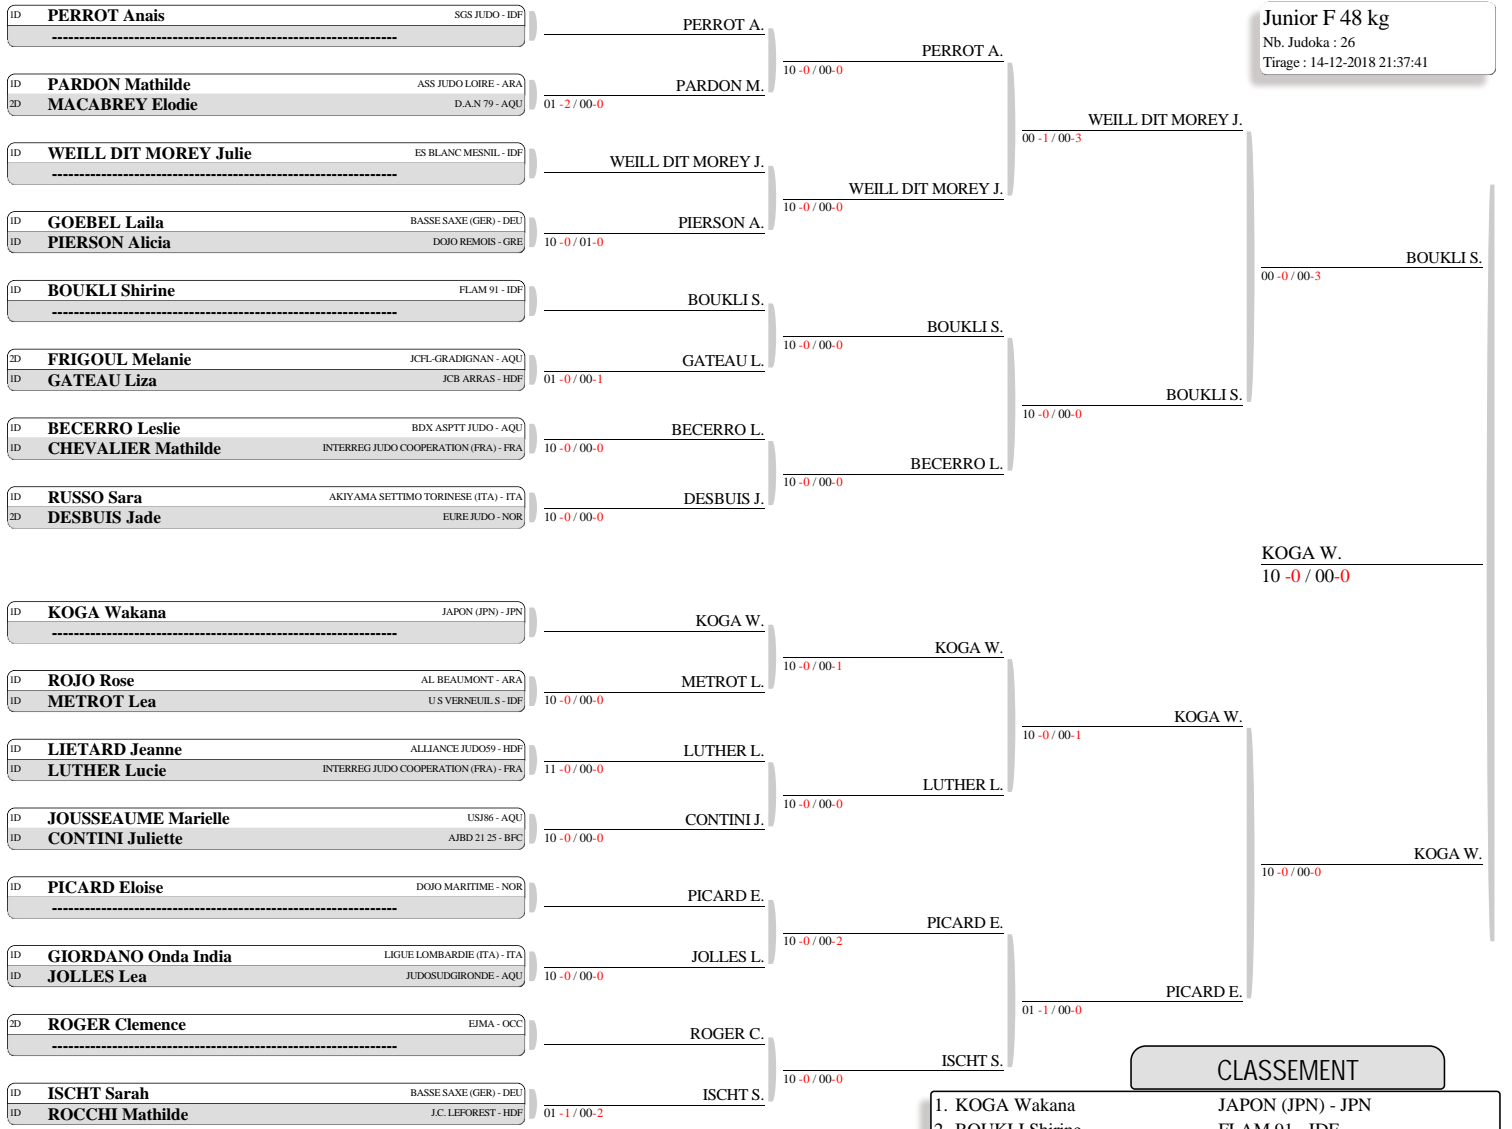

2D	INGUIMBERT Diane	JC CATALAN - OCC
1D	ESTEVE Iliona	A.RAPHAELOISE A - PACA
1D	LAGARDE Lilah	ASS JUDO LOIRE - ARA
1D	ZANARTU HAYER Arely	STADE LAURENTIN - PACA
1D	GAALOUL Sirine	ASPTT MARSEILLE - PACA
1D	EUTHINE Coralie	ES BLANC MESNIL - IDF
1D	VO Meghan	STADE LAURENTIN - PACA
1D	GHIGLIONE Giulia	AKIYAMA SETTIMO TORINESE (ITA) - ITA
1D	LUCE Melissa	CARROS JUDO - PACA

Junior F 44 kg
Nb. Judoka : 9
Tirage : 14-12-2018 21:36:42

INGUIMBERT D.	INGUIMBERT D.	10 -0 / 01-0
ESTEVE I.	INGUIMBERT D.	10 -0 / 00-1
LAGARDE L.	LAGARDE L.	10 -0 / 00-2
ZANARTU HAYER A.	ZANARTU HAYER A.	
GAALOUL S.	VO M.	10 -0 / 00-2
VO M.	GHIGLIONE G.	10 -0 / 00-1
GHIGLIONE G.	GHIGLIONE G.	11 -0 / 00-0
LUCE M.	LUCE M.	

GHIGLIONE G.
01 -2 / 00-0

GHIGLIONE G.
10 -0 / 00-0

CLASSEMENT

1. GHIGLIONE Giulia	AKIYAMA SETTIMO TORINESE (ITA) - ITA
2. INGUIMBERT Diane	JC CATALAN - OCC
3. GAALOUL Sirine	ASPTT MARSEILLE - PACA
3. VO Meghan	STADE LAURENTIN - PACA
5. ESTEVE Iliona	A.RAPHAELOISE A - PACA
5. LAGARDE Lilah	ASS JUDO LOIRE - ARA
7. ZANARTU HAYER Arely	STADE LAURENTIN - PACA
7. LUCE Melissa	CARROS JUDO - PACA

ESTEVE I.	ESTEVE I.	10 -0 / 00-3
ZANARTU HAYER A.	ZANARTU HAYER A.	
EUTHINE C.	GAALOUL S.	10 -0 / 00-0
GAALOUL S.	GAALOUL S.	10 -0 / 00-1
LUCE M.	LUCE M.	
LAGARDE L.	LAGARDE L.	
VO M.	VO M.	11 -0 / 00-0
GHIGLIONE G.	GHIGLIONE G.	01 -1 / 00-0