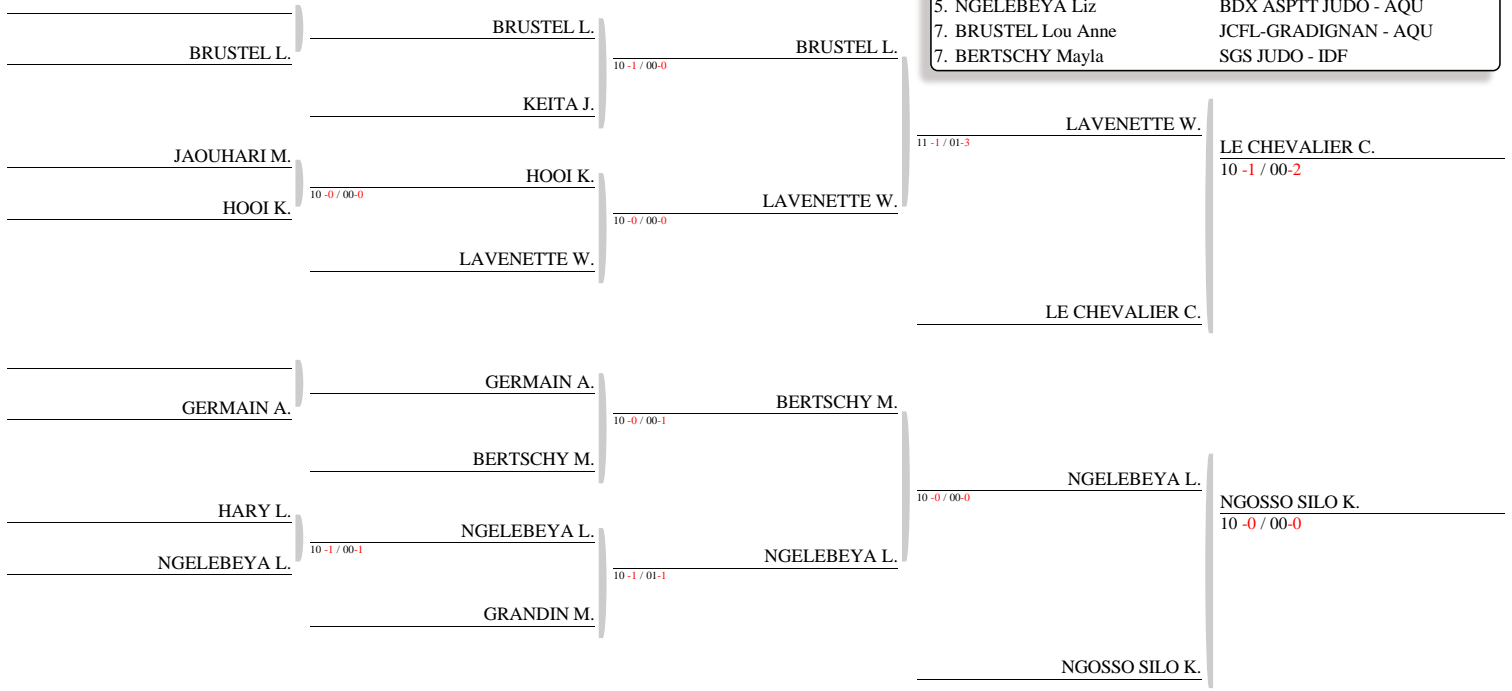

CLASSEMENT

1. HASEGAWA Mizuki	(JPN) - JPN
2. MAGASSA Habi	PSG JUDO - IDF
3. LE CHEVALIER Charline	VOI JUDO - IDF
3. NGOSSO SILO Karrie	SGS JUDO - IDF
5. LAVENETTE Wendy	AJA PARIS XX - IDF
5. NGELEBEYA Liz	BDX ASPPT JUDO - AQU
7. BRUSTEL Lou Anne	JCFL-GRADIGNAN - AQU
7. BERTSCHY Mayla	SGS JUDO - IDF