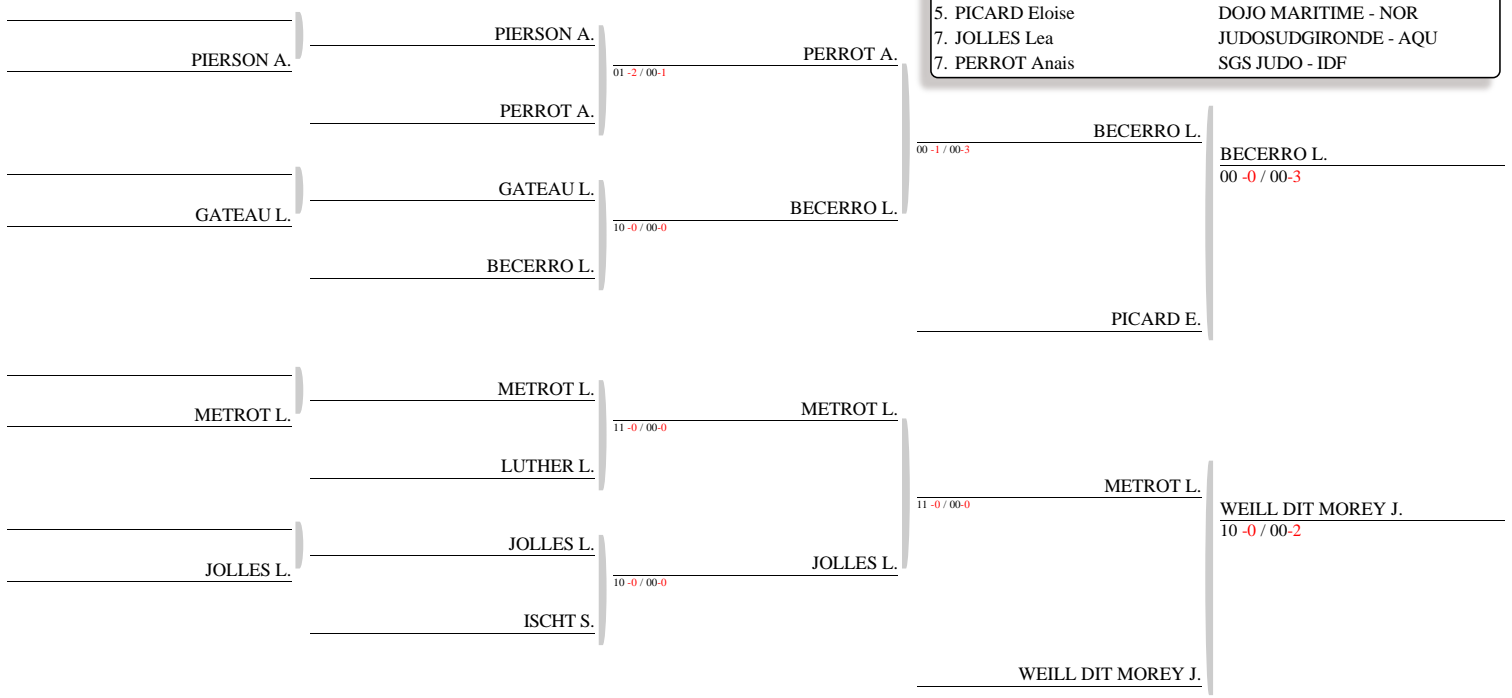

CLASSEMENT

1. KOGA Wakana	JAPON (JPN) - JPN
2. BOUKLI Shirine	FLAM 91 - IDF
3. BECERRO Leslie	BDX ASPPT JUDO - AQU
3. WEILL DIT MOREY Julie	ES BLANC MESSNIL - IDF
5. METROT Lea	U S VERNEUIL S - IDF
5. PICARD Eloise	DOJO MARITIME - NOR
7. JOLLES Lea	JUDOSUDGIRONDE - AQU
7. PERROT Anais	SGS JUDO - IDF