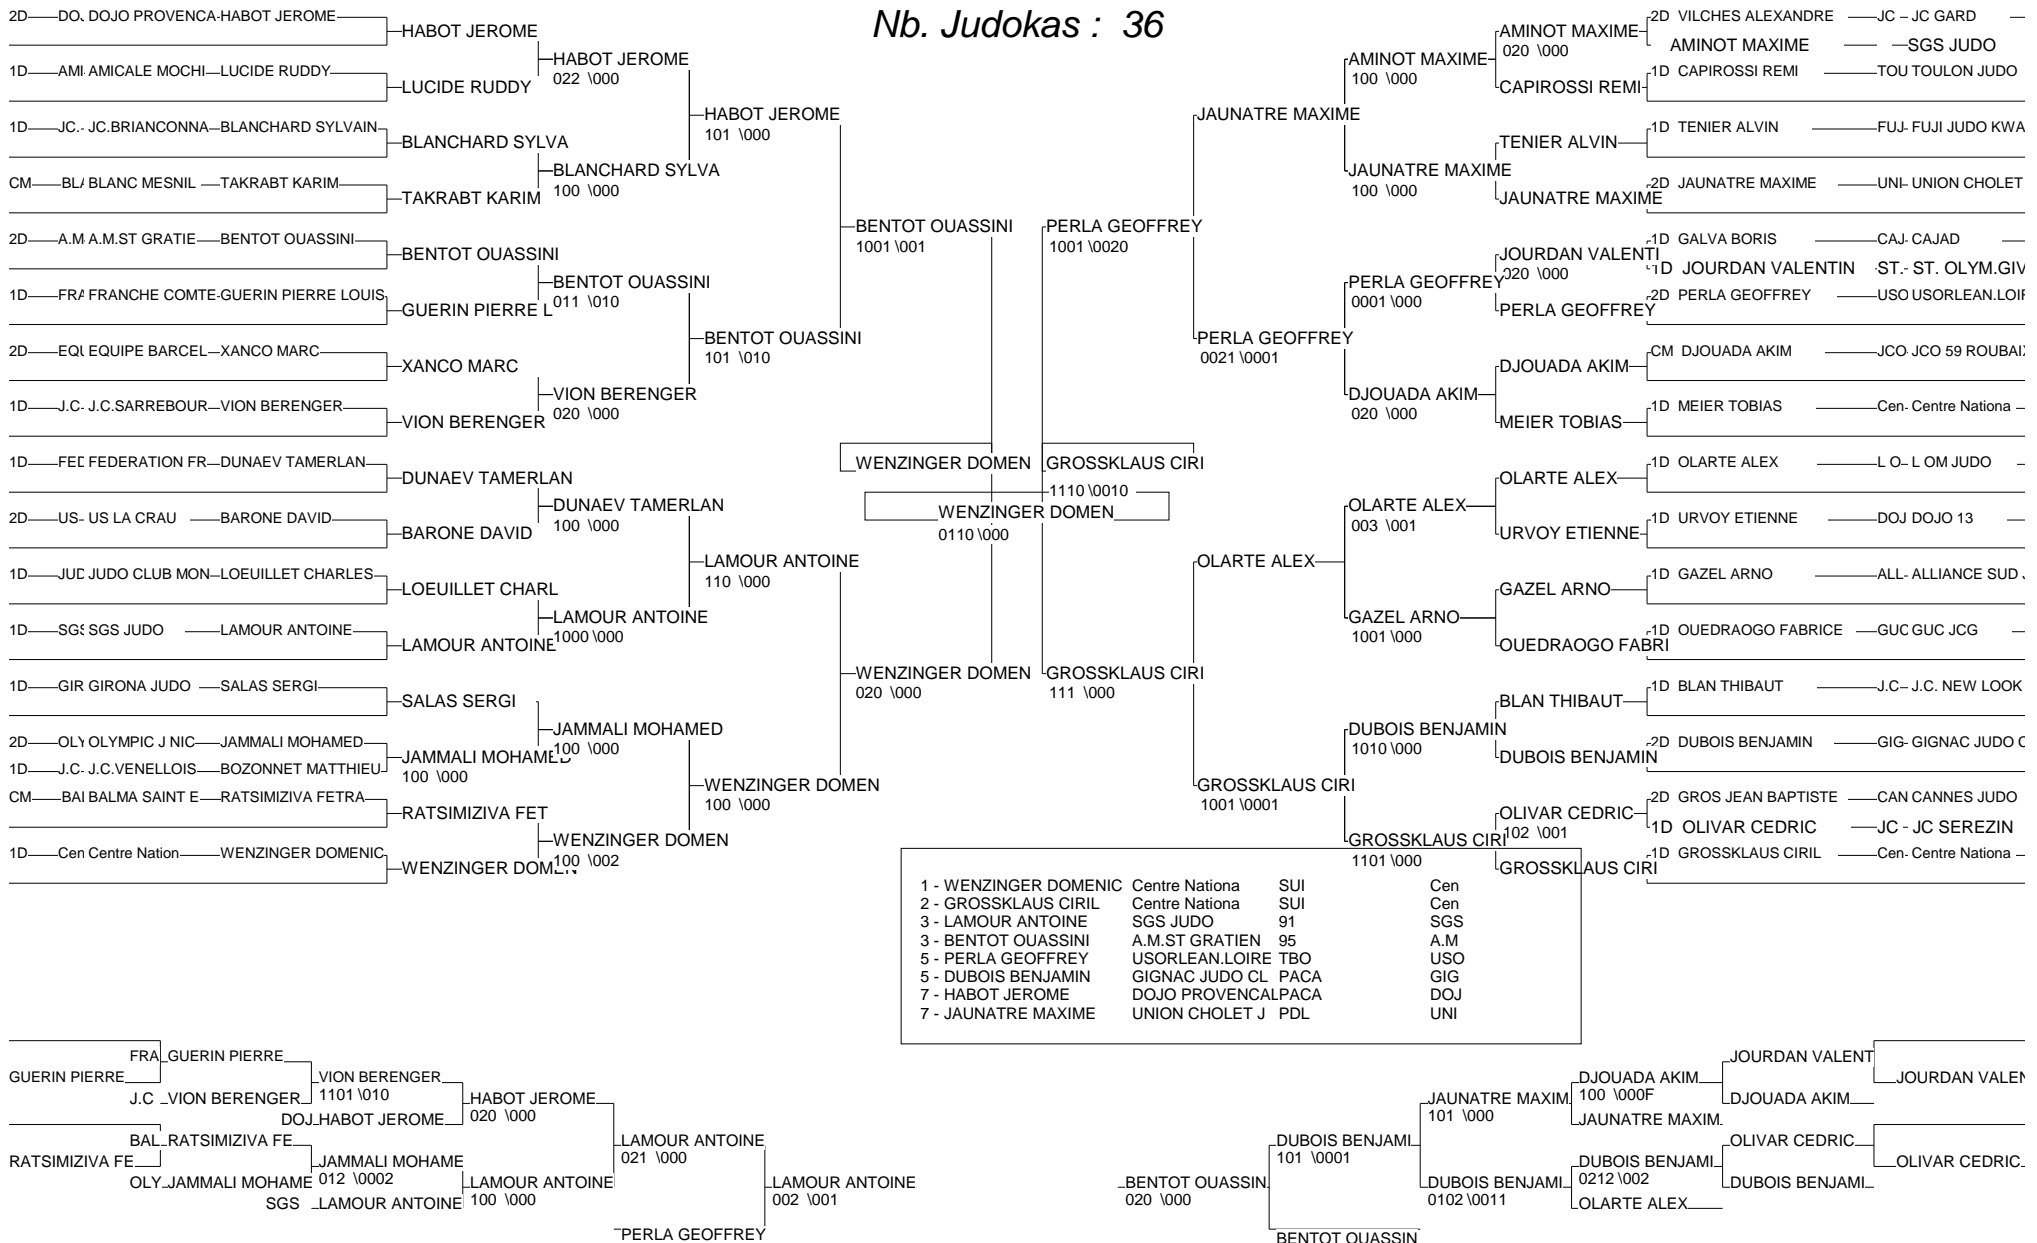

TIVM PACA SENIORS

Marseille 03/11/2012

Cat. -90

Nb. Judokas : 36