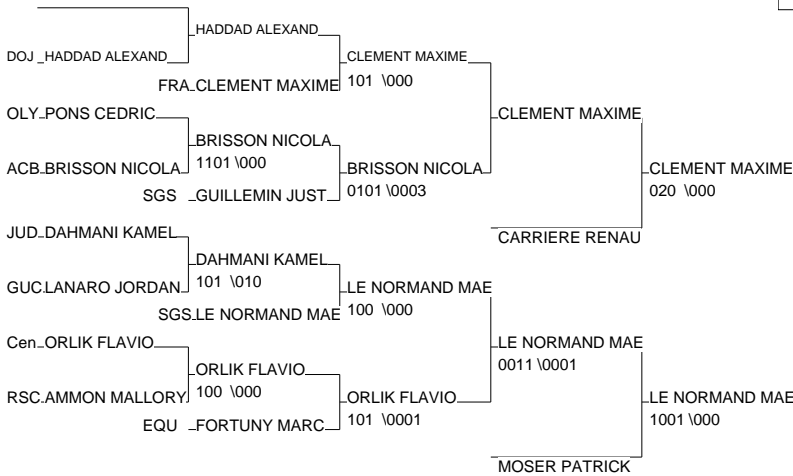

TIVM PACA SENIORS

Marseille 03/11/2012

Cat. -90

Nb. Judokas : 36

TIVM PACA SENIORS

Marseille 03/11/2012

Cat. -100

Nb. Judokas : 21

1 - MARET CYRILLE	LEVALLOIS SPOR	92	LEV
2 - DELVERT CLEMENT	FLAM 91	91	FLA
3 - CLEMENT MAXIME	FRANCHE COMTE FC		FRA
3 - LE NORMAND MAEL	SGS JUDO	91	SGS
5 - CARRIERE RENAUD	NICE JUDO	PACA	NIC
5 - MOSER PATRICK	Centre Nationa	SUI	Cen
7 - BRISSON NICOLAS	ACBB BOULOGNE	92	ACB
7 - ORLIK FLAVIO	Centre Nationa	SUI	Cen