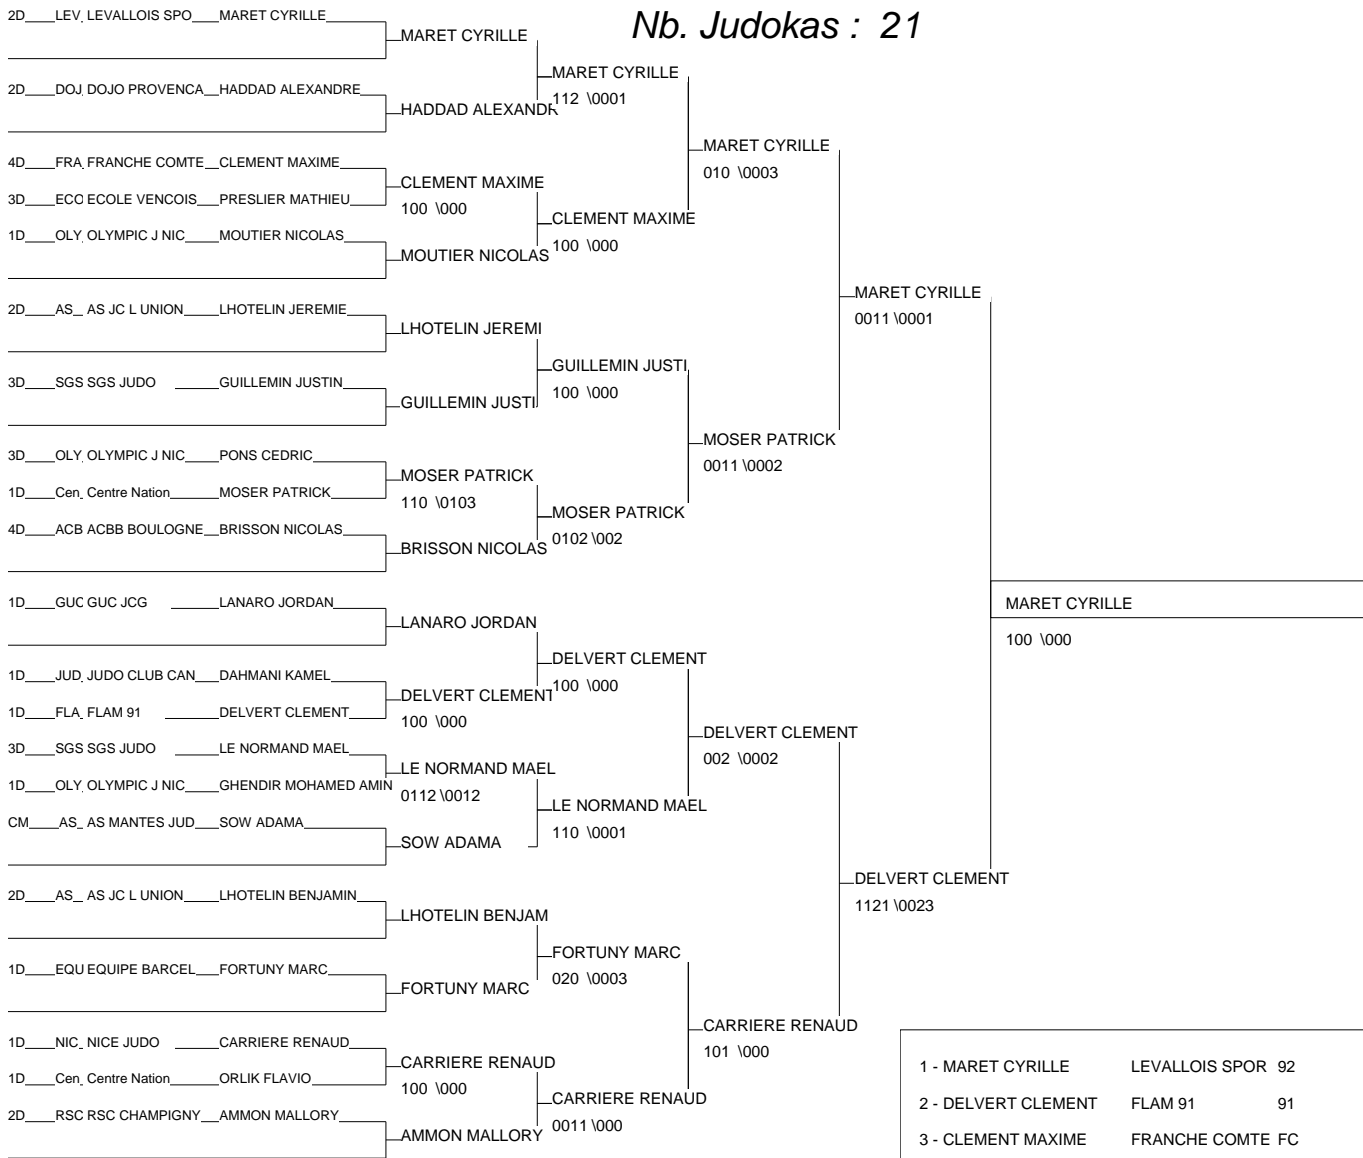

1 - MARET CYRILLE	LEVALLOIS SPOR	92	LEV
2 - DELVERT CLEMENT	FLAM 91	91	FLA
3 - CLEMENT MAXIME	FRANCHE COMTE FC		FRA
3 - LE NORMAND MAEL	SGS JUDO	91	SGS
5 - CARRIERE RENAUD	NICE JUDO	PACA	NIC
5 - MOSER PATRICK	Centre Nationa	SUI	Cen
7 - BRISSON NICOLAS	ACBB BOULOGNE	92	ACB
7 - ORLIK FLAVIO	Centre Nationa	SUI	Cen