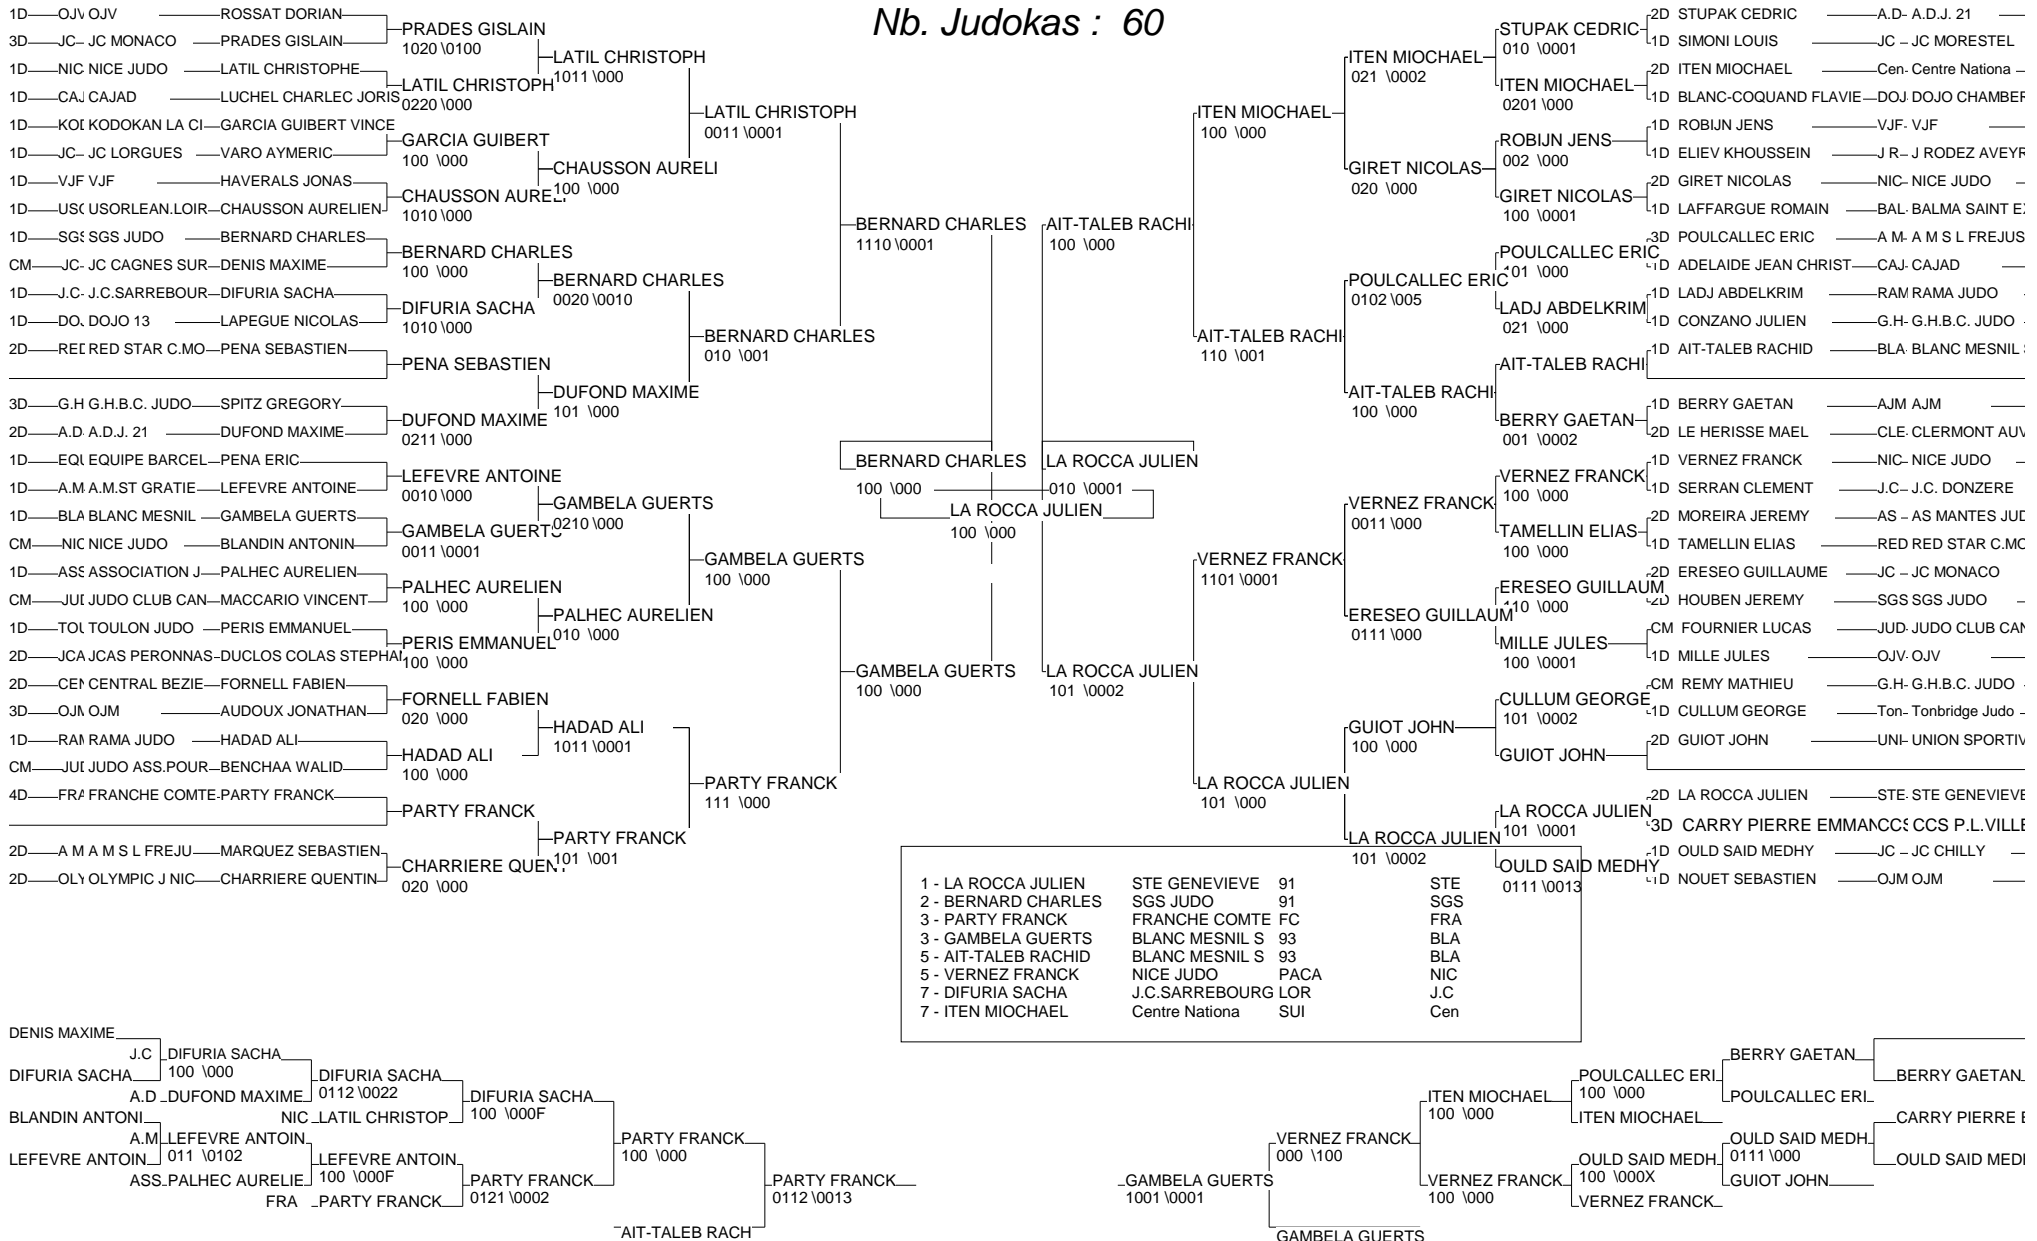

TIVM PACA SENIORS

Marseille 03/11/2012

Cat. -66

Nb. Judokas : 60

1 - LA ROCCA JULIEN	STE GENEVIEVE	91	STE
2 - BERNARD CHARLES	SGS JUDO	91	SGS
3 - PARTY FRANCK	FRANCHE COMTE FC		FRA
4 - GAMBELA GUERTS	BLANC MESNIL S	93	BLA
5 - AIT-TALEB RACHID	BLANC MESNIL S	93	BLA
6 - VERNEZ FRANCK	NICE JUDO	PACA	NIC
7 - DIFURIA SACHA	J.C.SARREBOURG LOR		J.C
7 - ITEN MIOCHAEAL	Centre Nationa	SUI	Cen