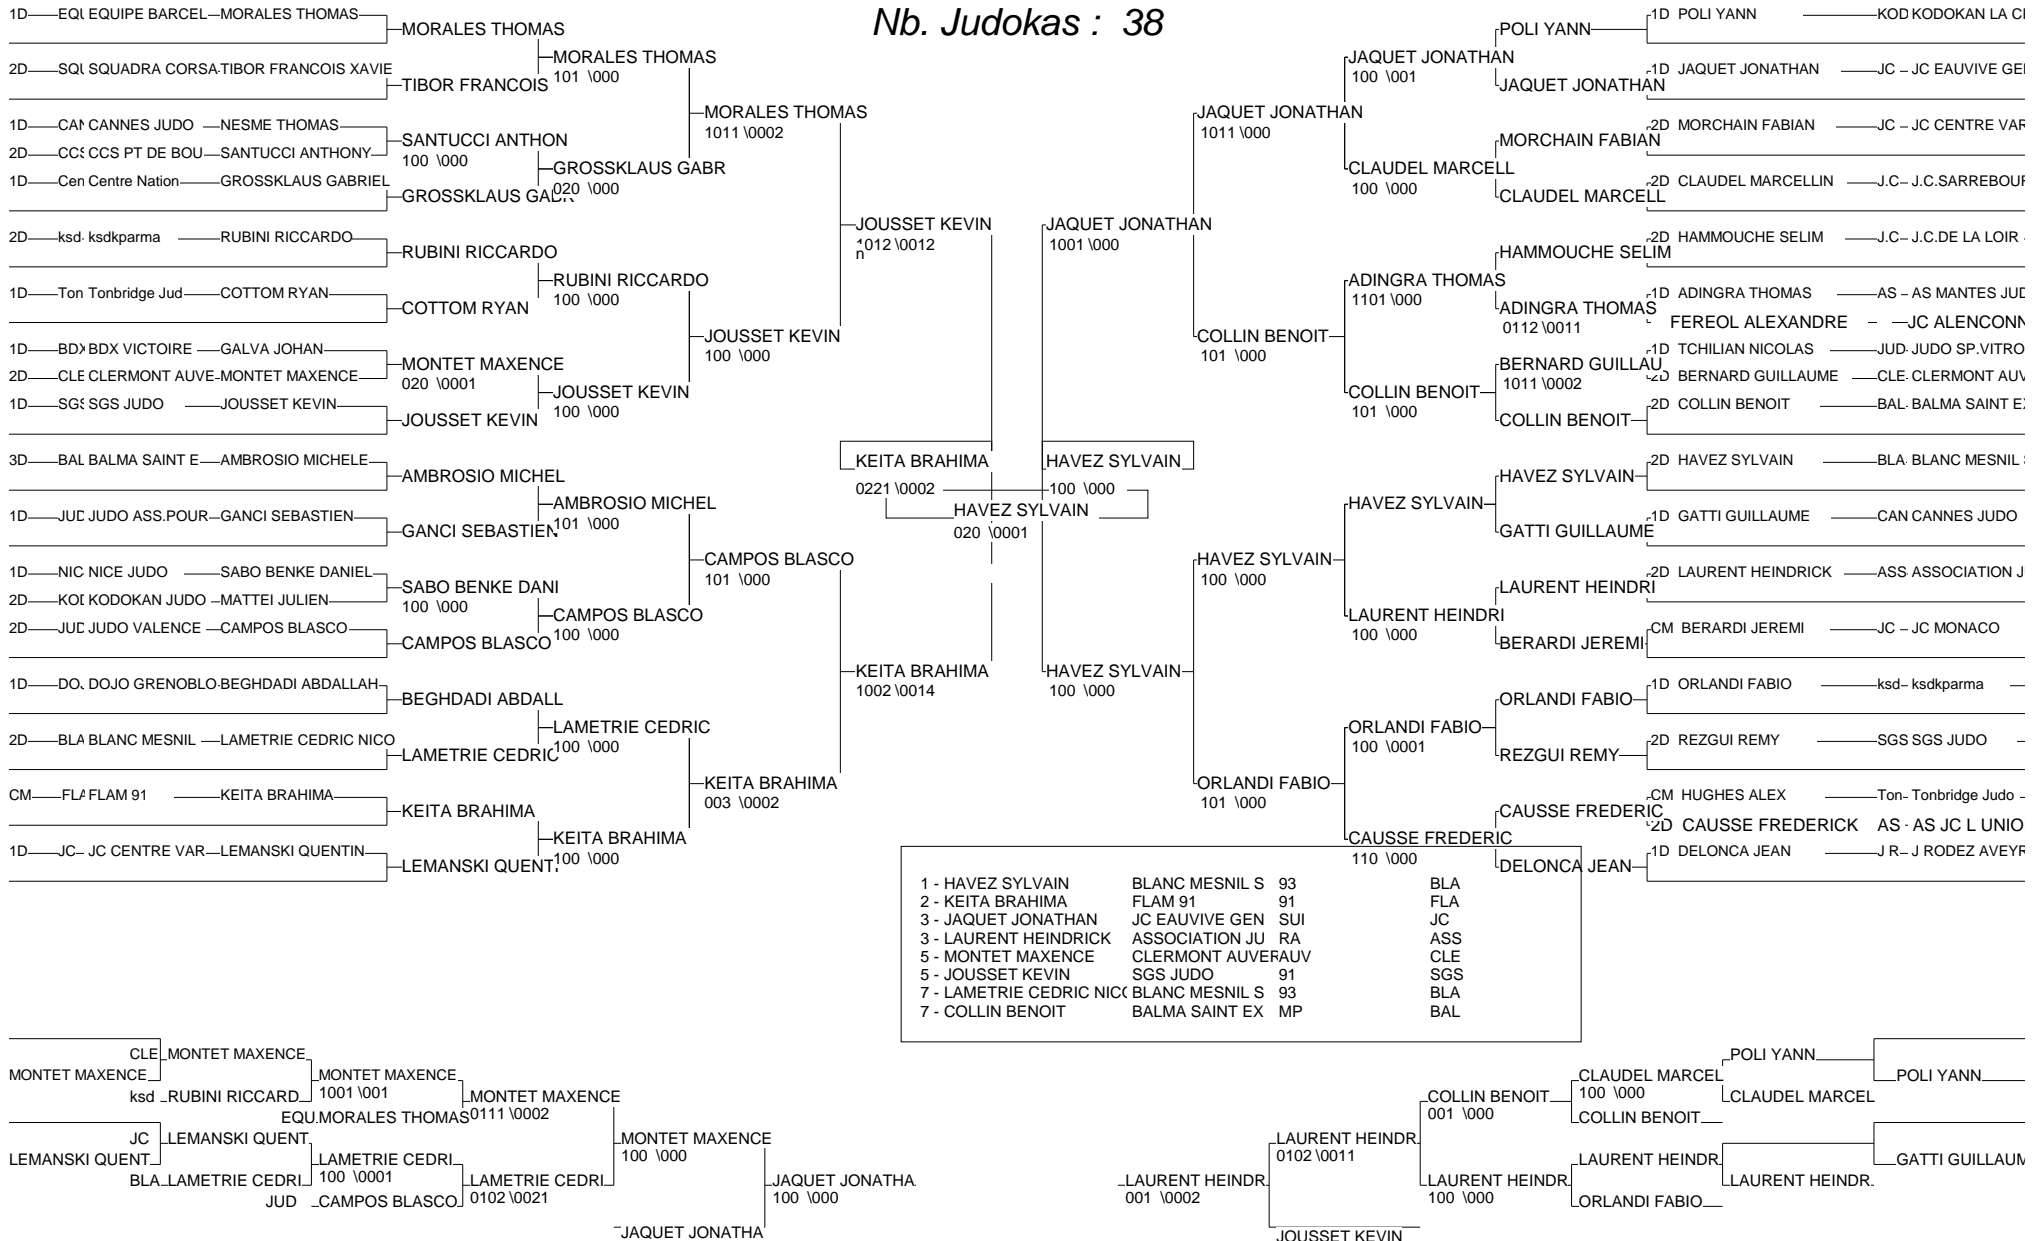

TIVM PACA SENIORS

Marseille 03/11/2012

Cat. -81

Nb. Judokas : 38