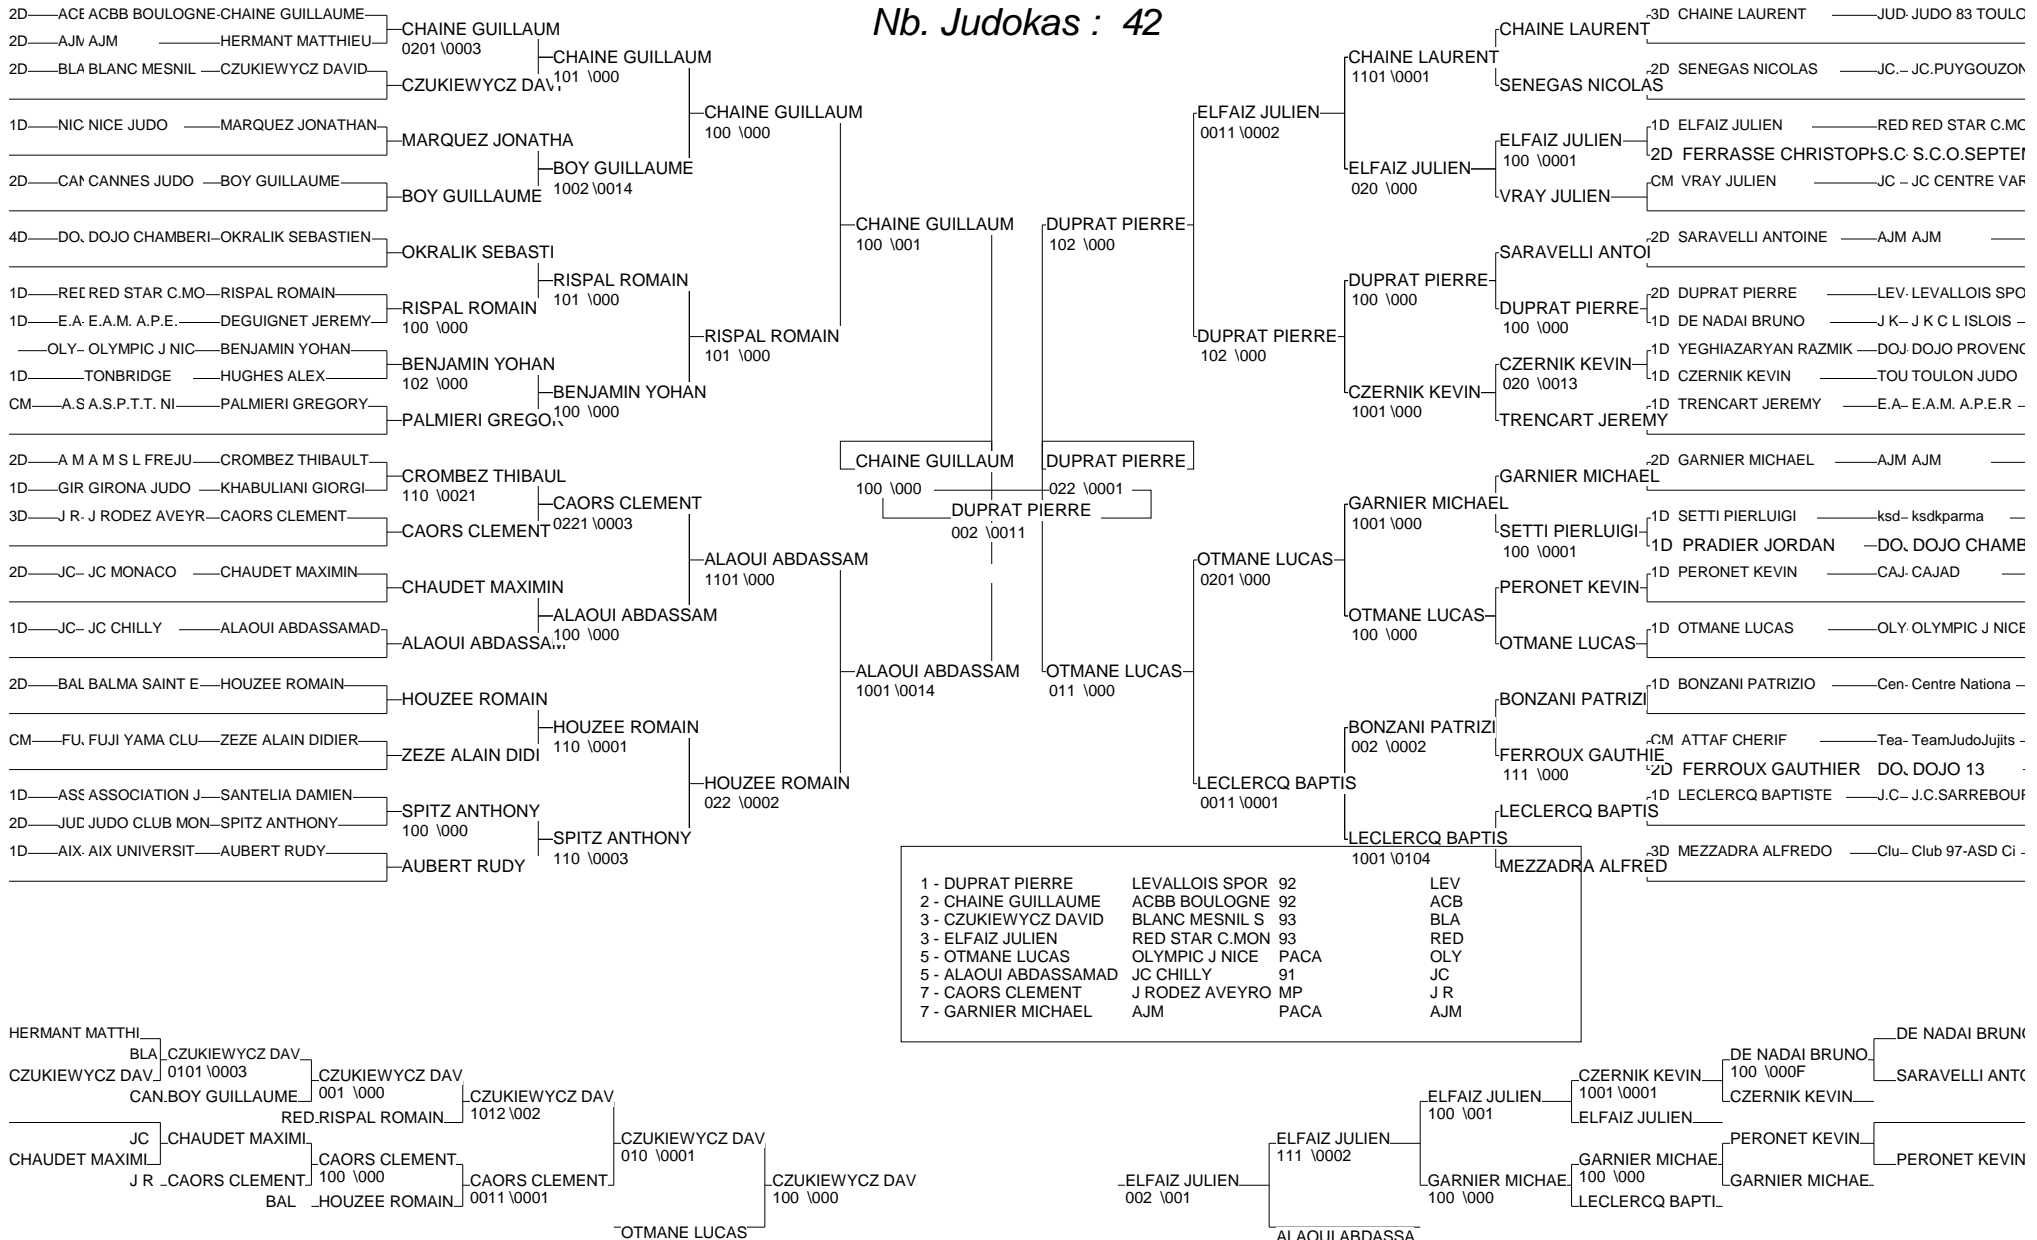

TIVM PACA SENIORS

Marseille 03/11/2012

Cat. -73

Nb. Judokas : 42