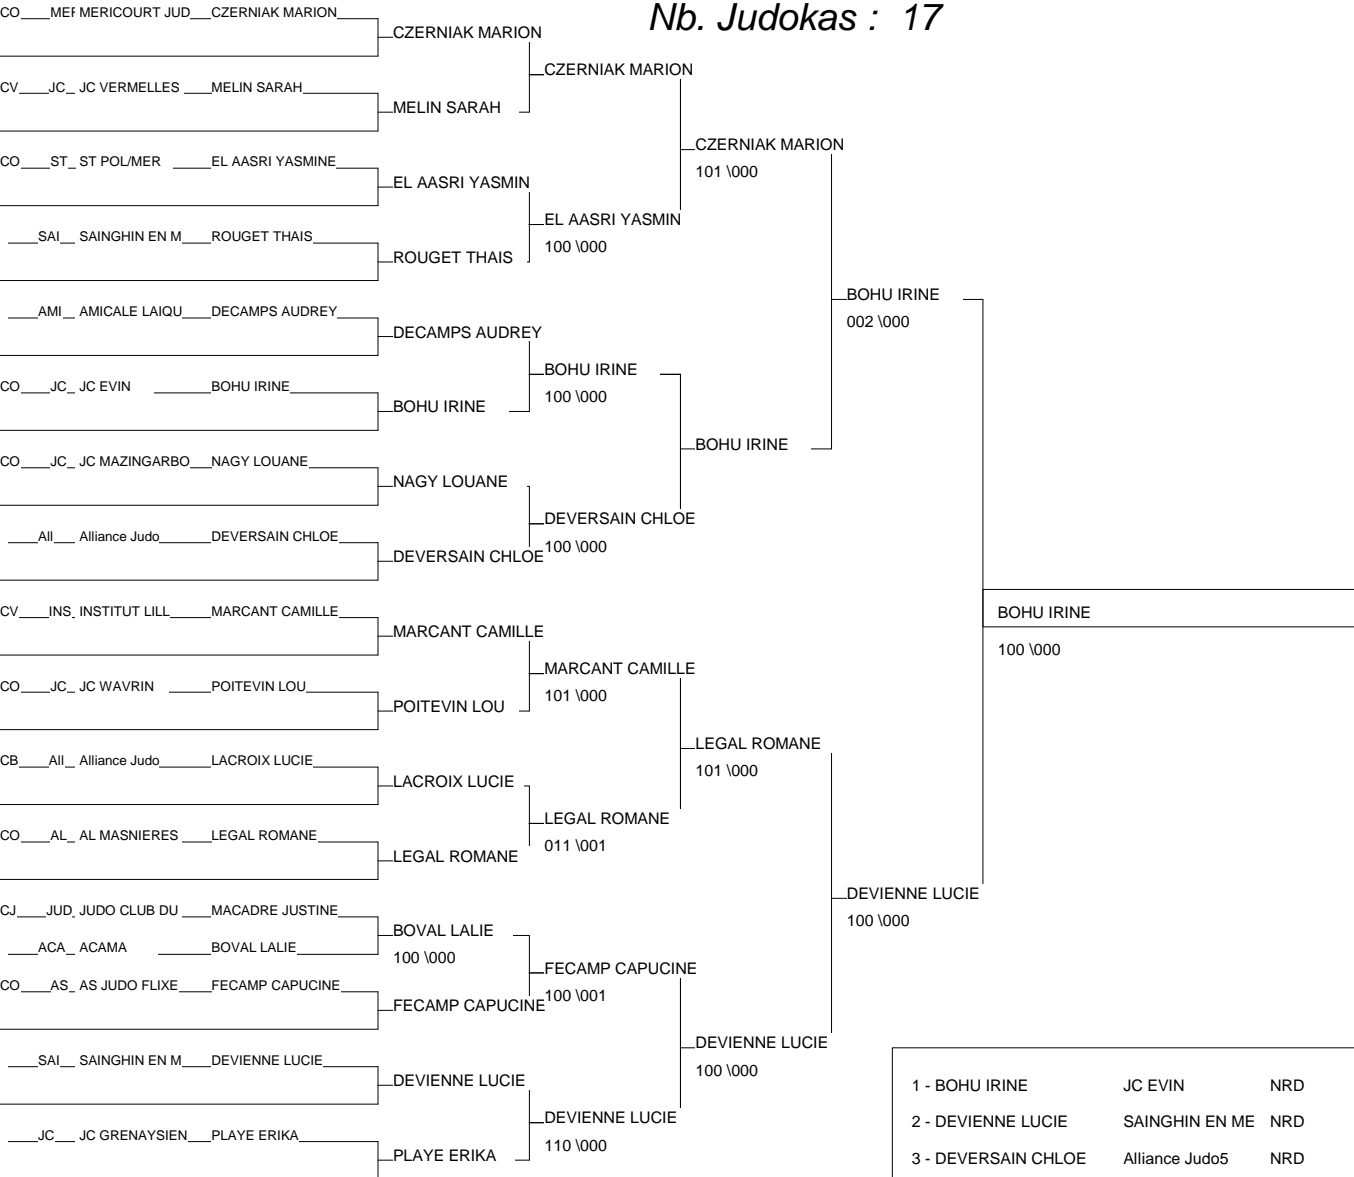

# Tournoi Ste Catherine - Benjamines

Avion 23/11/2013

Cat. -32

Nb. Judokas : 17