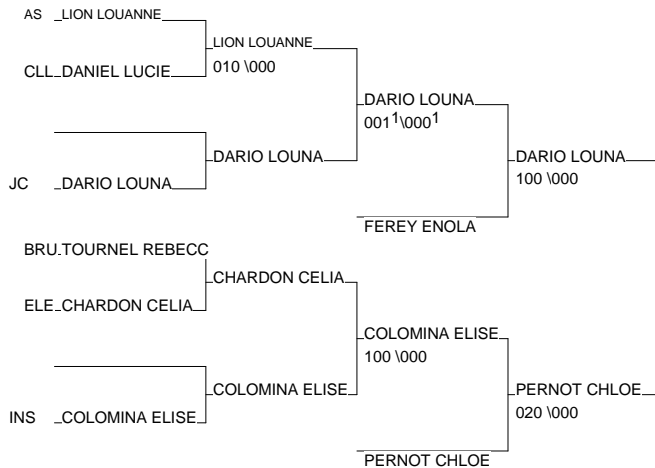

# Tournoi Ste Catherine - Benjamines

Avion 23/11/2013

Cat. -44

Nb. Judokas : 10

1 - COPPOLANI LISA	ST POL/MER	NRD	ST
2 - DEN DIKKENBAER LOIS	WESLAND KODOK/BEL		WES
3 - DARIO LOUNA	JC VERMELLES	NRD	JC
3 - PERNOT CHLOE	IPPON CLUB	NRD	IPP
5 - FEREY ENOLA	JC VERMELLES	NRD	JC
5 - COLOMINA ELISE	INSTITUT LILLE	NRD	INS
7 - LION LOUANNE	AS JUDO FLIXEC	PIC	AS
7 - CHARDON CELIA	ELEU JUDO CLUB-NRD		ELE