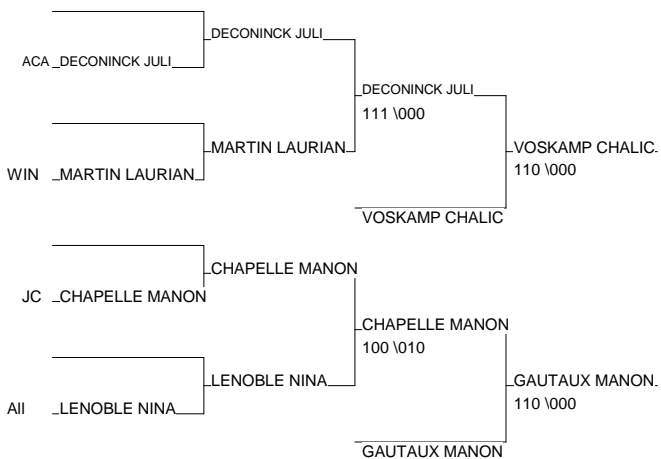

# Tournoi Ste Catherine - Benjamines

Avion 23/11/2013

Cat. -36

Nb. Judokas : 10

1 - HUS ADELE	AM BAILLEUL	NRD	AM
2 - SAPEDE PERRINE	LILLE U.C.JUDO	NRD	LIL
3 - VOSKAMP CHALICE	WESLAND KODOK/BEL		WES
3 - GAUTAUX MANON	MERICOURT JUDONRD		MER
5 - DECONINCK JULIA	ACAMA	NRD	ACA
5 - CHAPELLE MANON	JC GRENAISIEN	NRD	JC
7 - MARTIN LAURIANE	WINGLES	NRD	WIN
7 - LENOBLE NINA	Alliance Judo5	NRD	All