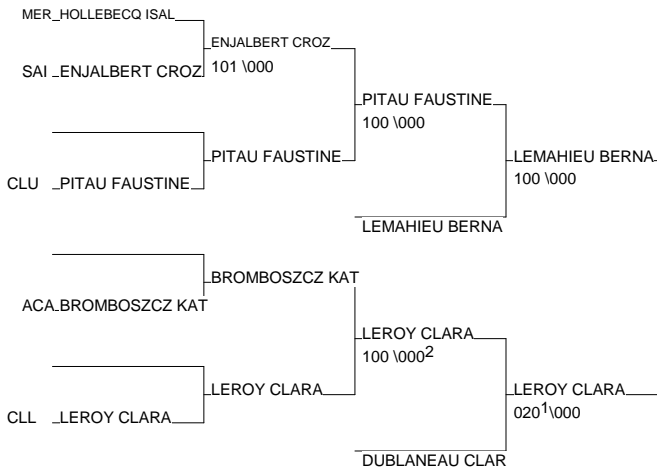

# Tournoi Ste Catherine - Benjamines

Avion 23/11/2013

Cat. -48

Nb. Judokas : 10

1 - IBOURKI SALMA	N.A.M.	NRD	N.A
2 - FAUVEAUX MAEVA	BIACHE JJK	NRD	BIA
3 - LEMAHIEU BERNA JULIA/ JC VERMELLES		NRD	JC
3 - LEROY CLARA	CLL WINGLES	NRD	CLL
5 - PITAU FAUSTINE	CLUB OMN CORB	NRD	CLU
5 - DUBLANEAU CLARA	JUDO CLUB DE D	NRD	JUD
7 - ENJALBERT CROZES M/ SAINGHIN EN ME		NRD	SAI
7 - BROMBOSZCZ KATHLEEN/ ACAMA		NRD	ACA

Ordre des combats: 1x2 - 3x4 - 1x3 - 2x4 - 1x4 - 2x3