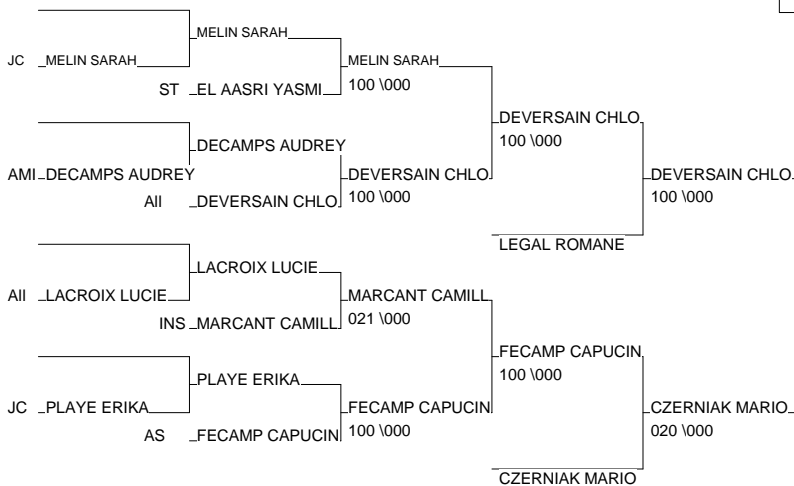

# Tournoi Ste Catherine - Benjamines

Avion 23/11/2013

Cat. -32

Nb. Judokas : 17