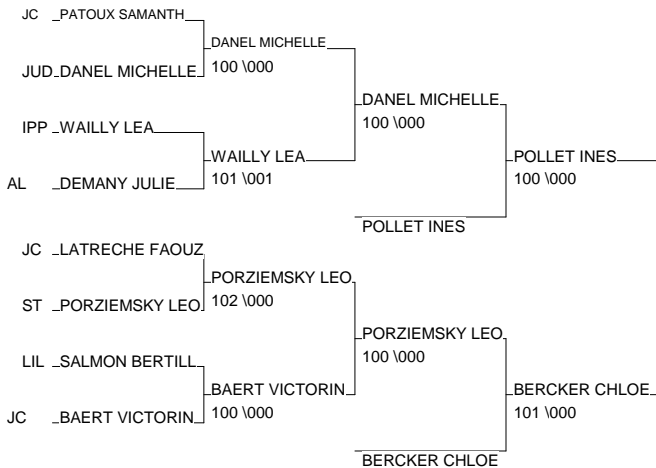

# Tournoi Ste Catherine - Benjamines

Avion 23/11/2013

Cat. -40

Nb. Judokas : 15

1 - BAURIN CHLOE	JC VERMELLES	NRD	JC
2 - DESMIDT VANBELLE C+	ST POL/MER	NRD	ST
3 - POLLET INES	JC COURRIEROIS	NRD	JC
3 - BERCKER CHLOE	JC WAVRIN	NRD	JC
5 - DANEL MICHELLE	JUDO CLUB DE D	NRD	JUD
5 - PORZIEMSKY LEONIE	ST POL/MER	NRD	ST
7 - WAILLY LEA	IPPON CLUB	NRD	IPP
7 - BAERT VICTORINE	JC MAZINGARBOI	NRD	JC