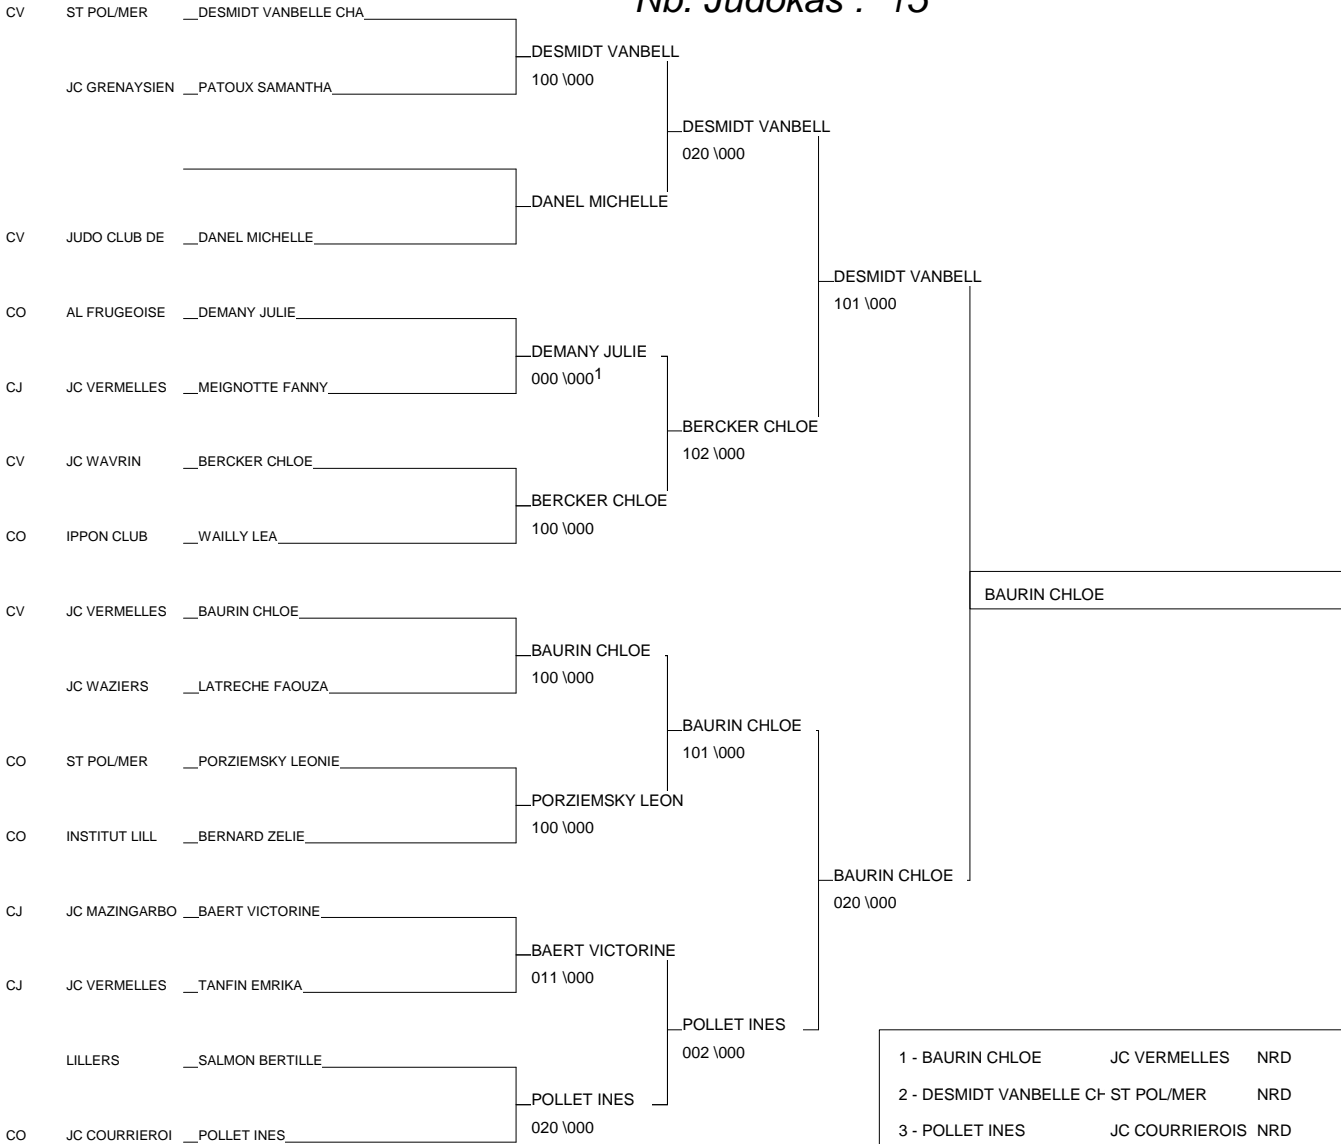

Tournoi Ste Catherine - Benjamines

Avion 23/11/2013

Cat. -40

Nb. Judokas : 15