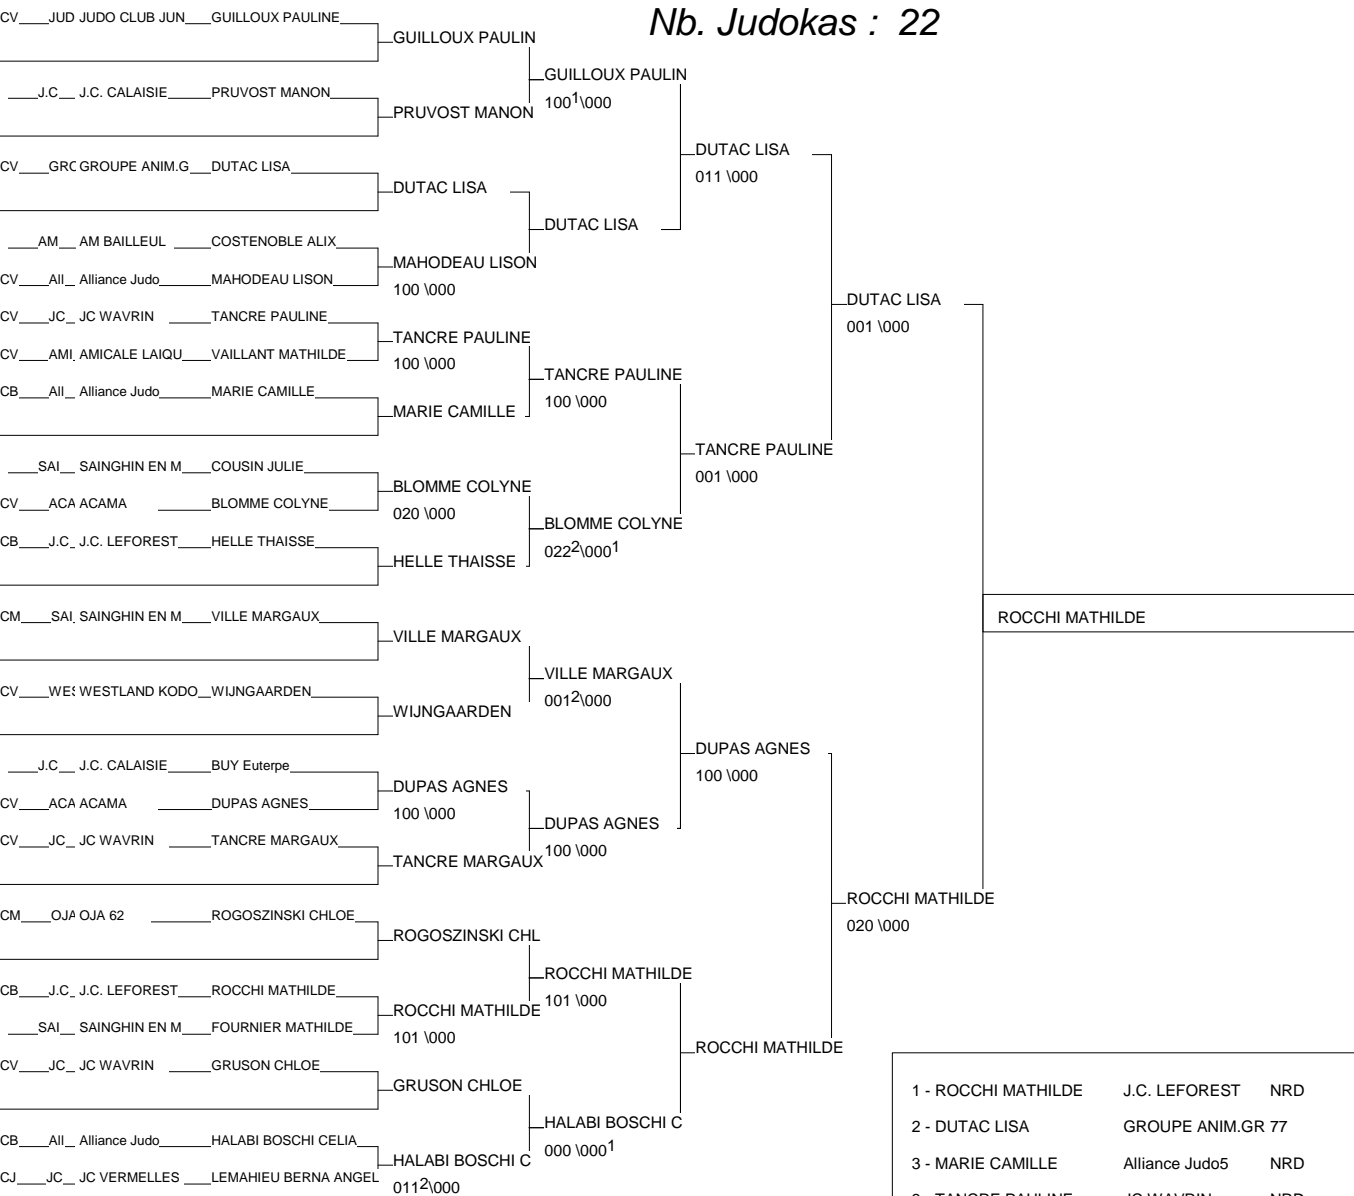

Tournoi Ste Catherine - Minimes

Avion 23/11/2013

Cat. -44

Nb. Judokas : 22