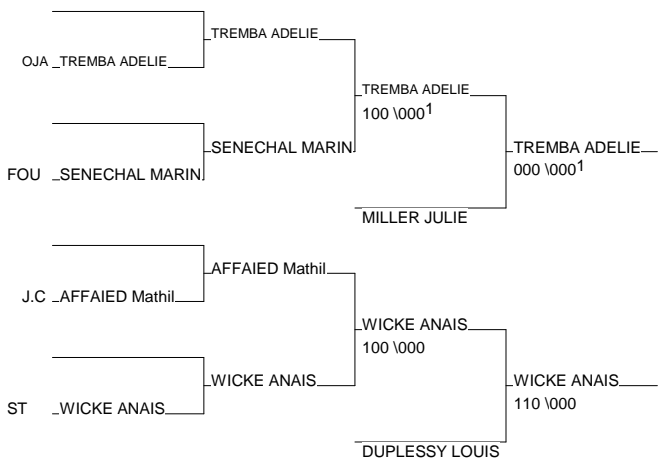

Tournoi Ste Catherine - Minimes

Avion 23/11/2013

Cat. -63

Nb. Judokas : 10

1 - HOCQ CHARLOTTE	ACAMA	NRD	ACA
2 - BACHIR ROMANE	Alliance Judo5	NRD	All
3 - TREMBA ADELIE	OJA 62	NRD	OJA
3 - WICKE ANAIS	ST POL/MER	NRD	ST
5 - MILLER JULIE	HENIN JUDO	NRD	HEN
5 - DUPLESSY LOUISE	ST POL/MER	NRD	ST
7 - SENECHAL MARINE	FOURNES EN WE	NRD	FOU
7 - AFFAIED Mathilde	J.C. CALAISIE	NRD	J.C

Tournoi Ste Catherine - Minimes

Avion 23/11/2013

Cat. -70

Nb. Judokas : 5

Poule n° 1

CM	MONNRD	EMBAREK ELISA	MONTIGNY EN OST		1031	100	100	001	4/35	1	
CO	AII	NRD	BRUET ESTELLE	Alliance Judo59	0001		100	000	000	1/10	4
CO	AMI	NRD	PALKA HANAE	AMICALE LAIQUE	000	000		000	000	0/0	5
	JC	NRD	KEBDI SONIA	JC WAZIERS	000	000	020		000	1/10	3
CV	JC	NRD	BRIATTE CANDICE	JC FLERS SART	000	020	100	020		3/30	2