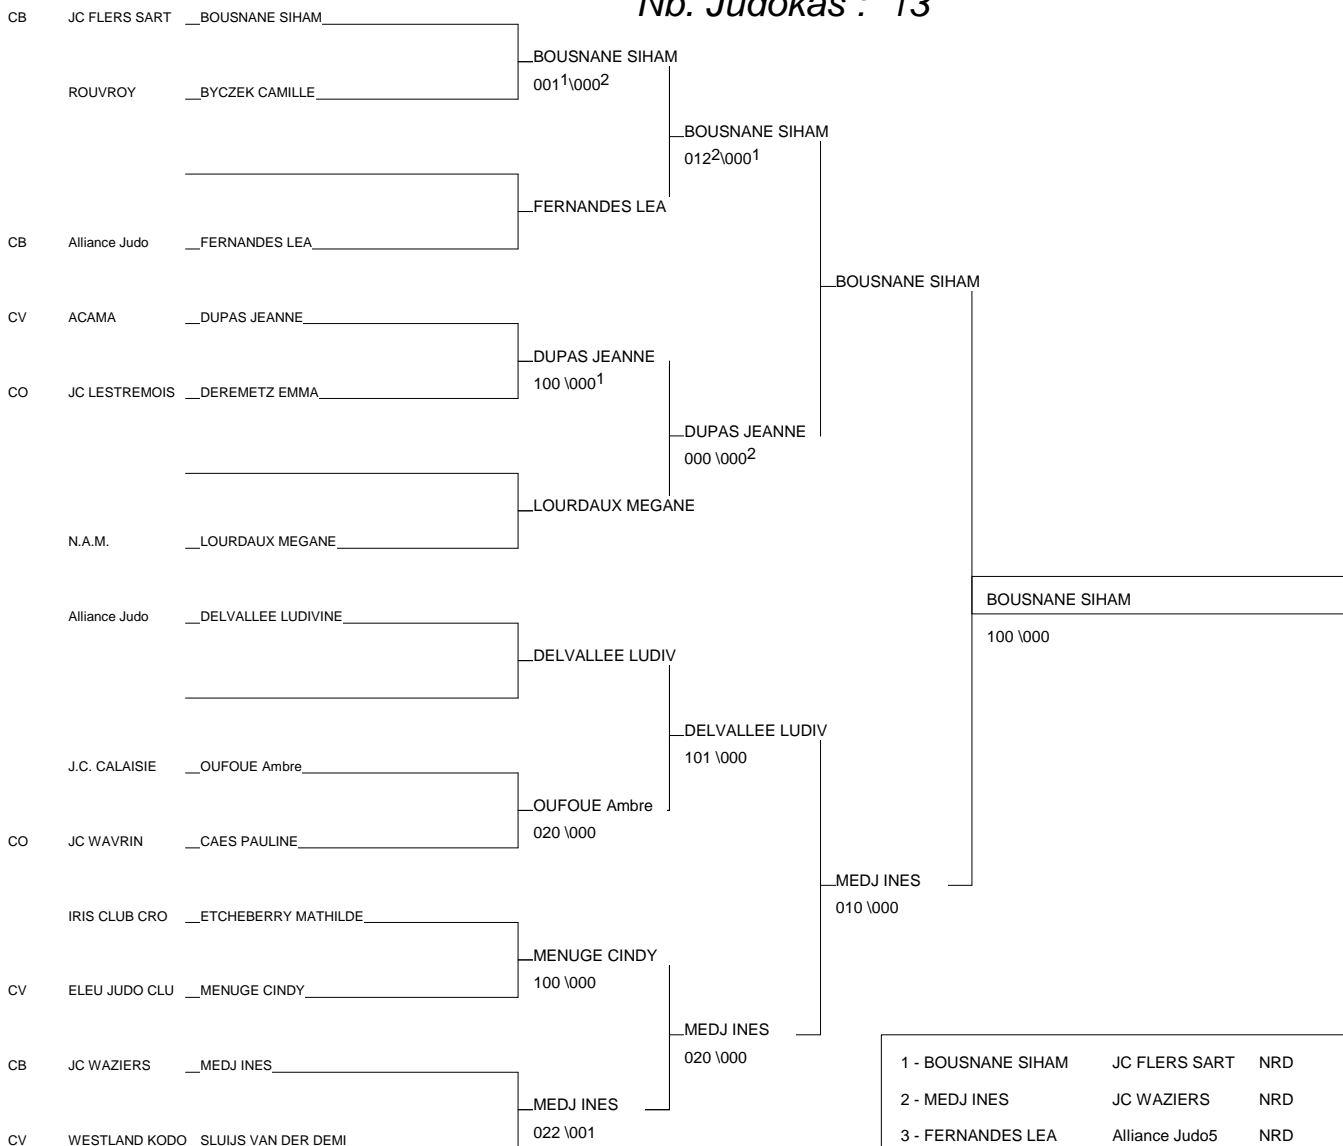

Tournoi Ste Catherine - Minimes

Avion 23/11/2013

Cat. -48

Nb. Judokas : 13