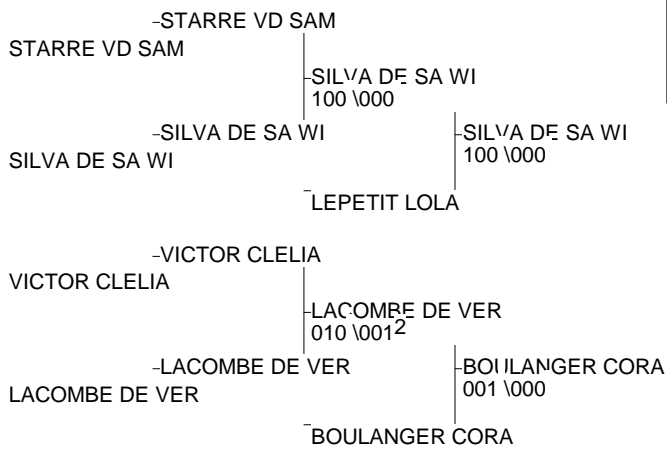

Ordre des combats: 1x2 - 2x3 - 1x3

Poule n° 2

	IRI	NRD DUPOND MARGUERI	IRIS CLUB CROIX		001	100	1/10	2
CB	OM	NRD VEKEMANS CLARIS	OM SEQUEDIN	100		0021	2/15	1
CJ	MONNRD	RAMDANI BARIZA	MONTIGNY EN OST	000	000		0/0	3

Ordre des combats: 1x2 - 2x3 - 1x3

Tournoi Ste Catherine - Minimes

Avion 23/11/2013

Cat. -40

Nb. Judokas : 8

1 - KREVEL VAN NA	WESTLAND KCBEL	
2 - DUTERTRE EMM.	JKC BOULOGN	JKC
3 - SILVA DE SA WIL	C.ATHLETIQ L77	C.A
3 - BOULANGER CO	SEQUEDIN	NRD
5 - LEPETIT LOLA	JUDO CLUB DI77	JUD
5 - LACOMBE DE VE	WESTLAND KIBEL	WES
7 - STARRE VD SAM	WESTLAND KIBEL	WES
7 - VICTOR CLELIA	RACING C ARINRD	RAC