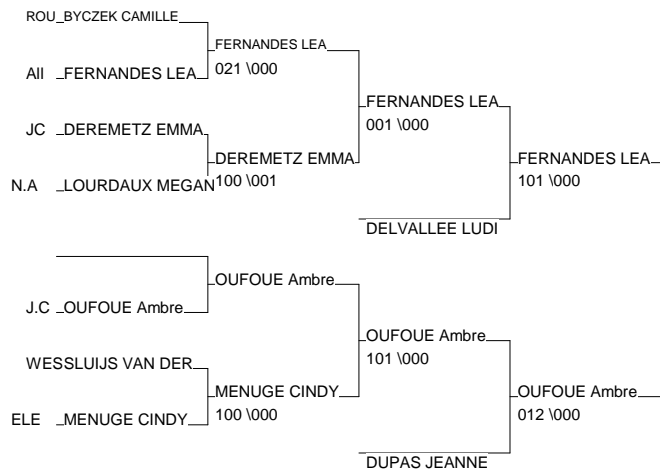

Tournoi Ste Catherine - Minimes

Avion 23/11/2013

Cat. -48

Nb. Judokas : 13

1 - BOUSNANE SIHAM	JC FLERS SART	NRD	JC
2 - MEDJ INES	JC WAZIERS	NRD	JC
3 - FERNANDES LEA	Alliance Judo5	NRD	All
3 - OUFOUE Ambre	J.C. CALAISIE	NRD	J.C
5 - DELVALLEE LUDIVINE	Alliance Judo5	NRD	All
5 - DUPAS JEANNE	ACAMA	NRD	ACA
7 - DEREMETZ EMMA	JC LESTREMOIS	NRD	JC
7 - MENUGE CINDY	ELEU JUDO CLUB	NRD	ELE