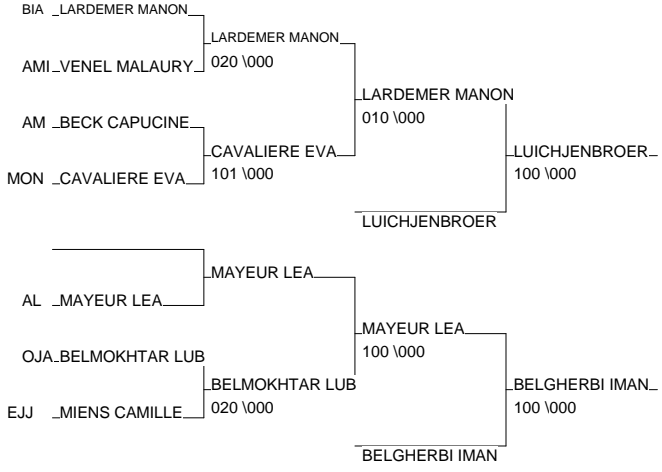

Tournoi Ste Catherine - Minimes

Avion 23/11/2013

Cat. -52

Nb. Judokas : 14

1 - NAGY CHARLOTTE	JC MAZINGARBOI	NRD	JC
2 - HUS MYRIAM	AM BAILLEUL	NRD	AM
3 - LUICHJENBROER PAMMI	WESTLAND KODO	BEL	WES
3 - BELGHERBI IMANE	N.A.M.	NRD	N.A
5 - LARDEMER MANON	BIACHE JJK	NRD	BIA
5 - MAYEUR LEA	AL FRUGEOISE	NRD	AL
7 - CAVALIERE EVA	MONTIGNY EN OS	NRD	MON
7 - BELMOKHTAR LUBNA	OJA 62	NRD	OJA