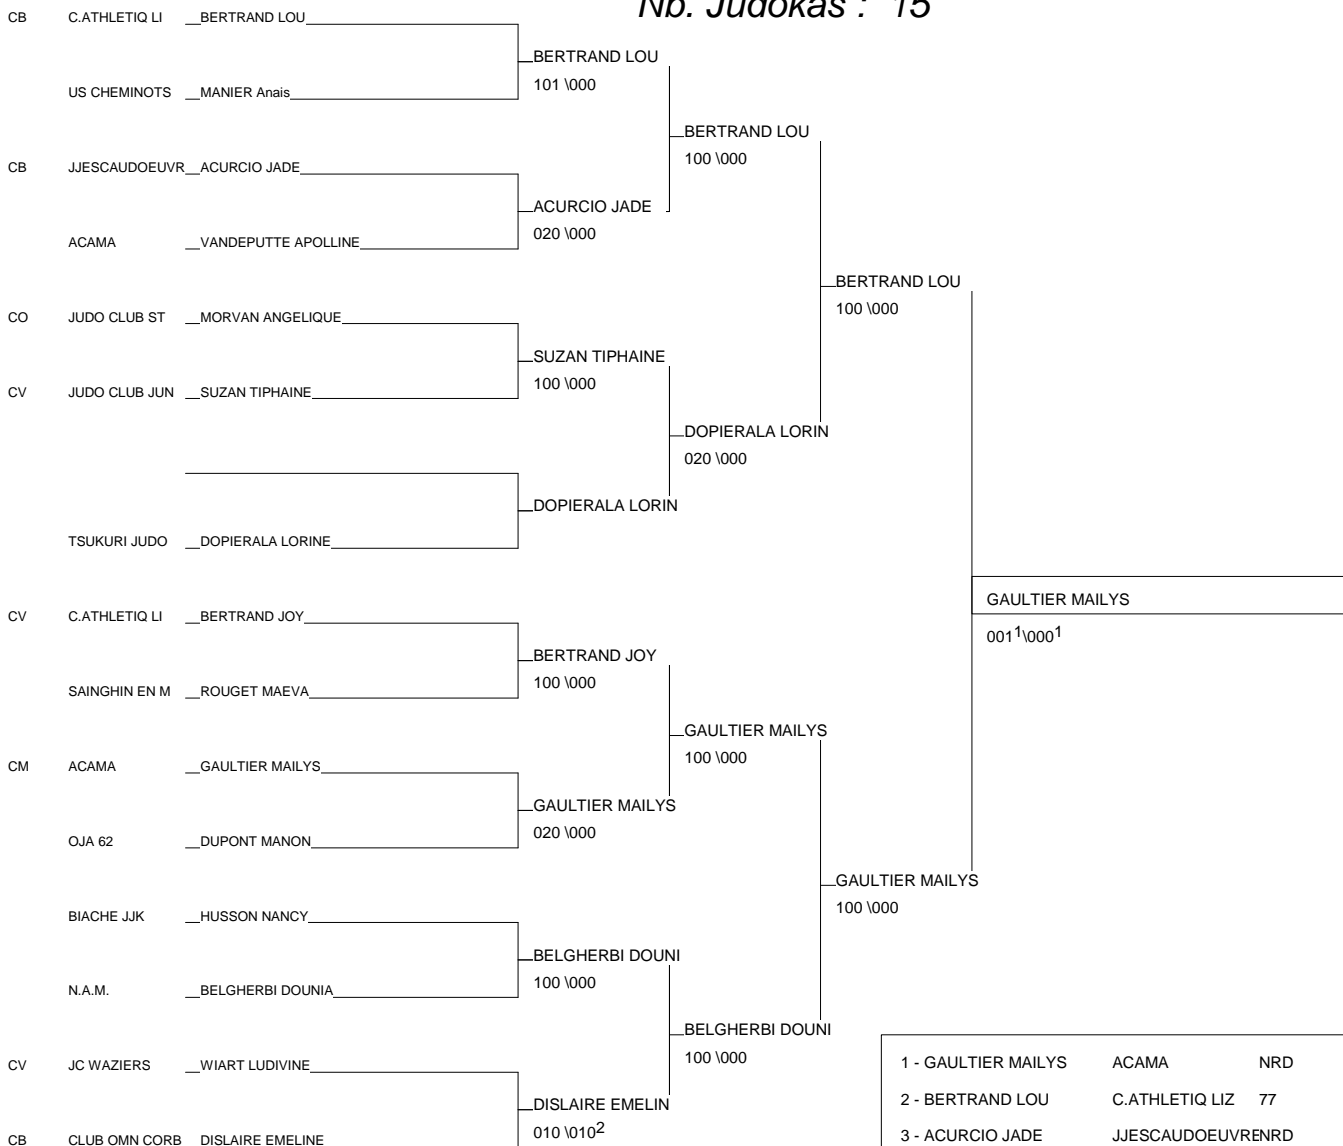

Tournoi Ste Catherine - Minimes

Avion 23/11/2013

Cat. -57

Nb. Judokas : 15