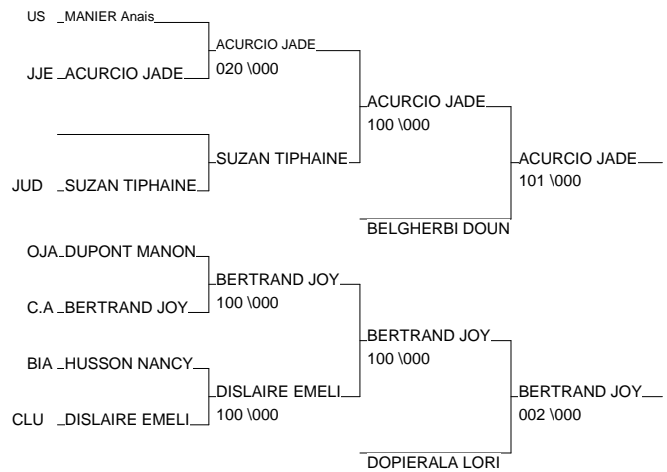

Tournoi Ste Catherine - Minimes

Avion 23/11/2013

Cat. -57

Nb. Judokas : 15

1 - GAULTIER MAILYS	ACAMA	NRD	ACA
2 - BERTRAND LOU	C.ATHLETIQ LIZ	77	C.A
3 - ACURCIO JADE	JJESCAUDOEUVRENRD		JJE
3 - BERTRAND JOY	C.ATHLETIQ LIZ	77	C.A
5 - BELGHERBI DOUNIA	N.A.M.	NRD	N.A
5 - DOPIERALA LORINE	TSUKURI JUDO J	NRD	TSU
7 - SUZAN TIPHAINE	JUDO CLUB JUNI	CHA	JUD
7 - DISLAIRE EMELINE	CLUB OMN CORBENRD		CLU