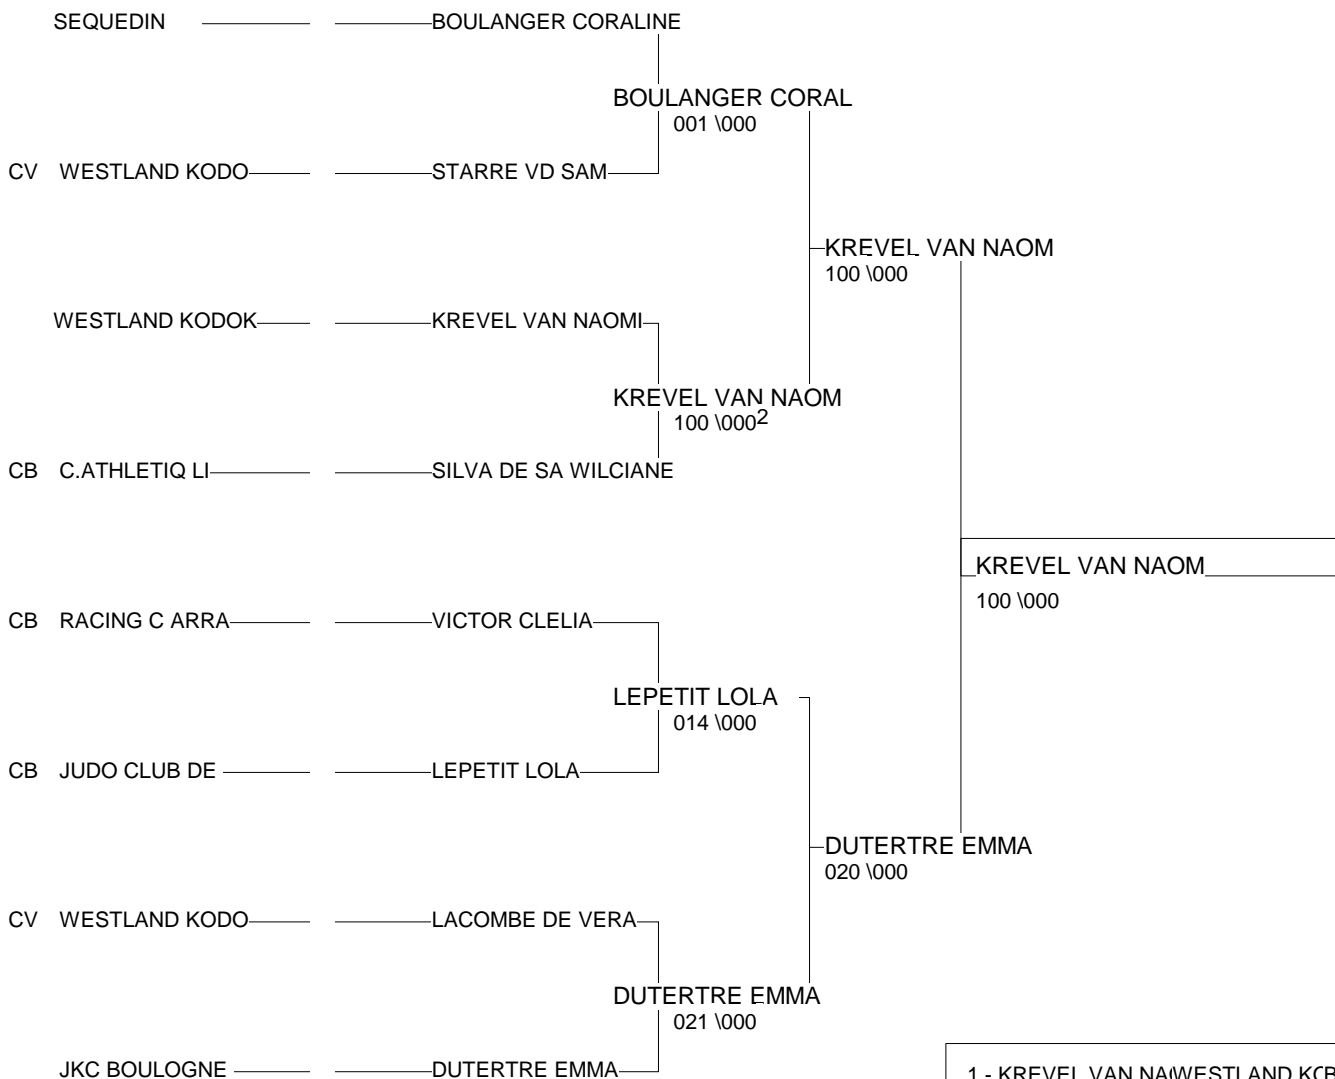

Ordre des combats: 1x2 - 2x3 - 1x3

Poule n° 2

	IRI	NRD DUPOND MARGUERI	IRIS CLUB CROIX		001	100	1/10	2
CB	OM	NRD VEKEMANS CLARIS	OM SEQUEDIN	100		0021	2/15	1
CJ	MONNRD	RAMDANI BARIZA	MONTIGNY EN OST	000	000		0/0	3

Ordre des combats: 1x2 - 2x3 - 1x3

Tournoi Ste Catherine - Minimes

Avion 23/11/2013

Cat. -40

Nb. Judokas : 8

1 - KREVEL VAN NA	WESTLAND KCBEL	
2 - DUTERTRE EMM.	JKC BOULOGN	JKC
3 - SILVA DE SA WIL	C.ATHLETIQ L77	C.A
3 - BOULANGER CO	SEQUEDIN	NRD
5 - LEPETIT LOLA	JUDO CLUB DI77	JUD
5 - LACOMBE DE VE	WESTLAND KIBEL	WES
7 - STARRE VD SAM	WESTLAND KIBEL	WES
7 - VICTOR CLELIA	RACING C ARINRD	RAC