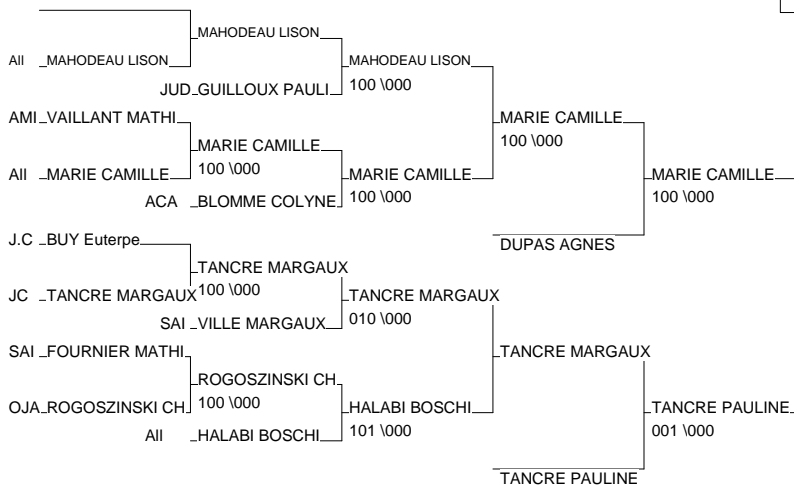

Ordre des combats: 1x2 - 2x3 - 1x3

Poule n° 2

	IRI	NRD DUPOND MARGUERI	IRIS CLUB CROIX		001	100	1/10	2
CB	OM	NRD VEKEMANS CLARIS	OM SEQUEDIN	100		0021	2/15	1
CJ	MONNRD	RAMDANI BARIZA	MONTIGNY EN OST	000	000		0/0	3

Tournoi Ste Catherine - Minimes

Avion 23/11/2013

Cat. -44

Nb. Judokas : 22

1 - ROCCHI MATHILDE	J.C. LEFOREST	NRD	J.C
2 - DUTAC LISA	GRUPE ANIM.GR 77		GRO
3 - MARIE CAMILLE	Alliance Judo5	NRD	All
3 - TANCRE PAULINE	JC WAVRIN	NRD	JC
5 - DUPAS AGNES	ACAMA	NRD	ACA
5 - TANCRE MARGAUX	JC WAVRIN	NRD	JC
7 - MAHODEAU LISON	Alliance Judo5	NRD	All
7 - HALABI BOSCHI CELIA	Alliance Judo5	NRD	All