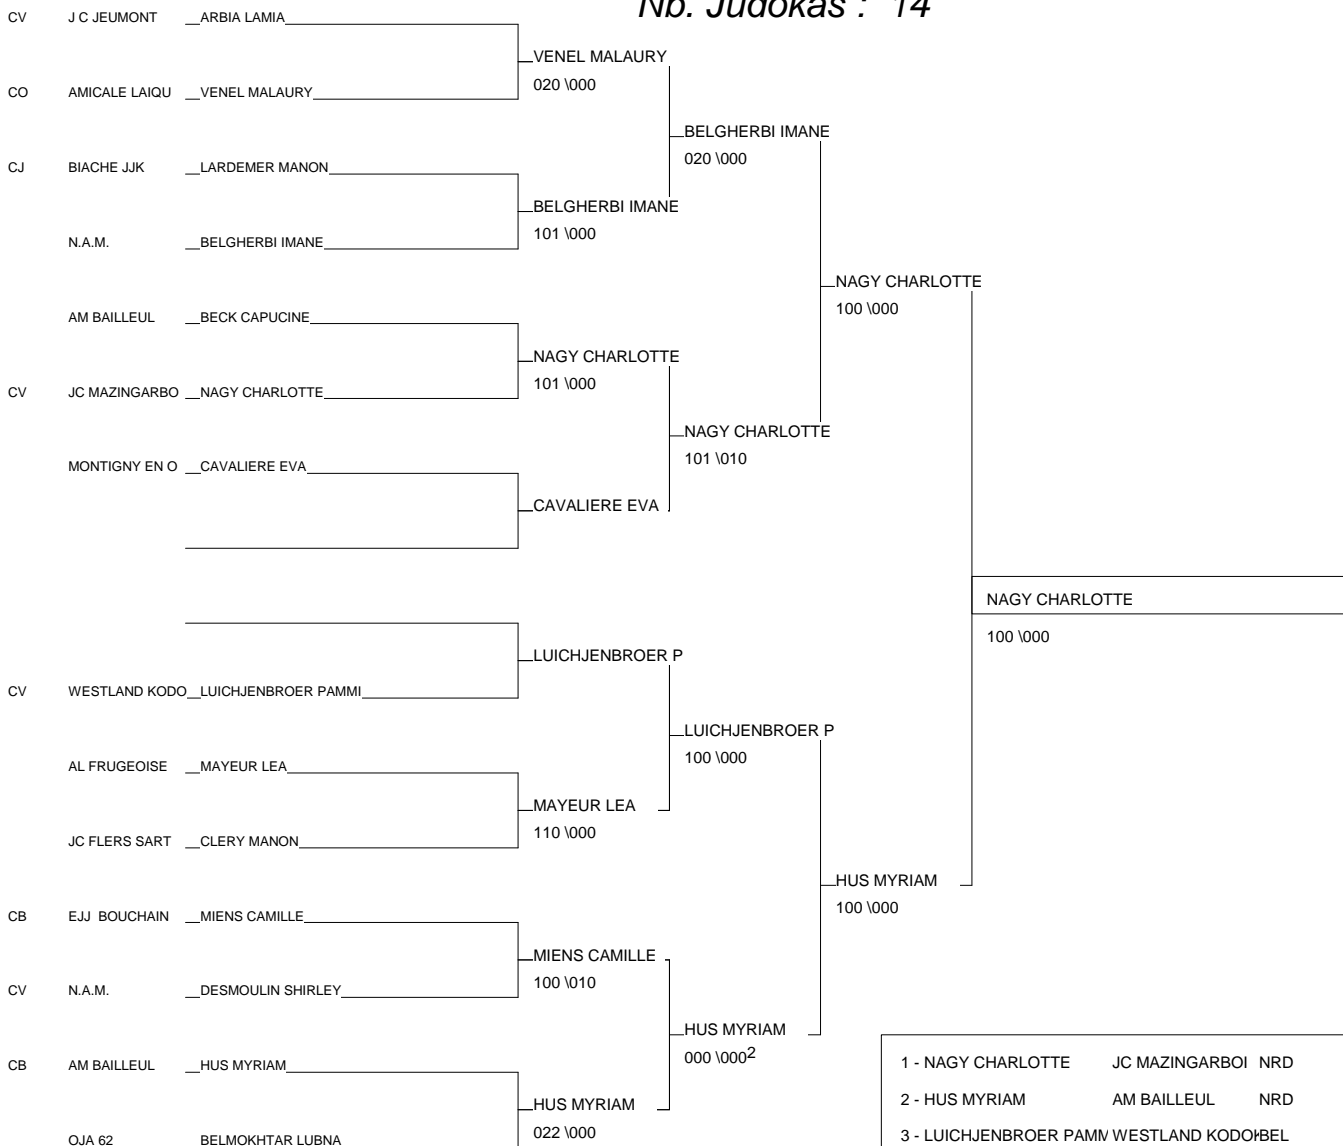

Tournoi Ste Catherine - Minimes

Avion 23/11/2013

Cat. -52

Nb. Judokas : 14