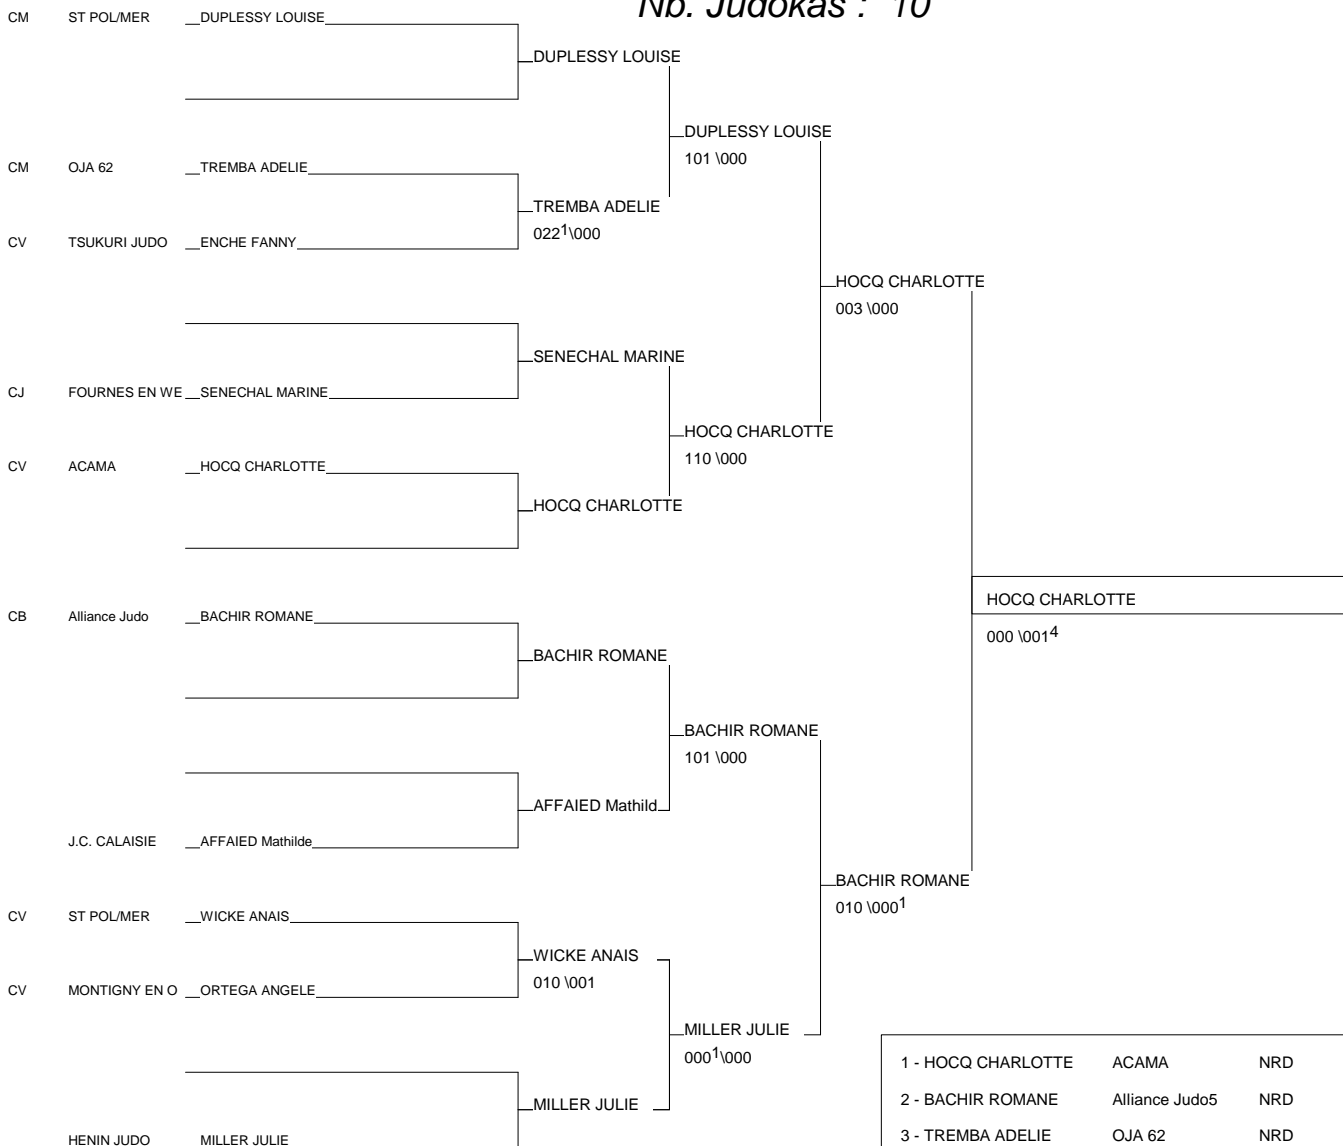

Tournoi Ste Catherine - Minimes

Avion 23/11/2013

Cat. -63

Nb. Judokas : 10