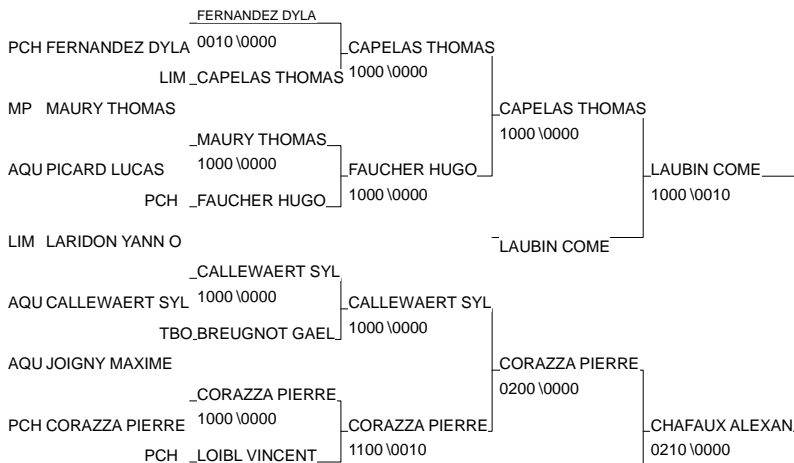

# Tournoi National Cadet(te)s de Limoges

Limoges 27/10/2012-28/10/2012

Cat. -60

Nb. Judokas : 56

NALLET TEDDY  
0110 \0000

1 - NALLET TEDDY	JCE ARGENTEUIL	95	95
2 - TARADE YOLAN	USF	TBO	TBO
3 - LAUBIN COME	USORLEAN.LOIRE	TBO	TBO
3 - CHAFKAUX ALEXANDRE	STADE POITEVIN	PCH	PCH
5 - CAPELAS THOMAS	U.J.BRIVE C.L.	LIM	LIM
5 - CORAZZA PIERRE	C.O.COIRONNAIS	PCH	PCH
7 - FAUCHER HUGO	JC NIORT	PCH	PCH
7 - CALLEWAERT SYLVAIN	BRUGES EJT	AQU	AQU

MP BERTRAND BREN

1 - DELAURE SEBASTIEN	PS PO JUDO	AQU	AQU
2 - TASSIER LORIS	UJ LITTORAL VE	PDL	PDL
3 - MONNEL STEPHANE	JCE ARGENTEUIL 95	95	95
3 - HUGOT CORENTIN	ENTENTE ROCHELPC	PCH	PCH
5 - BIANCHERI TONY	J.C.AIGREFEUIL	PCH	PCH
5 - HEMERY ZACHE	A.J.D.Périgord	AQU	AQU
7 - GAINARD VINCENT	JC MIREBEAU	PCH	PCH
7 - MAURY THOMAS	A.J.LIMOGES	LIM	LIM