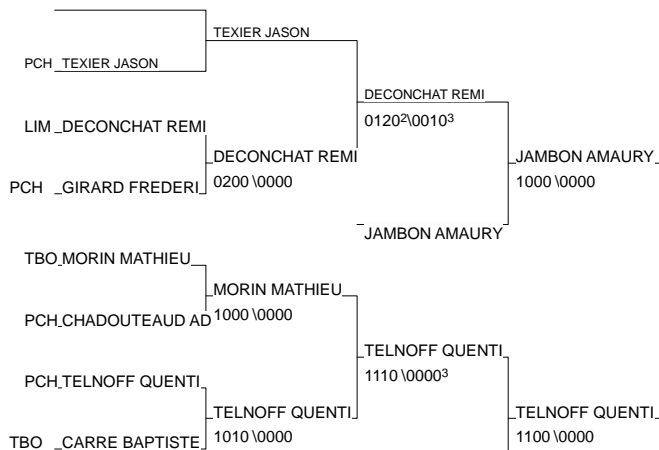

MP BERTRAND BREN

1 - DELAURE SEBASTIEN	PS PO JUDO	AQU	AQU
2 - TASSIER LORIS	UJ LITTORAL VE	PDL	PDL
3 - MONNEL STEPHANE	JCE ARGENTEUIL 95	95	95
3 - HUGOT CORENTIN	ENTENTE ROCHELPC	PCH	PCH
5 - BIANCHERI TONY	J.C.AIGREFEUIL	PCH	PCH
5 - HEMERY ZACHE	A.J.D.Périgord	AQU	AQU
7 - GAINARD VINCENT	JC MIREBEAU	PCH	PCH
7 - MAURY THOMAS	A.J.LIMOGES	LIM	LIM

1 - MOLINARI YANN	ECOLE JUDO REO AQU	AQU
2 - AMRANE MEHDI	DREUX.A.C.JUDO TBO	TBO
3 - JAMBON AMAURY	J.C.SOISY/SEIN 91	91
3 - TELNOFF QUENTIN	ATLANTIQUE JUD PCH	PCH
5 - DECONCHAT REMI	A.J.LIMOGES LIM	LIM
5 - GALVAING MAXIME	JC.DESCARTE TBO	TBO
7 - TEXIER JASON	STADE POITEVIN PCH	PCH
7 - MORIN MATHIEU	CHATEAU9/LOIRE TBO	TBO