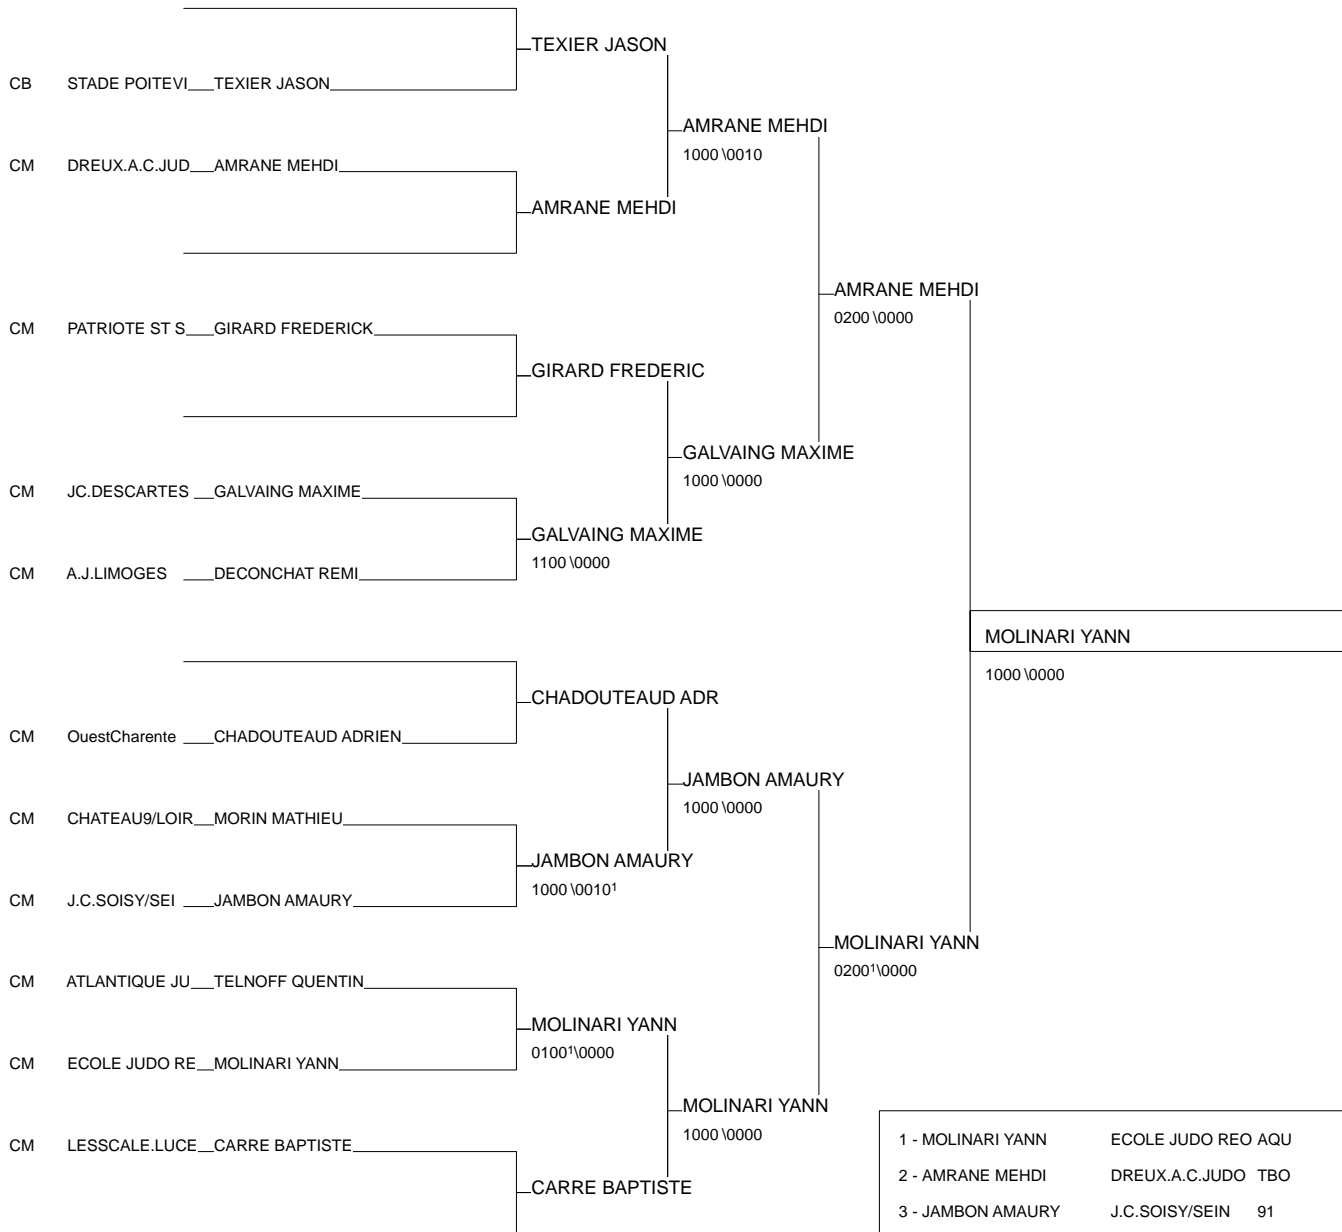

MP BERTRAND BREN

1 - DELAURE SEBASTIEN	PS PO JUDO	AQU	AQU
2 - TASSIER LORIS	UJ LITTORAL VE	PDL	PDL
3 - MONNEL STEPHANE	JCE ARGENTEUIL 95	95	95
3 - HUGOT CORENTIN	ENTENTE ROCHELPC	PCH	PCH
5 - BIANCHERI TONY	J.C.AIGREFEUIL	PCH	PCH
5 - HEMERY ZACHE	A.J.D.Périgord	AQU	AQU
7 - GAINARD VINCENT	JC MIREBEAU	PCH	PCH
7 - MAURY THOMAS	A.J.LIMOGES	LIM	LIM