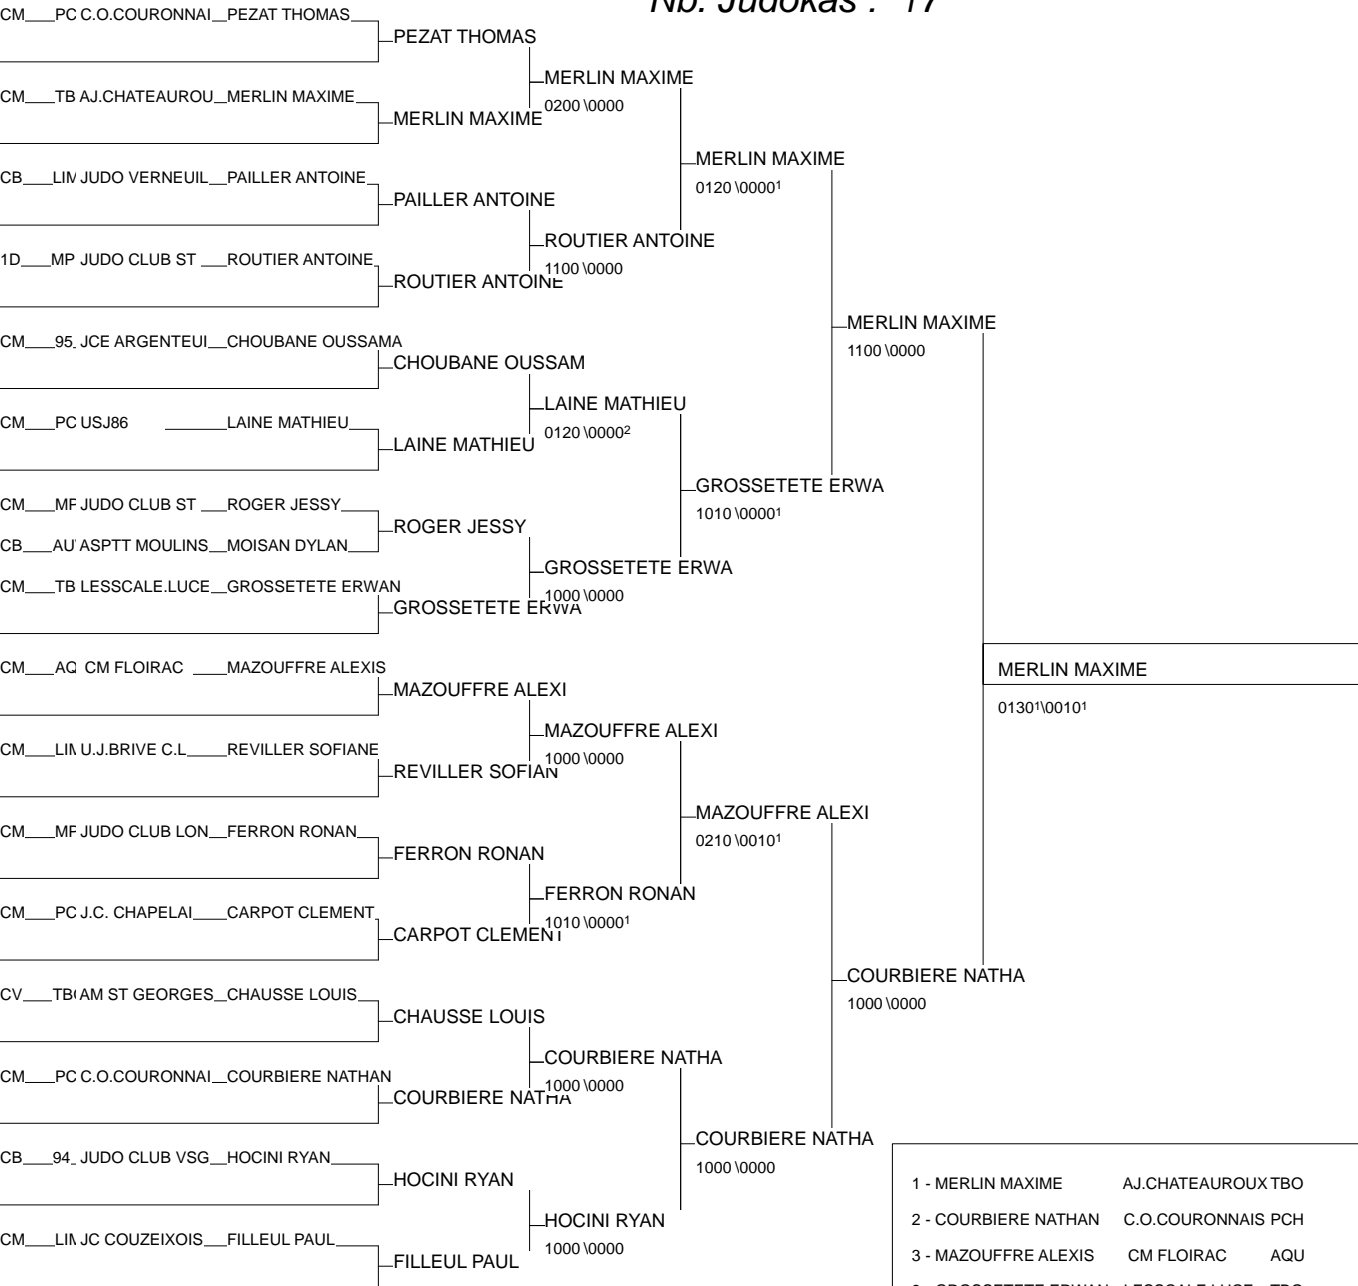

# Ligue du Limousin

Judo - Jujitsu - Kendo - Disciplines Associées

-73	1	DELAURE SEBASTIEN	PS PO JUDO	AQU
-73	2	TASSIER LORIS	UJ LITTORAL VENDEE	PDL
-73	3	MONNEL STEPHANE	JCE ARGENTEUIL	95
-73	3	HUGOT CORENTIN	ENTENTE ROCHELAISE	PCH
-73	5	BIANCHERI TONY	J.C.AIGREFEUILLE	PCH
-73	5	HEMERY ZACHE	A.J.D.Périgord	AQU
-73	7	GAIGNARD VINCENT	JC MIREBEAU	PCH
-73	7	MAURY THOMAS	A.J.LIMOGES	LIM
-81	1	MOLINARI YANN	ECOLE JUDO REOLAISE	AQU
-81	2	AMRANE MEHDI	DREUX.A.C.JUDO	TBO
-81	3	JAMBON AMAURY	J.C.SOISY/SEINE	91
-81	3	TELNOFF QUENTIN	ATLANTIQUE JUDO	PCH
-81	5	DECONCHAT REMI	A.J.LIMOGES	LIM
-81	5	GALVAING MAXIME	JC.DESCARTE	TBO
-81	7	TEXIER JASON	STADE POITEVIN	PCH
-81	7	MORIN MATHIEU	CHATEAU9/LOIRE	TBO
-90	1	BARRAUD VINCENT	DOJO BEGLAIS	AQU
-90	2	TRILLARD QUENTIN	JC.DESCARTE	TBO
-90	3	NEVEU BAPTISTE	ENTENTE ROCHELAISE	PCH
-90	4	AREVALO THOMAS	JCFL-GRADIGNAN	AQU
+90	1	MARTIAL GUILLAUME	J.C.MUSSIDANAIS	AQU
+90	2	BRAS LOIC	J.C.SOISY/SEINE	91