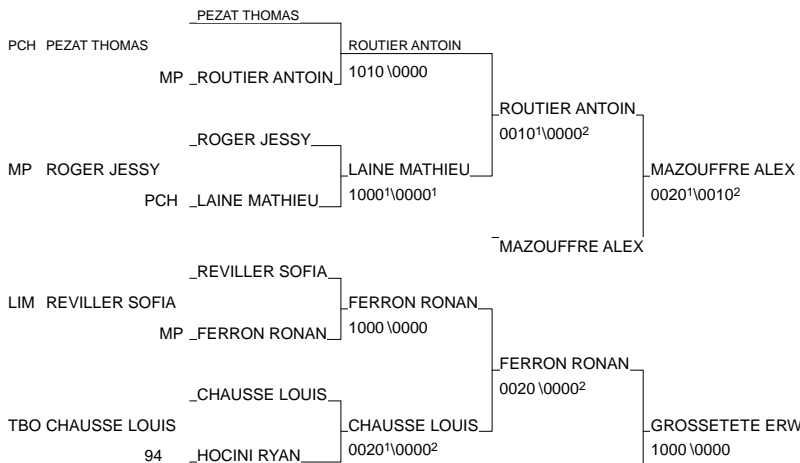

# Ligue du Limousin

Judo - Jujitsu - Kendo - Disciplines Associées

-73	1	DELAURE SEBASTIEN	PS PO JUDO	AQU
-73	2	TASSIER LORIS	UJ LITTORAL VENDEE	PDL
-73	3	MONNEL STEPHANE	JCE ARGENTEUIL	95
-73	3	HUGOT CORENTIN	ENTENTE ROCHELAISE	PCH
-73	5	BIANCHERI TONY	J.C.AIGREFEUILLE	PCH
-73	5	HEMERY ZACHE	A.J.D.Périgord	AQU
-73	7	GAIGNARD VINCENT	JC MIREBEAU	PCH
-73	7	MAURY THOMAS	A.J.LIMOGES	LIM
-81	1	MOLINARI YANN	ECOLE JUDO REOLAISE	AQU
-81	2	AMRANE MEHDI	DREUX.A.C.JUDO	TBO
-81	3	JAMBON AMAURY	J.C.SOISY/SEINE	91
-81	3	TELNOFF QUENTIN	ATLANTIQUE JUDO	PCH
-81	5	DECONCHAT REMI	A.J.LIMOGES	LIM
-81	5	GALVAING MAXIME	JC.DESCARTE	TBO
-81	7	TEXIER JASON	STADE POITEVIN	PCH
-81	7	MORIN MATHIEU	CHATEAU9/LOIRE	TBO
-90	1	BARRAUD VINCENT	DOJO BEGLAIS	AQU
-90	2	TRILLARD QUENTIN	JC.DESCARTE	TBO
-90	3	NEVEU BAPTISTE	ENTENTE ROCHELAISE	PCH
-90	4	AREVALO THOMAS	JCFL-GRADIGNAN	AQU
+90	1	MARTIAL GUILLAUME	J.C.MUSSIDANAIS	AQU
+90	2	BRAS LOIC	J.C.SOISY/SEINE	91

1 - MERLIN MAXIME	AJ.CHATEAUROUX TBO	TBO
2 - COURBIERE NATHAN	C.O.COURONNAIS PCH	PCH
3 - MAZOUFFRE ALEXIS	CM FLOIRAC AQU	AQU
3 - GROSSETETE ERWAN	LESSCALE.LUCE TBO	TBO
5 - ROUTIER ANTOINE	JUDO CLUB ST H MP	MP
5 - FERRON RONAN	JUDO CLUB LONG MP	MP
7 - LAINE MATHIEU	USJ86 PCH	PCH
7 - CHAUSSE LOUIS	AM ST GEORGES TBO	TBO