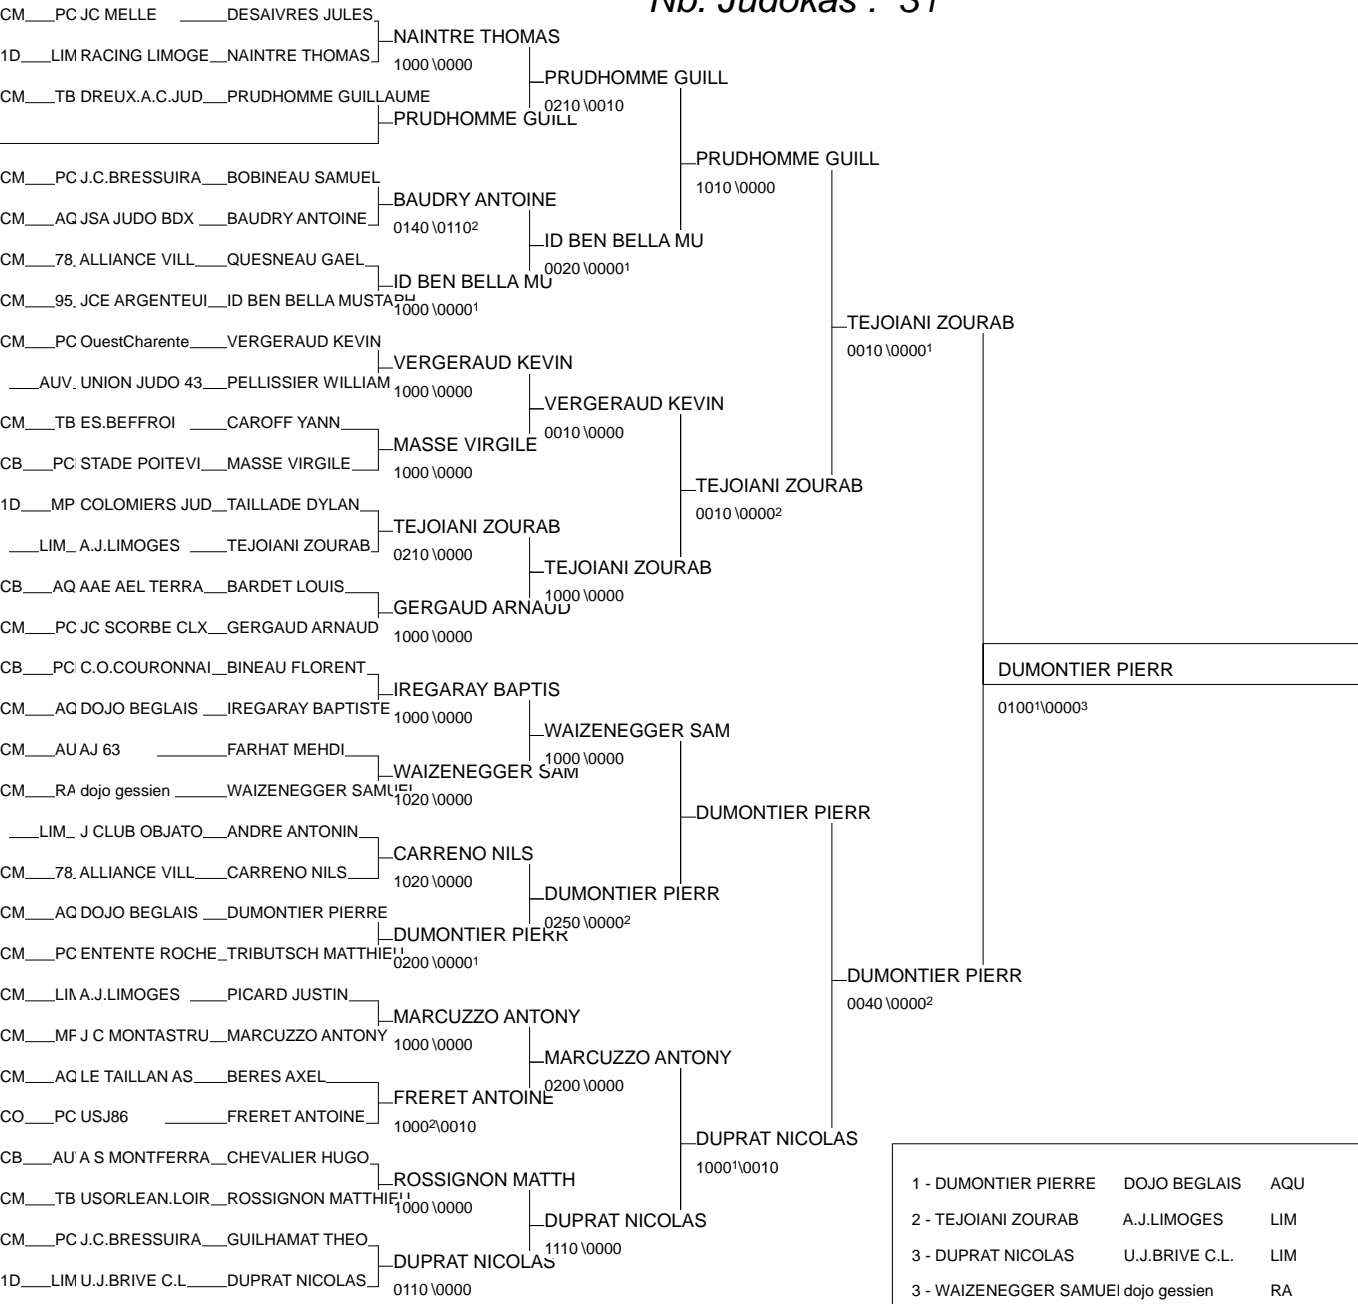

1 - DUMONTIER PIERRE	DOJO BEGLAIS	AQU	AQU
2 - TEJOIANI ZOURAB	A.J.LIMOGES	LIM	LIM
3 - DUPRAT NICOLAS	U.J.BRIVE C.L.	LIM	LIM
3 - WAIZENEGGER SAMUEL	dojo gessien	RA	RA
5 - TAILLADE DYLAN	COLOMIERS JUDO MP		MP
5 - PRUDHOMME GUILLAUME	DREUX.A.C.JUDO	TBO	TBO
7 - NAINTRE THOMAS	RACING LIMOGES	LIM	LIM
7 - ROSSIGNON MATTHIEU	USORLEAN.LOIRE	TBO	TBO