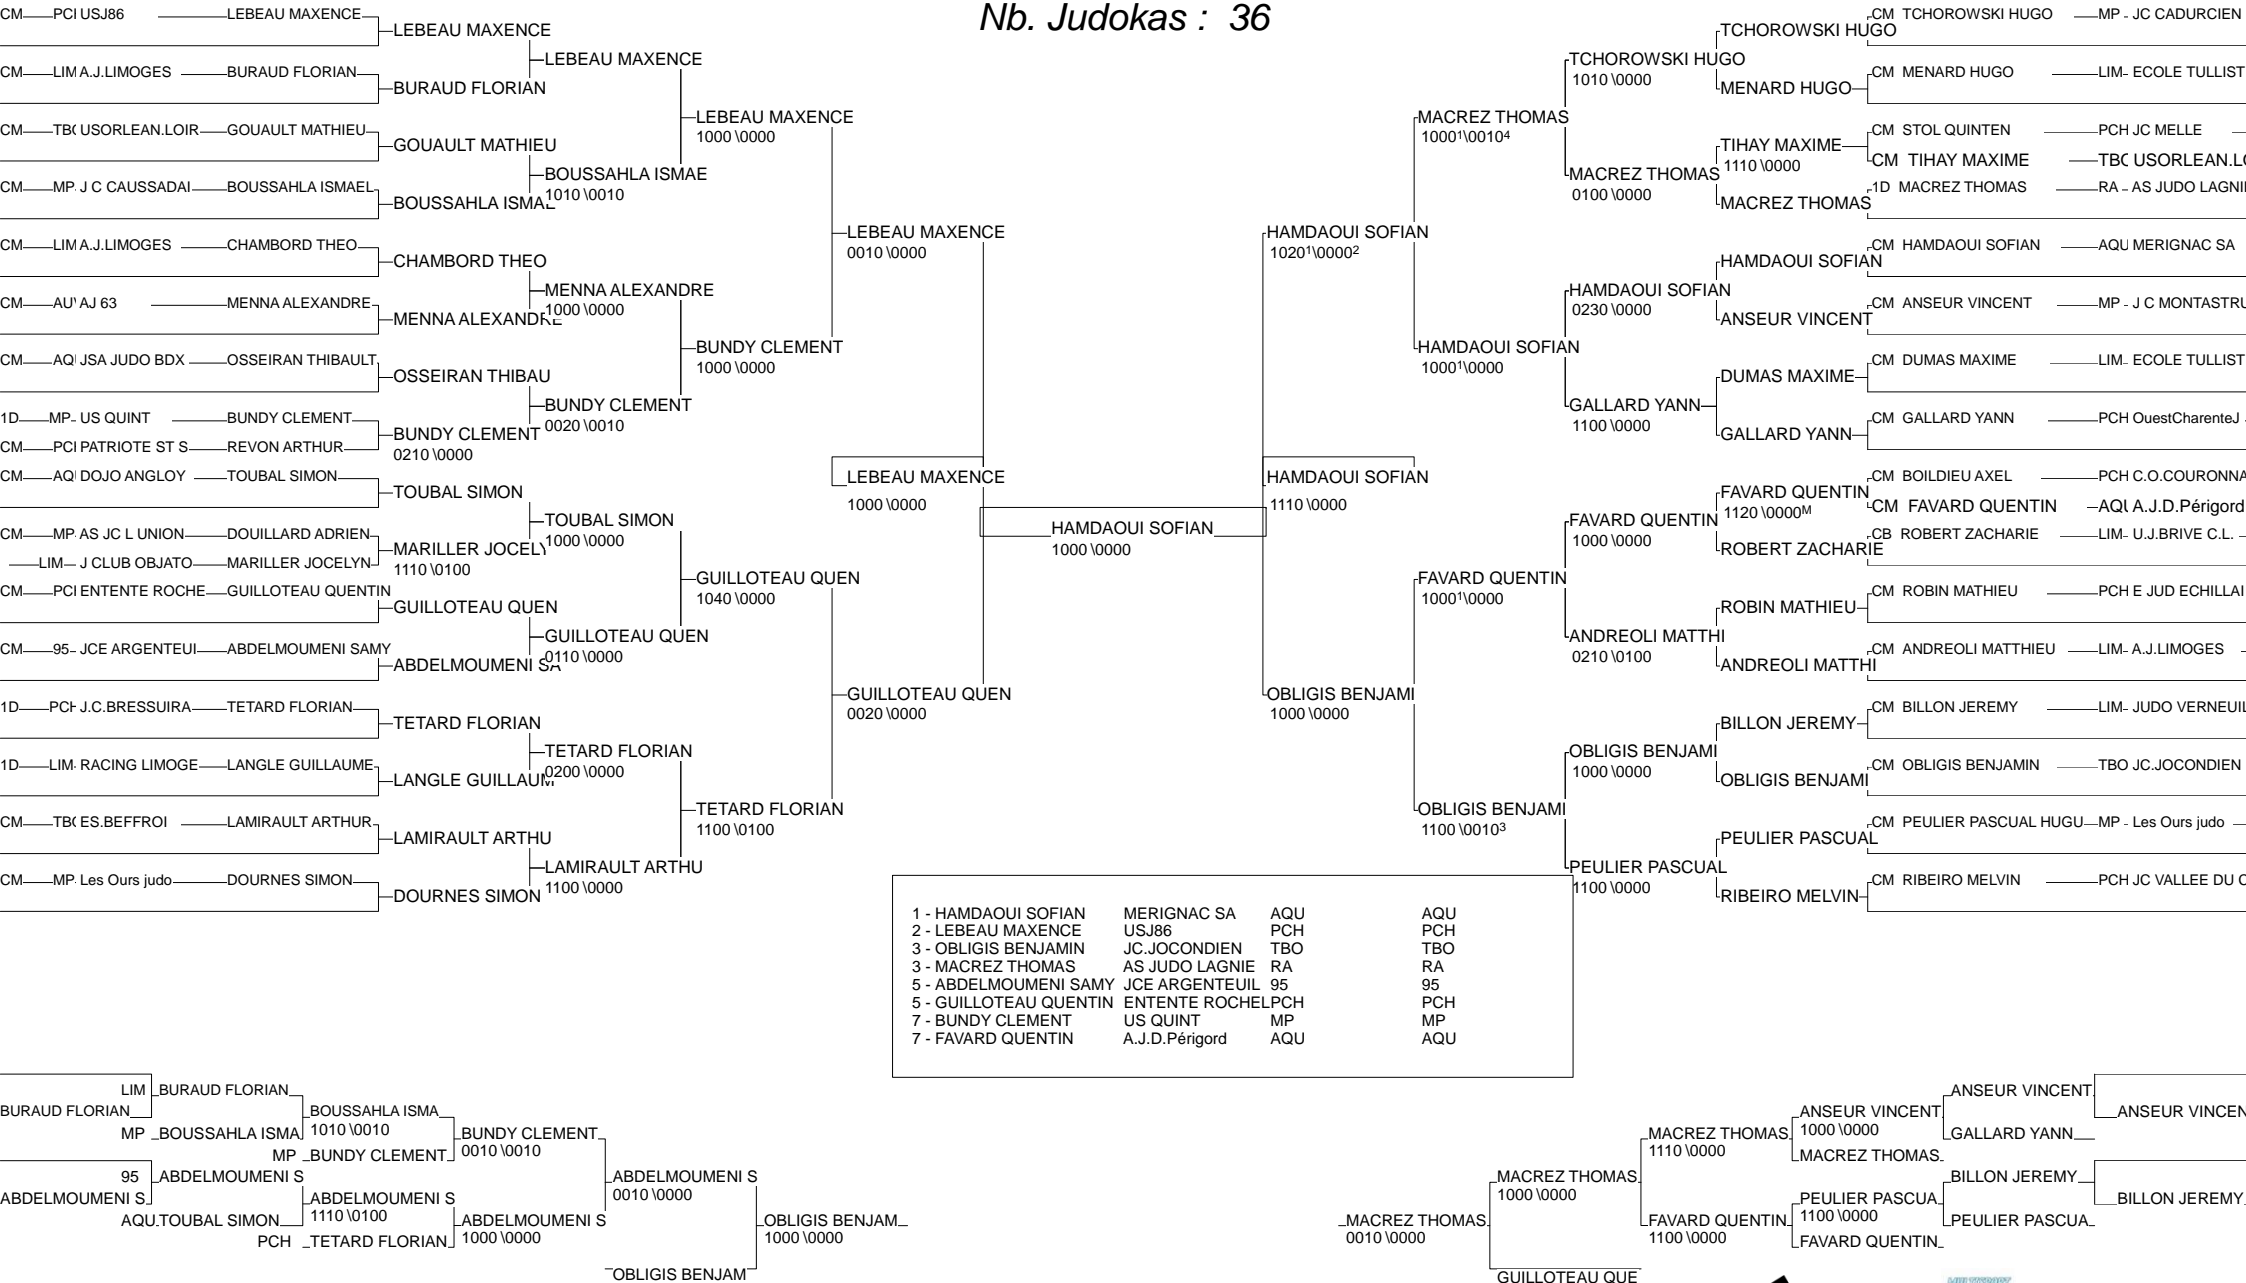

Tournoi National Cadet(te)s de Limoges

Limoges 27/10/2012-28/10/2012

Cat. -55

Nb. Judokas : 36