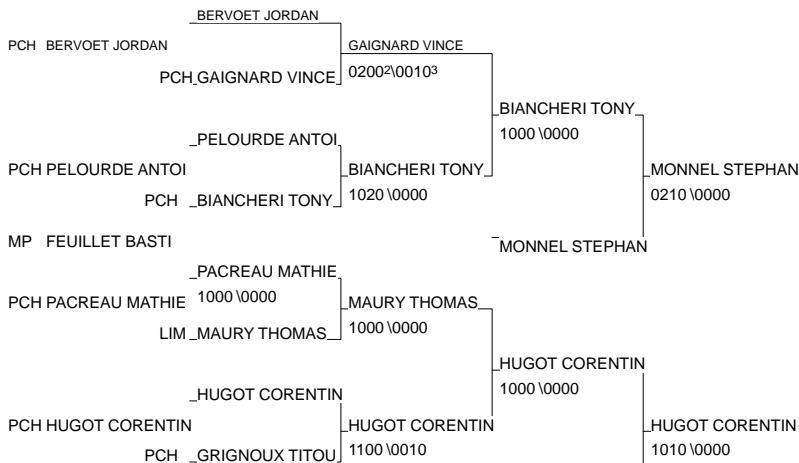

# Tournoi National Cadet(te)s de Limoges

Limoges 27/10/2012-28/10/2012

Cat. -60

Nb. Judokas : 56

NALLET TEDDY  
0110 \0000

1 - NALLET TEDDY	JCE ARGENTEUIL	95	95
2 - TARADE YOLAN	USF	TBO	TBO
3 - LAUBIN COME	USORLEAN.LOIRE	TBO	TBO
3 - CHAFKAUX ALEXANDRE	STADE POITEVIN	PCH	PCH
5 - CAPELAS THOMAS	U.J.BRIVE C.L.	LIM	LIM
5 - CORAZZA PIERRE	C.O.COIRONNAIS	PCH	PCH
7 - FAUCHER HUGO	JC NIORT	PCH	PCH
7 - CALLEWAERT SYLVAIN	BRUGES EJT	AQU	AQU

MP BERTRAND BREN

1 - DELAURE SEBASTIEN	PS PO JUDO	AQU	AQU
2 - TASSIER LORIS	UJ LITTORAL VE	PDL	PDL
3 - MONNEL STEPHANE	JCE ARGENTEUIL 95	95	95
3 - HUGOT CORENTIN	ENTENTE ROCHELPC	PCH	PCH
5 - BIANCHERI TONY	J.C.AIGREFEUIL	PCH	PCH
5 - HEMERY ZACHE	A.J.D.Périgord	AQU	AQU
7 - GAINARD VINCENT	JC MIREBEAU	PCH	PCH
7 - MAURY THOMAS	A.J.LIMOGES	LIM	LIM