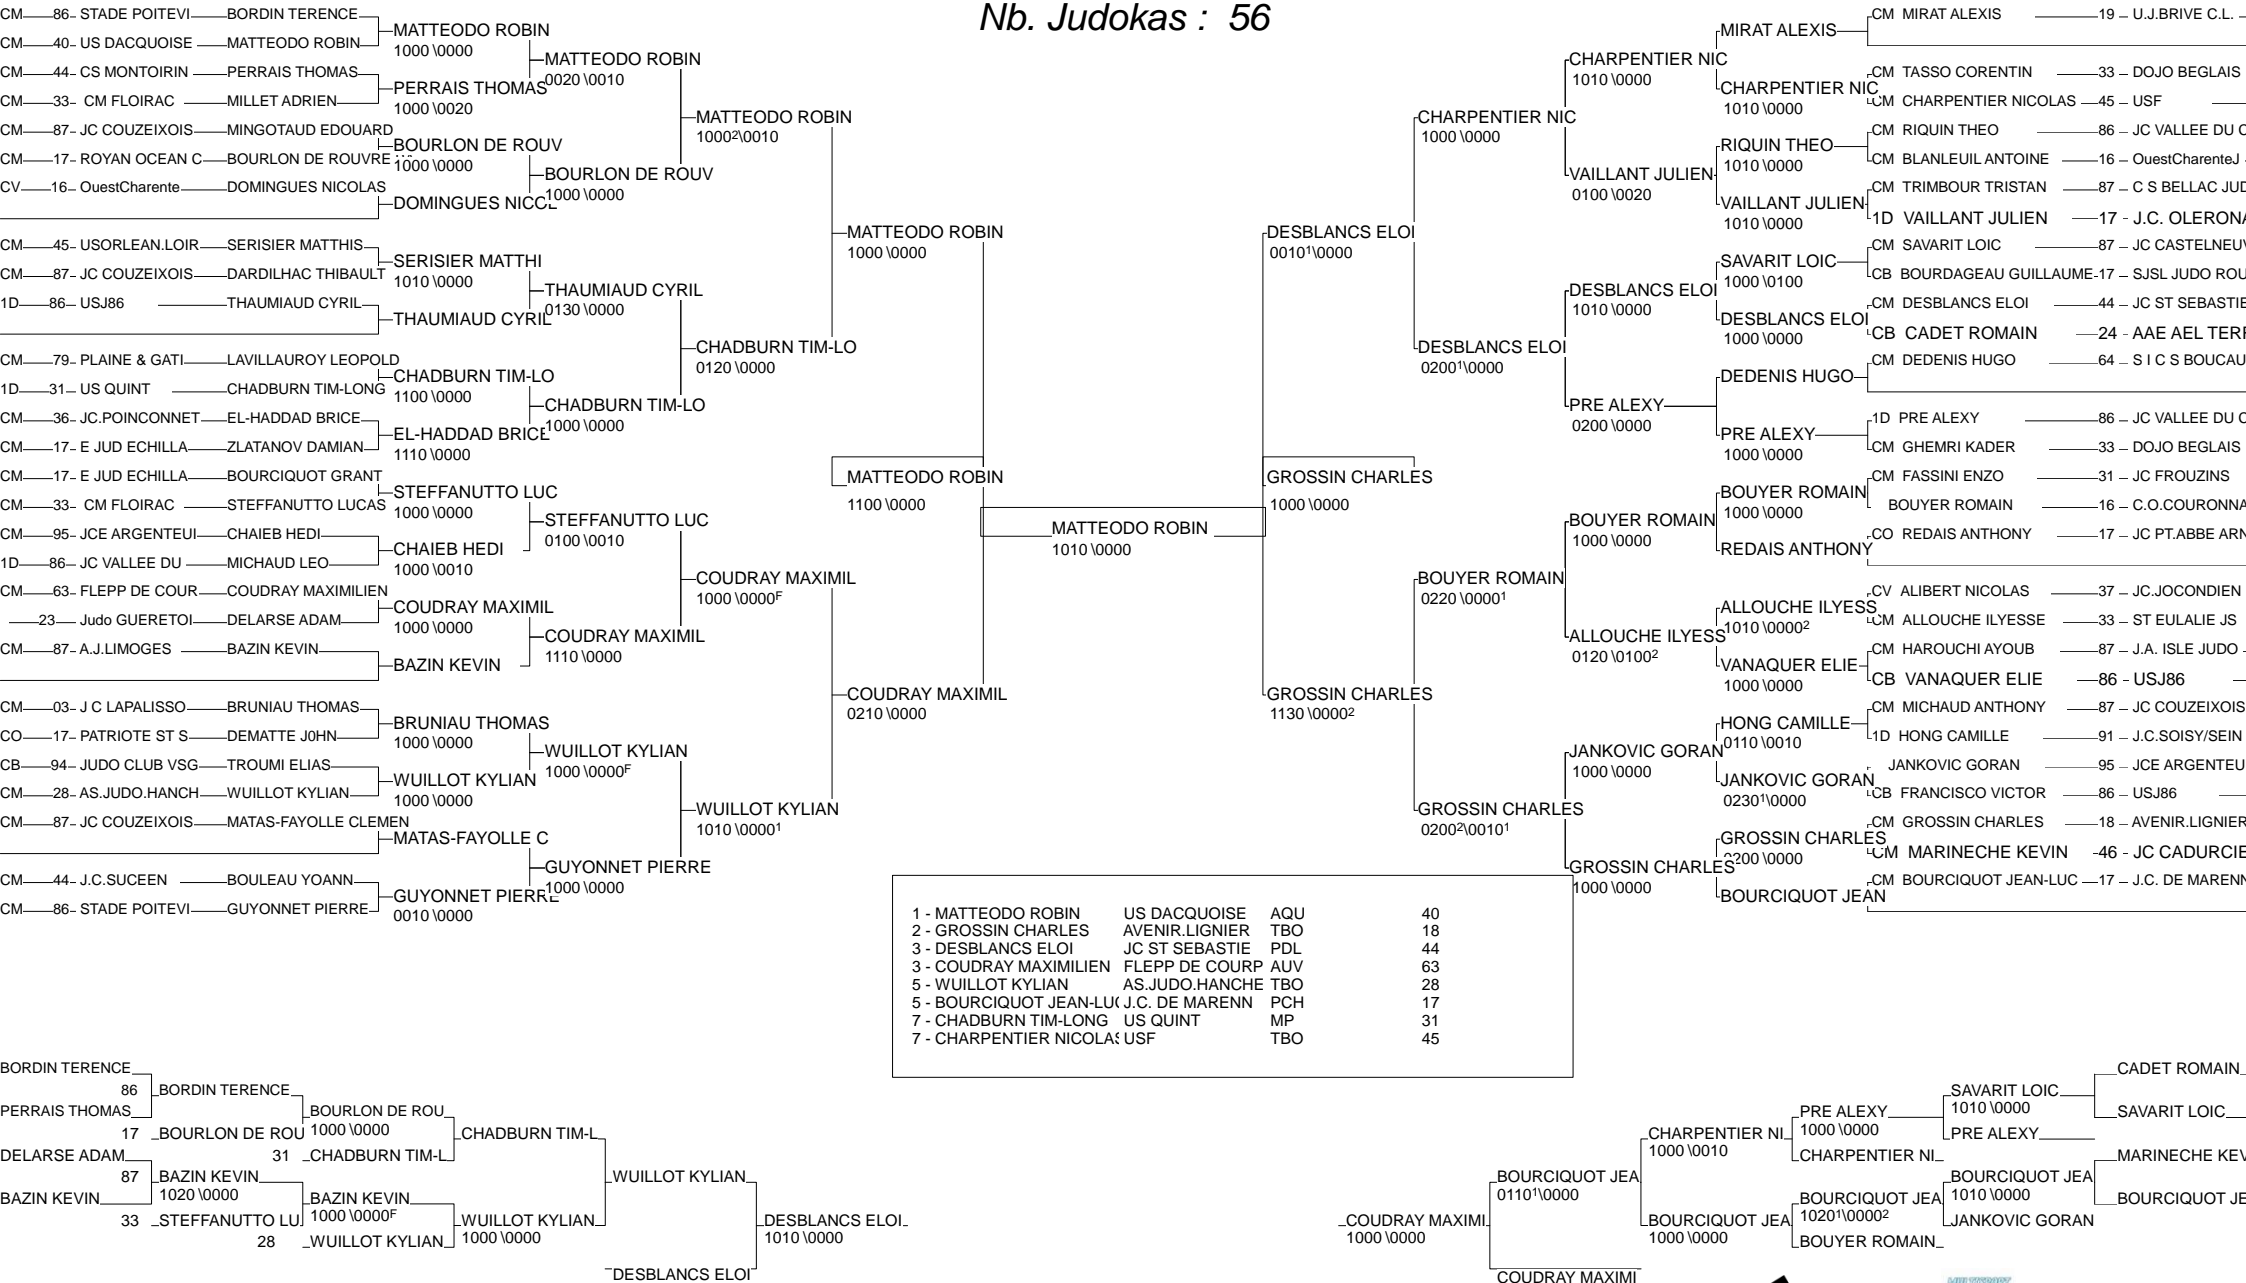

Tournoi National Cadet(te)s de Limoges

Limoges 27/10/2012-28/10/2012

Cat. -60

Nb. Judokas : 56