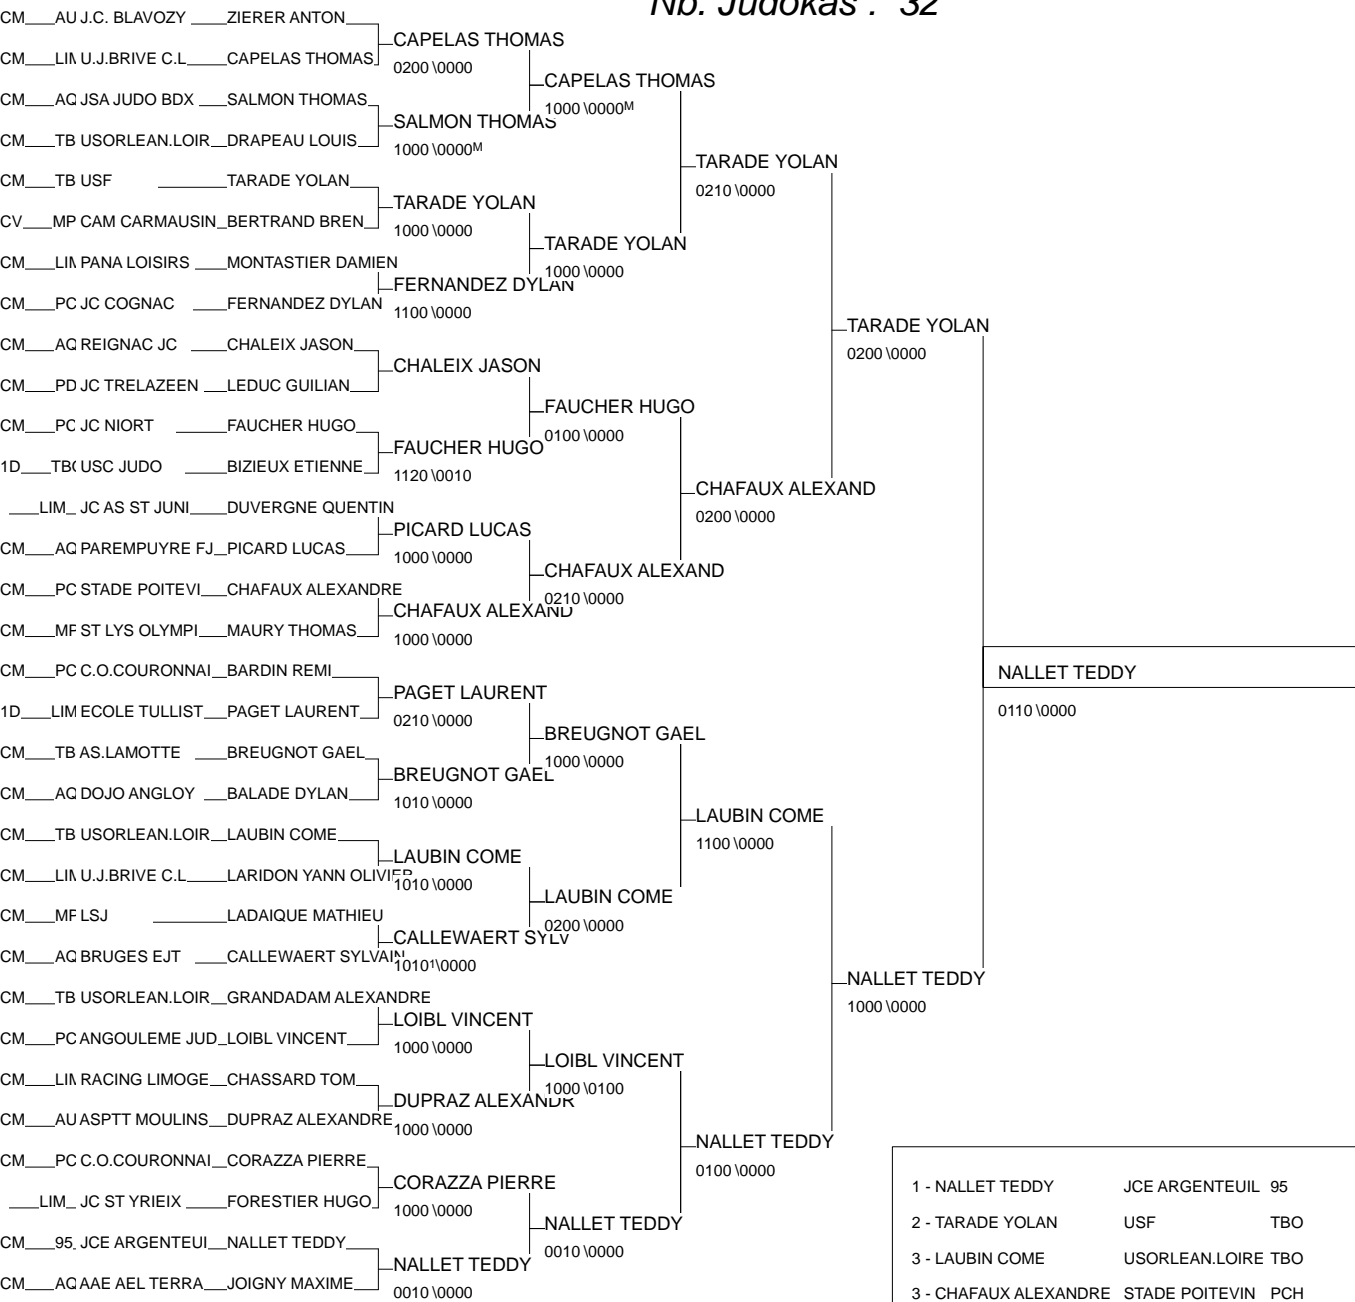

NALLET TEDDY
0110 \0000

1 - NALLET TEDDY	JCE ARGENTEUIL	95	95
2 - TARADE YOLAN	USF	TBO	TBO
3 - LAUBIN COME	USORLEAN.LOIRE	TBO	TBO
3 - CHAFKAUX ALEXANDRE	STADE POITEVIN	PCH	PCH
5 - CAPELAS THOMAS	U.J.BRIVE C.L.	LIM	LIM
5 - CORAZZA PIERRE	C.O.COIRONNAIS	PCH	PCH
7 - FAUCHER HUGO	JC NIORT	PCH	PCH
7 - CALLEWAERT SYLVAIN	BRUGES EJT	AQU	AQU

MP BERTRAND BREN