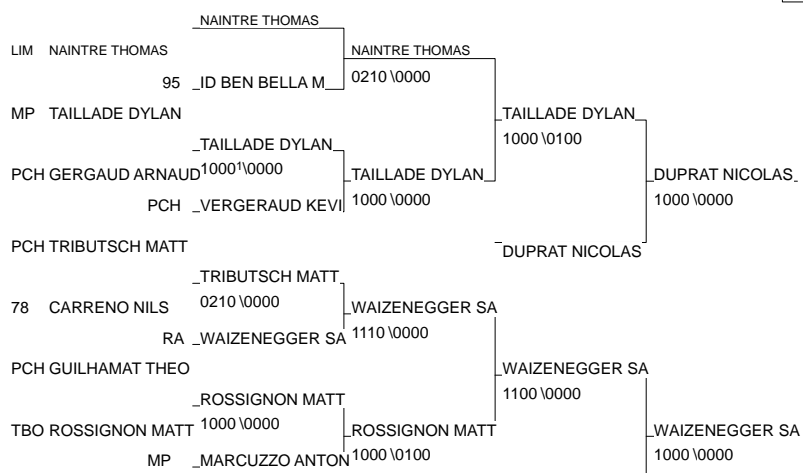

1 - DUMONTIER PIERRE	DOJO BEGLAIS	AQU	AQU
2 - TEJOIANI ZOURAB	A.J.LIMOGES	LIM	LIM
3 - DUPRAT NICOLAS	U.J.BRIVE C.L.	LIM	LIM
3 - WAIZENEGGER SAMUEL	dojo gessien	RA	RA
5 - TAILLADE DYLAN	COLOMIERS JUDO MP		MP
5 - PRUDHOMME GUILLAUME	DREUX.A.C.JUDO	TBO	TBO
7 - NAINTRE THOMAS	RACING LIMOGES	LIM	LIM
7 - ROSSIGNON MATTHIEU	USORLEAN.LOIRE	TBO	TBO