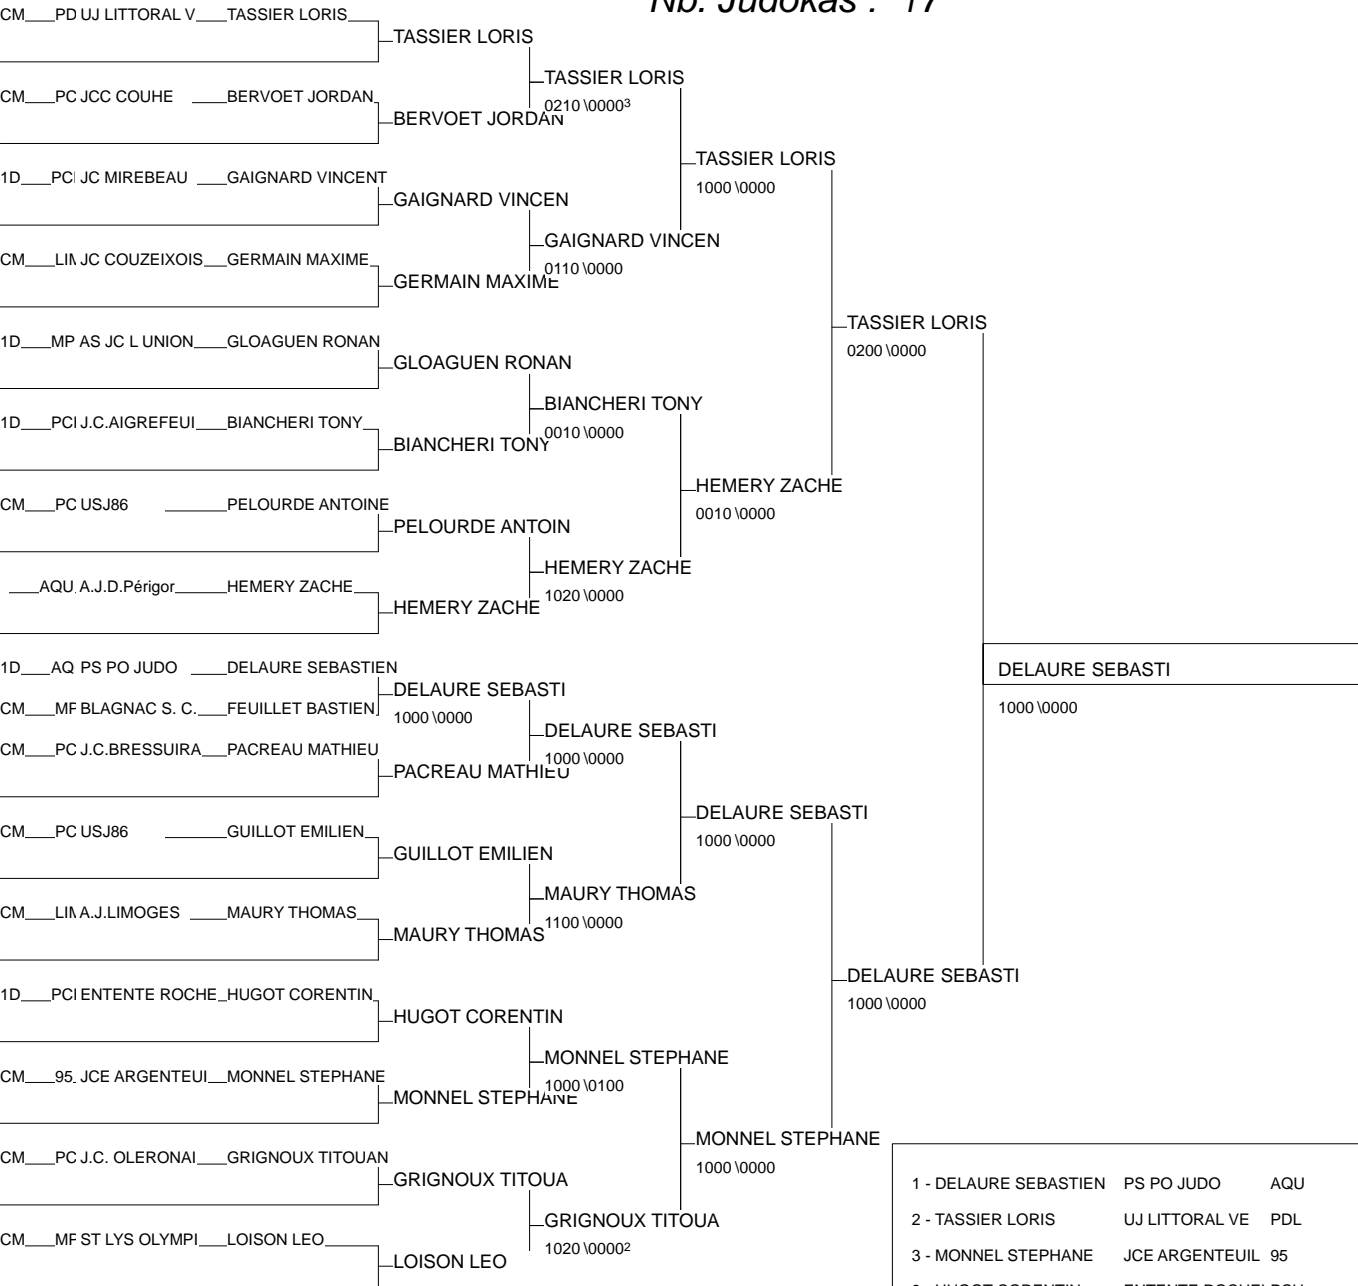

MP BERTRAND BREN

1 - DELAURE SEBASTIEN	PS PO JUDO	AQU	AQU
2 - TASSIER LORIS	UJ LITTORAL VE	PDL	PDL
3 - MONNEL STEPHANE	JCE ARGENTEUIL 95	95	95
3 - HUGOT CORENTIN	ENTENTE ROCHELPC	PCH	PCH
5 - BIANCHERI TONY	J.C.AIGREFEUIL	PCH	PCH
5 - HEMERY ZACHE	A.J.D.Périgord	AQU	AQU
7 - GAINARD VINCENT	JC MIREBEAU	PCH	PCH
7 - MAURY THOMAS	A.J.LIMOGES	LIM	LIM