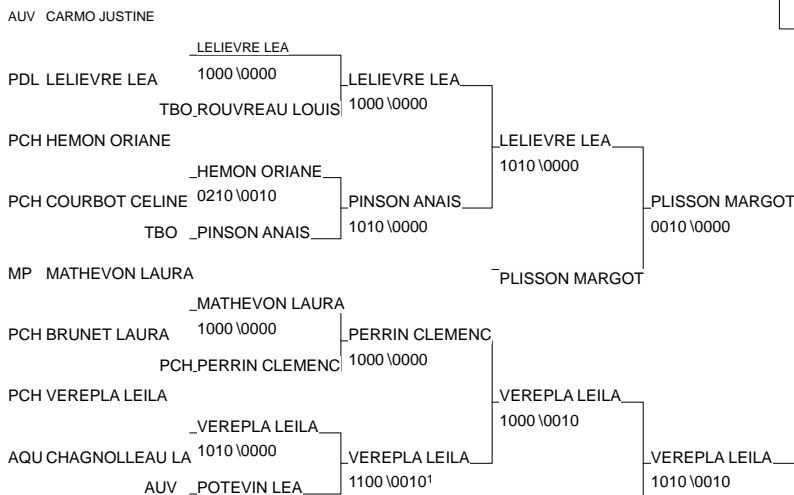

1<sup>er</sup>

GILLY MARINE

1010 / 0000

1 - MICHEL MAEVA	JUDO CLUB ST H	MP	MP
2 - SENEQUIER AMANDINE	A.S.F.JUDO	TBO	TBO
3 - BERNARD FAUSTINE	JC POUZAUGAIS	PDL	PDL
3 - MICHELON CLARA	ENTENTE ROCHEL PCH	PCH	PCH
5 - LE PETIT FIONA	JC.PUYGOUZON	MP	MP
5 - AGEL AURELIA	JC CADURCIEN	MP	MP
7 - LANDREAU CAMILLE	MERIGNAC SA	AQU	AQU
7 - PETIT LEA	ENTENTE ROCHEL PCH	PCH	PCH

# Tournoi National Cadet(te)s de Limoges

Limoges 27/10/2012-28/10/2012

Cat. -57

Nb. Judokas : 27

1 - THINNES MANON	A.J.LIMOGES	LIM	LIM
2 - BEYSSAC POULIN HELE ENTENTE ROCHEL	PCH	PCH	
3 - PLISSON MARGOT	J.C.AIGREFEUIL	PCH	PCH
3 - VEREPLA LEILA	ENTENTE ROCHEL	PCH	PCH
5 - LELIEVRE LEA	COTE DE LUMIER	PDL	PDL
5 - POUMEYROL CAROLE	J.C.MUSSIDANA	AQU	AQU
7 - PINSON ANAIS	AS.ROCHECORBOIT	TBO	TBO
7 - PERRIN CLEMENCE	ENTENTE ROCHEL	PCH	PCH

1 - MONTERA LUCIE	JC DE CANTEPAU	MP	MP
2 - CINCINAT ELSA	ST.JEAN.LEBLAN	TBO	TBO
3 - JARDIN MATHILDE	ENTENTE ROCHE	PCH	PCH
3 - JACOUPY PAULINE	AAE AEL TERRAS	AQU	AQU
5 - SZUREWSKY MARGAUX	ARTS MART ST J	MP	MP
5 - FARGEAU MEGGUY	JC.LANGEAIS	TBO	TBO
7 - DESRUE MAUD	ROC JUDO	LIM	LIM
7 - CAO HUU CLARA	JC.DESCARTE	TBO	TBO