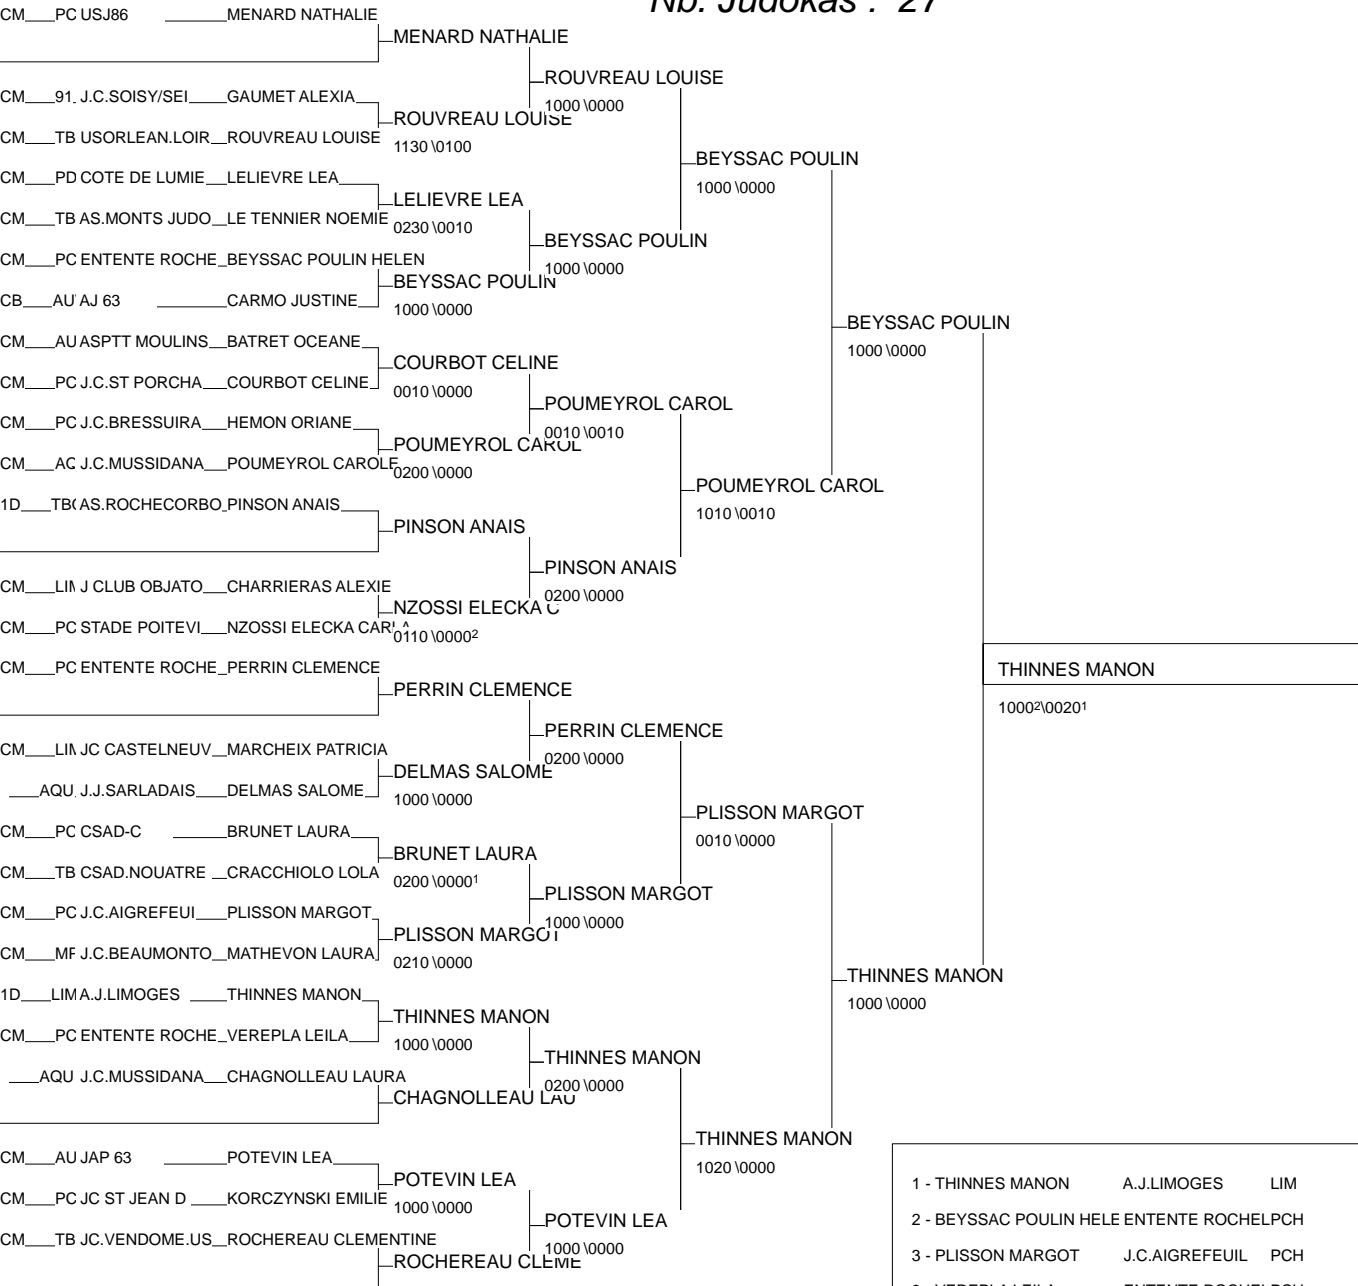

Tournoi National Cadet(te)s de Limoges

Limoges 27/10/2012-28/10/2012

Cat. -57

Nb. Judokas : 27