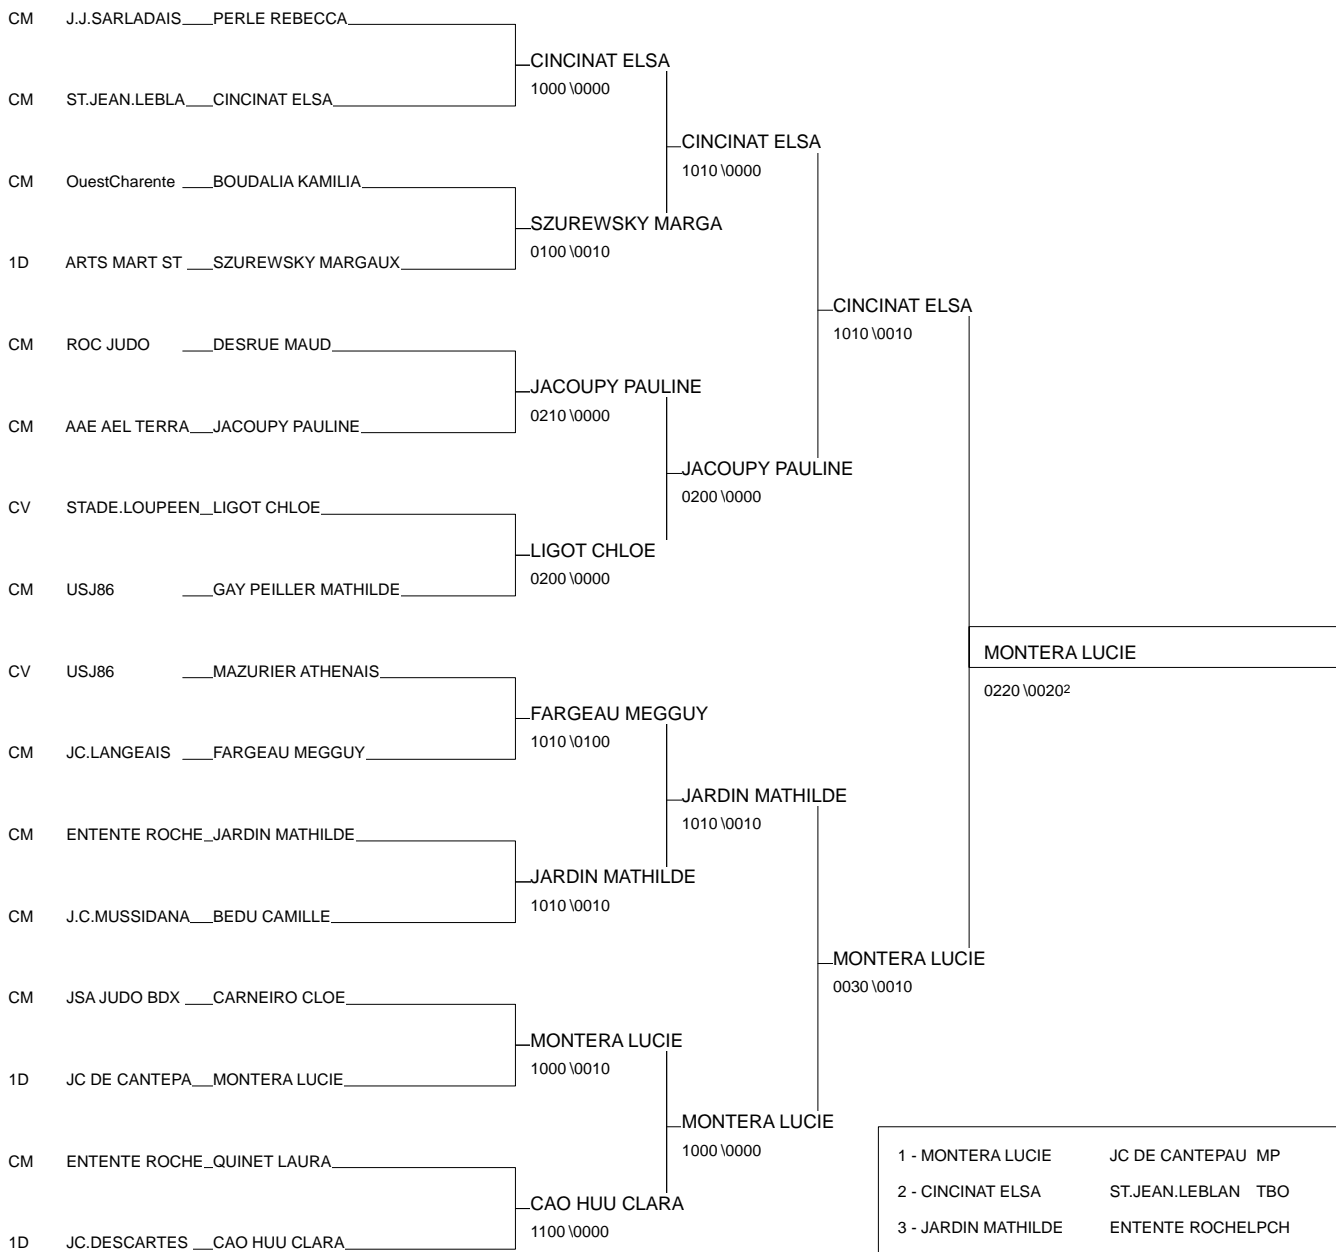

1 - MONTERA LUCIE	JC DE CANTEPAU	MP	MP
2 - CINCINAT ELSA	ST.JEAN.LEBLAN	TBO	TBO
3 - JARDIN MATHILDE	ENTENTE ROCHE	PCH	PCH
3 - JACOUPY PAULINE	AAE AEL TERRAS	AQU	AQU
5 - SZUREWSKY MARGAUX	ARTS MART ST J	MP	MP
5 - FARGEAU MEGGUY	JC.LANGEAIS	TBO	TBO
7 - DESRUE MAUD	ROC JUDO	LIM	LIM
7 - CAO HUU CLARA	JC.DESCARTE	TBO	TBO