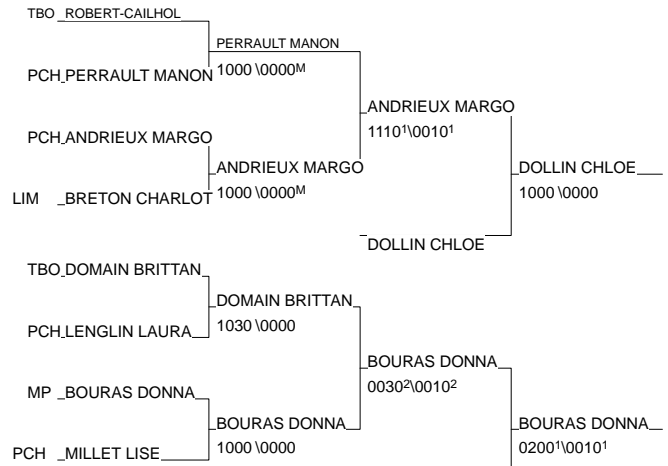

1 - NEZAR CHLOE	COLOMIERS JUDOMP	MP
2 - ETIENNE JULIA	A.J.LIMOGES LIM	LIM
3 - DOLLIN CHLOE	JC PT.ABBE ARN PCH	PCH
3 - BOURAS DONNA	Les Ours judo MP	MP
5 - ANDRIEUX MARGOT	AIFFRES JUDO C PCH	PCH
5 - NOILHETAS CHLOE	A.J.LIMOGES LIM	LIM
7 - PERRAULT MANON	AIFFRES JUDO C PCH	PCH
7 - DOMAIN BRITTANY	USORLEAN.LOIRE TBO	TBO