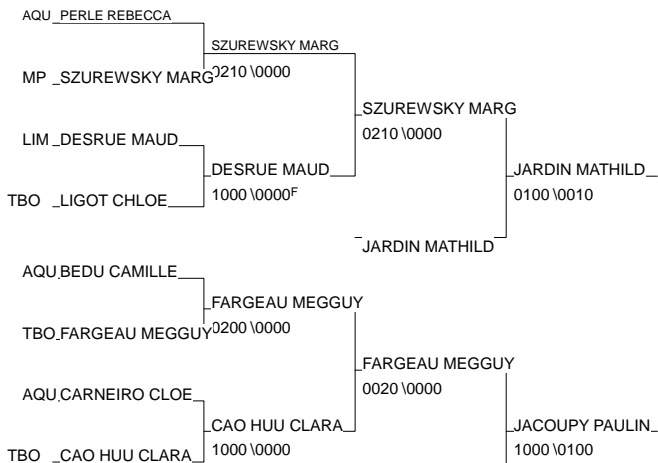

1 - MICHEL MAEVA	JUDO CLUB ST H	MP	MP
2 - SENEQUIER AMANDINE	A.S.F.JUDO	TBO	TBO
3 - BERNARD FAUSTINE	JC POUZAUGAIS	PDL	PDL
3 - MICHELON CLARA	ENTENTE ROCHEL PCH	PCH	PCH
5 - LE PETIT FIONA	JC.PUYGOUZON	MP	MP
5 - AGEL AURELIA	JC CADURCIEN	MP	MP
7 - LANDREAU CAMILLE	MERIGNAC SA	AQU	AQU
7 - PETIT LEA	ENTENTE ROCHEL PCH	PCH	PCH

# Tournoi National Cadet(te)s de Limoges

Limoges 27/10/2012-28/10/2012

Cat. -57

Nb. Judokas : 27

1 - THINNES MANON	A.J.LIMOGES	LIM	LIM
2 - BEYSSAC POULIN HELE ENTENTE ROCHEL	PCH	PCH	
3 - PLISSON MARGOT	J.C.AIGREFEUIL	PCH	PCH
3 - VEREPLA LEILA	ENTENTE ROCHEL	PCH	PCH
5 - LELIEVRE LEA	COTE DE LUMIER	PDL	PDL
5 - POUMEYROL CAROLE	J.C.MUSSIDANA	AQU	AQU
7 - PINSON ANAIS	AS.ROCHECORBOIT	TBO	TBO
7 - PERRIN CLEMENCE	ENTENTE ROCHEL	PCH	PCH

1 - MONTERA LUCIE	JC DE CANTEPAU	MP	MP
2 - CINCINAT ELSA	ST.JEAN.LEBLAN	TBO	TBO
3 - JARDIN MATHILDE	ENTENTE ROCHE	PCH	PCH
3 - JACOUPY PAULINE	AAE AEL TERRAS	AQU	AQU
5 - SZUREWSKY MARGAUX	ARTS MART ST J	MP	MP
5 - FARGEAU MEGGUY	JC.LANGEAIS	TBO	TBO
7 - DESRUE MAUD	ROC JUDO	LIM	LIM
7 - CAO HUU CLARA	JC.DESCARTE	TBO	TBO