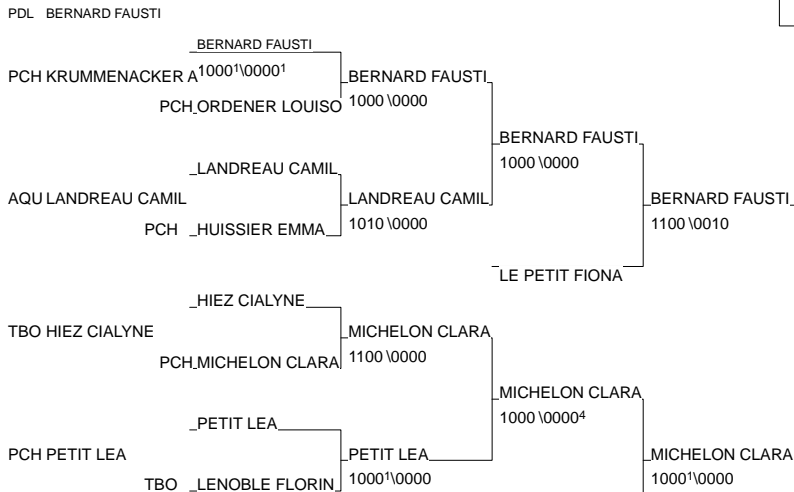

1 - MICHEL MAEVA	JUDO CLUB ST H	MP	MP
2 - SENEQUIER AMANDINE	A.S.F.JUDO	TBO	TBO
3 - BERNARD FAUSTINE	JC POUZAUGAIS	PDL	PDL
3 - MICHELON CLARA	ENTENTE ROCHEL PCH	PCH	PCH
5 - LE PETIT FIONA	JC.PUYGOUZON	MP	MP
5 - AGEL AURELIA	JC CADURCIEN	MP	MP
7 - LANDREAU CAMILLE	MERIGNAC SA	AQU	AQU
7 - PETIT LEA	ENTENTE ROCHEL PCH	PCH	PCH