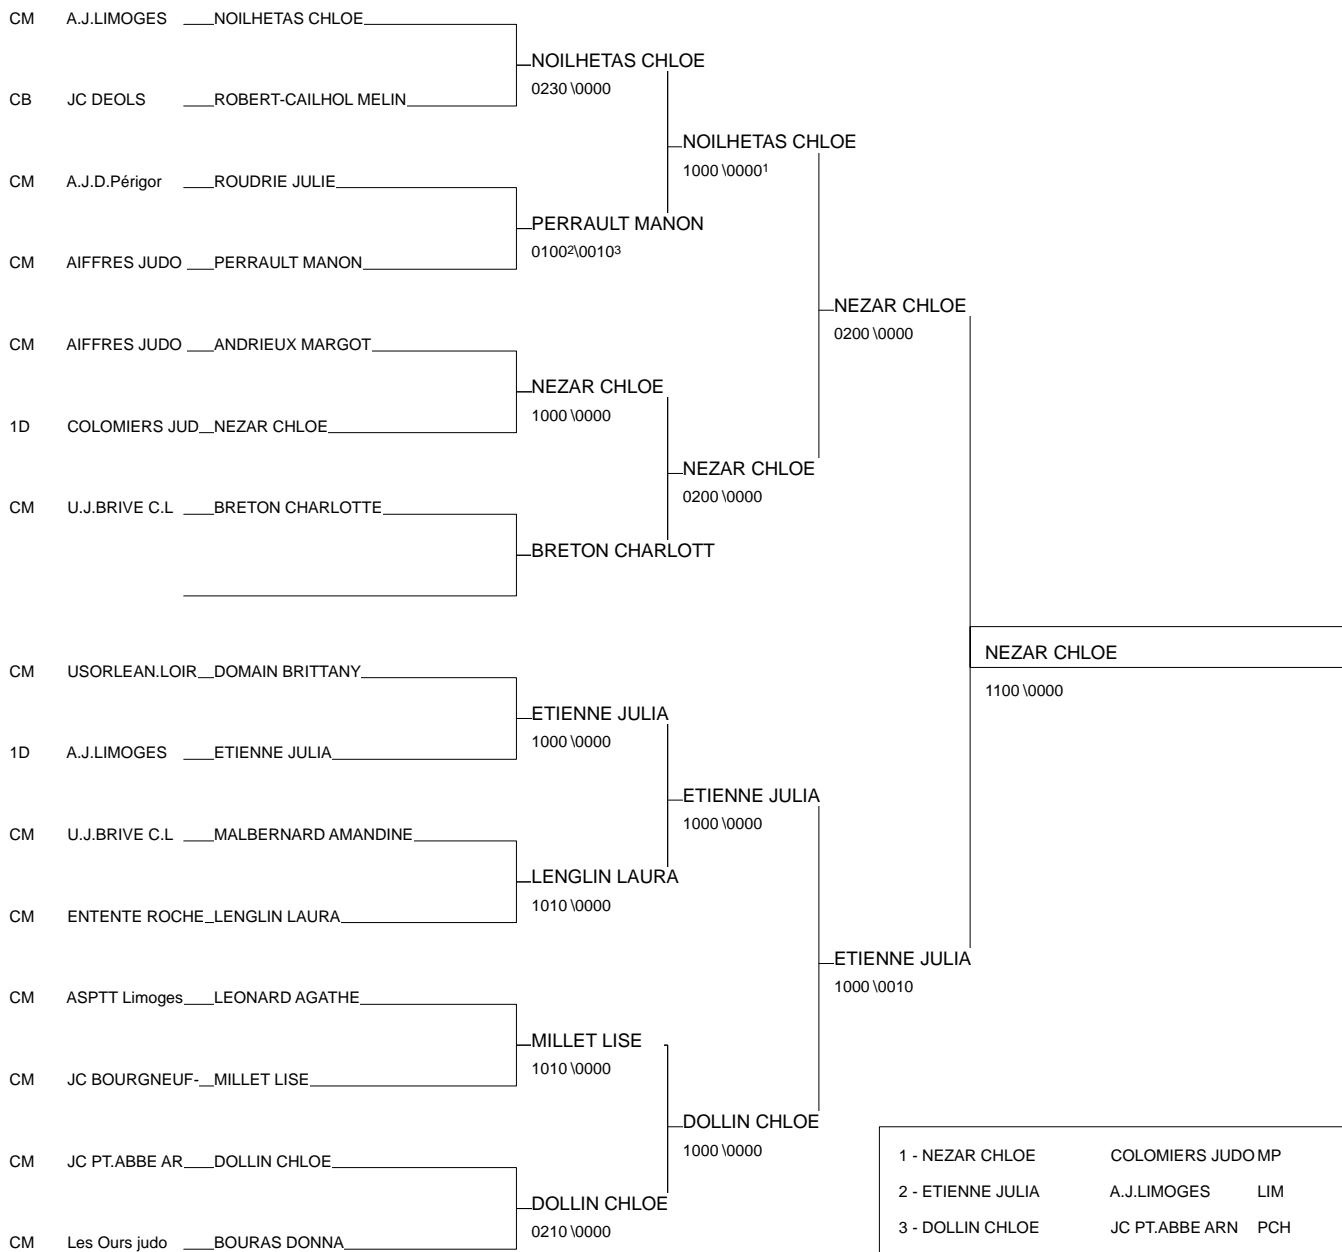

1 - NEZAR CHLOE	COLOMIERS JUDOMP	MP
2 - ETIENNE JULIA	A.J.LIMOGES LIM	LIM
3 - DOLLIN CHLOE	JC PT.ABBE ARN PCH	PCH
3 - BOURAS DONNA	Les Ours judo MP	MP
5 - ANDRIEUX MARGOT	AIFFRES JUDO C PCH	PCH
5 - NOILHETAS CHLOE	A.J.LIMOGES LIM	LIM
7 - PERRAULT MANON	AIFFRES JUDO C PCH	PCH
7 - DOMAIN BRITTANY	USORLEAN.LOIRE TBO	TBO