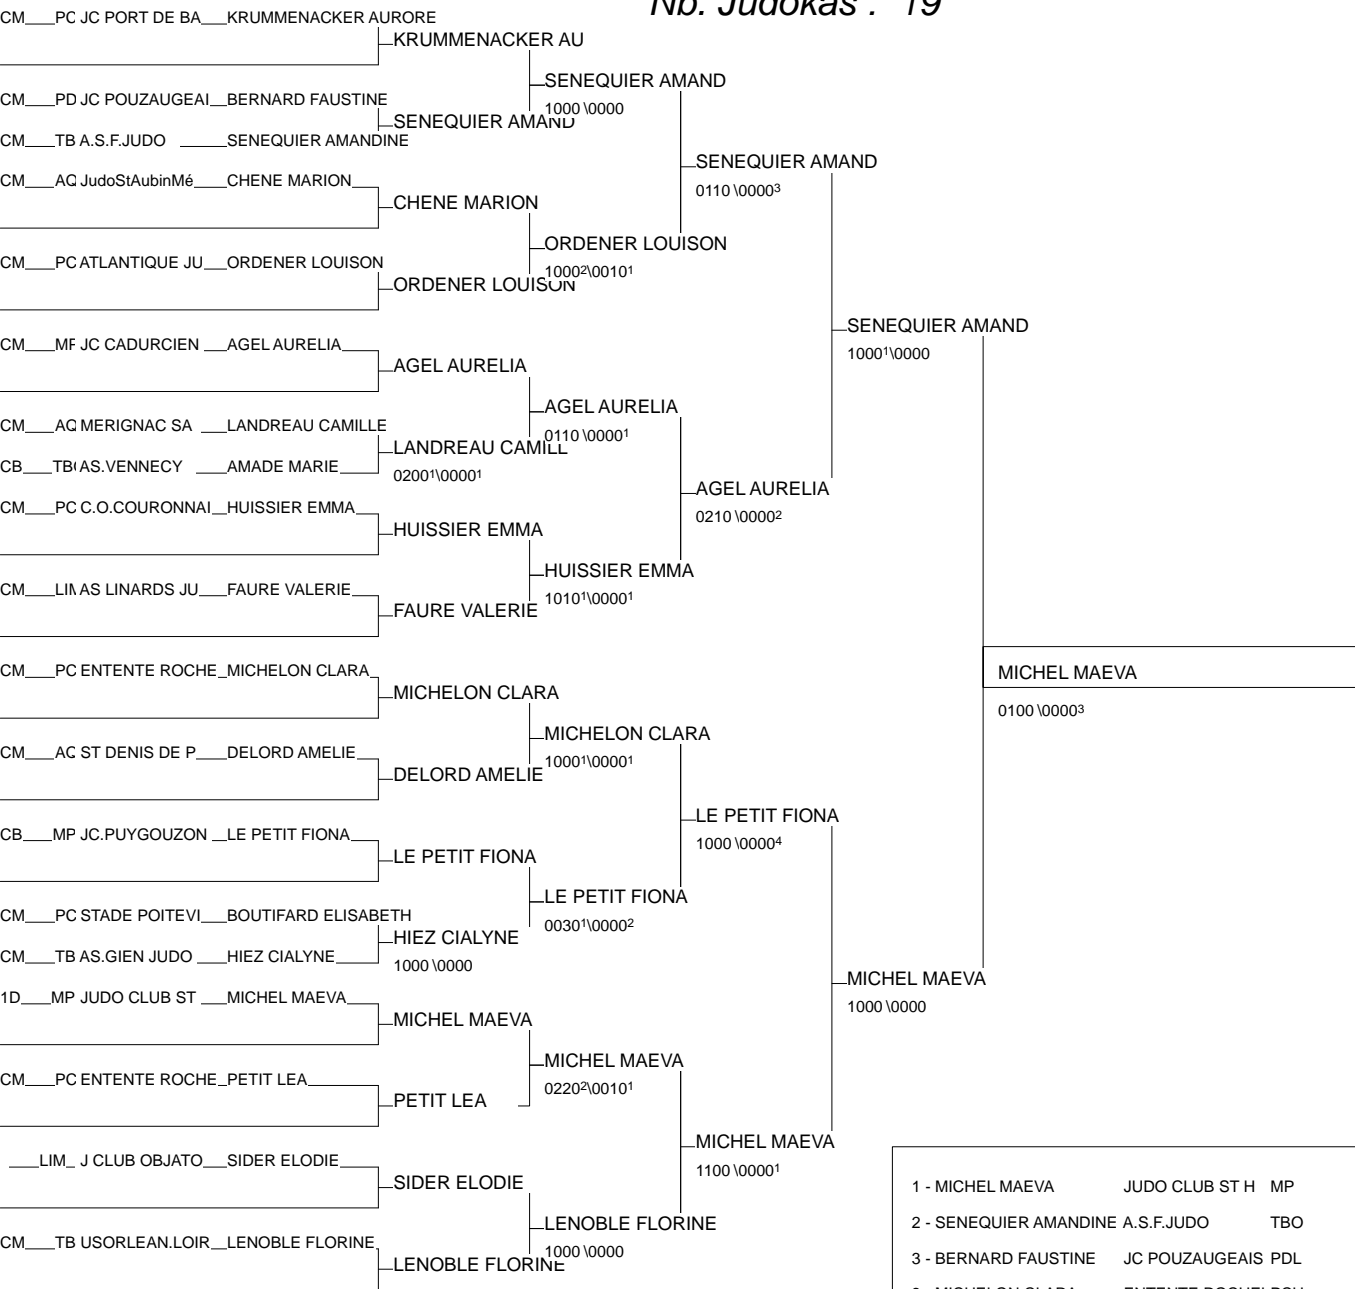

1 - MICHEL MAEVA	JUDO CLUB ST H	MP	MP
2 - SENEQUIER AMANDINE	A.S.F.JUDO	TBO	TBO
3 - BERNARD FAUSTINE	JC POUZAUGAIS	PDL	PDL
3 - MICHELON CLARA	ENTENTE ROCHEL PCH	PCH	PCH
5 - LE PETIT FIONA	JC.PUYGOUZON	MP	MP
5 - AGEL AURELIA	JC CADURCIEN	MP	MP
7 - LANDREAU CAMILLE	MERIGNAC SA	AQU	AQU
7 - PETIT LEA	ENTENTE ROCHEL PCH	PCH	PCH