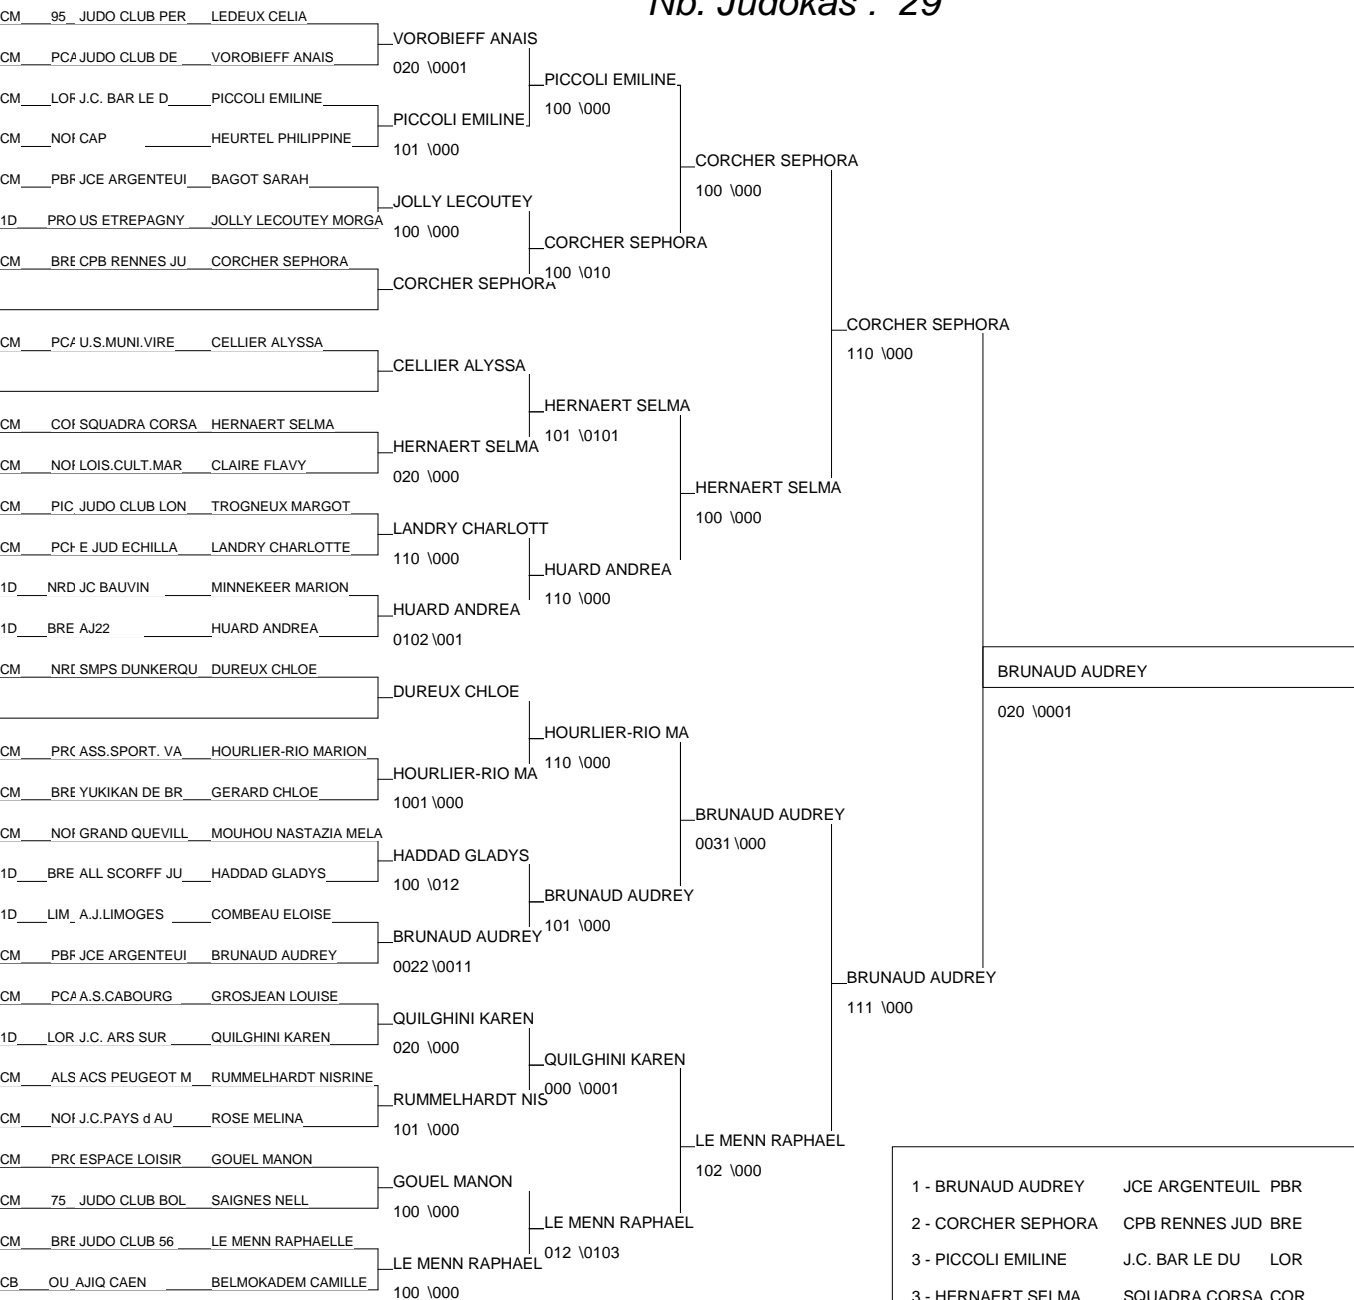

Tournoi National de Seine-Maritime

Forges Lès Eaux 19/11/2011

Cat. -48

Nb. Judokas : 29