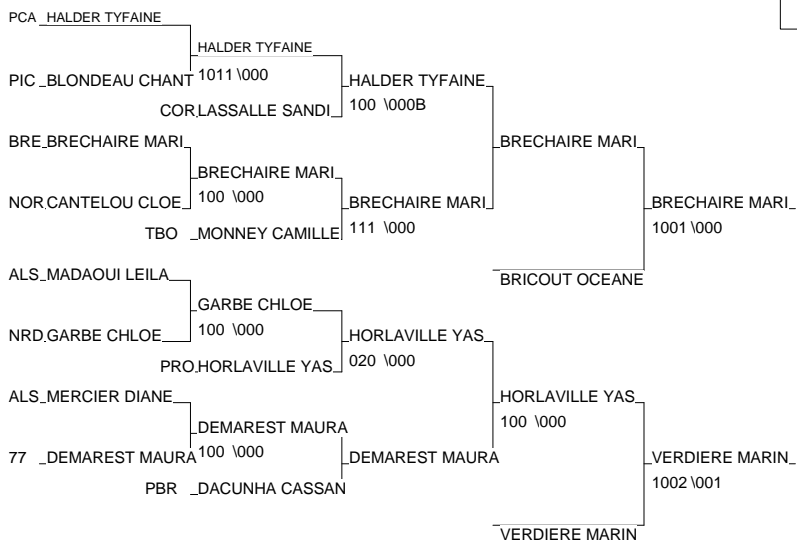

Tournoi National de Seine-Maritime

Forges Lès Eaux 19/11/2011

Cat. -57

Nb. Judokas : 30

1 - CELESTAM OCEANE	St Est Pav Jud	PBR	PBR
2 - RECROSIO CLAIRE	JC YONNAIS	PDL	PDL
3 - BRECHAIRES MARINE	D. P. LORIENT	BRE	BRE
3 - VERDIERE MARINE	CS ALLONNAIS	PDL	PDL
5 - BRICOUT OCEANE	JC CLEMENTIN	PBR	PBR
5 - HORLAVILLE YASMINE	J.C.NEUBOURG	PRO	PRO
7 - HALDER TYFAINE	SECTION JUDO C	PCA	PCA
7 - DEMAREST MAURANE	J.C. NANGIS	77	77