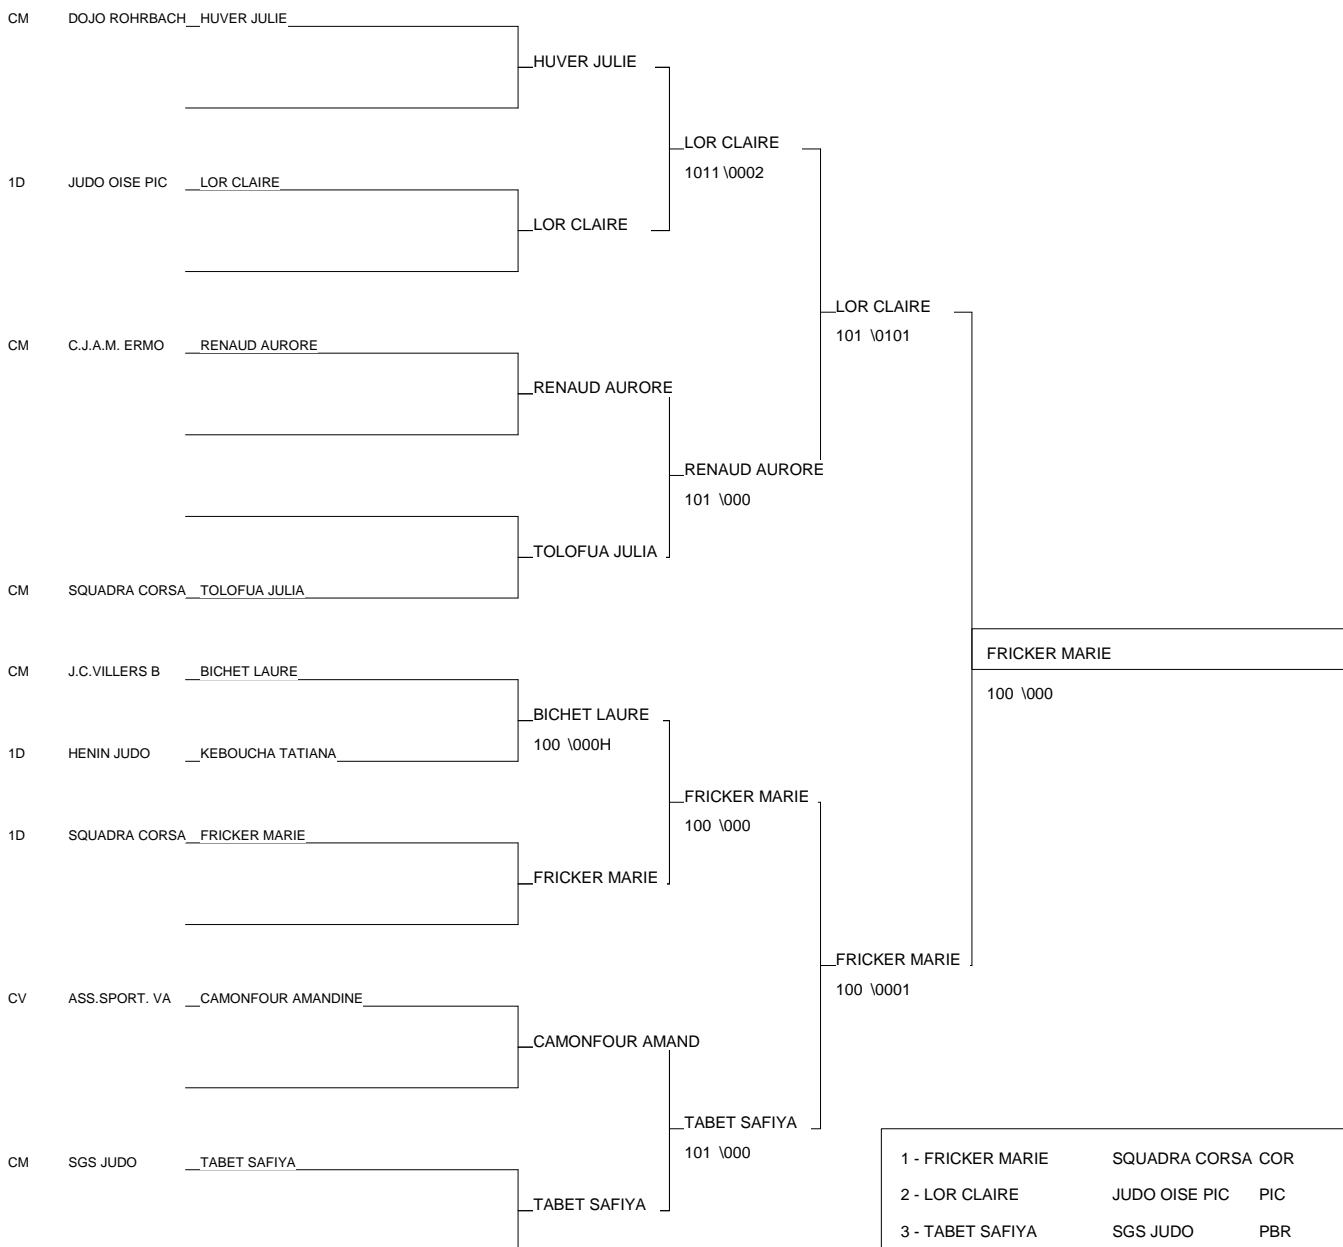

Tournoi National de Seine-Maritime

Forges Lès Eaux 19/11/2011

Cat. +70

Nb. Judokas : 9

1 - FRICKER MARIE	SQUADRA CORSA COR	COR
2 - LOR CLAIRE	JUDO OISE PIC PIC	PIC
3 - TABET SAFIYA	SGS JUDO PBR	PBR
3 - RENAUD AURORE	C.J.A.M. ERMON 95	95
5 - TOLOFUA JULIA	SQUADRA CORSA COR	COR
5 - BICHET LAURE	J.C.VILLERS BO PIC	PIC
7 - HUVER JULIE	DOJO ROHRBACHLOR	LOR
7 - CAMONFOUR AMANDIN	ASS.SPORT. VAU 95	95