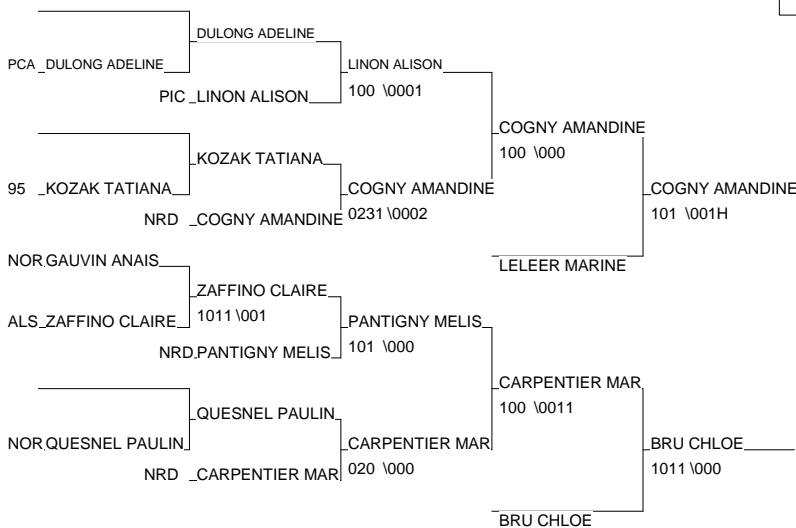

Tournoi National de Seine-Maritime

Forges Lès Eaux 19/11/2011

Cat. -70

Nb. Judokas : 19

1 - GAHIE MARIE-EVE	BUDO THIAIS	PBR	PBR
2 - PAPEQUE CHRISTELLE	CLUB ALLIANCE	PRO	PRO
3 - COGNY AMANDINE	INSTITUT LILLE	NRD	NRD
3 - BRU CHLOE	EJT DE MONTAGN RA		RA
5 - LELEER MARINE	BUDOKAN MERU	PIC	PIC
5 - CARPENTIER MARIANNI	SMPs DUNKERQUENRD		NRD
7 - LINON ALISON	GOINCOURT J. C	PIC	PIC
7 - PANTIGNY MELISA	JC EVIN	NRD	NRD

Tournoi National de Seine-Maritime

Forges Lès Eaux 19/11/2011

Cat. +70

Nb. Judokas : 9

1 - FRICKER MARIE	SQUADRA CORSA COR	COR
2 - LOR CLAIRE	JUDO OISE PIC PIC	PIC
3 - TABET SAFIYA	SGS JUDO PBR	PBR
3 - RENAUD AURORE	C.J.A.M. ERMON 95	95
5 - TOLOFUA JULIA	SQUADRA CORSA COR	COR
5 - BICHET LAURE	J.C.VILLERS BO PIC	PIC
7 - HUVER JULIE	DOJO ROHRBACHLOR	LOR
7 - CAMONFOUR AMANDIN	ASS.SPORT. VAU 95	95