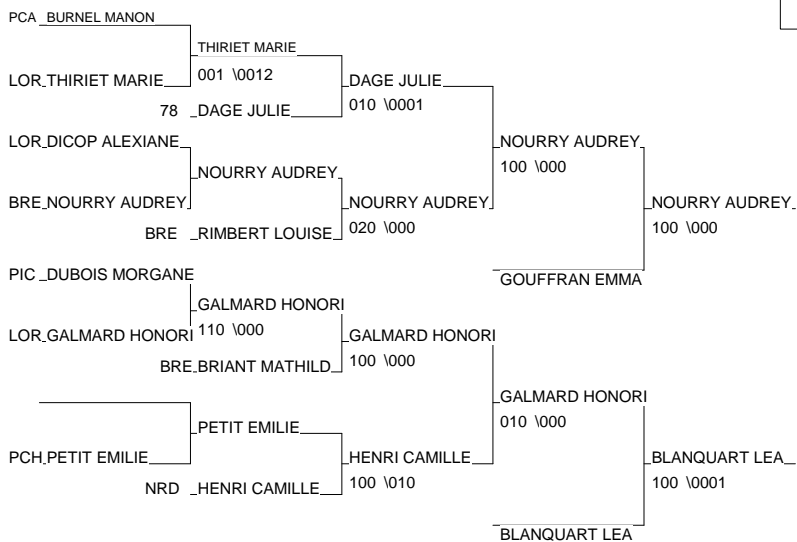

Tournoi National de Seine-Maritime

Forges Lès Eaux 19/11/2011

Cat. -52

Nb. Judokas : 30

1 - GNETO ASTRIDE	SQUADRA CORSA COR	COR
2 - VIGREUX CLARA	CPB RENNES JUD BRE	BRE
3 - NOURRY AUDREY	JUDO CLUB DES BRE	BRE
3 - BLANQUART LEA	A M LOONIS NRD	NRD
5 - GOUFFRAN EMMA	JUDO CLUB BOLI 75	75
5 - GALMARD HONORINE	J.C.SEICHANAIS LOR	LOR
7 - DAGE JULIE	JJJ CLUB DE PO 78	78
7 - HENRI CAMILLE	U.S.A.L. JUDO NRD	NRD