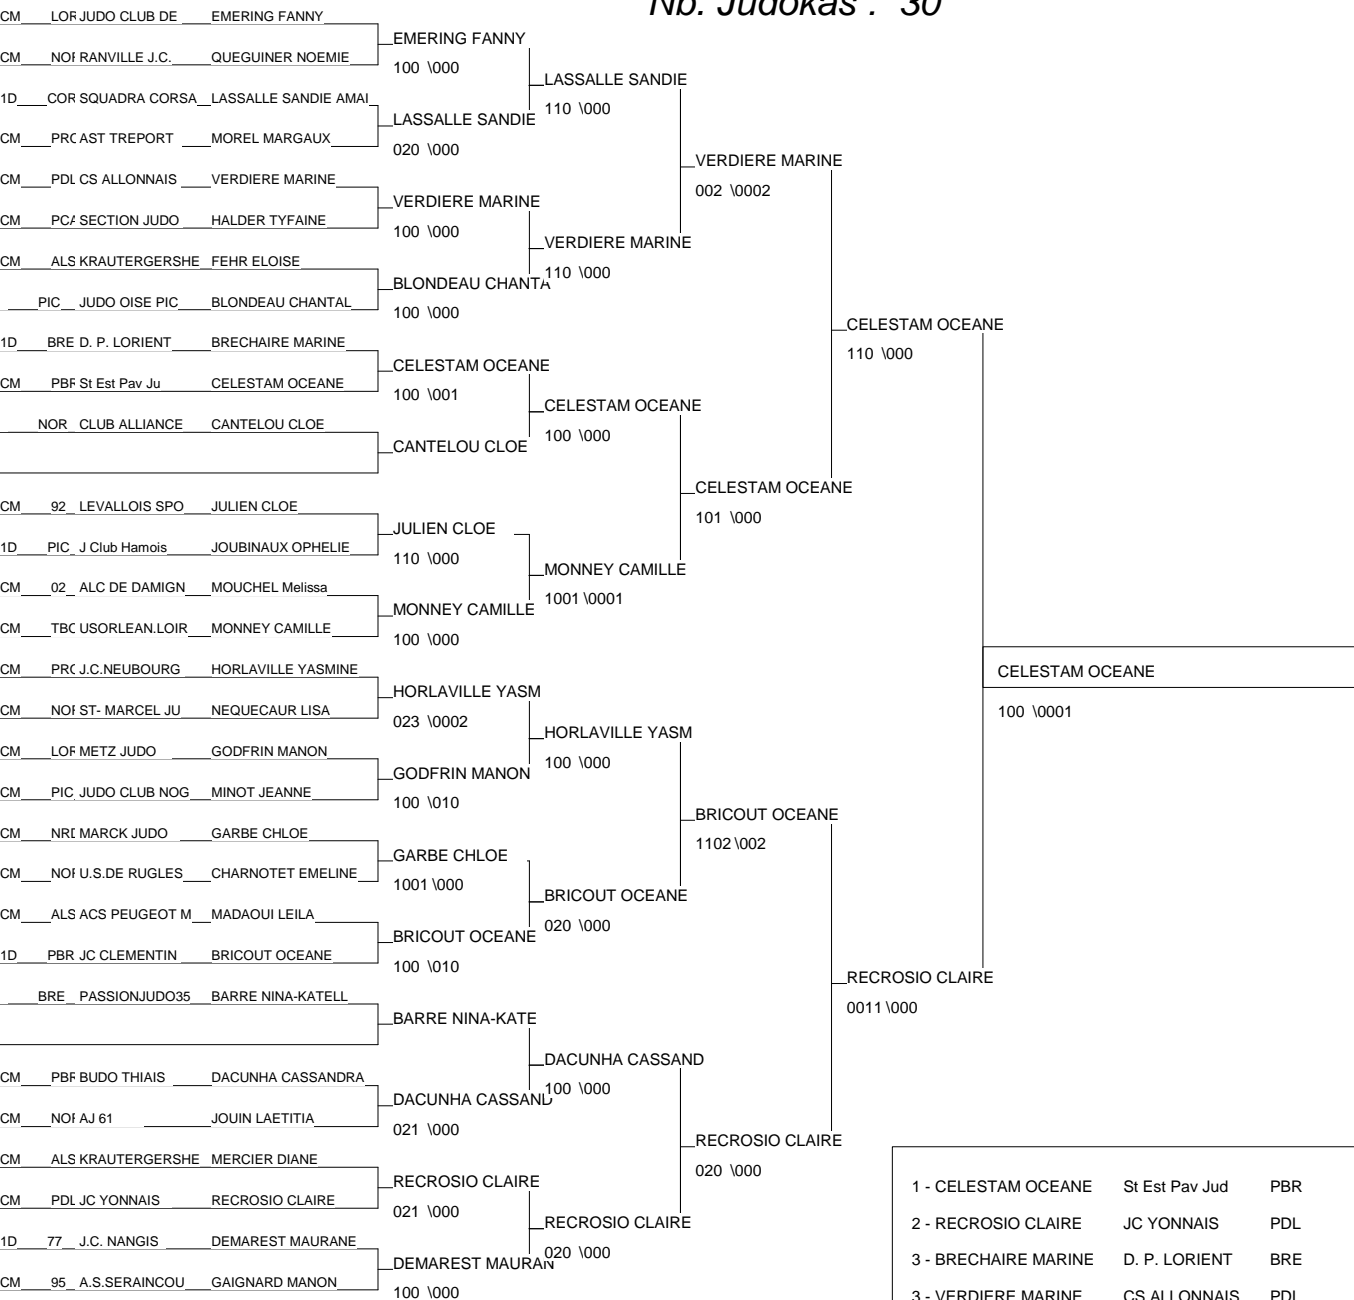

Tournoi National de Seine-Maritime

Forges Lès Eaux 19/11/2011

Cat. -57

Nb. Judokas : 30