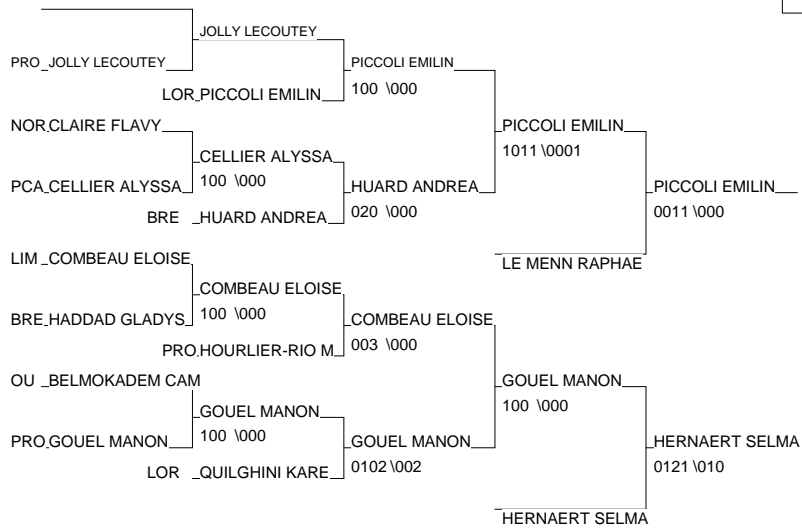

Tournoi National de Seine-Maritime

Forges Lès Eaux 19/11/2011

Cat. -44

Nb. Judokas : 16

1 - GENNEVEE FLORA	JUDO CLUB DES BRE	BRE	BRE
2 - MAMELIN ANAIS	VOI Judo	95	95
3 - LE ROUX ELISA	SGS JUDO	PBR	PBR
3 - LOUVET CLEMENCE	JUDO OISE PIC	PIC	PIC
5 - POLVERI ILONA	Judo3Frontiere	LOR	LOR
5 - RAMILLON VIRGINIE	JUDO OISE PIC	PIC	PIC
7 - ZAFY TANYA	JC EVIN	NRD	NRD
7 - COMPERE MELYNA	PETIT COURONNE PRO	PRO	PRO

Tournoi National de Seine-Maritime

Forges Lès Eaux 19/11/2011

Cat. -48

Nb. Judokas : 29

1 - BRUNAUD AUDREY	JCE ARGENTEUIL PBR	PBR
2 - CORCHER SEPHORA	CPB RENNES JUD BRE	BRE
3 - PICCOLI EMILINE	J.C. BAR LE DU LOR	LOR
3 - HERNAERT SELMA	SQUADRA CORSA COR	COR
5 - LE MENN RAPHAELLE	JUDO CLUB 56 BRE	BRE
5 - GOUEL MANON	ESPACE LOISIRS PRO	PRO
7 - HUARD ANDREA	AJ22 BRE	BRE
7 - COMBEAU ELOISE	A.J.LIMOGES LIM	LIM