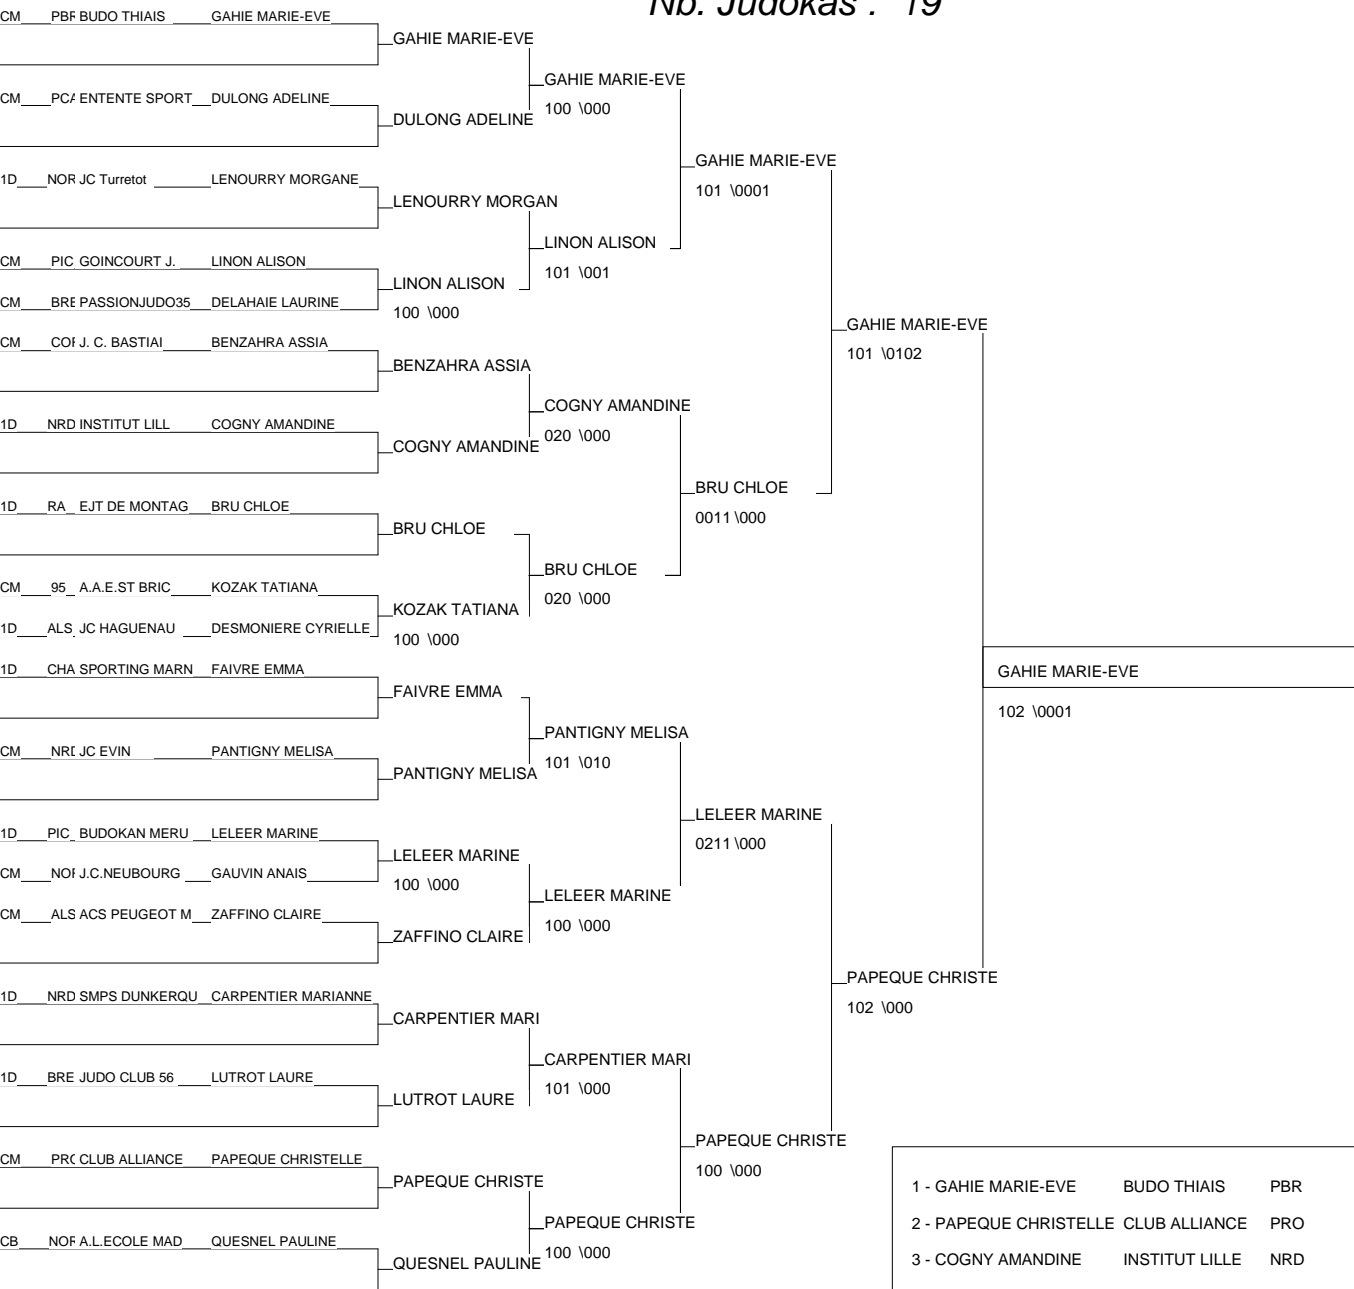

Tournoi National de Seine-Maritime

Forges Lès Eaux 19/11/2011

Cat. -70

Nb. Judokas : 19