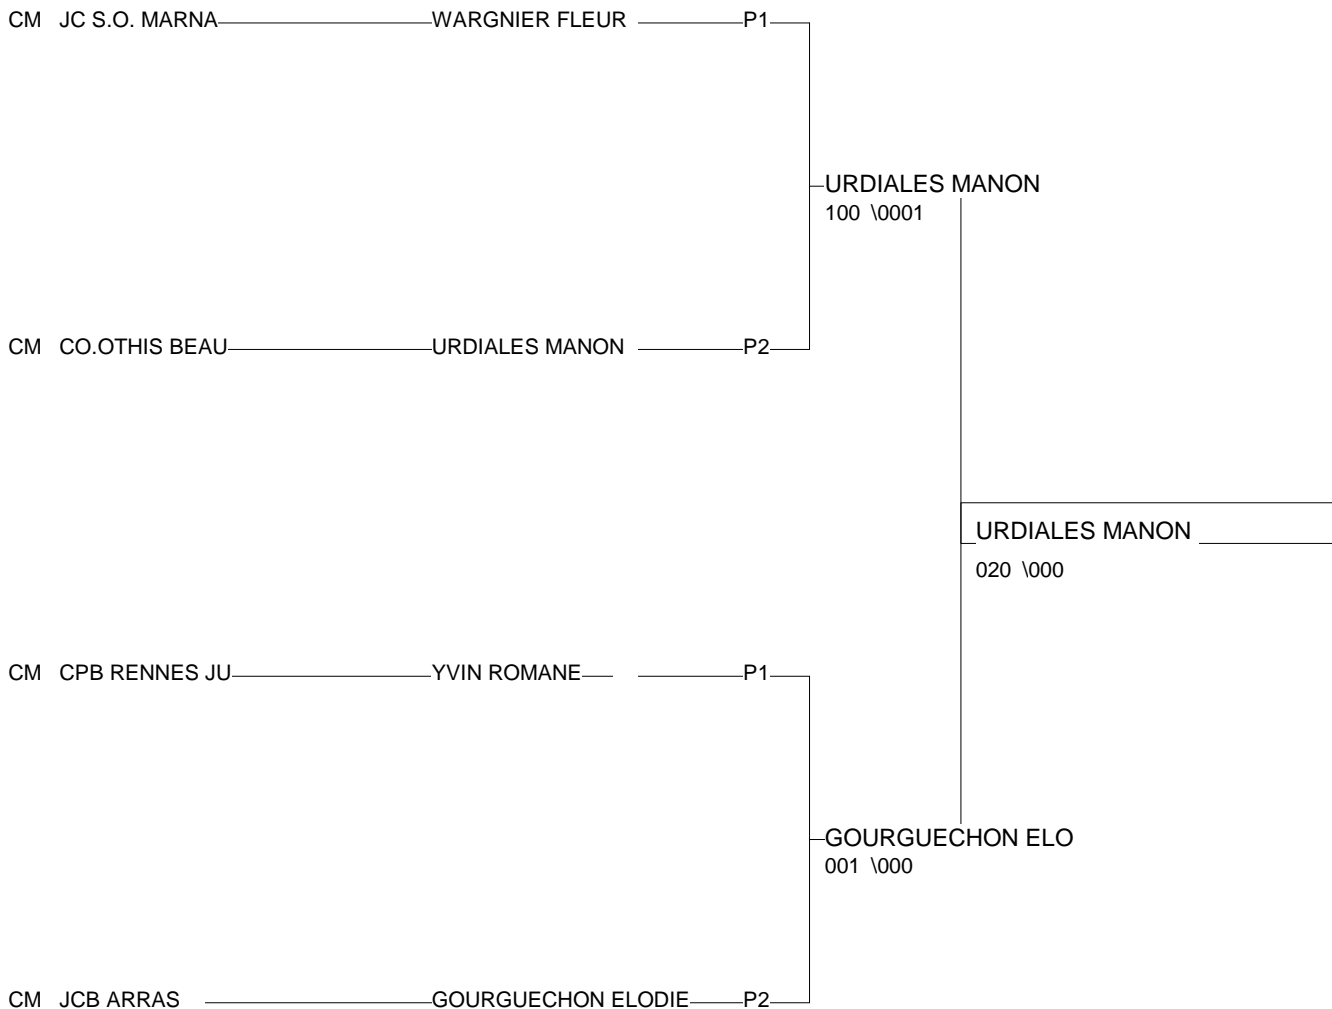

Tournoi National de Seine-Maritime

Forges Lès Eaux 19/11/2011

Cat. -40

Nb. Judokas : 4

1 - URDIALES MANC CO.OTHIS BE/77	P2
2 - GOURGUECHON JCB ARRAS NRD	P2
3 - WARGNIER FLEL JC S.O. MARNCHA	P1
3 - YVIN ROMANE CPB RENNES BRE	P1