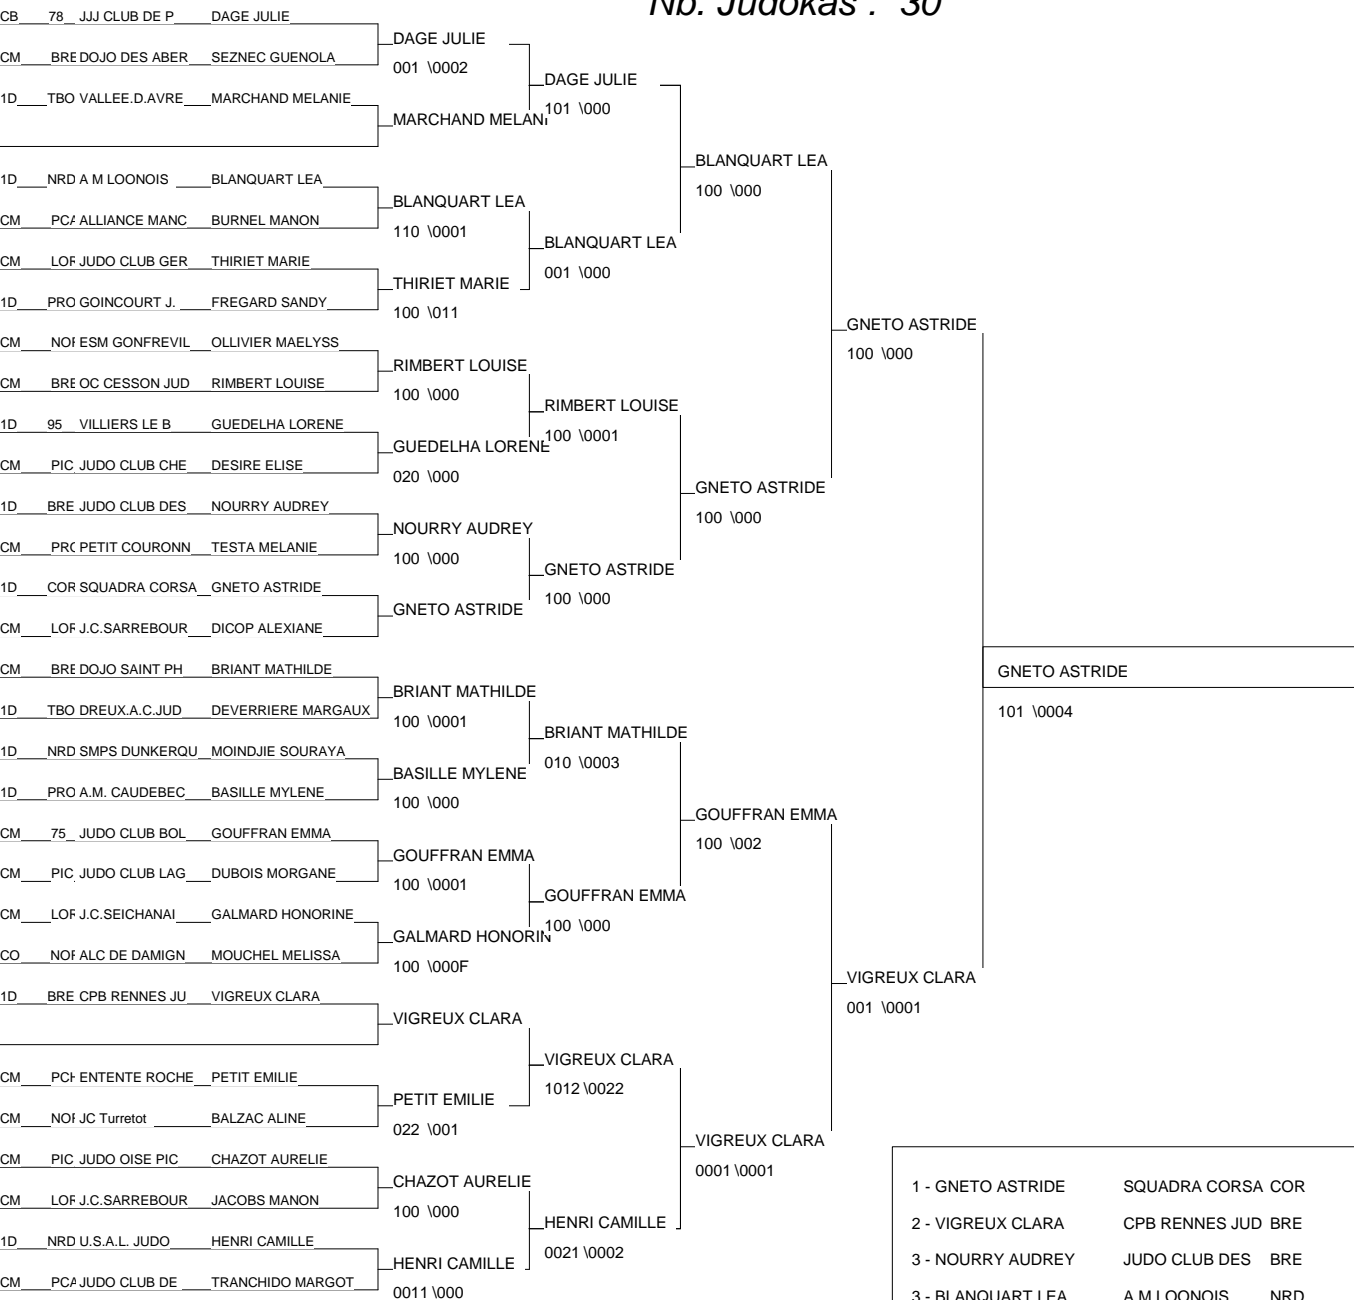

Tournoi National de Seine-Maritime

Forges Lès Eaux 19/11/2011

Cat. -52

Nb. Judokas : 30