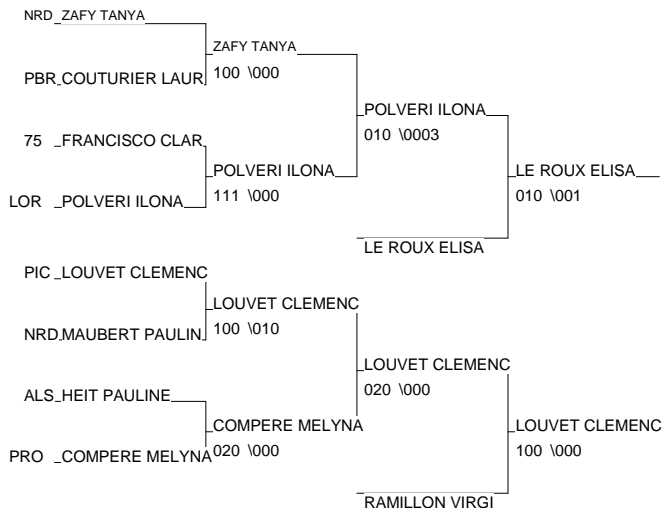

Tournoi National de Seine-Maritime

Forges Lès Eaux 19/11/2011

Cat. -44

Nb. Judokas : 16

1 - GENNEVEE FLORA	JUDO CLUB DES BRE	BRE	BRE
2 - MAMELIN ANAIS	VOI Judo	95	95
3 - LE ROUX ELISA	SGS JUDO	PBR	PBR
3 - LOUVET CLEMENCE	JUDO OISE PIC	PIC	PIC
5 - POLVERI ILONA	Judo3Frontiere	LOR	LOR
5 - RAMILLON VIRGINIE	JUDO OISE PIC	PIC	PIC
7 - ZAFY TANYA	JC EVIN	NRD	NRD
7 - COMPERE MELYNA	PETIT COURONNE PRO	PRO	PRO

Tournoi National de Seine-Maritime

Forges Lès Eaux 19/11/2011

Cat. -48

Nb. Judokas : 29

1 - BRUNAUD AUDREY	JCE ARGENTEUIL PBR	PBR
2 - CORCHER SEPHORA	CPB RENNES JUD BRE	BRE
3 - PICCOLI EMILINE	J.C. BAR LE DU LOR	LOR
3 - HERNAERT SELMA	SQUADRA CORSA COR	COR
5 - LE MENN RAPHAELLE	JUDO CLUB 56 BRE	BRE
5 - GOUEL MANON	ESPACE LOISIRS PRO	PRO
7 - HUARD ANDREA	AJ22 BRE	BRE
7 - COMBEAU ELOISE	A.J.LIMOGES LIM	LIM