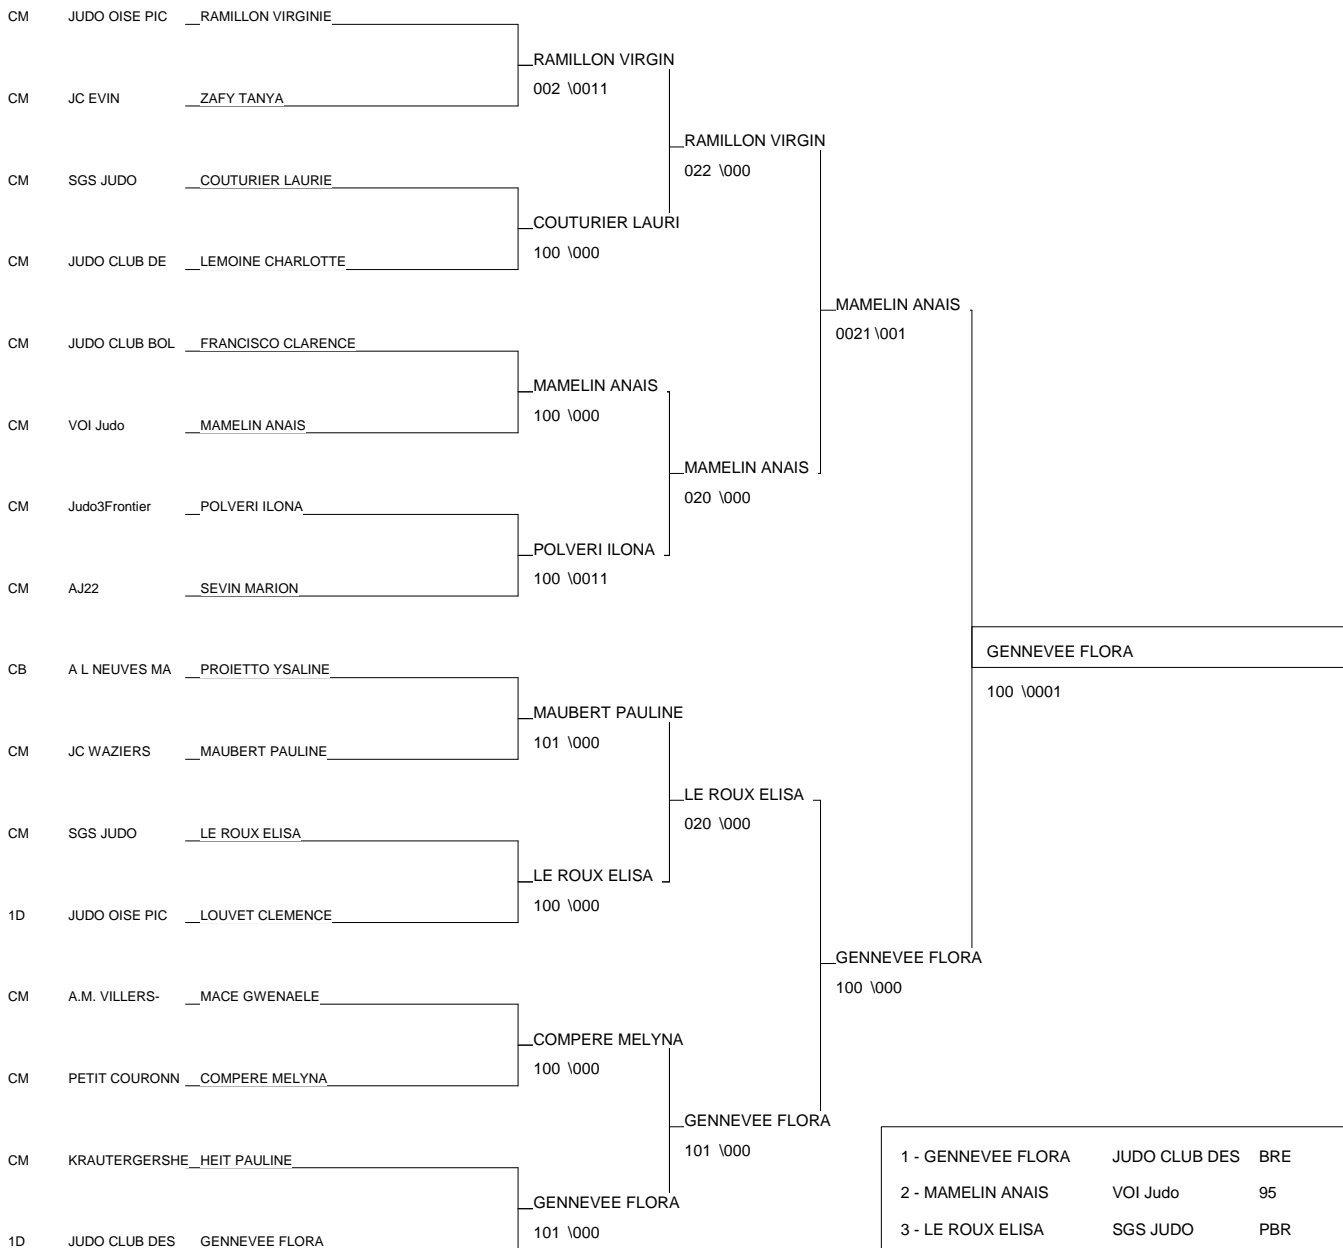

Tournoi National de Seine-Maritime

Forges Lès Eaux 19/11/2011

Cat. -44

Nb. Judokas : 16