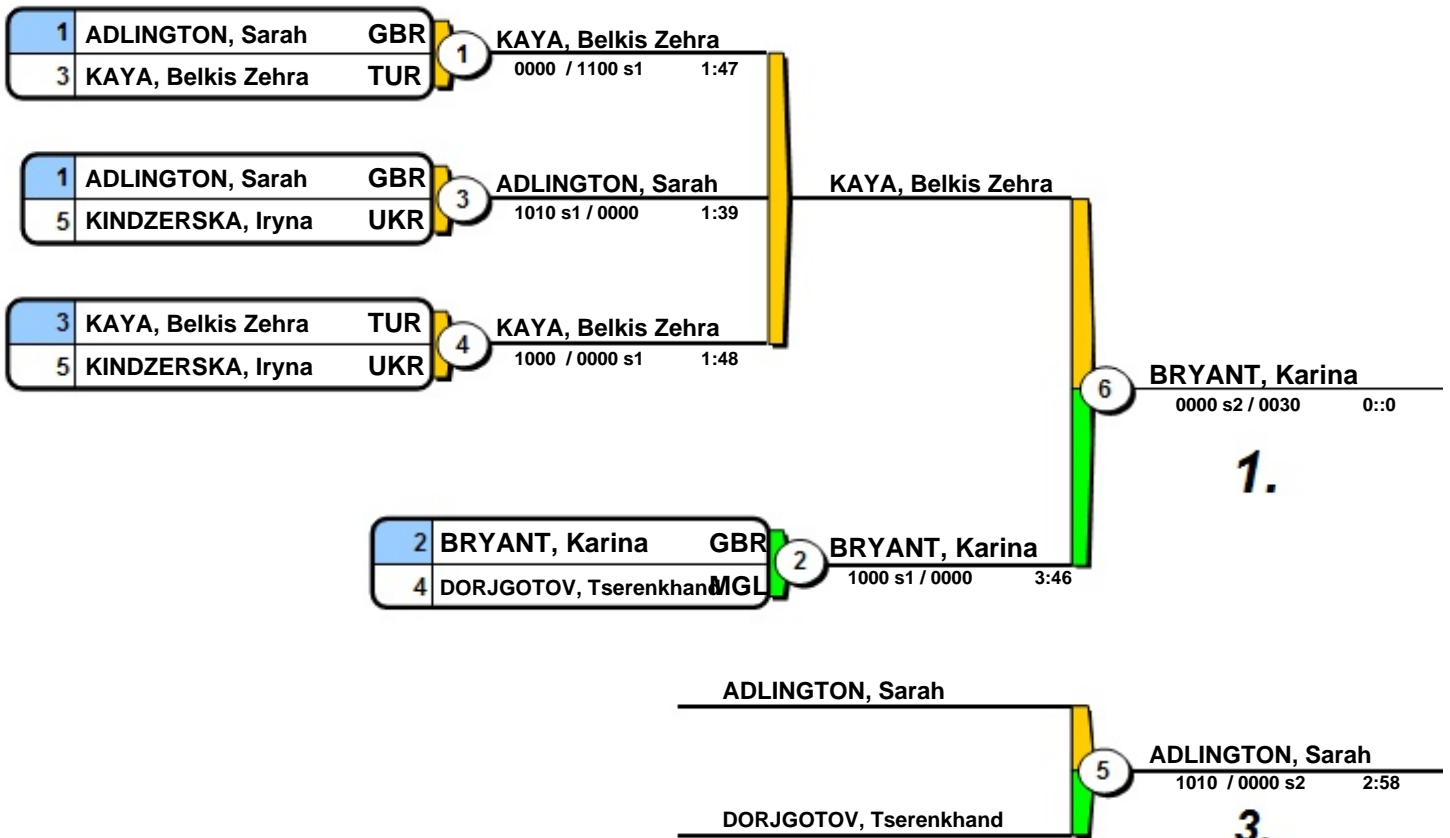

World Cup Samoa 2011

(SAM Apia, 11-12 November 2011)

+78 kg

5 Judoka

			1	3	5		
1	ADLINGTON, Sarah	GBR		-	+	1 (10)	
3	KAYA, Belkis Zehra	TUR	+		+	2 (20)	
5	KINDZERSKA, Iryna	UKR	-	-		0 (0)	

			2	4		
2	BRYANT, Karina	GBR		+		
4	DORJGOTOV, Tserenkhan	MGL	-			

1. BRYANT, Karina GBR
2. KAYA, Belkis Zehra TUR
3. ADLINGTON, Sarah GBR