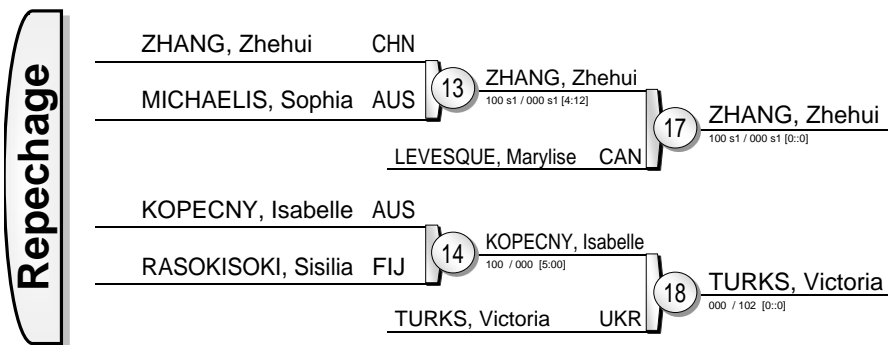

World Cup Samoa 2011

(SAM Apia, 11-12 November 2011)

-78 kg

8 Judoka

Results		
1.	EIGLOVA, Alena	CZE
2.	RAMIREZ, Yahima	POR
3.	ZHANG, Zhehui	CHN
3.	TURKS, Victoria	UKR
5.	LEVESQUE, Marylise	CAN
5.	KOPECNY, Isabelle	AUS
7.	MICHAELIS, Sophia	AUS
7.	RASOKISOKI, Sisilia	FIJ