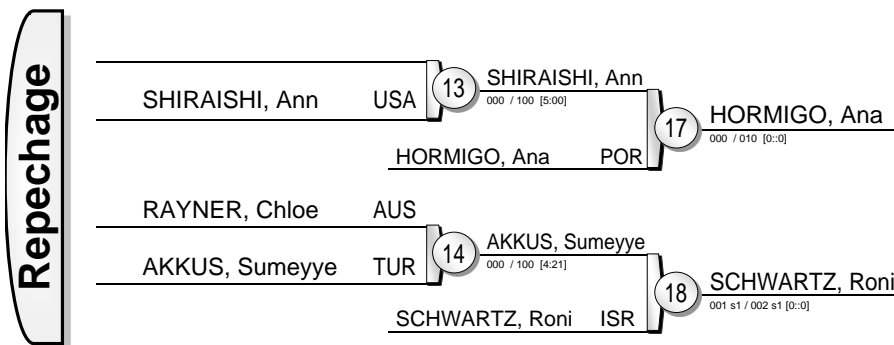

World Cup Samoa 2011

(SAM Apia, 11-12 November 2011)

-48 kg

7 Judoka

Results		
1.	PARETO, Paula	ARG
2.	KEARNEY, Lisa	IRL
3.	HORMIGO, Ana	POR
3.	SCHWARTZ, Roni	ISR
5.	SHIRAIISHI, Ann	USA
5.	AKKUS, Sumeyye	TUR
7.		
7.	RAYNER, Chloe	AUS