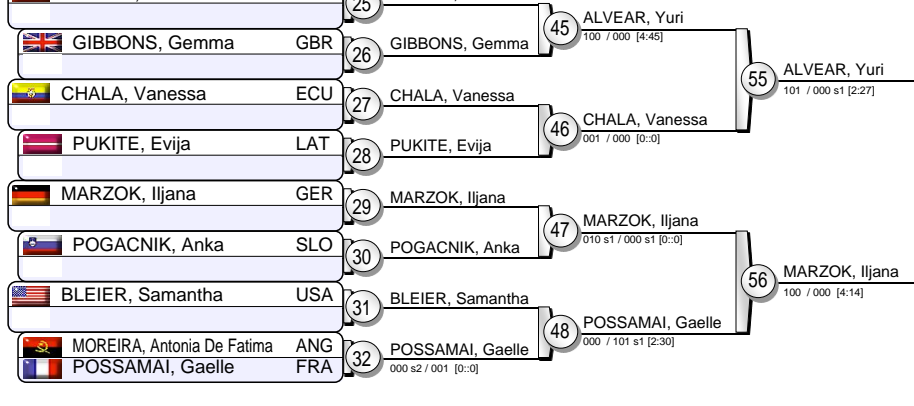

# EJU World Cup Women Budapest 2012

(HUN Budapest, 11-12 February 2012)

**-70 kg**  
36 Judoka

**Pool A**

**Pool B**

**Pool C**

**Pool D**

**Repechage**

- ### Results
- CHEN, Fei (CHN)
  - CORTES ALDAMA, Onix (CUB)
  - ALVEAR, Yuri (COL)
  - PORTELA, Maria (BRA)
  - MILED, Houda (TUN)
  - MARZOK, Ilijana (GER)
  - HWANG, Ye-Sul (KOR)
  - FLETCHER, Megan (GBR)