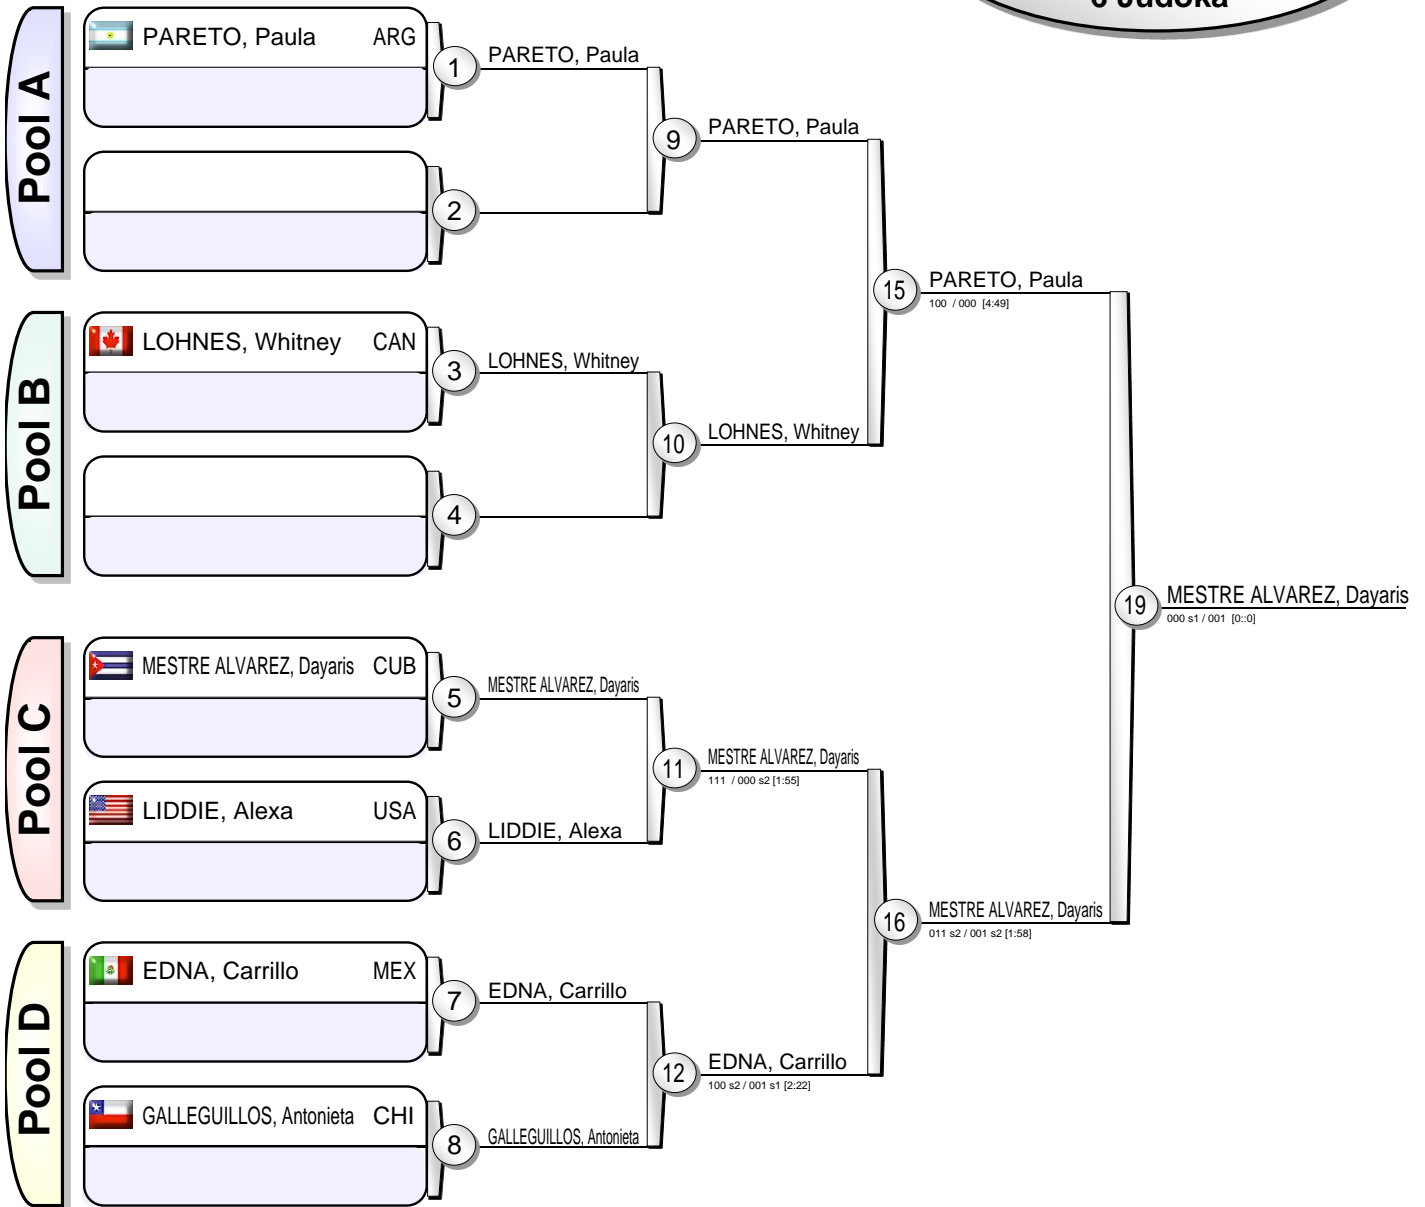

# -48 kg

6 Judoka

Results		
1.	MESTRE ALVAREZ, Dayaris	CUB
2.	PARETO, Paula	ARG
3.	EDNA, Carrillo	MEX
3.	GALLEGUILLOS, Antonieta	CHI
5.	LOHNES, Whitney	CAN
7.	LIDDIE, Alexa	USA