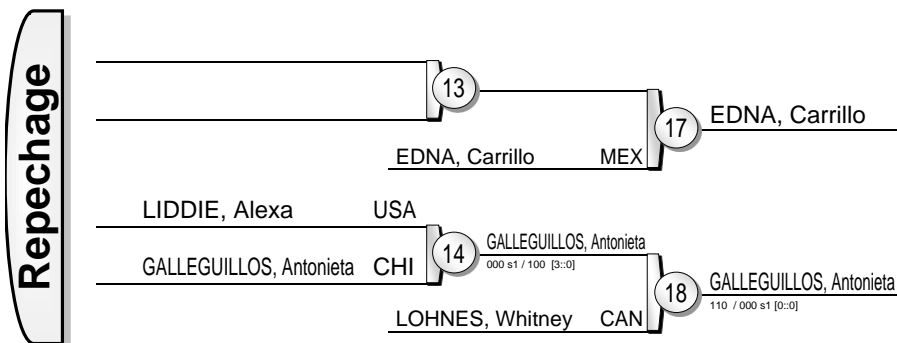

PJC World Cup Miami 2012

(USA Miami, 10-11 May 2012)

-48 kg

6 Judoka

Results		
1.	MESTRE ALVAREZ, Dayaris	CUB
2.	PARETO, Paula	ARG
3.	EDNA, Carrillo	MEX
3.	GALLEGUILLOS, Antonieta	CHI
5.	LOHNES, Whitney	CAN
7.	LIDDIE, Alexa	USA