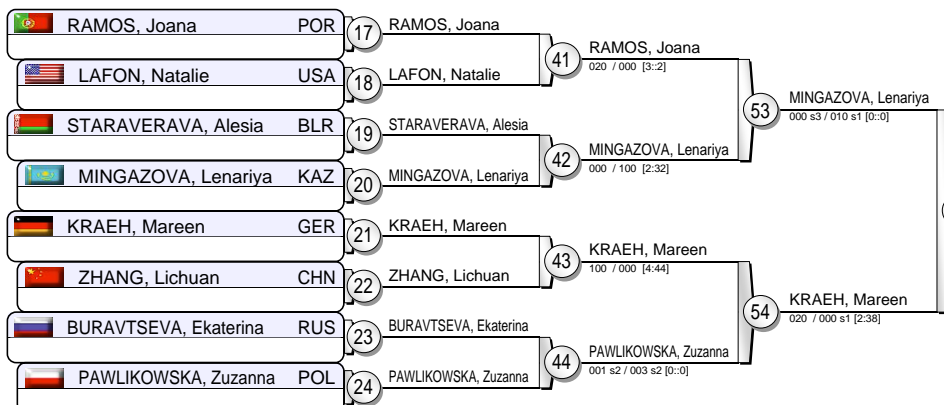

HORMIGO, Ana 000 / 100 [0:0] 35

HORMIGO, Ana 000 / 100 [3:31] 32

Results

- HORMIGO, Ana POR
- WU, Shugen CHN
- SUMEYYE, Akkus TUR
- LIMA, Taciana BRA
- MOSCATT, Valentina ITA
- DUMITRU, Violeta ROU
- KEARNEY, Lisa IRL
- LESHCHANKA, Volha BLR

BORTOLOTTO

EJU World Cup Women Prague 2011

(CZE Prague, 26-27 February 2011)

-52 kg
33 Judoka

Pool A

Pool B

Pool C

Pool D

Repechage

Results

- HE, Hongmei CHN
- CATUNA, Andreea Florina ROU
- KRAEH, Mareen GER
- MINGAZOVA, Lenariya KAZ
- SAMAT, Aynur TUR
- FORCINITI, Rosalba ITA
- BRAVIK, Kitty NED

EJU World Cup Women Prague 2011