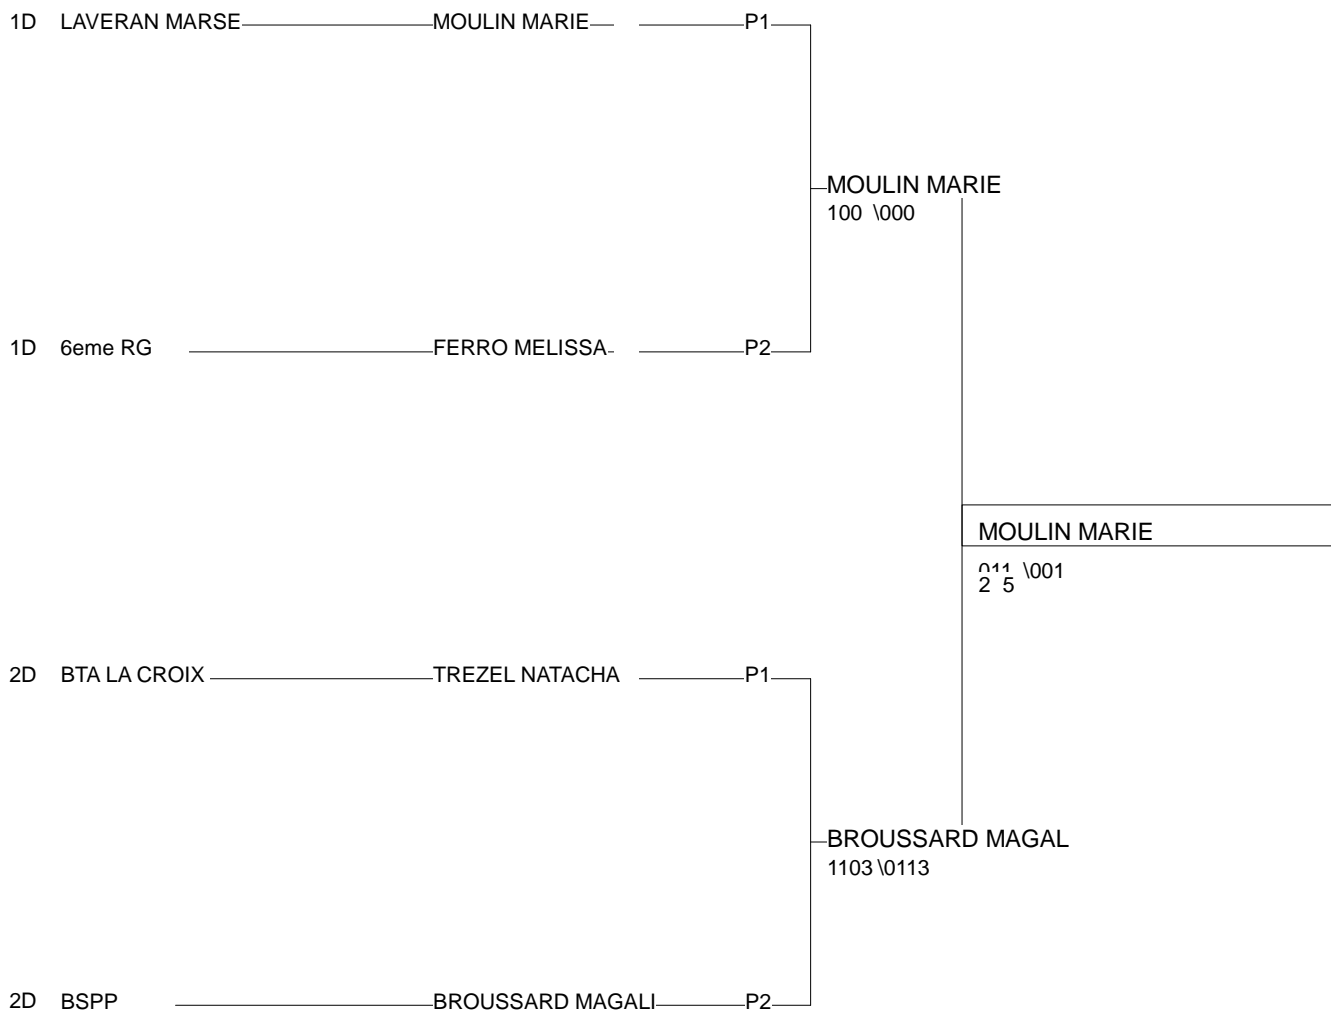

CHPT FRANCE MILITAIRE

AVORD, le 24/04/2013

Cat. -70 TF

Nb. Judokas : 4

1 - MOULIN MARIE	L AVERAN MAFASP	P1
2 - BROUSSARD MA	BSPP 1CL	P2
3 - FERRO MELISSA	6eme RG CAL	P2
3 - TREZEL NATACH.	BTA LA CROIXGEND	P1