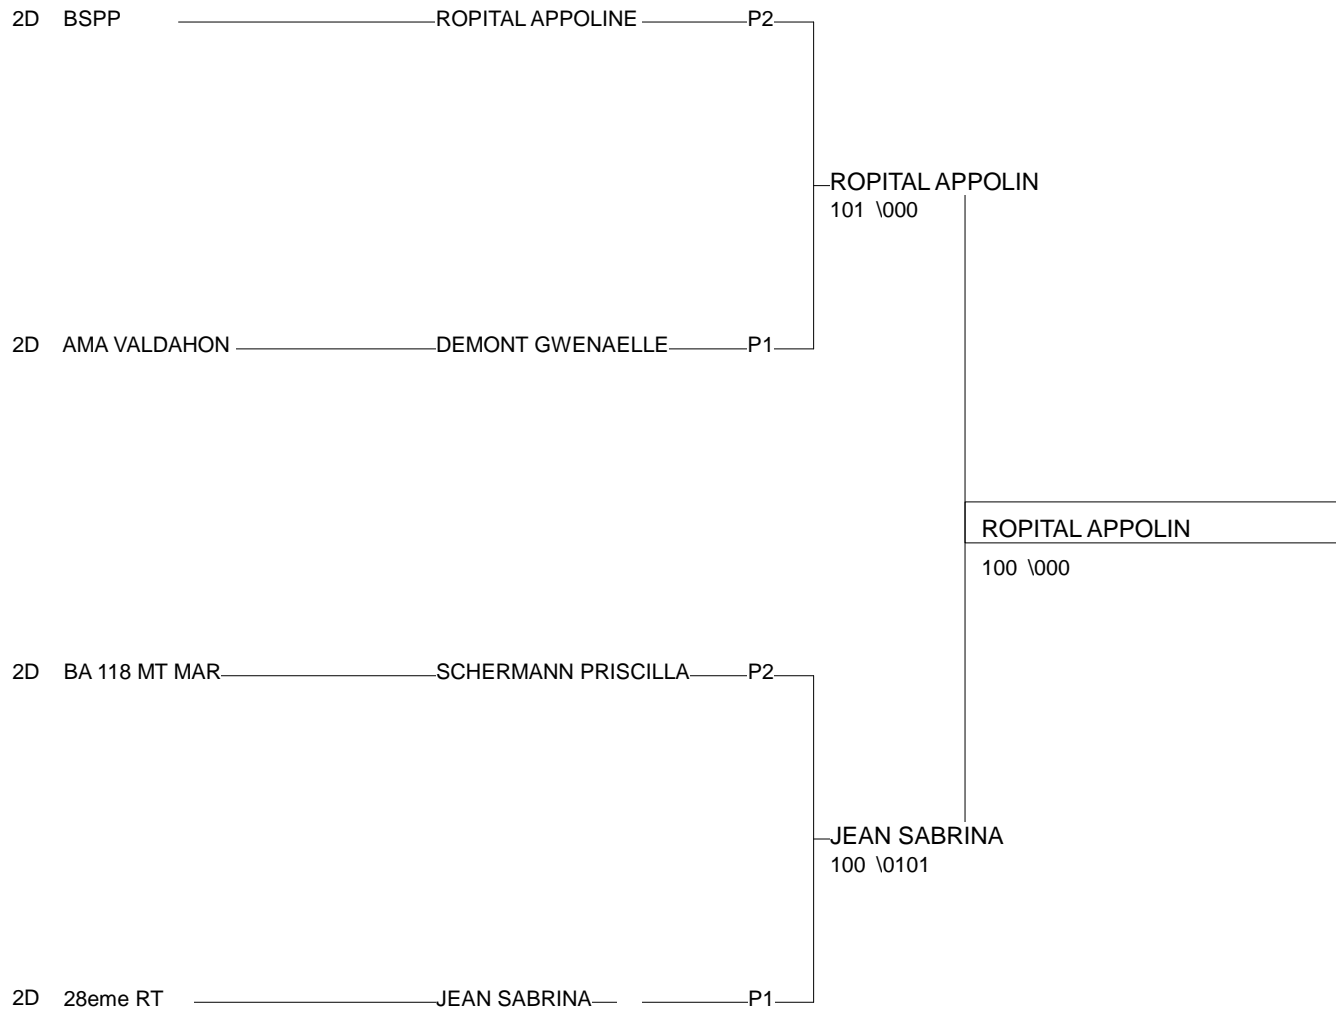

CHPT FRANCE MILITAIRE

AVORD, le 24/04/2013

Cat. -63 TF

Nb. Judokas : 4

1 - ROPITAL APPOLIN	BSPP	1CL	P2
2 - JEAN SABRINA	28eme RT	ADJ	P1
3 - DEMONT GWENAELLE	AMA VALDAHON	CMED	P1
3 - SCHERMANN PR	BA 118 MT MAI	ASP	P2