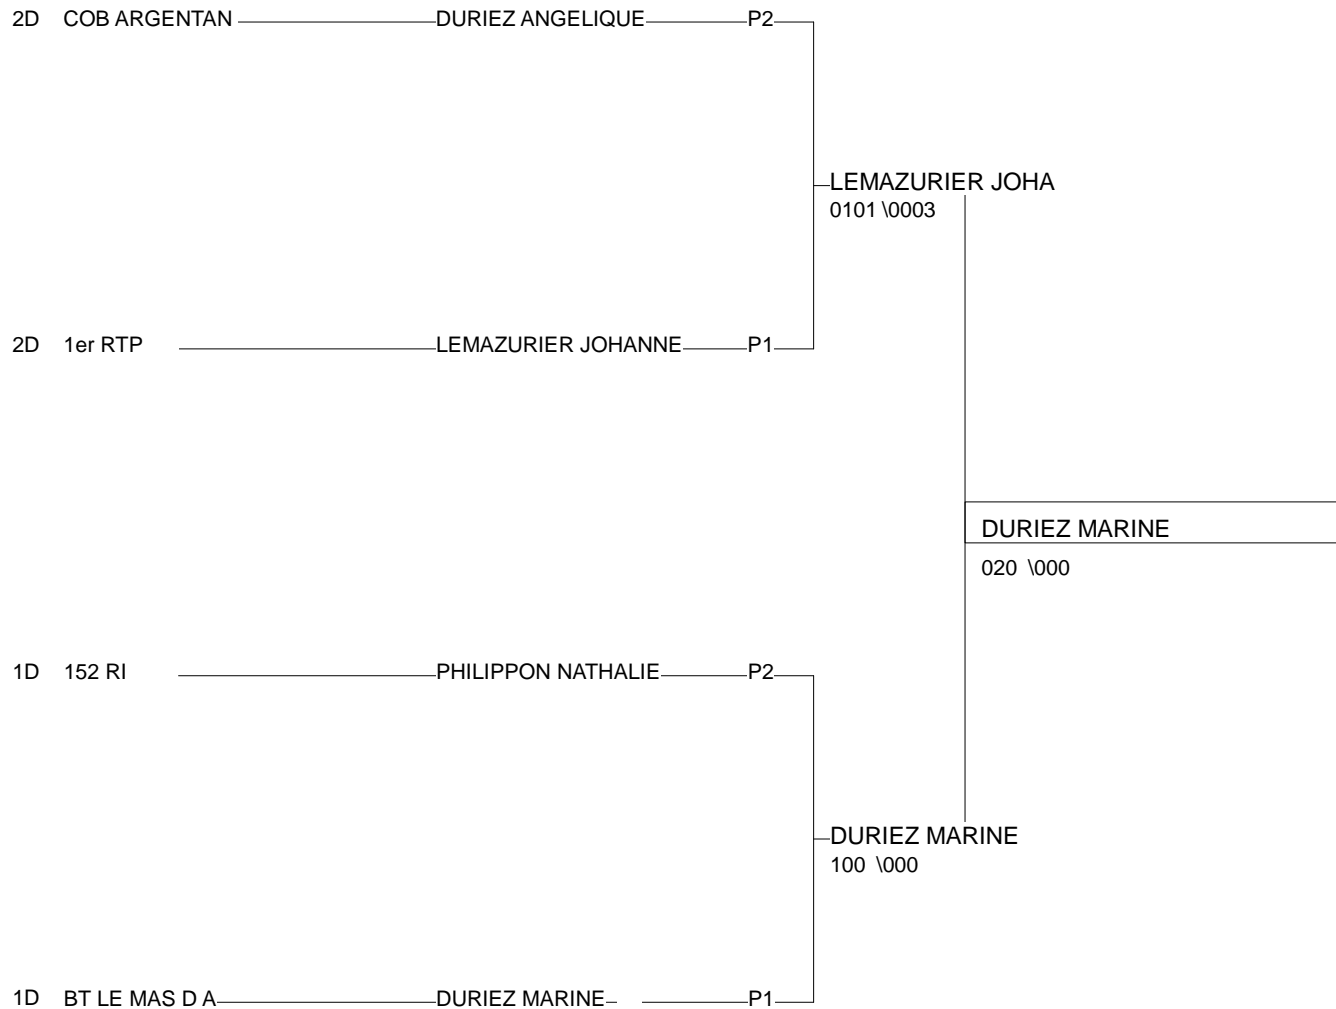

CHPT FRANCE MILITAIRE

AVORD, le 24/04/2013

Cat. -57 TF

Nb. Judokas : 4

1 - DURIEZ MARINE BT LE MAS D /GEND	P1
2 - LEMAZURIER JOI 1er RTP MDL	P1
3 - DURIEZ ANGELIC COB ARGENT/GEND	P2
3 - PHILIPPON NATH 152 RI SCH	P2