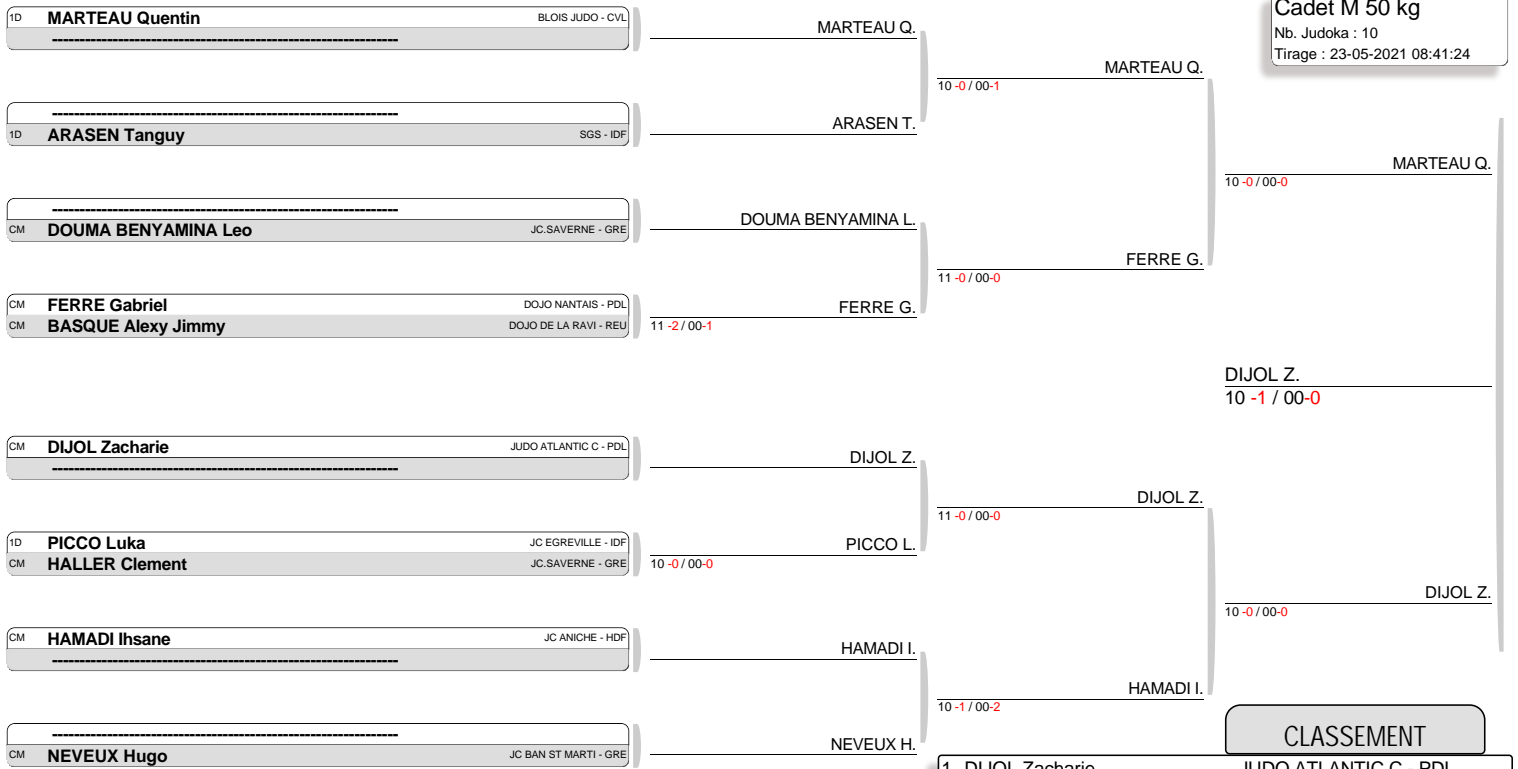

TEST MATCH CADETS (ZONE NORD) - GYMNASE DES 4 CHENES
TABLEAU (Le23-05-2021)

Cadet M 50 kg
Nb. Judoka : 10
Tirage : 23-05-2021 08:41:24