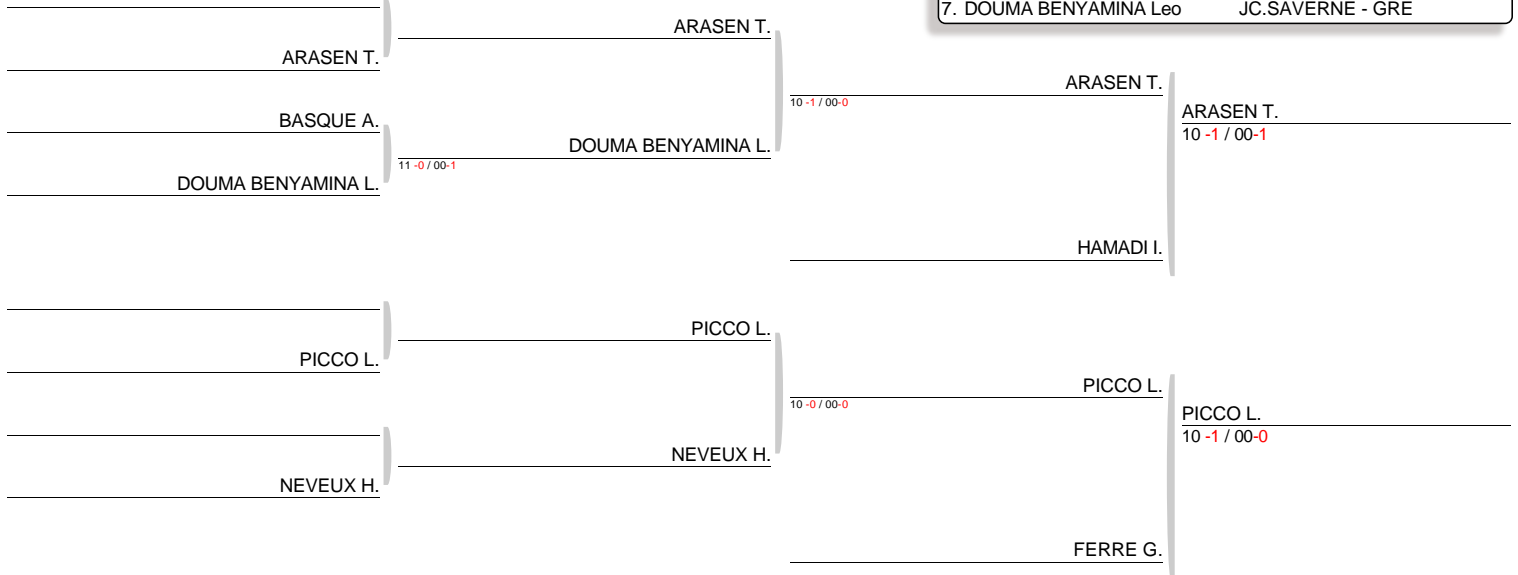

CLASSEMENT	
1. DIJOL Zacharie	JUDO ATLANTIC C - PDL
2. MARTEAU Quentin	BLOIS JUDO - CVL
3. PICCO Luka	JC EGREVILLE - IDF
3. ARASEN Tanguy	SGS - IDF
5. FERRE Gabriel	DOJO NANTAIS - PDL
5. HAMADI Ihsane	JC ANICHE - HDF
7. NEVEUX Hugo	JC BAN ST MARTI - GRE
7. DOUMA BENYAMINA Leo	JC.SAVERNE - GRE