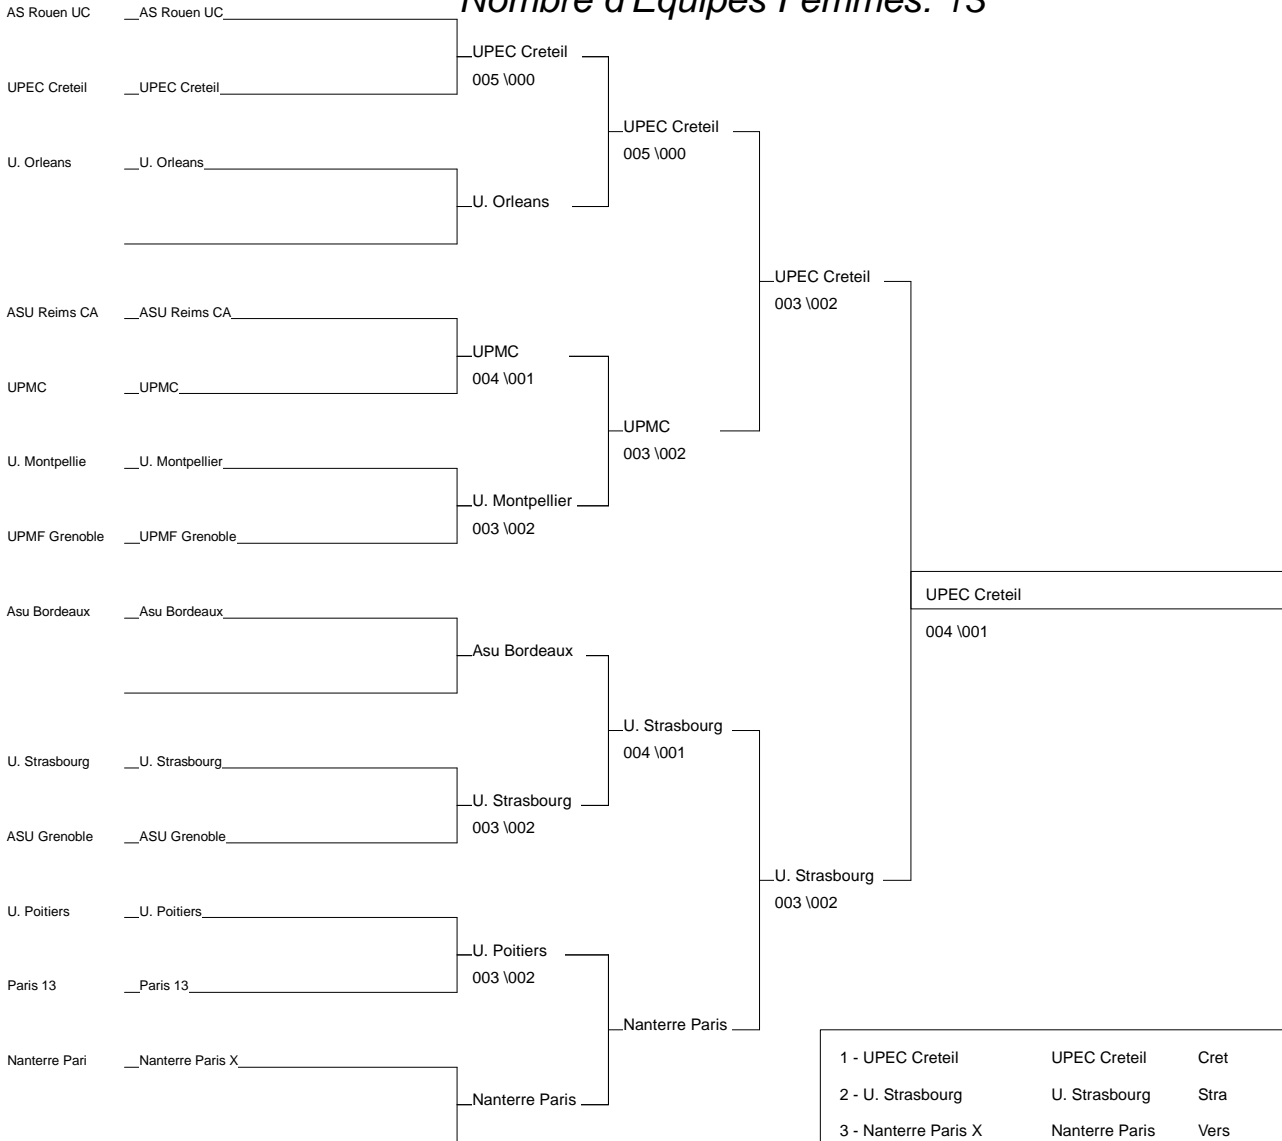

France FFSU - Equipes - 1er DIV

Amiens 09/04/2015

Nombre d'Equipes Femmes: 13

1 - UPEC Creteil	UPEC Creteil	Cret	Cre
2 - U. Strasbourg	U. Strasbourg	Stra	Str
3 - Nanterre Paris X	Nanterre Paris	Vers	Ver
3 - Asu Bordeaux	Asu Bordeaux	Bord	Bor
5 - U. Orleans	U. Orleans	Orle	Ori
5 - UPMC	UPMC	Pari	Par
7 - U. Montpellier	U. Montpellier	Mont	Mon
7 - U. Poitiers	U. Poitiers	Poit	Poi