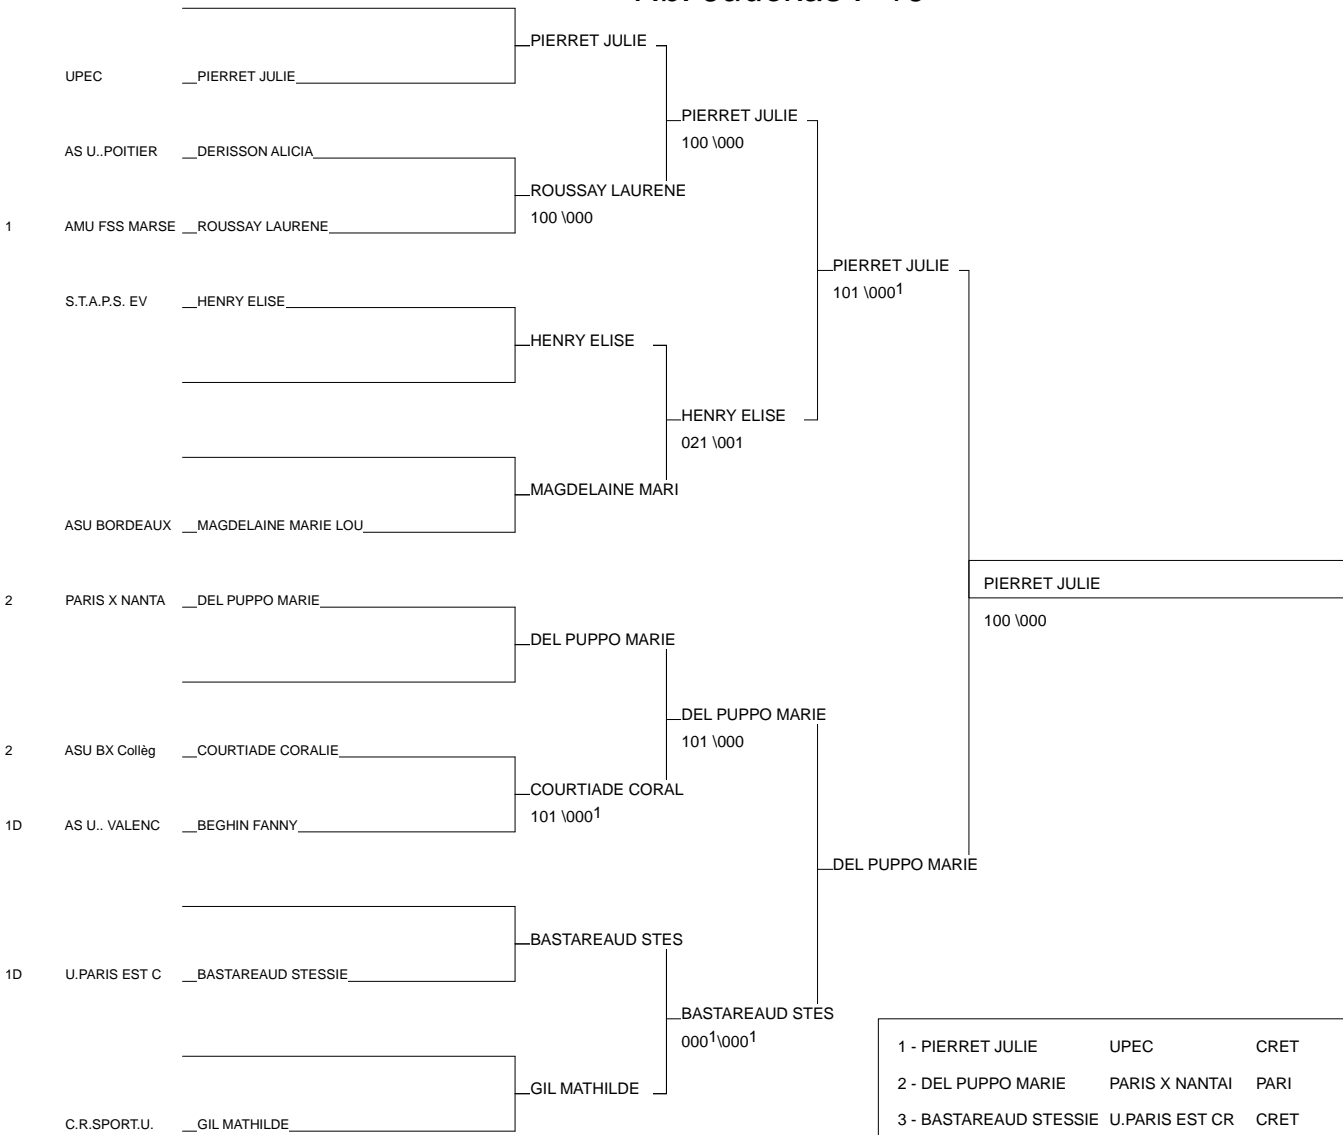

France FFSU - 1er DIV

Amiens 08/04/2015

Cat. -78

Nb. Judokas : 10