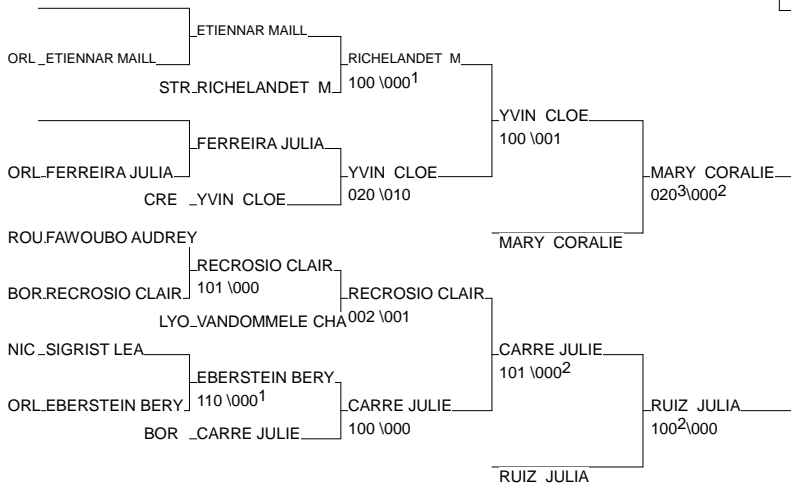

France FFSU - 1er DIV

Amiens 08/04/2015

Cat. -57

Nb. Judokas : 27

1 - ETIENNA TREICY	ACES / INSEP	CRET	CRE
2 - ARTHUIS MORGANE	PARIS 2 ASSAS	PARI	PAR
3 - DURBACH MANON	U. de Strasbou	STRA	STR
3 - SAIDI AMEL	UPMF - IUT2	GREN	GRE
5 - BONNET MARINE	U. PARIS X - S	VERS	VER
5 - GUENON DELPHINE	U. POITIERS	POIT	POI
7 - PEGOUD EMILIE	CR Sport U Gre	GREN	GRE
7 - SAJOT DOROTHEE	U. de Picardie	AMIE	AMI

France FFSU - 1er DIV

Amiens 08/04/2015

Cat. -63

Nb. Judokas : 29

1 - LOUCHEZ CLEMENTINE UPEC	CRET	CRE
2 - BRUNET MORGANE	U. PARIS 1	PARI
3 - MARY CORALIE	U. de Strasbou	STRA
3 - RUIZ JULIA	UPMC	PARI
5 - YVIN CLOE	U.PARIS EST CR	CRET
5 - CARRE JULIE	ASU BX Collège	BORD
7 - RICHELANDET MANON	U. de Strasbou	STRA
7 - RECROSIO CLAIRE	ASU BX Collège	BORD

France FFSU - 1er DIV

Amiens 08/04/2015

Cat. -70

Nb. Judokas : 21

1 - FELS AUDREY	U. de Strasbou	STRA	STR
2 - MOLENE HABIBA	CR SPORT U	BORD	BOR
3 - HELEINE MELISSA	POLE U.ERSITAI	VERS	VER
3 - MOULIN MARIE	U. Lorraine -	NANC	NAN
5 - JUSIC DZENANA	U. LYON 1-APS	LYON	LYO
5 - ABDELMOUMENI ELLA	U. PARIS X - S	VERS	VER
7 - DEBOUTIERE MARIANNA	A.S. U. ORLÉAN	ORLE	ORL
7 - MERLET NADEGE	POLE U.ERSITAI	VERS	VER