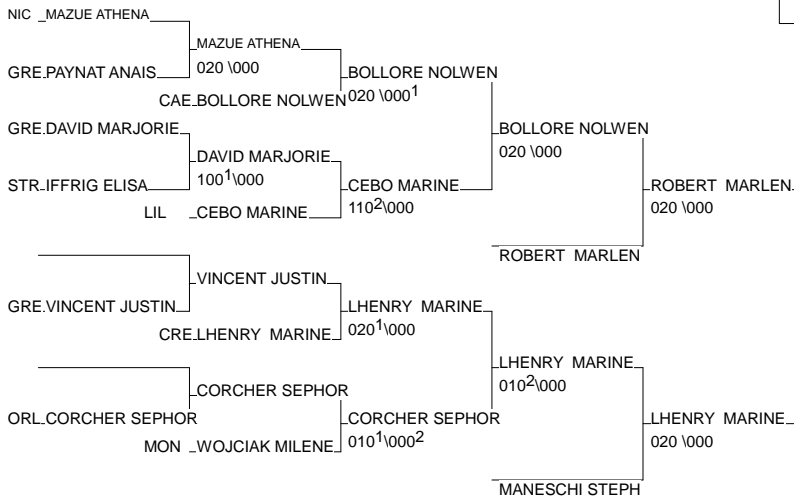

France FFSU - 1er DIV

Amiens 08/04/2015

Cat. -48

Nb. Judokas : 19

1 - CLEMENT MELANIE	AS URCA Reims	REIM	REI
2 - GERNO STEPHANIE	A.S. U. ORLÉAN	ORLE	ORL
3 - ROBERT MARLENE	EVRY	VERS	VER
3 - LHENRY MARINE	U.PARIS EST CR	CRET	CRE
5 - BOLLORE NOLWENN	AS Site U. de	CAEN	CAE
5 - MANESCHI STEPHANIE	UT3 P. SABATIE	TOUL	TOU
7 - CEBO MARINE	ASU LILLE2 STA	LILL	LIL
7 - CORCHER SEPHORA	A.S. U. ORLÉAN	ORLE	ORL

France FFSU - 1er DIV

Amiens 08/04/2015

Cat. -52

Nb. Judokas : 22

1 - ORSINI MARIE	UPEC	CRET	CRE
2 - WUILLOT GABRIELLE	A.S. U. ORLÉAN	ORLE	ORL
3 - COMBEAU ELOISE	UPEC	CRET	CRE
3 - RENAUD ALIZEE	C.R. Sport U d	PARI	PAR
5 - POYARD MARGAUX	A.S. U. ORLÉAN	ORLE	ORL
5 - MECHITOUA LEILA	U. Lorraine -	NANC	NAN
7 - LANDOMIEL MEGANE	CRSportU Orléa	ORLE	ORL
7 - QUILGHINI KAREN	U. Lorraine -	NANC	NAN