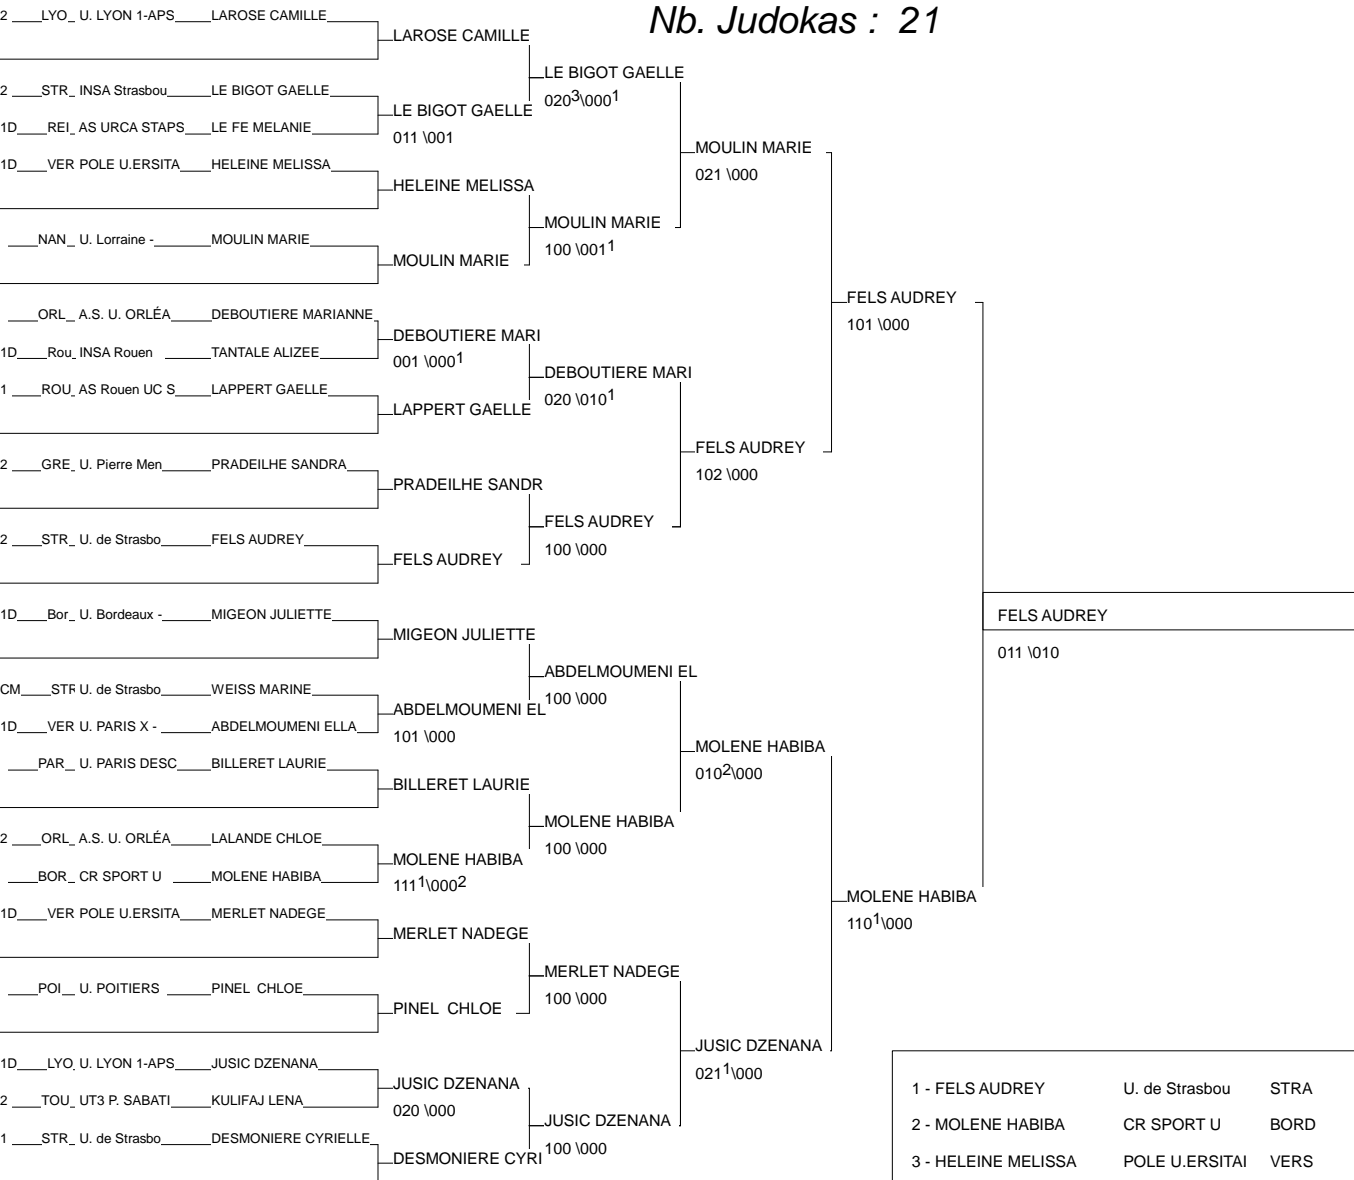

France FFSU - 1er DIV

Amiens 08/04/2015

Cat. -70

Nb. Judokas : 21