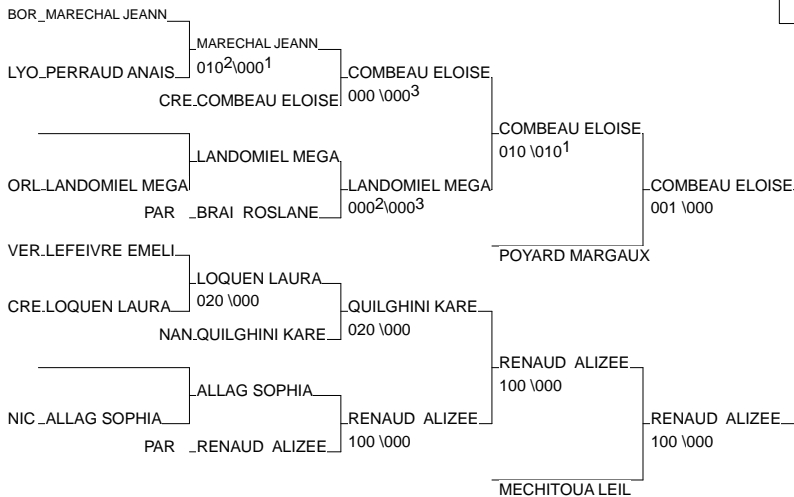

France FFSU - 1er DIV

Amiens 08/04/2015

Cat. -52

Nb. Judokas : 22

1 - ORSINI MARIE	UPEC	CRET	CRE
2 - WUILLOT GABRIELLE	A.S. U. ORLÉAN	ORLE	ORL
3 - COMBEAU ELOISE	UPEC	CRET	CRE
3 - RENAUD ALIZEE	C.R. Sport U d	PARI	PAR
5 - POYARD MARGAUX	A.S. U. ORLÉAN	ORLE	ORL
5 - MECHITOUA LEILA	U. Lorraine -	NANC	NAN
7 - LANDOMIEL MEGANE	CRSportU Orléa	ORLE	ORL
7 - QUILGHINI KAREN	U. Lorraine -	NANC	NAN