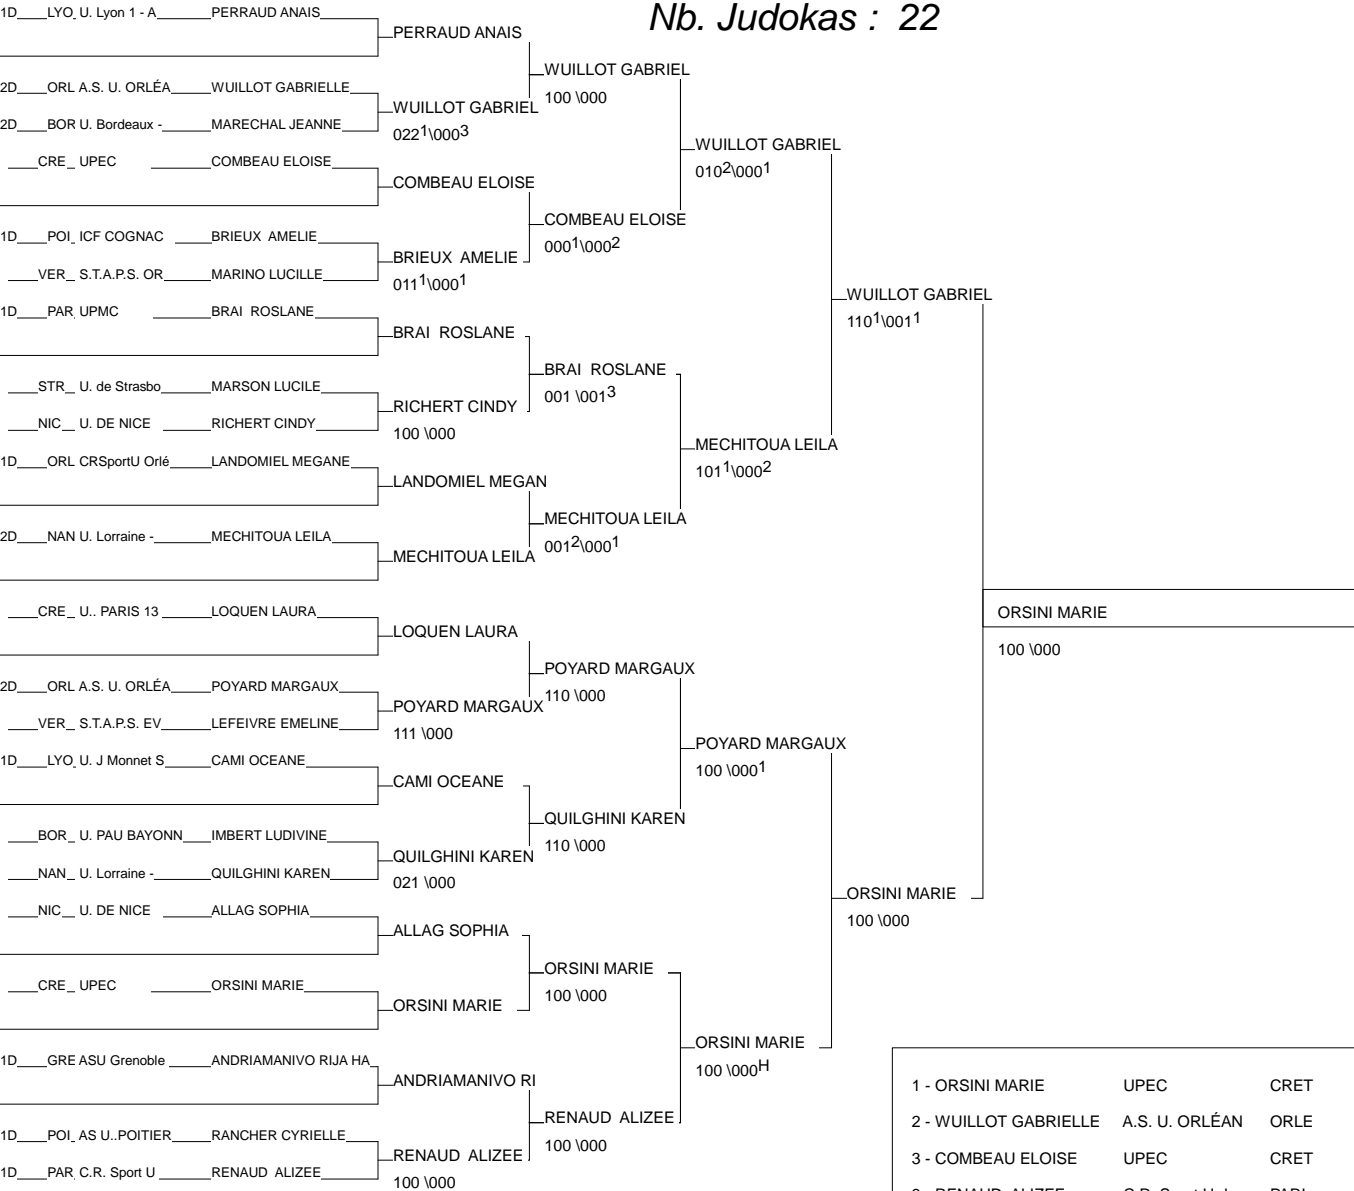

France FFSU - 1er DIV

Amiens 08/04/2015

Cat. -52

Nb. Judokas : 22