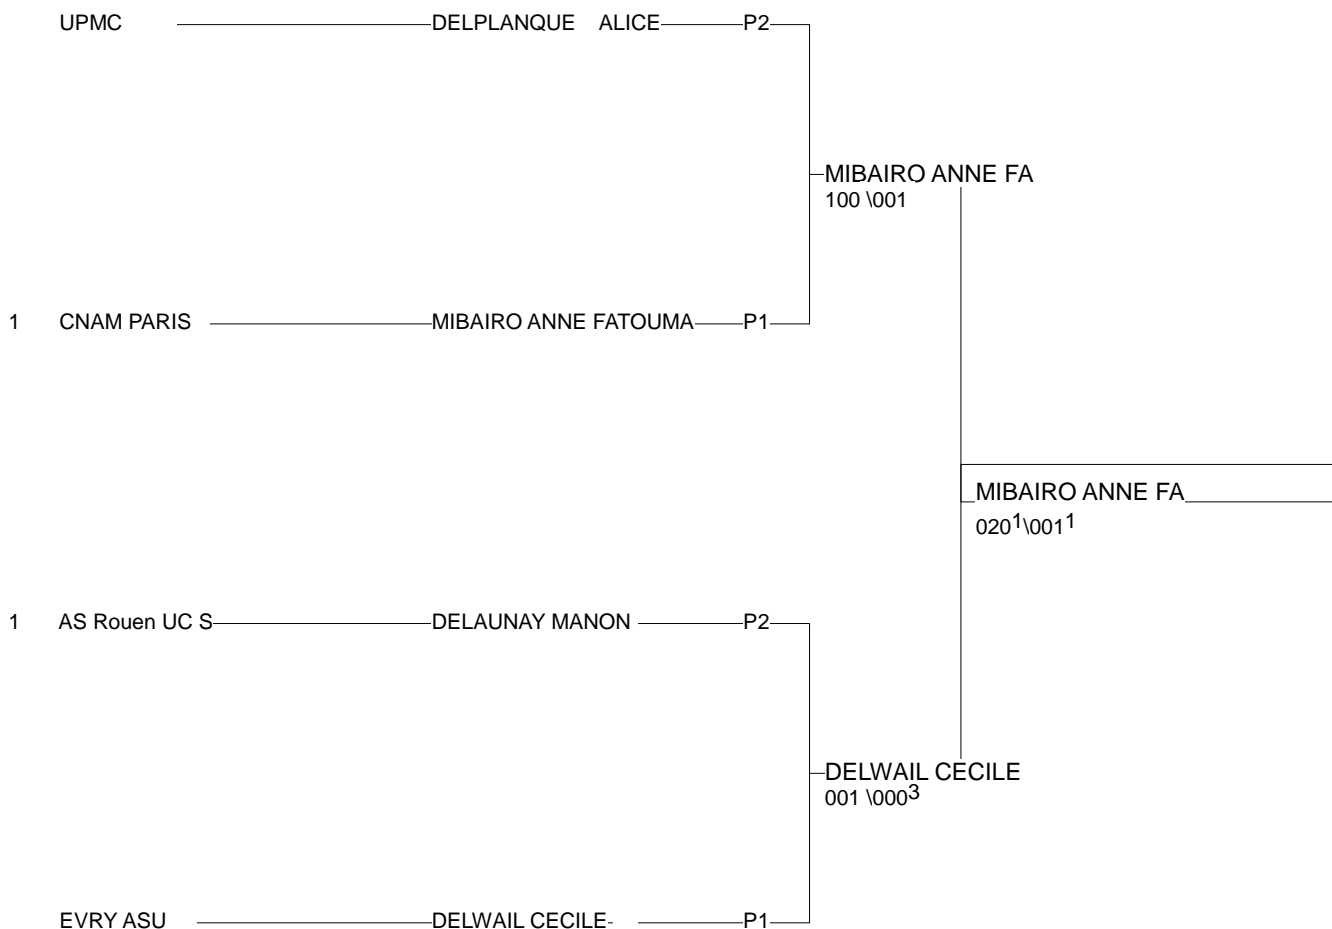

Ordre des combats: 1x2 - 2x3 - 1x3

Poule n° 2

1	ORL ORLE	MACHUELLE ALINE	A.S. U. ORLÉANS		000	000	0/0	3
1	ROUROUE	DELAUNAY MANON	AS Rouen UC SSE	100		000	1/10	2
	PAR PARI	DELPLANQUE A	UPMC	100	100		2/20	1

Ordre des combats: 1x2 - 2x3 - 1x3

France FFSU - 1er DIV

Amiens 08/04/2015

Cat. +78

Nb. Judokas : 4

1 - MIBAIRO ANNE F	CNAM PARIS	PARI	P1
2 - DELWAIL CECILE	EVRY ASU	VERS	P1
3 - DELPLANQUE /	UPMC	PARI	P2
3 - DELAUNAY MANO	AS Rouen UC S	ROUE	P2