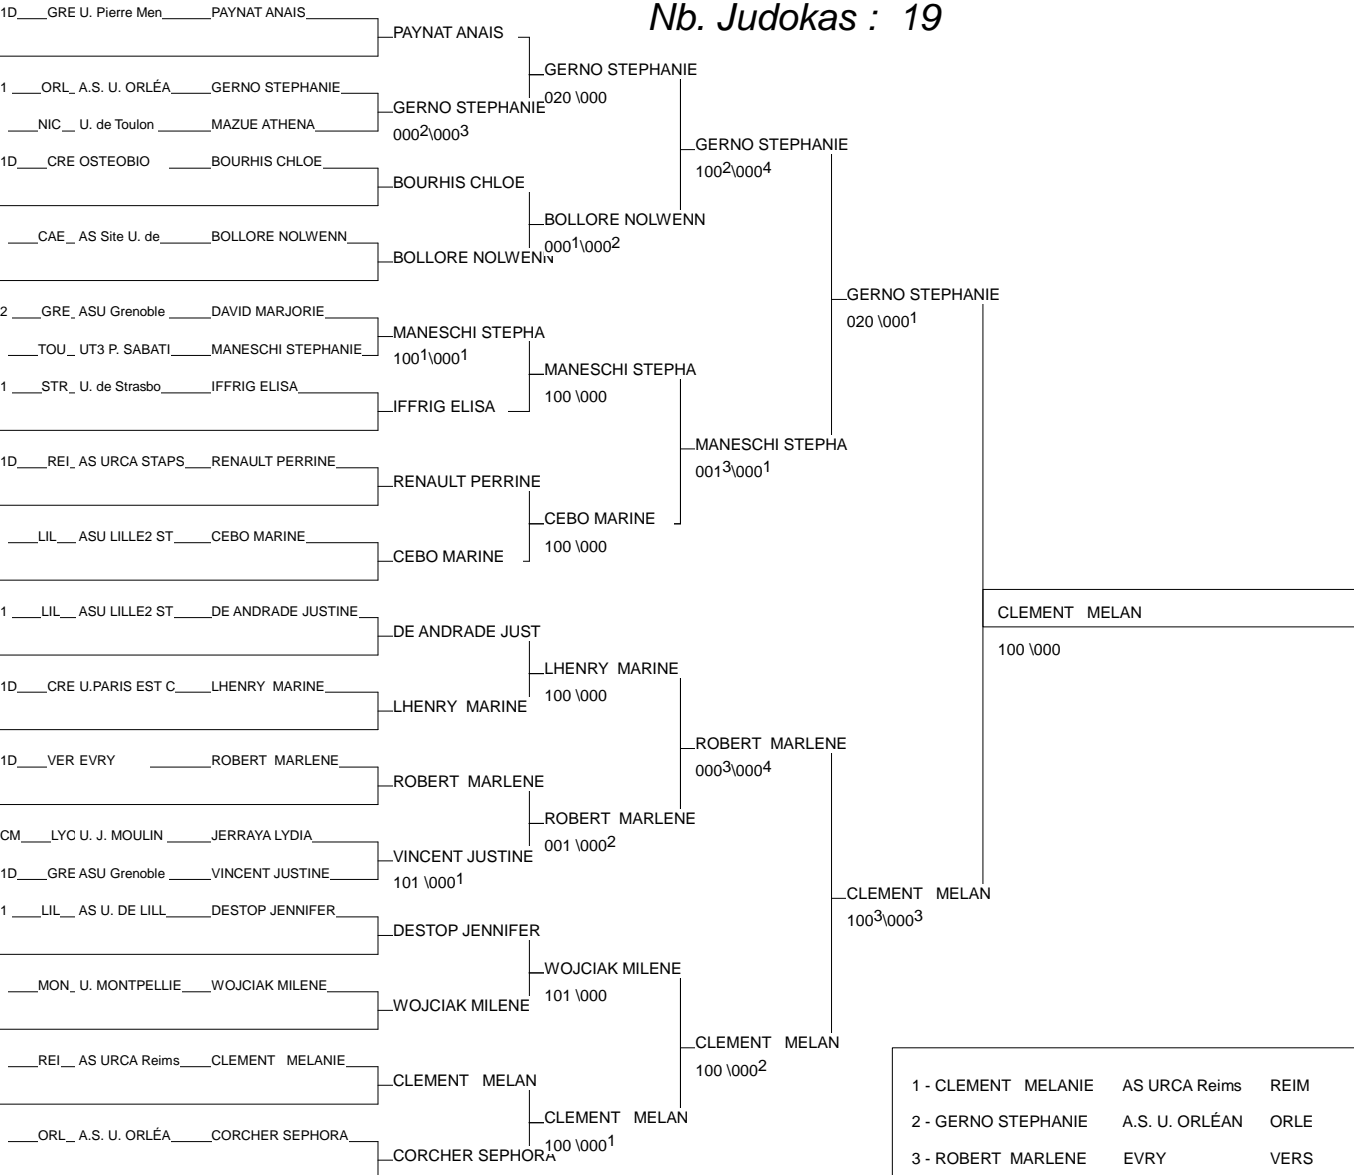

France FFSU - 1er DIV

Amiens 08/04/2015

Cat. -48

Nb. Judokas : 19

1 - CLEMENT MELANIE	AS URCA Reims	REIM	REI
2 - GERNO STEPHANIE	A.S. U. ORLÉAN	ORLE	ORL
3 - ROBERT MARLENE	EVRY	VERS	VER
3 - LHENRY MARINE	U.PARIS EST CR	CRET	CRE
5 - BOLLORE NOLWENN	AS Site U. de	CAEN	CAE
5 - MANESCHI STEPHANIE	UT3 P. SABATIE	TOUL	TOU
7 - CEBO MARINE	ASU LILLE2 STA	LILL	LIL
7 - CORCHER SEPHORA	A.S. U. ORLÉAN	ORLE	ORL