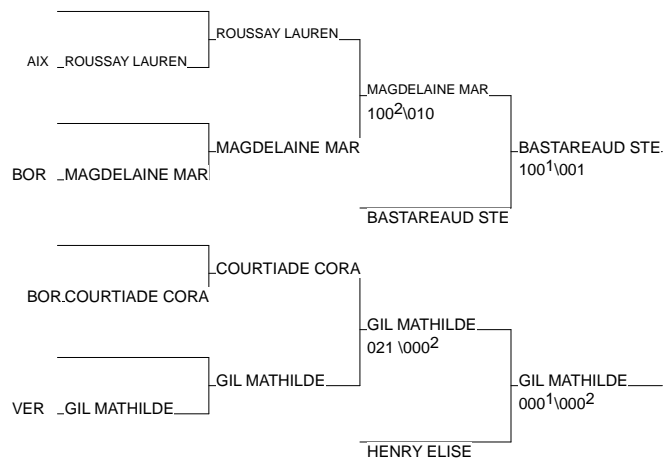

France FFSU - 1er DIV

Amiens 08/04/2015

Cat. -70

Nb. Judokas : 21

1 - FELS AUDREY	U. de Strasbou	STRA	STR
2 - MOLENE HABIBA	CR SPORT U	BORD	BOR
3 - HELEINE MELISSA	POLE U.ERSITAI	VERS	VER
3 - MOULIN MARIE	U. Lorraine -	NANC	NAN
5 - JUSIC DZENANA	U. LYON 1-APS	LYON	LYO
5 - ABDELMOUMENI ELLA	U. PARIS X - S	VERS	VER
7 - DEBOUTIERE MARIANNA	A.S. U. ORLÉAN	ORLE	ORL
7 - MERLET NADEGE	POLE U.ERSITAI	VERS	VER

France FFSU - 1er DIV

Amiens 08/04/2015

Cat. -78

Nb. Judokas : 10

1 - PIERRET JULIE	UPEC	CRET	CRE
2 - DEL PUPPO MARIE	PARIS X NANTAI	PARI	PAR
3 - BASTAREAUD STESSIE	U.PARIS EST CR	CRET	CRE
3 - GIL MATHILDE	C.R.SPORT.U. V	VERS	VER
5 - MAGDELAINE MARIE LO	ASU BORDEAUX S BORD		BOR
5 - HENRY ELISE	S.T.A.P.S. EVR	VERS	VER
7 - ROUSSAY LAURENE	AMU FSS MARSEI	AIX-	AIX
7 - COURTIADIE CORALIE	ASU BX Collège	BORD	BOR

France FFSU - 1er DIV

Amiens 08/04/2015

Cat. +78

Nb. Judokas : 6

Poule n° 1

1	PAR PARI	MIBAIRO ANNE FA	CNAM PARIS		101	000	1/10	2
	POI POIT	COULAIS SOPHIE	U. LA ROCHELLE	0003		0001	0/0	3
	VER VERS	DELWAIL CECILE	EVRY ASU	100	100		2/20	1