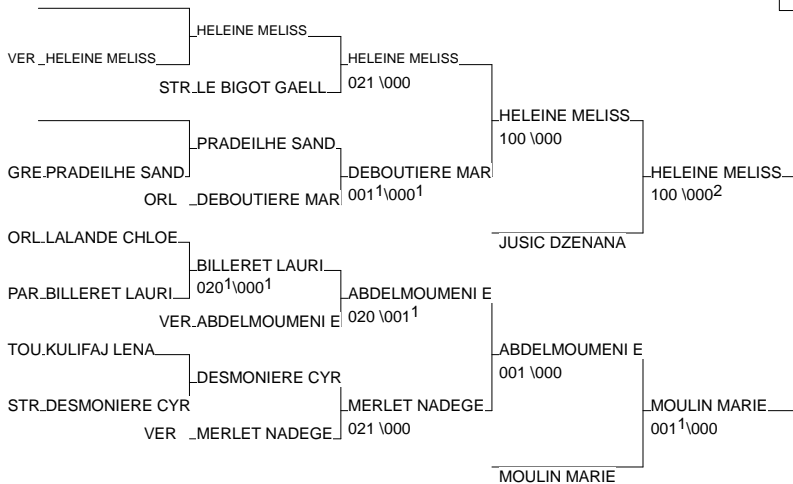

France FFSU - 1er DIV

Amiens 08/04/2015

Cat. -70

Nb. Judokas : 21

1 - FELS AUDREY	U. de Strasbou	STRA	STR
2 - MOLENE HABIBA	CR SPORT U	BORD	BOR
3 - HELEINE MELISSA	POLE U.ERSITAI	VERS	VER
3 - MOULIN MARIE	U. Lorraine -	NANC	NAN
5 - JUSIC DZENANA	U. LYON 1-APS	LYON	LYO
5 - ABDELMOUMENI ELLA	U. PARIS X - S	VERS	VER
7 - DEBOUTIERE MARIANNA	A.S. U. ORLÉAN	ORLE	ORL
7 - MERLET NADEGE	POLE U.ERSITAI	VERS	VER