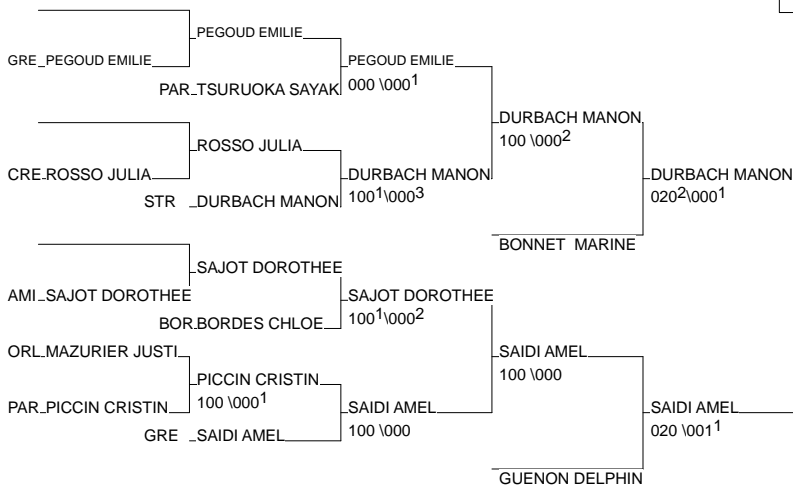

France FFSU - 1er DIV

Amiens 08/04/2015

Cat. -57

Nb. Judokas : 27

1 - ETIENNA TREICY	ACES / INSEP	CRET	CRE
2 - ARTHUIS MORGANE	PARIS 2 ASSAS	PARI	PAR
3 - DURBACH MANON	U. de Strasbou	STRA	STR
3 - SAIDI AMEL	UPMF - IUT2	GREN	GRE
5 - BONNET MARINE	U. PARIS X - S	VERS	VER
5 - GUENON DELPHINE	U. POITIERS	POIT	POI
7 - PEGOUD EMILIE	CR Sport U Gre	GREN	GRE
7 - SAJOT DOROTHEE	U. de Picardie	AMIE	AMI