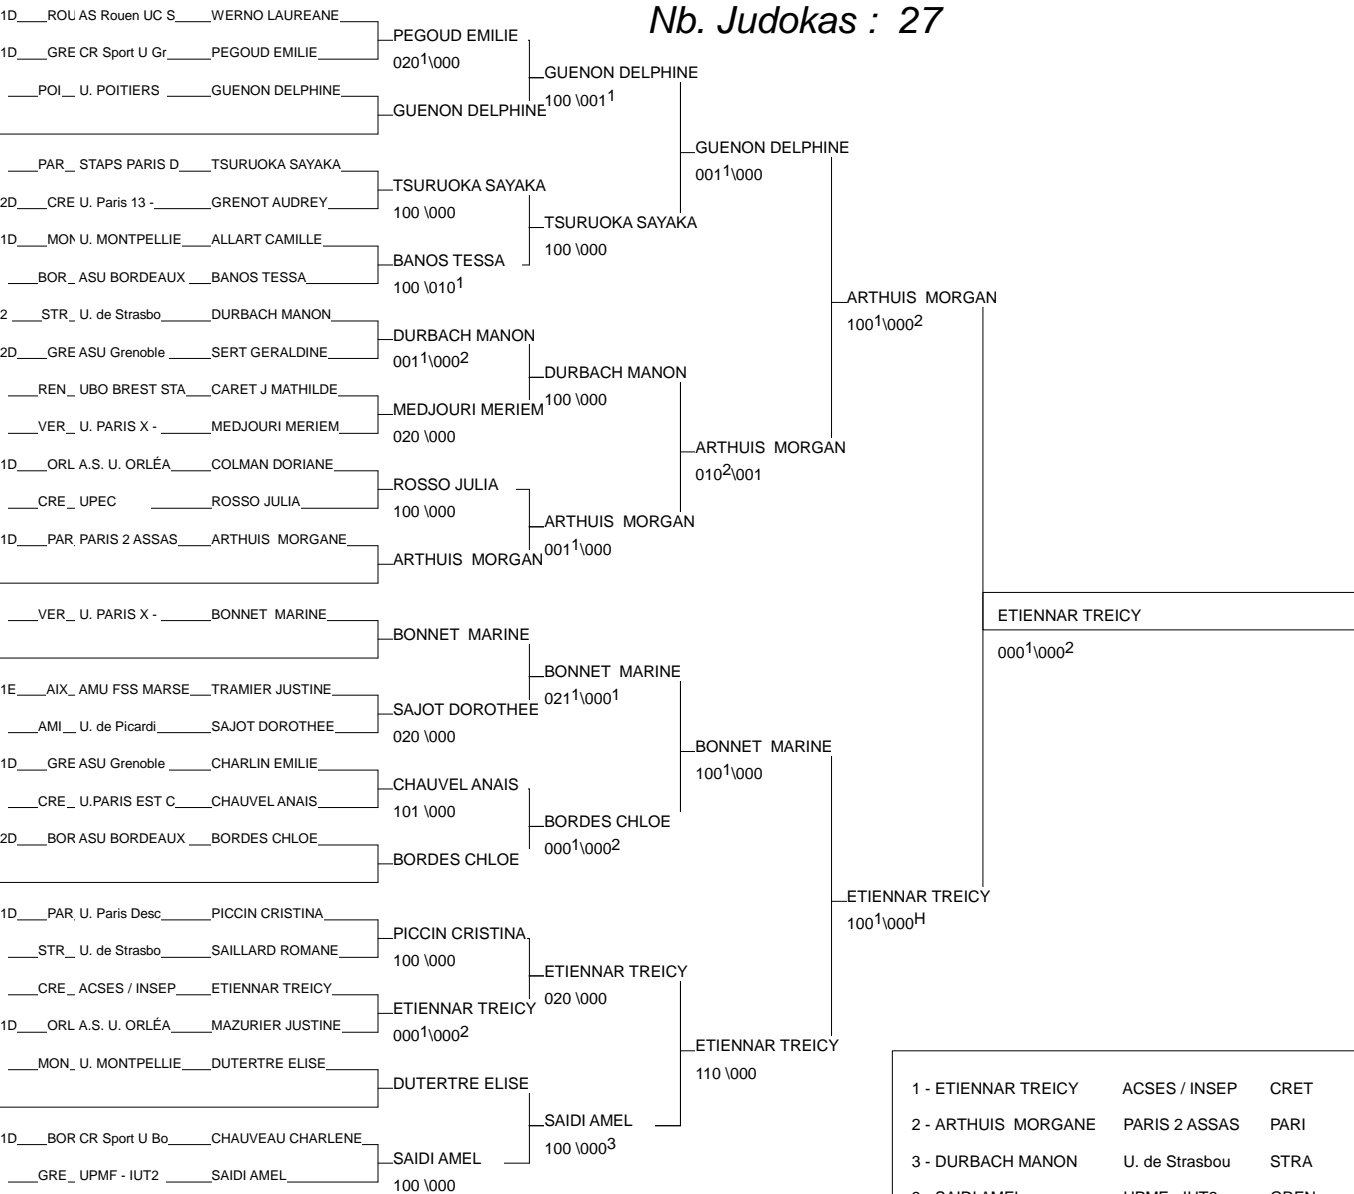

France FFSU - 1er DIV

Amiens 08/04/2015

Cat. -57

Nb. Judokas : 27