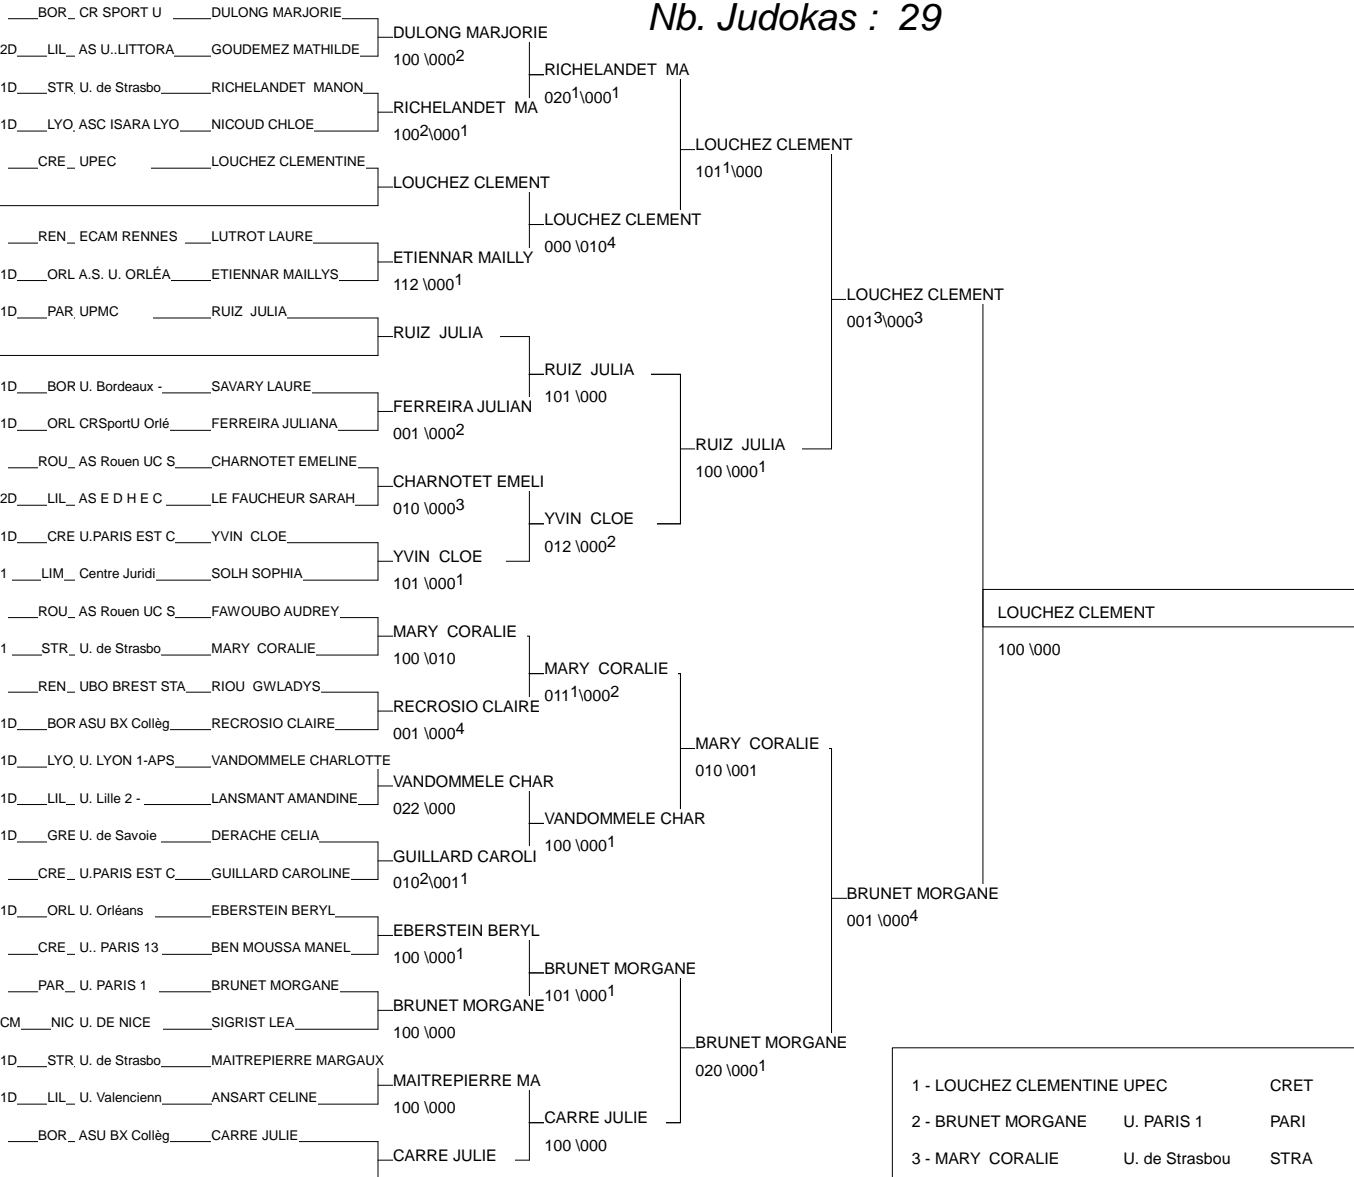

France FFSU - 1er DIV

Amiens 08/04/2015

Cat. -63

Nb. Judokas : 29