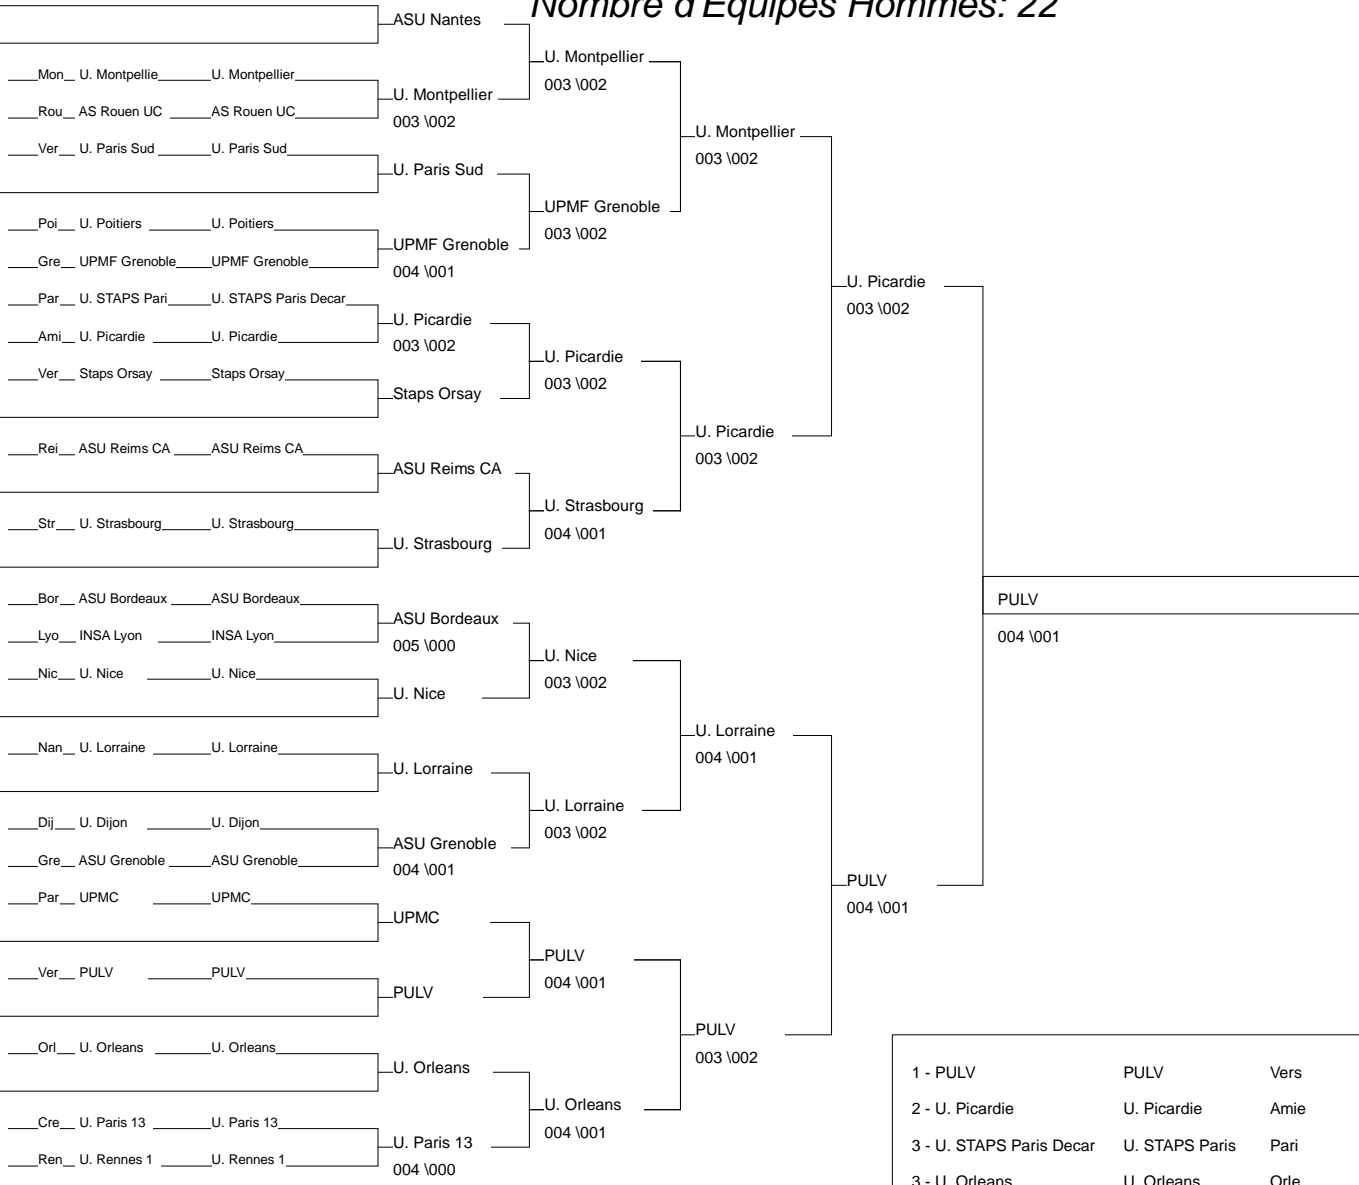

France FFSU - Equipes - 1er DIV

Amiens 09/04/2015

Nombre d'Equipes Hommes: 22

1 - PULV	PULV	Vers	Ver
2 - U. Picardie	U. Picardie	Amie	Ami
3 - U. STAPS Paris Decar	U. STAPS Paris	Pari	Par
3 - U. Orleans	U. Orleans	Orle	Orl
5 - U. Lorraine	U. Lorraine	Nanc	Nan
5 - U. Montpellier	U. Montpellier	Mont	Mon
7 - ASU Nantes	ASU Nantes	Nant	Nan
7 - ASU Grenoble	ASU Grenoble	Gren	Gre