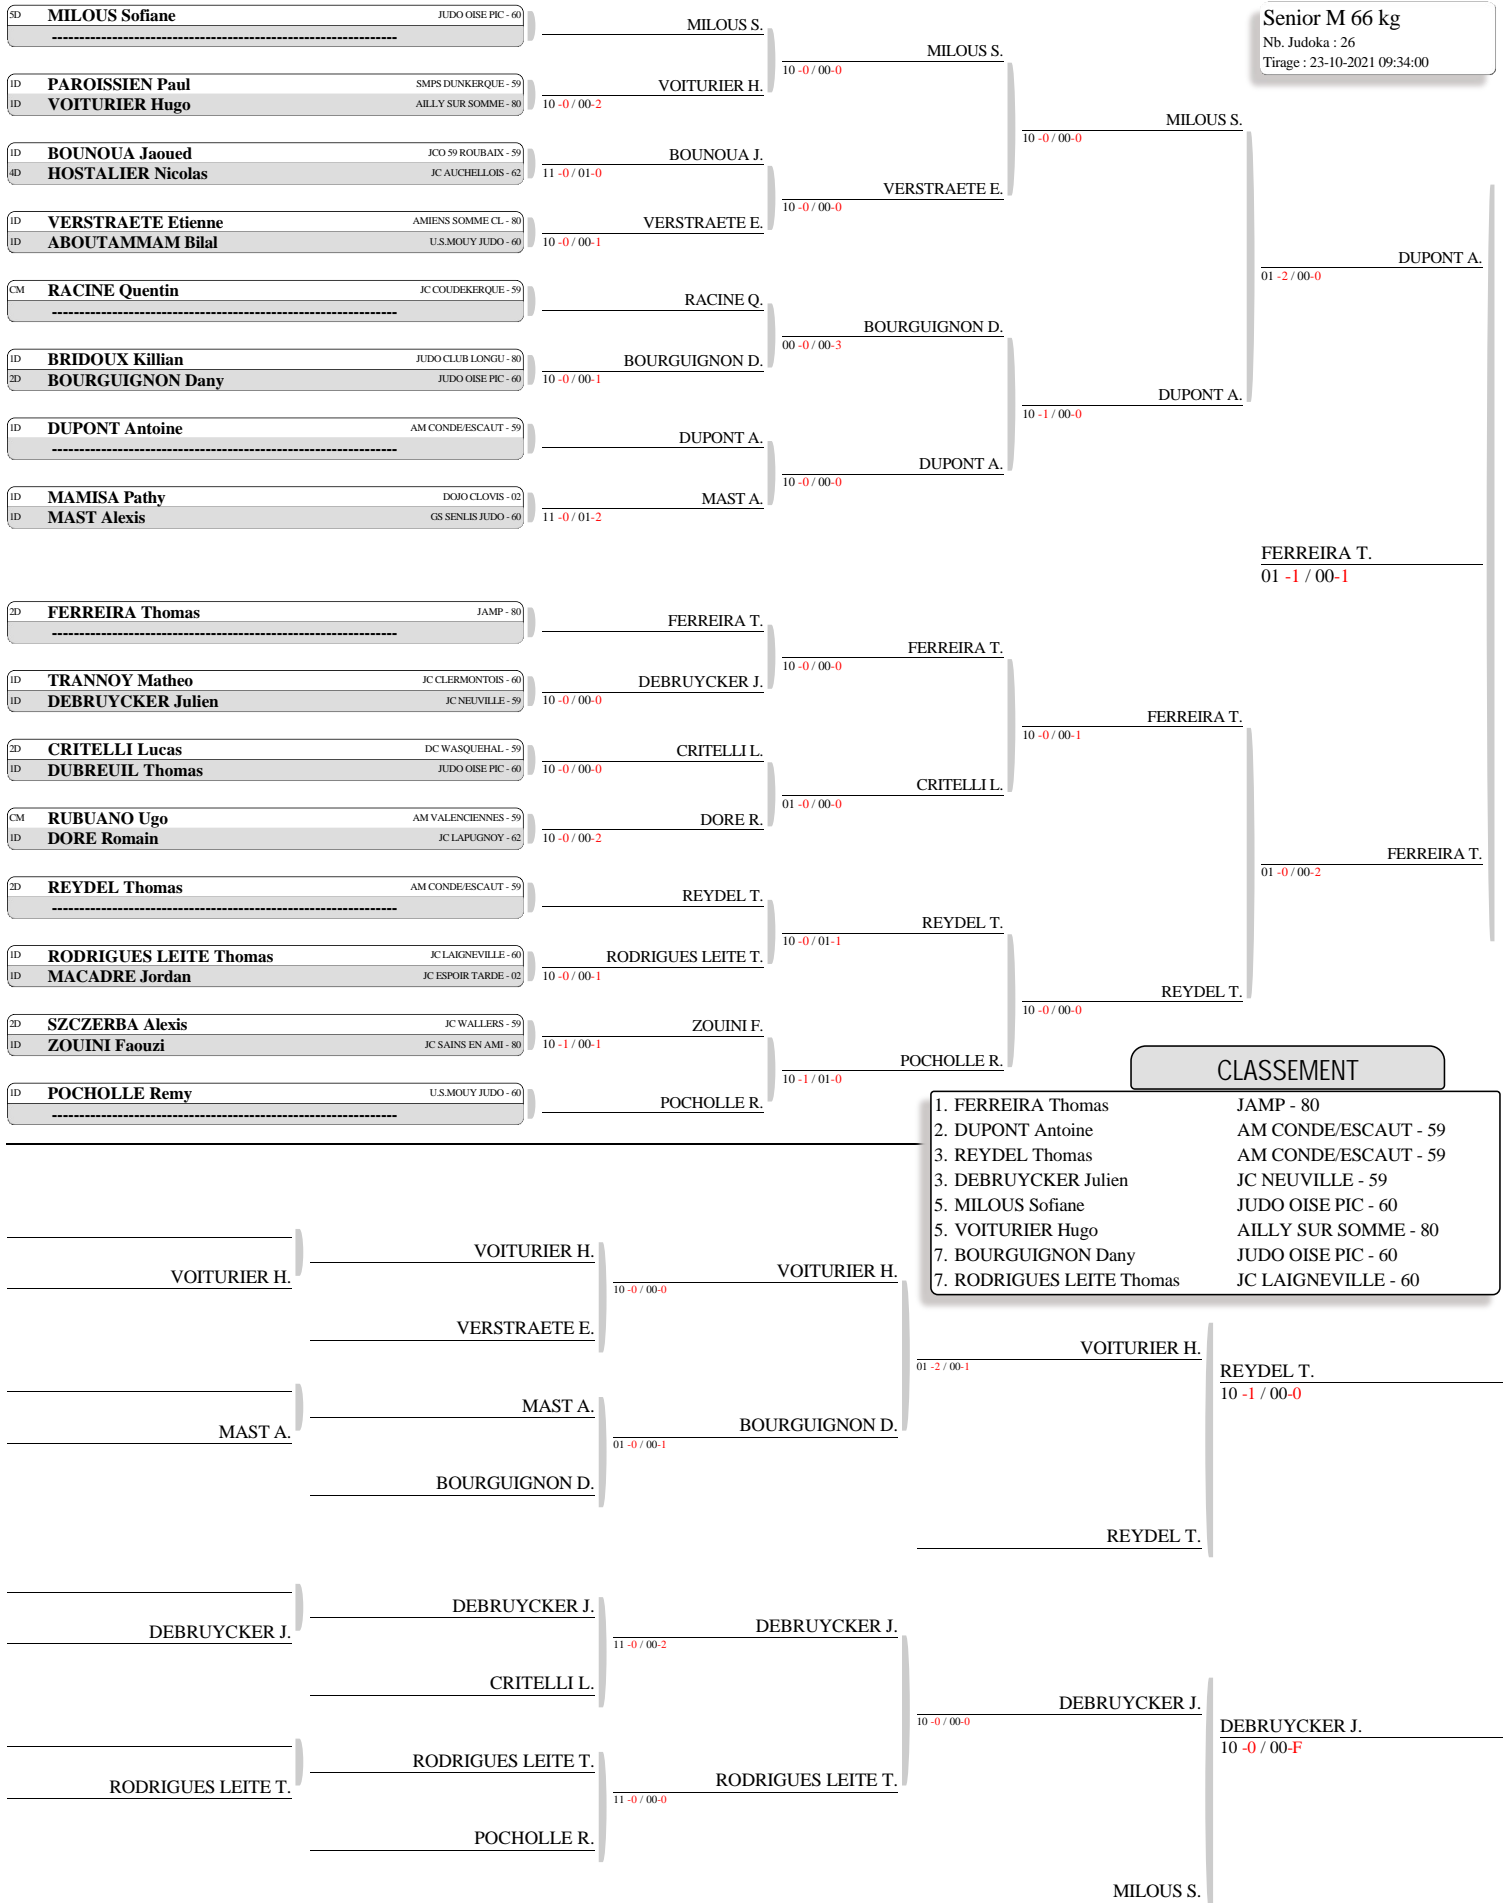

CHAMPIONNAT REGIONAL SENIORS 1D - SALLE GEORGES PETIT
TABLEAU (Le23-10-2021)