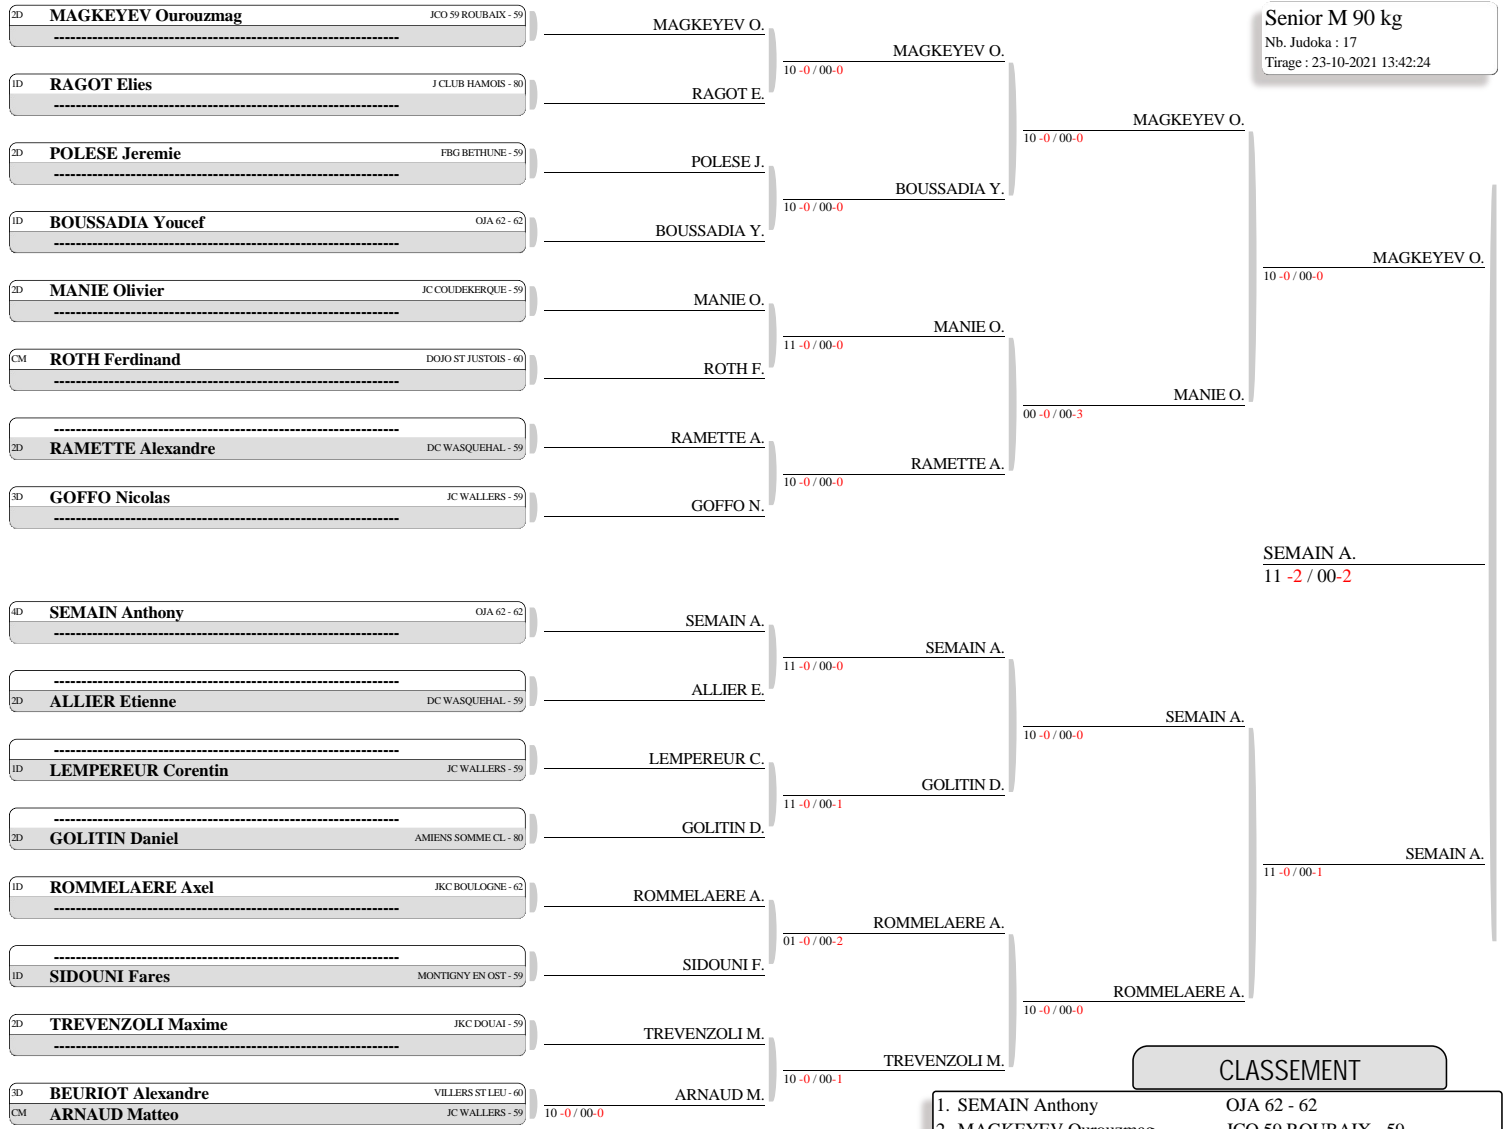

CHAMPIONNAT REGIONAL SENIORS 1D - SALLE GEORGES PETIT
TABLEAU (Le23-10-2021)