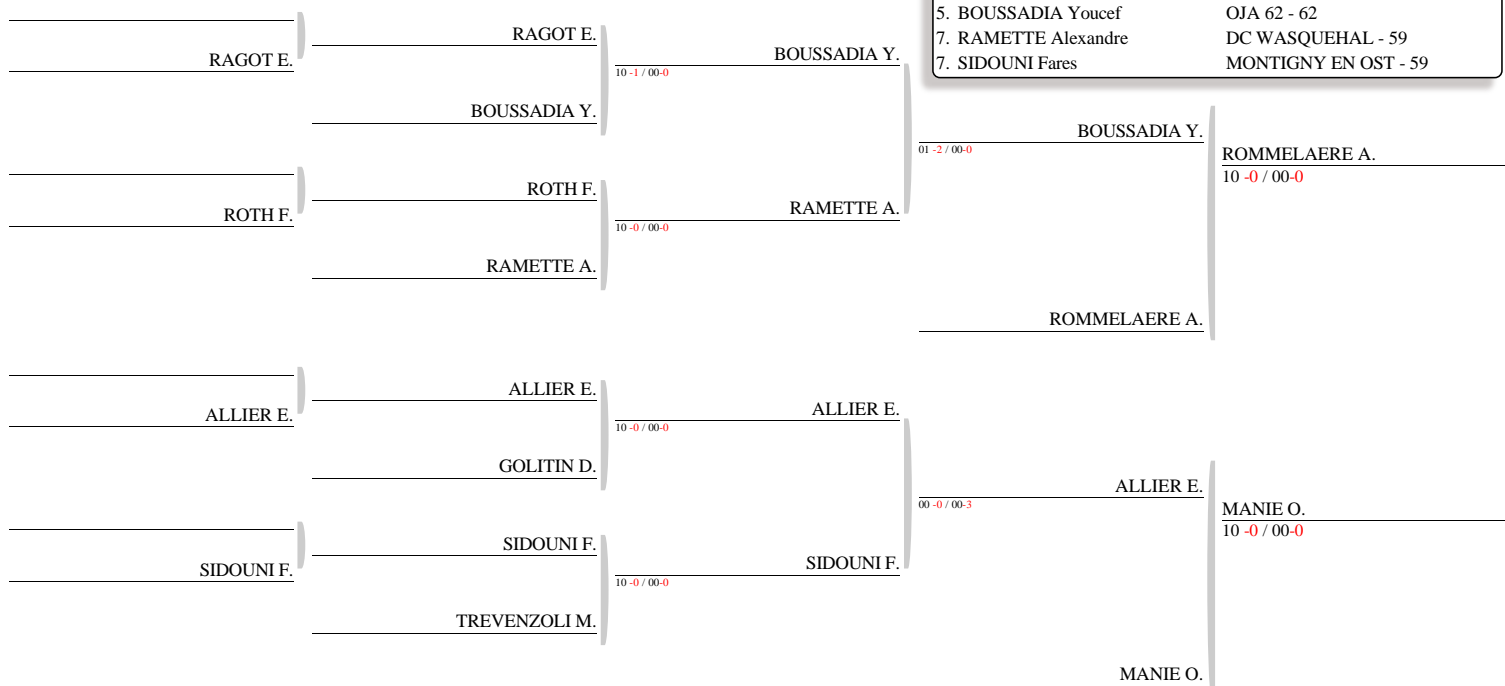

CHAMPIONNAT REGIONAL SENIORS 1D - SALLE GEORGES PETIT
TABLEAU (Le23-10-2021)