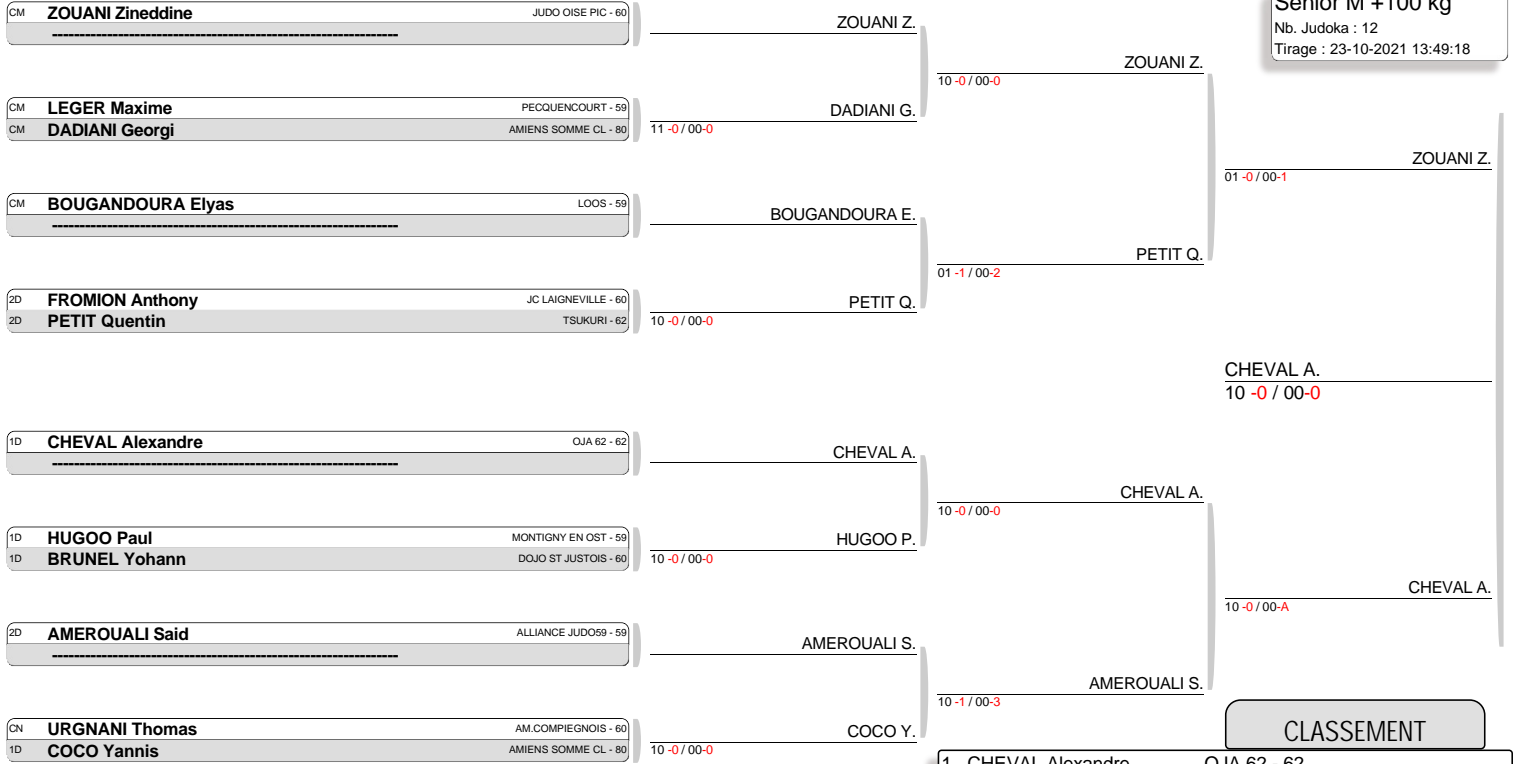

CHAMPIONNAT REGIONAL SENIORS 1D - SALLE GEORGES PETIT
TABLEAU (Le23-10-2021)

CM	ZOUANI Zineddine	JUDO OISE PIC - 60
CM	LEGER Maxime	PEQUENCOURT - 59
CM	DADIANI Georgi	AMIENS SOMME CL - 80
CM	BOUGANDOURA Elyas	LOOS - 59
2D	FROMION Anthony	JC LAIGNEVILLE - 60
2D	PETIT Quentin	TSUKURI - 62
1D	CHEVAL Alexandre	OJA 62 - 62
1D	HUGOO Paul	MONTIGNY EN OST - 59
1D	BRUNEL Yohann	DOJO ST JUSTOIS - 60
2D	AMEROUALI Said	ALLIANCE JUDO59 - 59
CN	URGNANI Thomas	AM.COMPIEGNOIS - 60
1D	COCO Yanniss	AMIENS SOMME CL - 80

Senior M +100 kg

Nb. Judoka : 12
Tirage : 23-10-2021 13:49:18