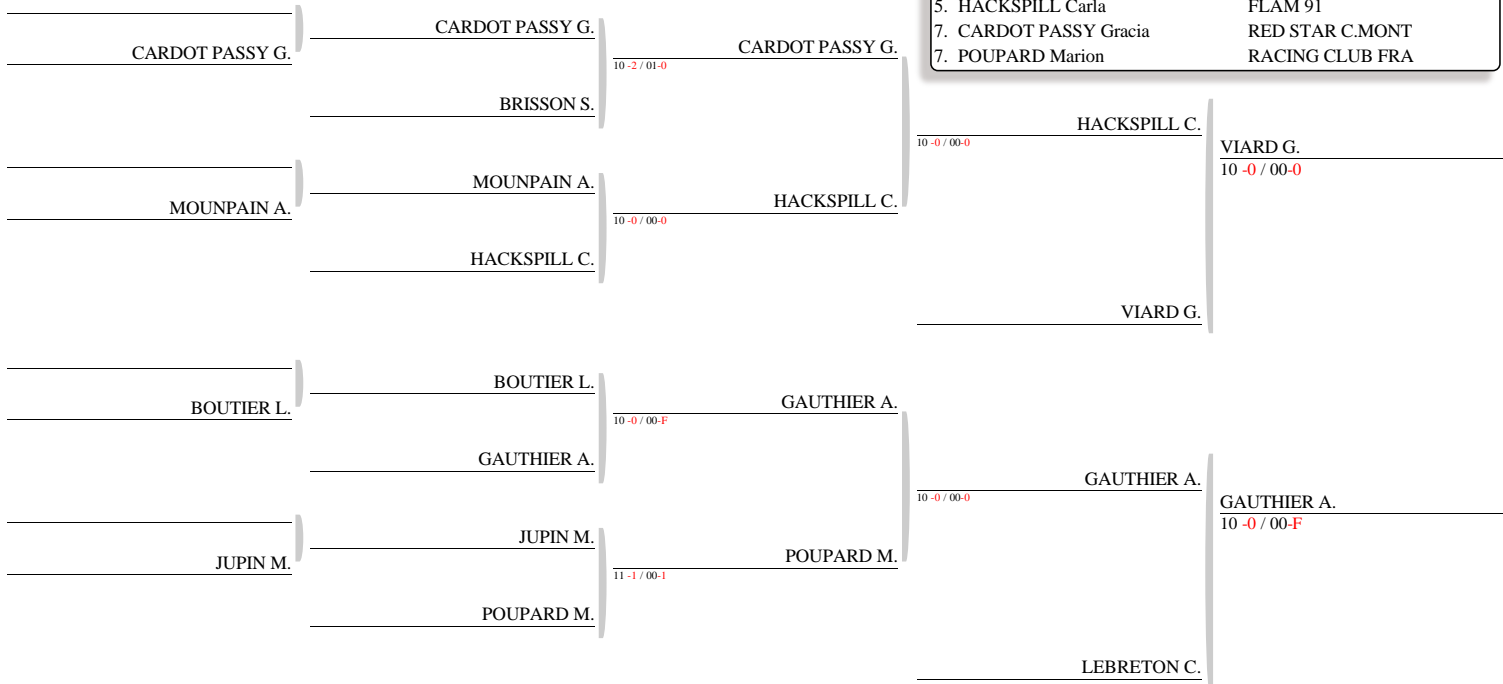

CLASSEMENT

1. DIOLLOT Juliette	PSG JUDO
2. DHAIBY Melanie	J.C.MAISONS ALF
3. VIARD Gwenaelle	SGS JUDO
3. GAUTHIER Amandine	AJS 77
5. LEBRETON Candice	BLANC MESNIL SP
5. HACKSPILL Carla	FLAM 91
7. CARDOT PASSY Gracia	RED STAR C.MONT
7. POUPARD Marion	RACING CLUB FRA