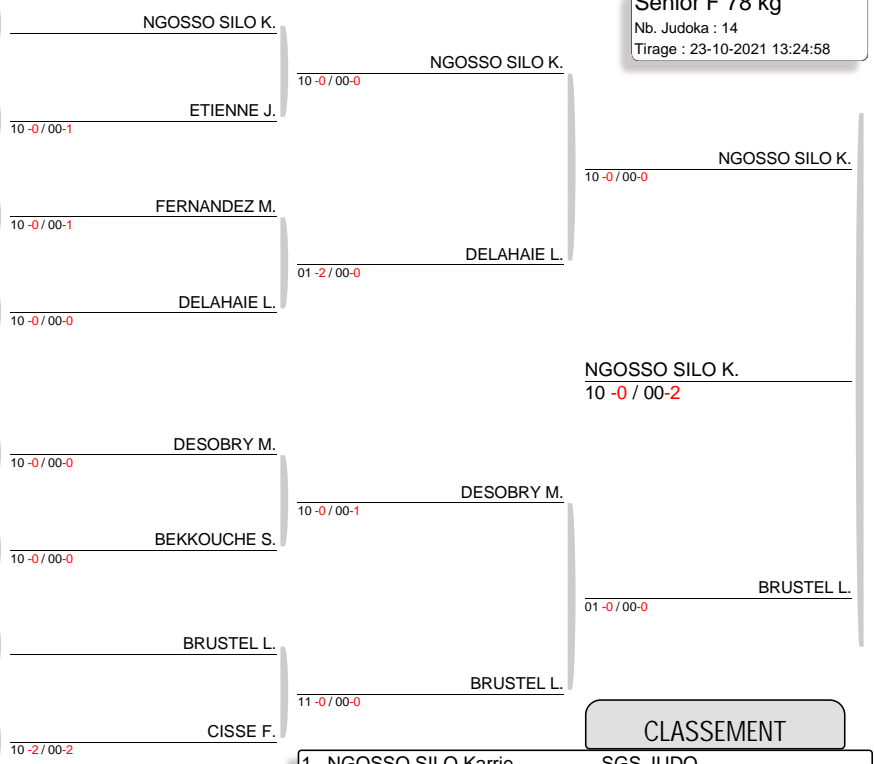

CHAMPIONNAT REGIONAL IDF JUDO INDIVIDUEL SENIORS 1D - ARENA TEDDY RINER ASNIERES
TABLEAU (Le23-10-2021)

CLASSEMENT

- | | |
|------------------------|-----------------|
| 1. DIOLLOT Juliette | PSG JUDO |
| 2. DHAIBY Melanie | J.C.MAISONS ALF |
| 3. VIARD Gwenaelle | SGS JUDO |
| 3. GAUTHIER Amandine | AJS 77 |
| 5. LEBRETON Candice | BLANC MESNIL SP |
| 5. HACKSPILL Carla | FLAM 91 |
| 7. CARDOT PASSY Gracia | RED STAR C.MONT |
| 7. POUPARD Marion | RACING CLUB FRA |

CHAMPIONNAT REGIONAL IDF JUDO INDIVIDUEL SENIORS 1D - ARENA TEDDY RINER ASNIERES
TABLEAU (Le23-10-2021)

CM	NGOSSO SILO Karrie	SGS JUDO
2D	ETIENNE Julia	BLANC MESNIL SP
1D	NOCERINO Oceane	J C PLAISIROIS
1D	FERNANDEZ Marie	FLAM 91
1D	ALEXANDRE Ambre	LEVALLOIS SPORT
2D	DELAHAIE Laurine	ACBB JUDO
1D	LEYENDECKER Anais	JUDO CLUB PERSA
1D	CASTAINGT Melanie	SGS JUDO
1D	DESOBRY Marion	CSMCLAMART JUDO
CM	TRABON Indi	JUDO CLUB PERSA
1D	BEKKOUCHE Sorraya	TREMBLAY JUDO
2D	BRUSTEL Lou Anne	ACBB JUDO
CM	CISSE Fatoumata	J.C.MAISONS ALF
CM	LEDOUX Daniella	CSM ILE ST DENI