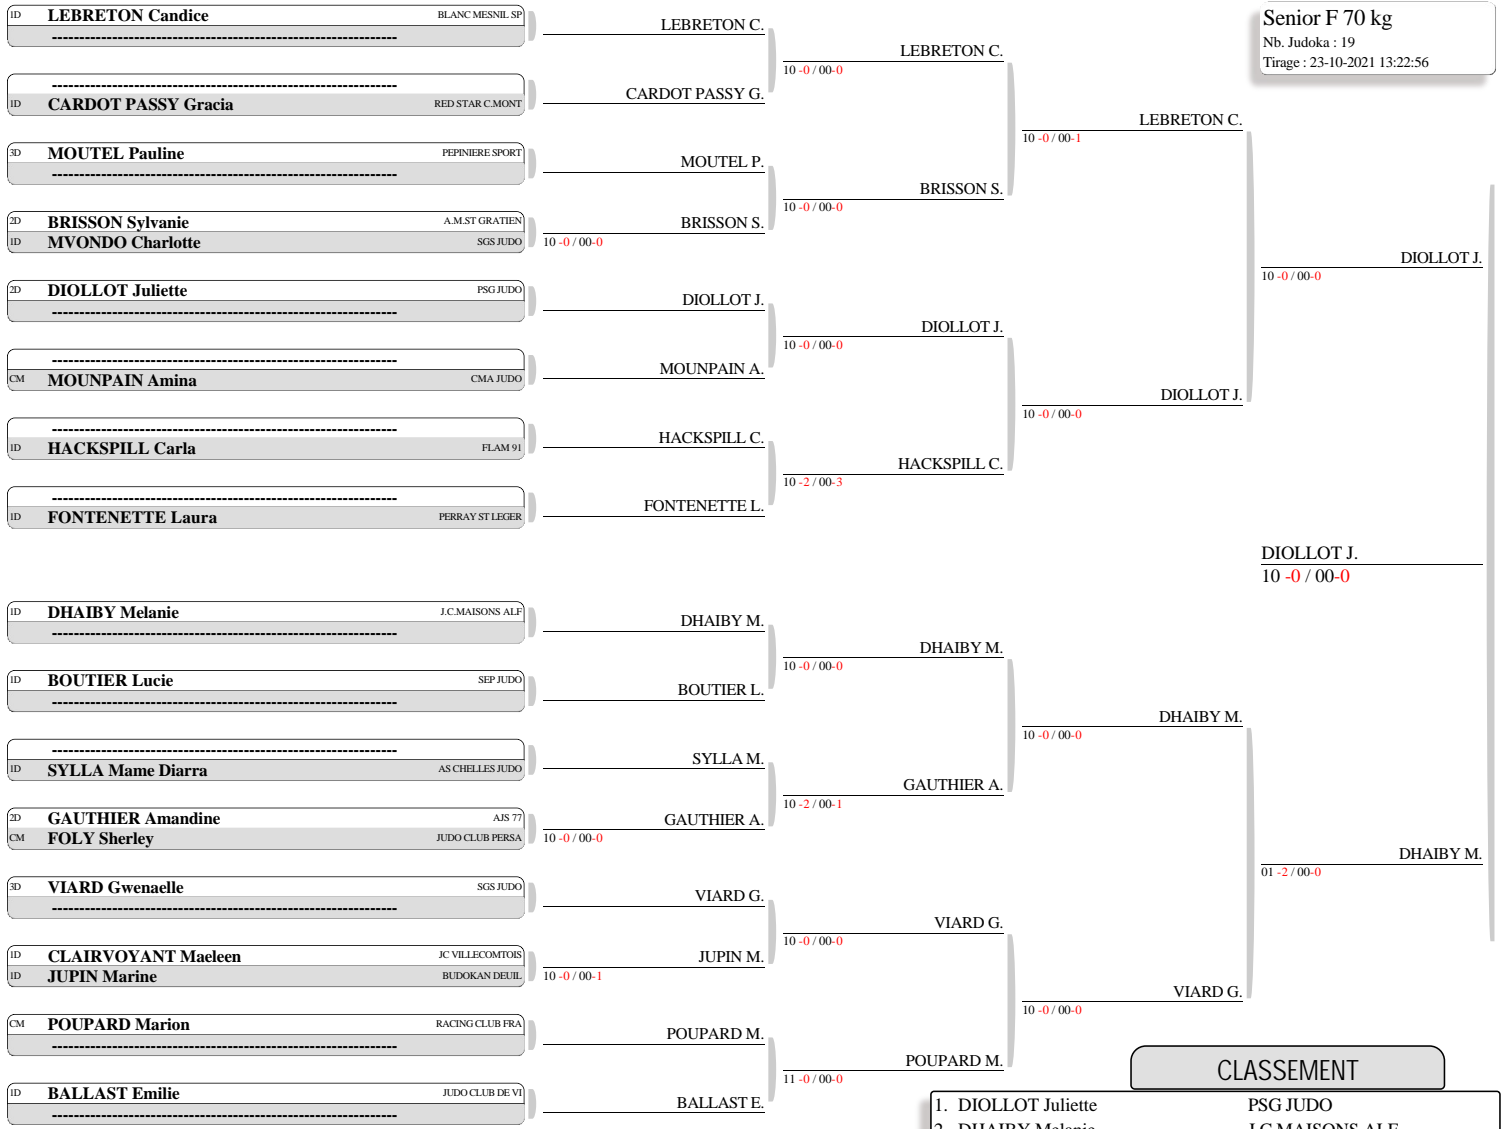

CHAMPIONNAT REGIONAL IDF JUDO INDIVIDUEL SENIORS 1D - ARENA TEDDY RINER ASNIERES
TABLEAU (Le23-10-2021)