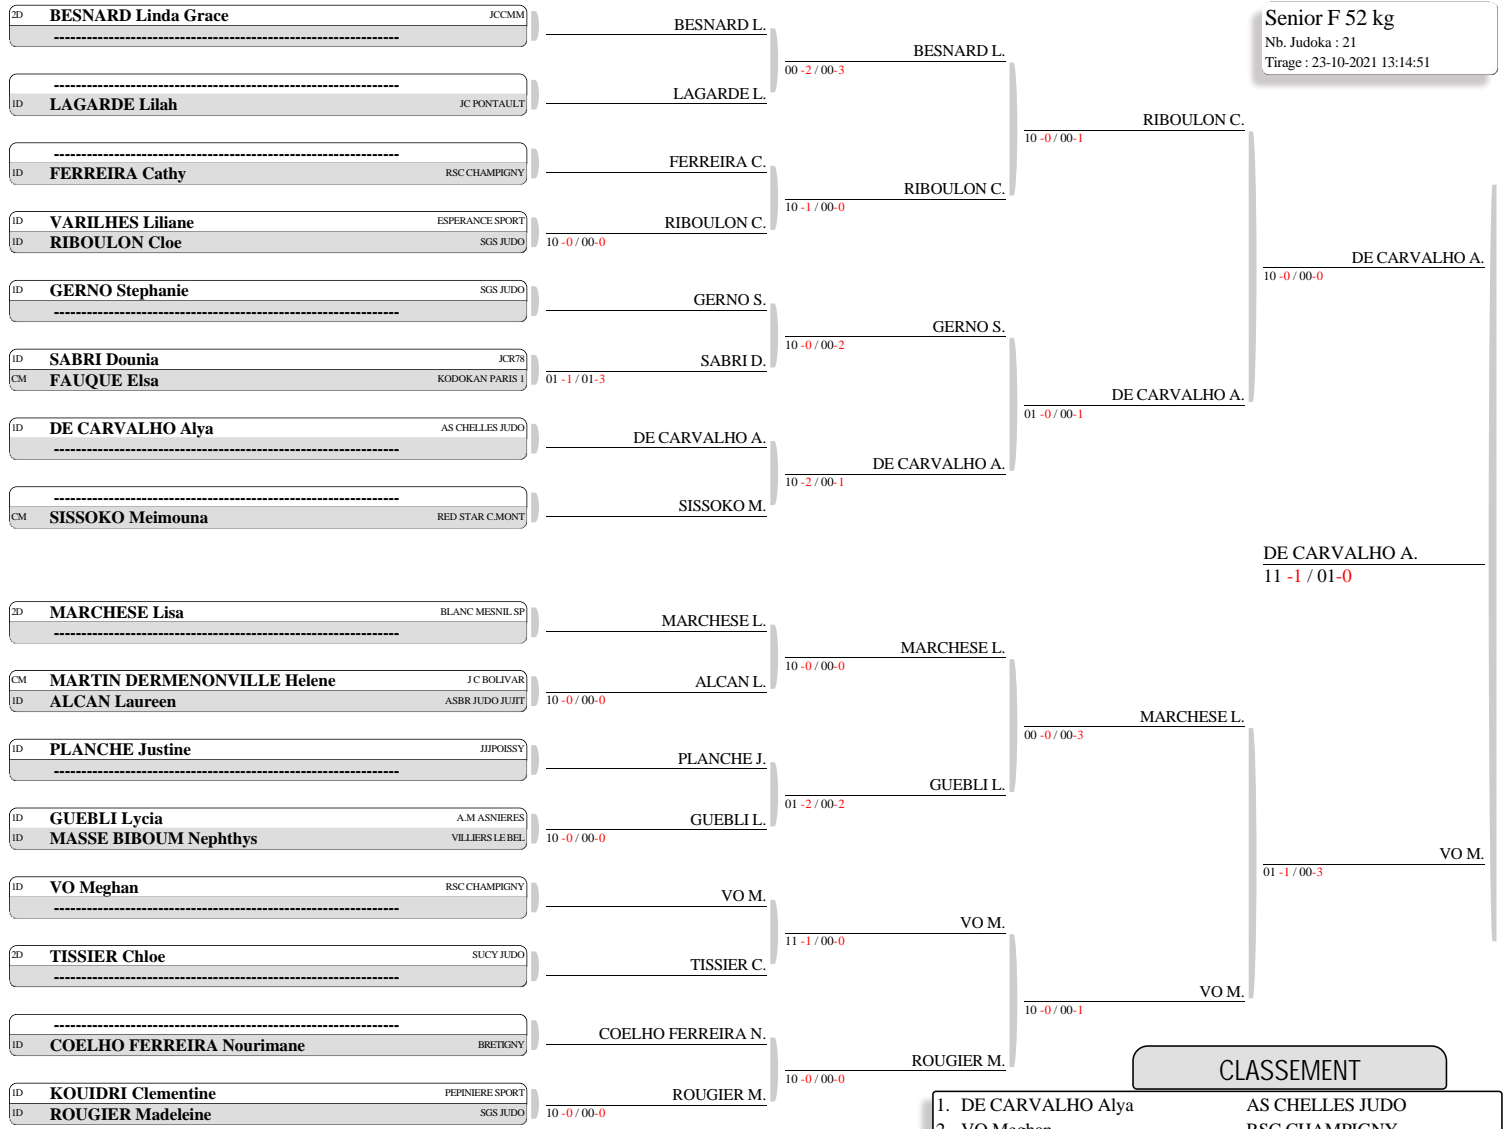

CHAMPIONNAT REGIONAL IDF JUDO INDIVIDUEL SENIORS 1D - ARENA TEDDY RINER ASNIERES
TABLEAU (Le23-10-2021)

Senior F 48 kg
Nb. Judoka : 14
Tirage : 23-10-2021 13:12:13

1D	CORCHER Sephora	RSC CHAMPIGNY		CORCHER S.			
1D	LEGRAS Coralie	A.M ASNIERES		LEGRAS C.	01 -2 / 00-0		
CM	KIPANDA TULEKI Levo Rebecca	BUSHIDO CLUB DE	10 -0 / 00-0				
CM	PFLUGHAUPT Jenifer	JJPOISSY		GILLY C.			
1D	GILLY Coralie	J.C.MAISONS ALF	10 -0 / 00-0				
1D	BEYSSAC-POULIN Helena	SGS JUDO		ESPADINHA L.	10 -2 / 00-0		
1D	ESPADINHA Laura	PSG JUDO	01 -0 / 00-1				
2D	LIETARD Jeanne	JCCMM		LIETARD J.			
1D	BOGLO Estelle	ACBB JUDO	10 -0 / 01-3				
3D	PIRES Sarah	LEVALLOIS SPORT		PIRES S.	01 -1 / 00-1		
1D	SABRI Sana	JCR78	10 -2 / 00-0				
1D	TIJOUX Elaura	SUCY JUDO		TIJOUX E.			
2D	D ALEO Chloe	JC DE SURESNES		ALVES K.	10 -0 / 00-0		
1D	ALVES Kim	JJPOISSY	10 -0 / 00-0				

CORCHER S.
10 -0 / 00-1

ALVES K.
10 -0 / 00-1

ALVES K.

CLASSEMENT	
1.	CORCHER Sephora RSC CHAMPIGNY
2.	ALVES Kim JJPOISSY
3.	ESPADINHA Laura PSG JUDO
3.	D ALEO Chloe JC DE SURESNES
5.	LIETARD Jeanne JCCMM
5.	GILLY Coralie J.C.MAISONS ALF
7.	BOGLO Estelle ACBB JUDO
7.	LEGRAS Coralie A.M ASNIERES

	LEGRAS C.		LEGRAS C.	
	PFLUGHAUPT J.		ESPADINHA L.	10 -1 / 00-1
	ESPADINHA L.	11 -0 / 00-0		
	BOGLO E.		BOGLO E.	10 -0 / 00-1
	PIRES S.			
	D ALEO C.		D ALEO C.	10 -0 / 00-0
	TIJOUX E.	10 -0 / 00-0		
			D ALEO C.	10 -0 / 00-0
			GILLY C.	

CHAMPIONNAT REGIONAL IDF JUDO INDIVIDUEL SENIORS 1D - ARENA TEDDY RINER ASNIERES
TABLEAU (Le23-10-2021)