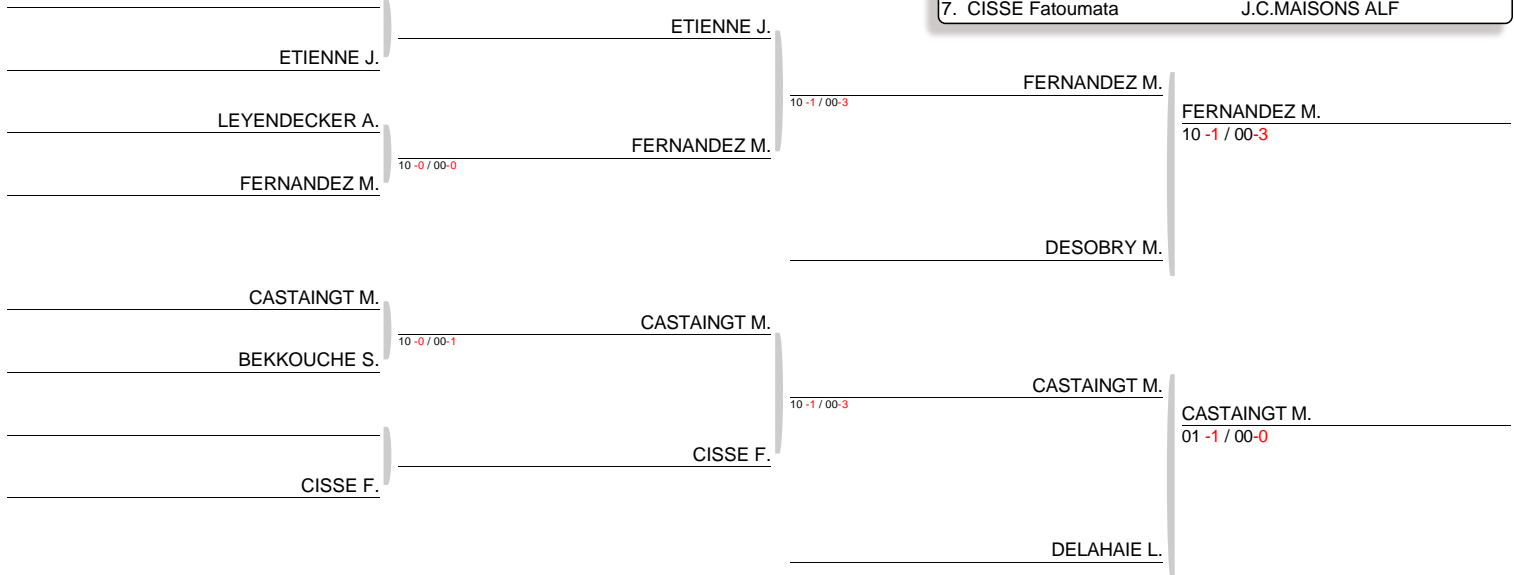

CHAMPIONNAT REGIONAL IDF JUDO INDIVIDUEL SENIORS 1D - ARENA TEDDY RINER ASNIERES
TABLEAU (Le23-10-2021)

CM	NGOSSO SILO Karrie	SGS JUDO
2D	ETIENNE Julia	BLANC MESNIL SP
1D	NOCERINO Oceane	J C PLAISIROIS
1D	FERNANDEZ Marie	FLAM 91
1D	ALEXANDRE Ambre	LEVALLOIS SPORT
2D	DELAHAIE Laurine	ACBB JUDO
1D	LEYENDECKER Anais	JUDO CLUB PERSA
1D	CASTAINGT Melanie	SGS JUDO
1D	DESOBRY Marion	CSMCLAMART JUDO
CM	TRABON Indi	JUDO CLUB PERSA
1D	BEKKOUCHE Sorraya	TREMBLAY JUDO
2D	BRUSTEL Lou Anne	ACBB JUDO
CM	CISSE Fatoumata	J.C.MAISONS ALF
CM	LEDOUX Daniella	CSM ILE ST DENI

Senior F 78 kg
Nb. Judoka : 14
Tirage : 23-10-2021 13:24:58

CLASSEMENT

1.	NGOSSO SILO Karrie	SGS JUDO
2.	BRUSTEL Lou Anne	ACBB JUDO
3.	CASTAINGT Melanie	SGS JUDO
3.	FERNANDEZ Marie	FLAM 91
5.	DELAHAIE Laurine	ACBB JUDO
5.	DESOBRY Marion	CSMCLAMART JUDO
7.	ETIENNE Julia	BLANC MESNIL SP
7.	CISSE Fatoumata	J.C.MAISONS ALF