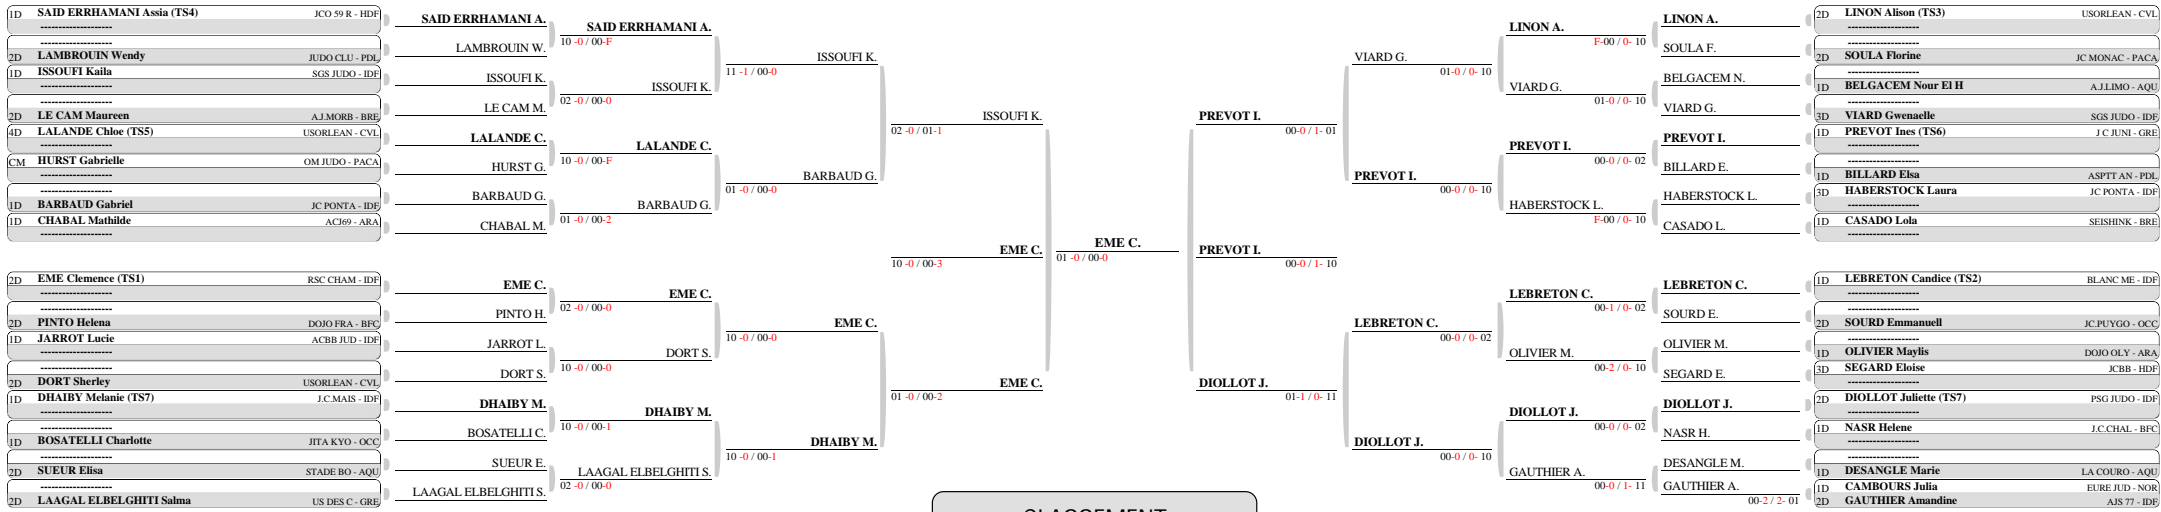

CHAMPIONNAT DE FRANCE INDIVIDUEL 1 ERE DIVISION - PERPIGNAN TABLEAU (Le12-11-2021)

Senior F
-70 kg
33 Judokas

CLASSEMENT

1. EME Clemence	RSC CHAMPIGNY - IDF
2. PREVOT Ines	J C JUNIVILLE - GRE
3. ISSOUFI Kaila	SGS JUDO - IDF
3. DHAIBY Melanie	J.C.MAISONS ALF - IDF
5. VIARD Gwenaelle	SGS JUDO - IDF
5. DIOLLOT Juliette	PSG JUDO - IDF
7. LEBRETON Candice	BLANC MESNIL SP - IDF
7. BARBAUD Gabriel	JC PONTAULT - IDF