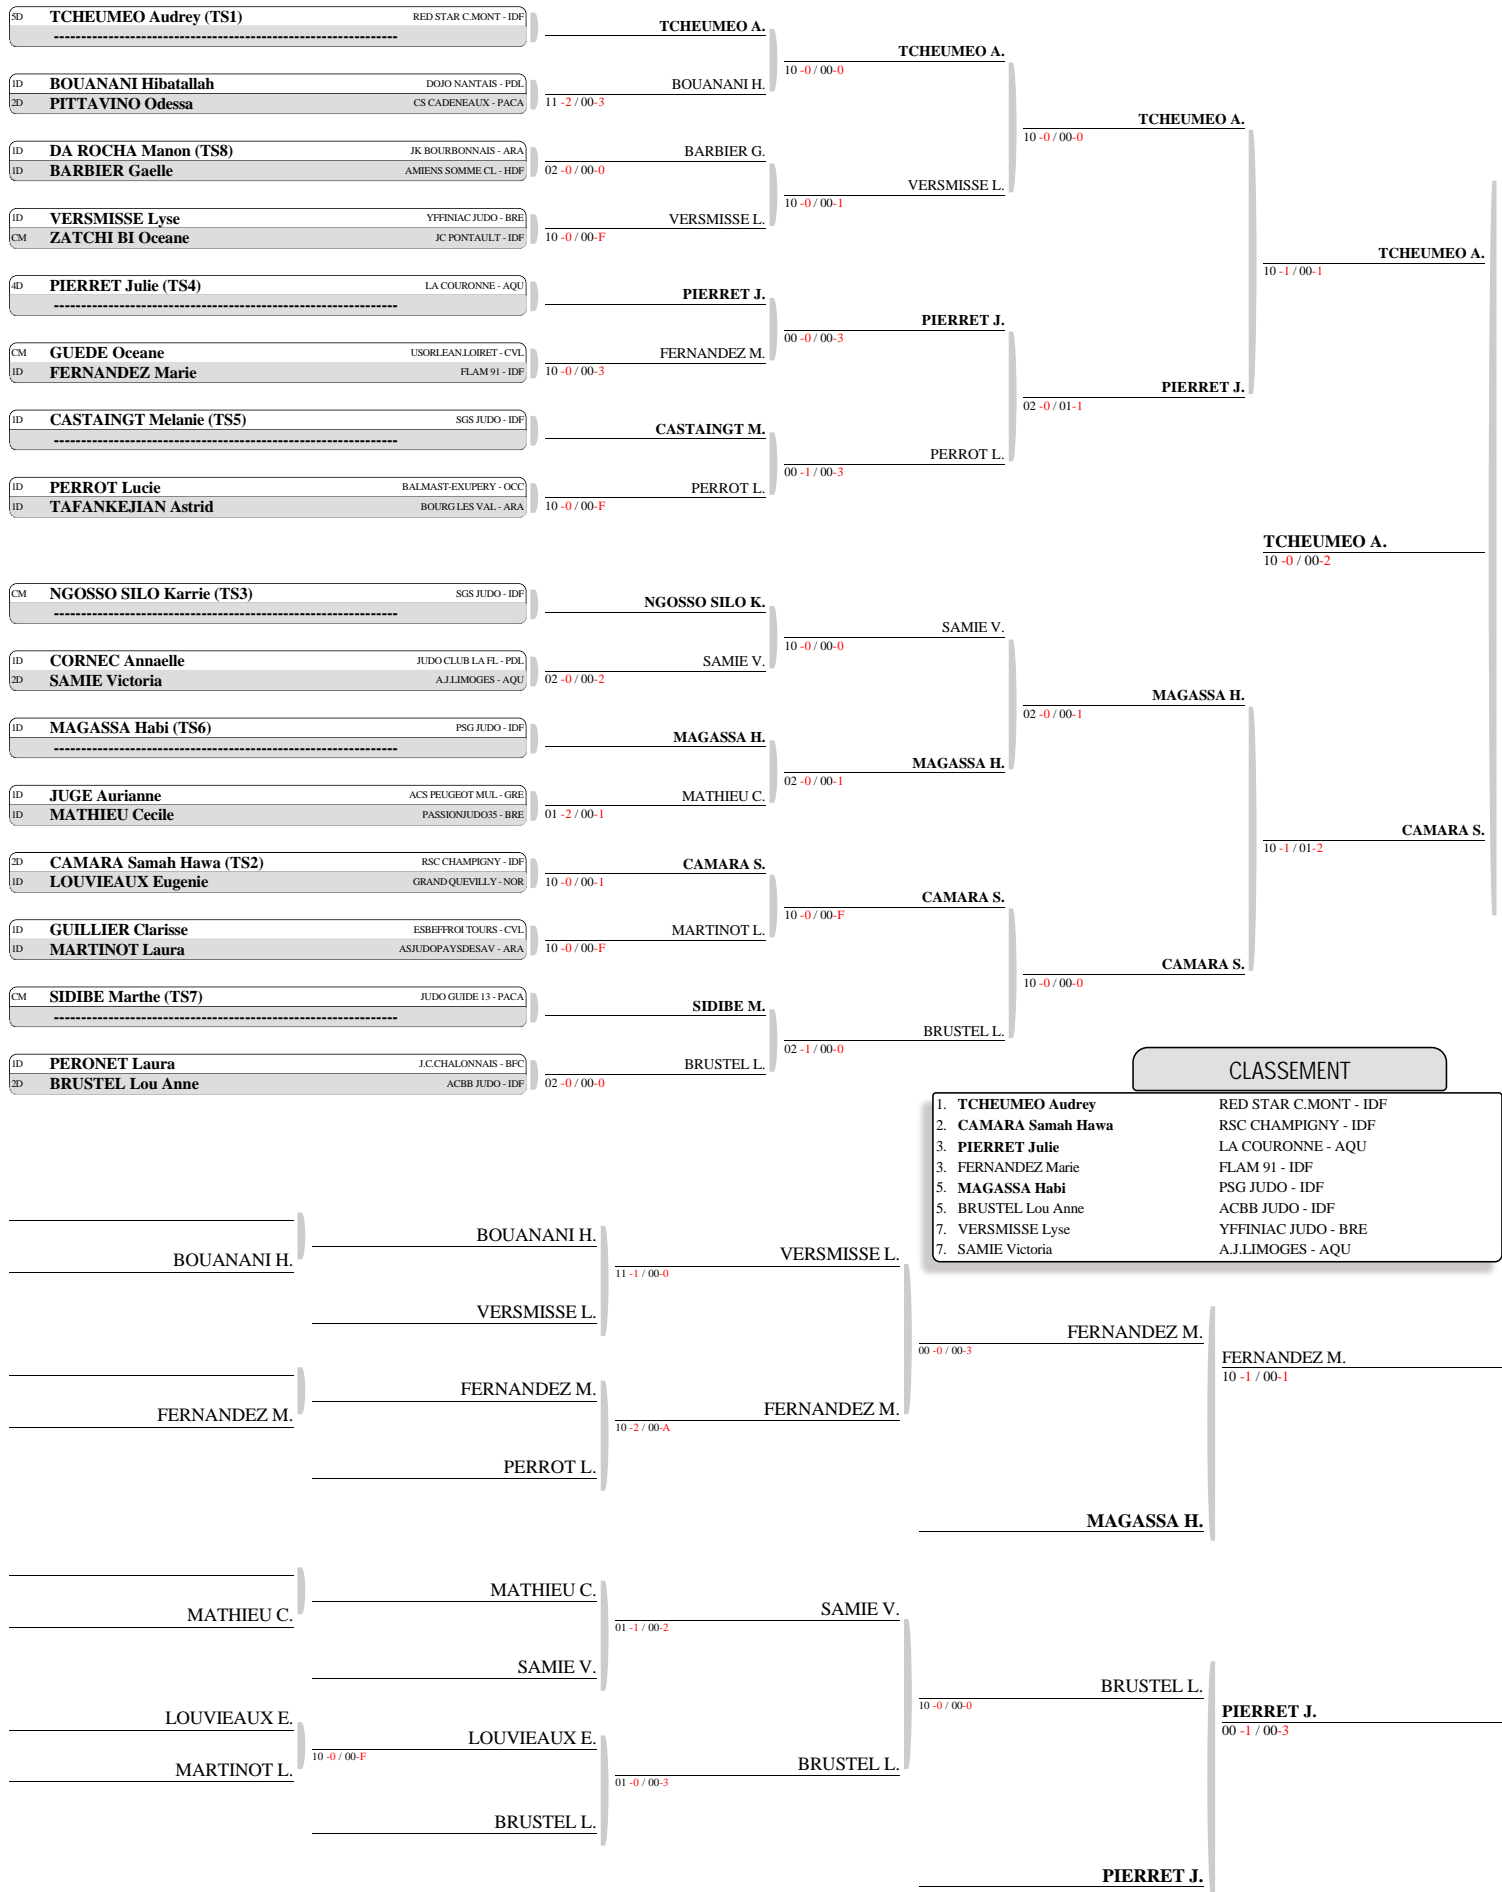

CLASSEMENT

1. TCHEUMEO Audrey	RED STAR C.MONT - IDF
2. CAMARA Samah Hawa	RSC CHAMPIGNY - IDF
3. PIERRET Julie	LA COURONNE - AQU
3. FERNANDEZ Marie	FLAM 91 - IDF
5. MAGASSA Habi	PSG JUDO - IDF
5. BRUSTEL Lou Anne	ACBB JUDO - IDF
7. VERSMISSE Lyse	YFFINIAC JUDO - BRE
7. SAMIE Victoria	A.J.LIMOGES - AQU