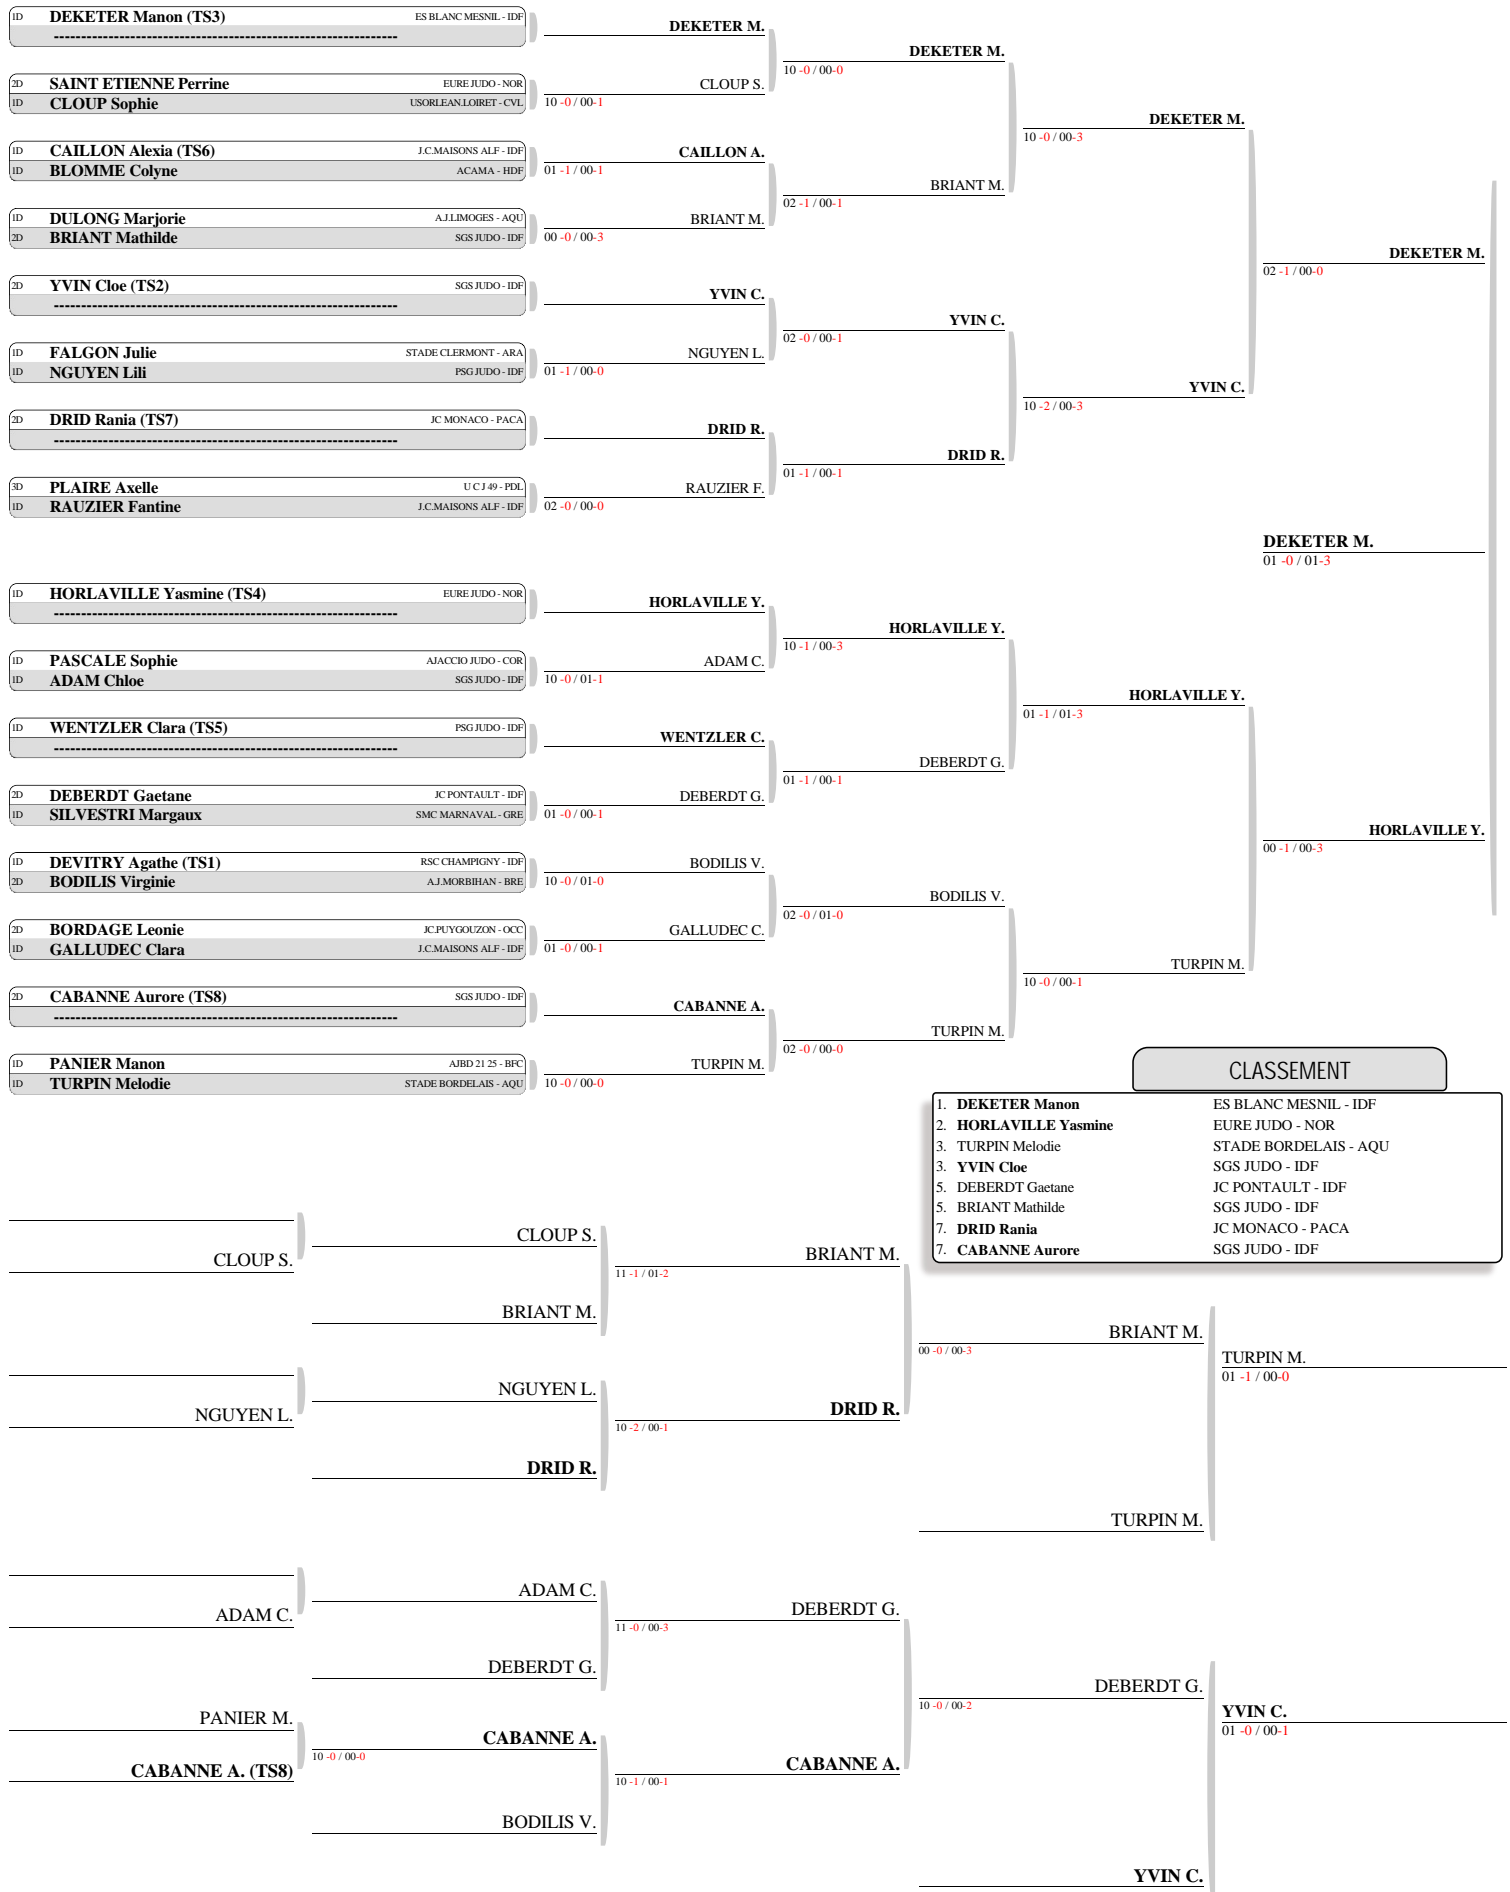

CHAMPIONNAT DE FRANCE INDIVIDUEL 1 ERE DIVISION - PERPIGNAN
TABLEAU (Le12-11-2021)

Senior F
-63 kg
26 Judokas

CLASSEMENT

1. DEKETER Manon	ES BLANC MESNIL - IDF
2. HORLAVILLE Yasmine	EURE JUDO - NOR
3. TURPIN Melodie	STADE BORDELAIS - AQU
3. YVIN Cloe	SGS JUDO - IDF
5. DEBERDT Gaetane	JC PONTAULT - IDF
5. BRIANT Mathilde	SGS JUDO - IDF
7. DRID Rania	JC MONACO - PACA
7. CABANNE Aureore	SGS JUDO - IDF