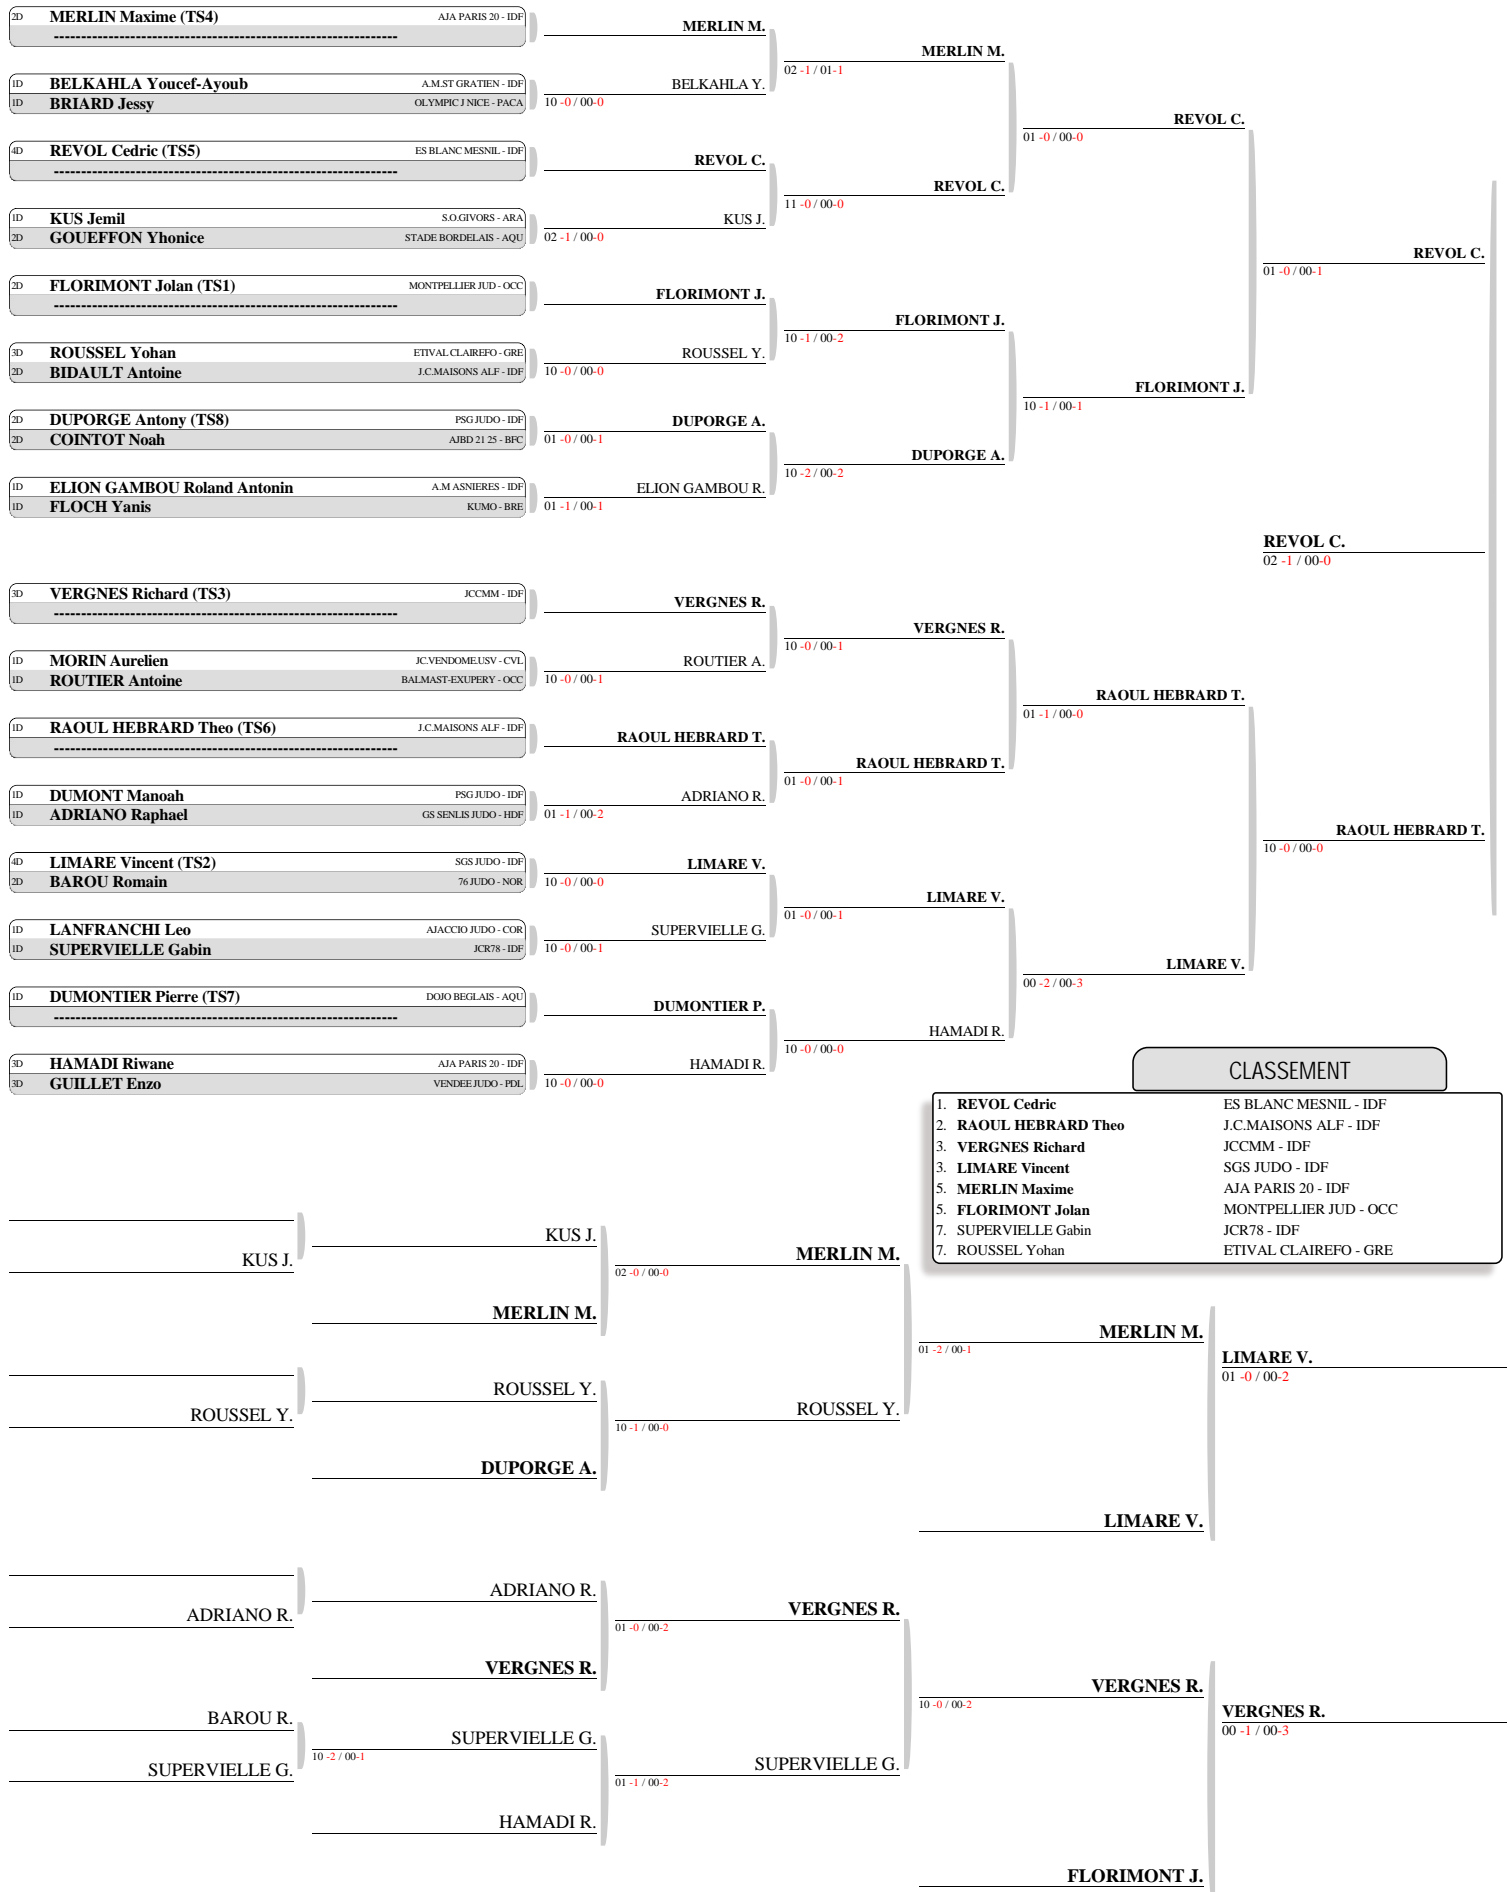

CHAMPIONNAT DE FRANCE INDIVIDUEL 1 ERE DIVISION - PERPIGNAN
TABLEAU (Le12-11-2021)

Senior M
-60 kg
26 Judokas

CHAMPIONNAT DE FRANCE INDIVIDUEL 1 ERE DIVISION - PERPIGNAN
TABLEAU (Le12-11-2021)

Senior M
-66 kg
27 Judokas

ID	CAZORLA Orlando (TS3)	ES BLANC MESSIL - IDF		CAZORLA O.					
ID	DAVID Pablo	STADE BORDELAIS - AQU		DAVID P.	10 - 0 / 00 - F				
ID	ROSSI Dylan	OLYMPIC J NICE - PACA	10 - 0 / 00 - 0						
ID	CYSIQUE William (TS6)	SUCY JUDO - IDF		CYSIQUE W.		02 - 1 / 00 - 1			
ID	BOUDA Romaric Wend-Yam	EURE JUDO - NOR		SADROLESAMI S.	01 - 0 / 00 - 2				
ID	SADROLESAMI Sina	FLAM 91 - IDF	01 - 1 / 00 - 0						
ID	FONGHETTI Hugo (TS2)	SUCY JUDO - IDF		FONGHETTI H.					
ID	MOREAU Mathias	USORLEAN LORET - CVL	02 - 0 / 00 - 0						
ID	FERREIRA Thomas	JAMP - HDF		MASSON JBILOU D.	10 - 0 / 00 - 0				
ID	MASSON JBILOU Driss	PSG JUDO - IDF	02 - 0 / 00 - 1						
ID	BOUCHER Mathias (TS7)	JC COULOMMIERS - IDF		BOUCHER M.					
ID	MOUNDANGA Maxime	A.M.ST GRATIEN - IDF		MOUNDANGA M.	10 - 0 / 00 - F				
ID	REMY Matthieu	AL NEUVES MAIS - GRE	10 - 2 / 00 - 2						
ID	AZEMA Kevin (TS4)	J.C.MAISONS ALF - IDF		AZEMA K.					
ID	TORRACINTA Guillaume	AJACCIO JUDO - COR	11 - 0 / 00 - 0						
CM	GLATIER Maxime	JCCMM - IDF		GLATIER M.	11 - 1 / 00 - 0				
CM	BROSSET HECKEL Victor	GUC JUDO CLUB G - ARA	01 - 0 / 00 - 0						
ID	BOUBA Daikii (TS5)	AJA PARIS 20 - IDF		BOUBA D.					
ID	NOTEBAERT Emile	AJBD 21 25 - BFC		GOBERT M.	01 - 1 / 00 - 1				
ID	GOBERT Maxime	OLYMPIC J NICE - PACA	10 - 1 / 01 - 0						
ID	SEDDOUKI Reda (TS1)	FLAM 91 - IDF		SEDDOUKI R.					
ID	AIDA Mael	AJQA - OCC	10 - 1 / 00 - 1						
ID	JENNER Bastien	PSG JUDO - IDF		COSSEZ Q.	00 - 1 / 00 - 3				
ID	COSSEZ Quentin	CPB RENNES JUDO - BRE	02 - 0 / 00 - 0						
ID	CORRADO Robin (TS8)	COS JUDO - IDF		CORRADO R.					
ID	SORGIATI Vincent	SGS JUDO - IDF		SORGIATI V.	11 - 0 / 00 - 1				
ID	DELUGE Axel	AJE 44 - PDL	10 - 1 / 00 - 2						

CLASSEMENT

1.	BOUBA Daikii	AJA PARIS 20 - IDF
2.	CYSIQUE William	SUCY JUDO - IDF
3.	SADROLESAMI Sina	FLAM 91 - IDF
3.	AZEMA Kevin	J.C.MAISONS ALF - IDF
5.	MASSON JBILOU Driss	PSG JUDO - IDF
5.	CORRADO Robin	COS JUDO - IDF
7.	MOUNDANGA Maxime	A.M.ST GRATIEN - IDF
7.	SEDDOUKI Reda	FLAM 91 - IDF

	SADROLESAMI S.	SADROLESAMI S.					
			10 - 0 / 00 - 0				
	DAVID P.						
	FERREIRA T.				11 - 0 / 00 - 0		
	FONGHETTI H. (TS2)	FONGHETTI H.	02 - 0 / 00 - 1				SADROLESAMI S.
							10 - 1 / 00 - 1
		MOUNDANGA M.		MOUNDANGA M.	10 - 0 / 00 - 3		
							CORRADO R.
	GOBERT M.	GOBERT M.					
			01 - 1 / 00 - 1				
		AZEMA K.					
					00 - 2 / 00 - 3		AZEMA K.
							10 - 1 / 00 - 1
	SORGIATI V.	SORGIATI V.					
			01 - 0 / 00 - 0				
		SEDDOUKI R.		SEDDOUKI R.			
							MASSON JBILOU D.