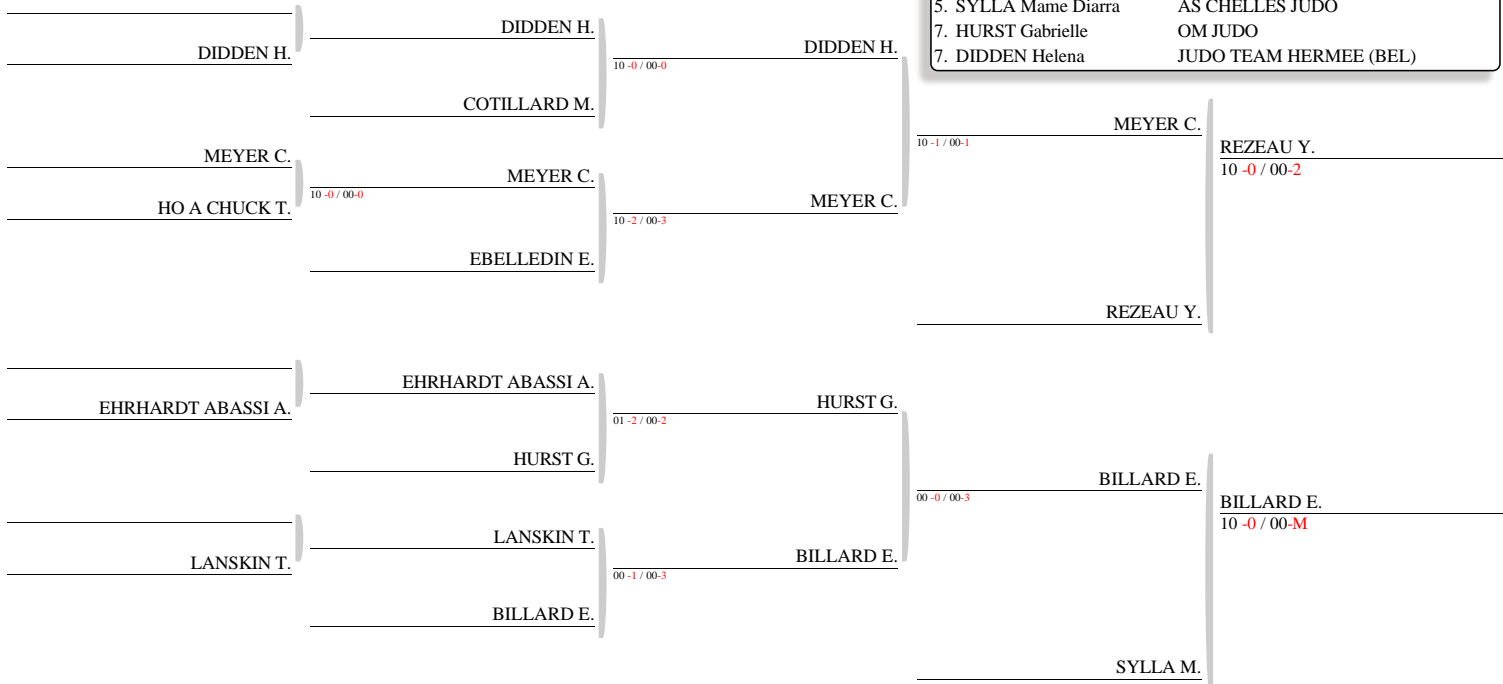

CLASSEMENT

1. DIOLLOT Juliette	PSG JUDO
2. HACKSPILL Carla	FLAM 91
3. BILLARD Elsa	ASPTT ANGERS
3. REZEAU Yelena	JC.DESCARTE
5. MEYER Camille	STADE CLERMONT
5. SYLLA Mame Diarra	AS CHELLES JUDO
7. HURST Gabrielle	OM JUDO
7. DIDDEN Helena	JUDO TEAM HERMEE (BEL)