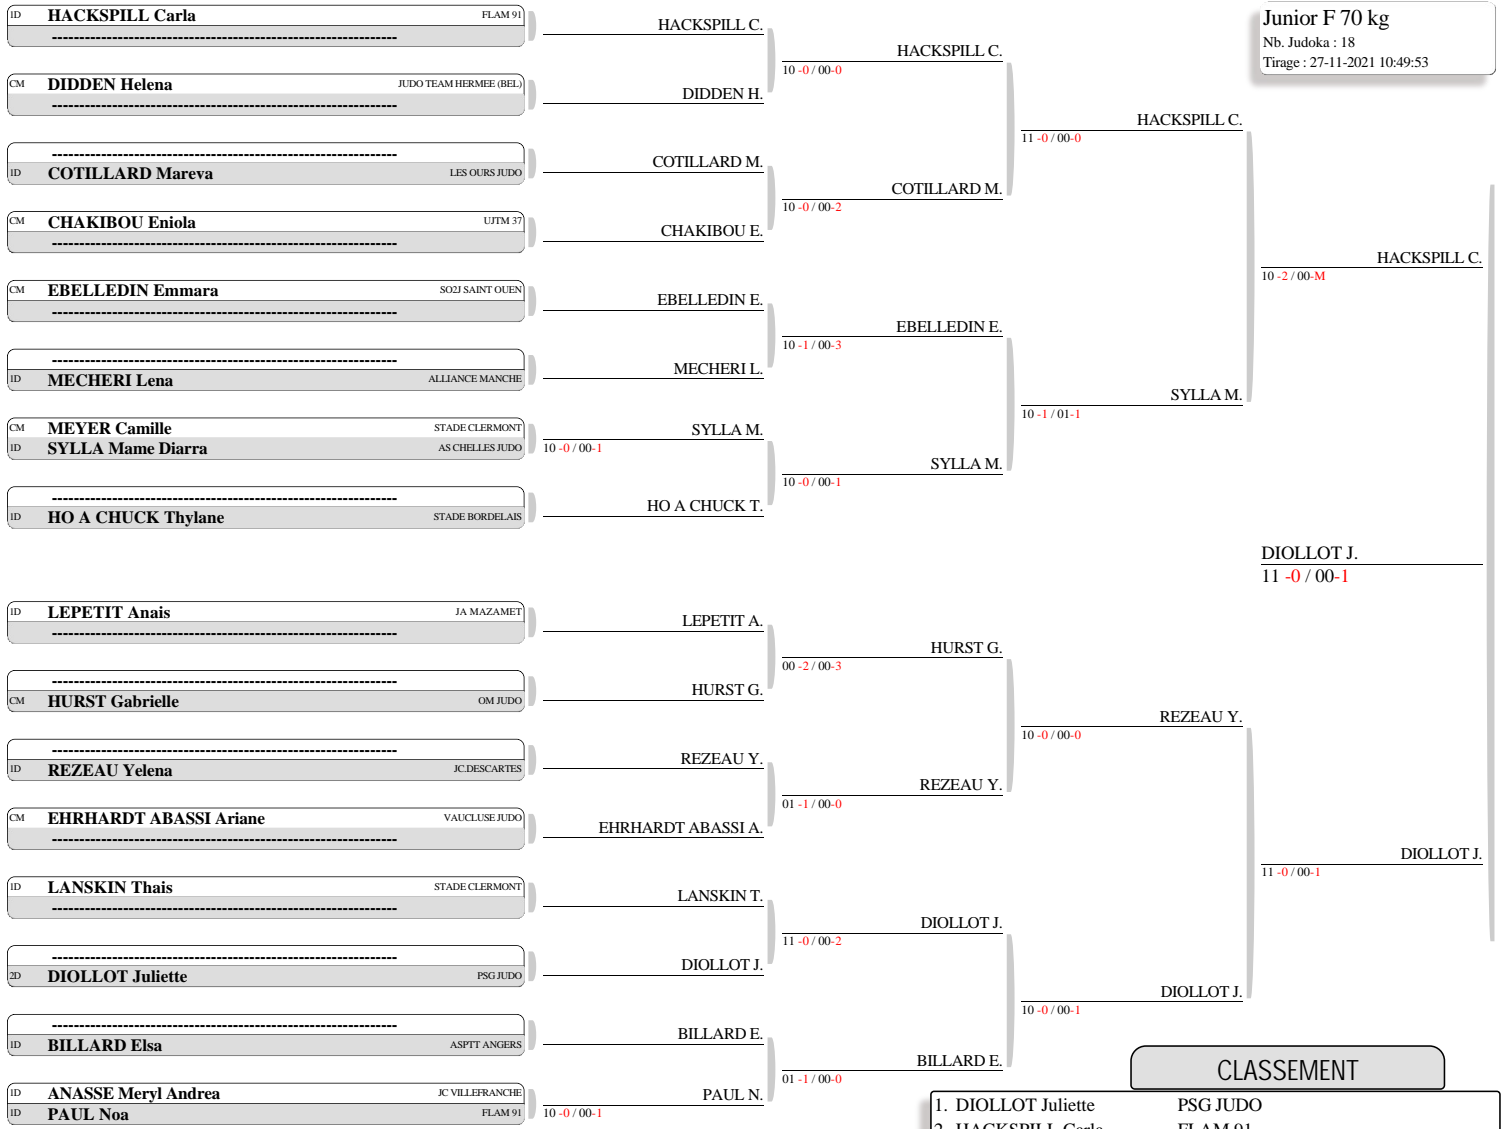

TOURNOI EXCELLENCE JUNIORS M/F DE LIMOGES NA - DOJO ROBERT LECOMTE
TABLEAU (Le27-11-2021)