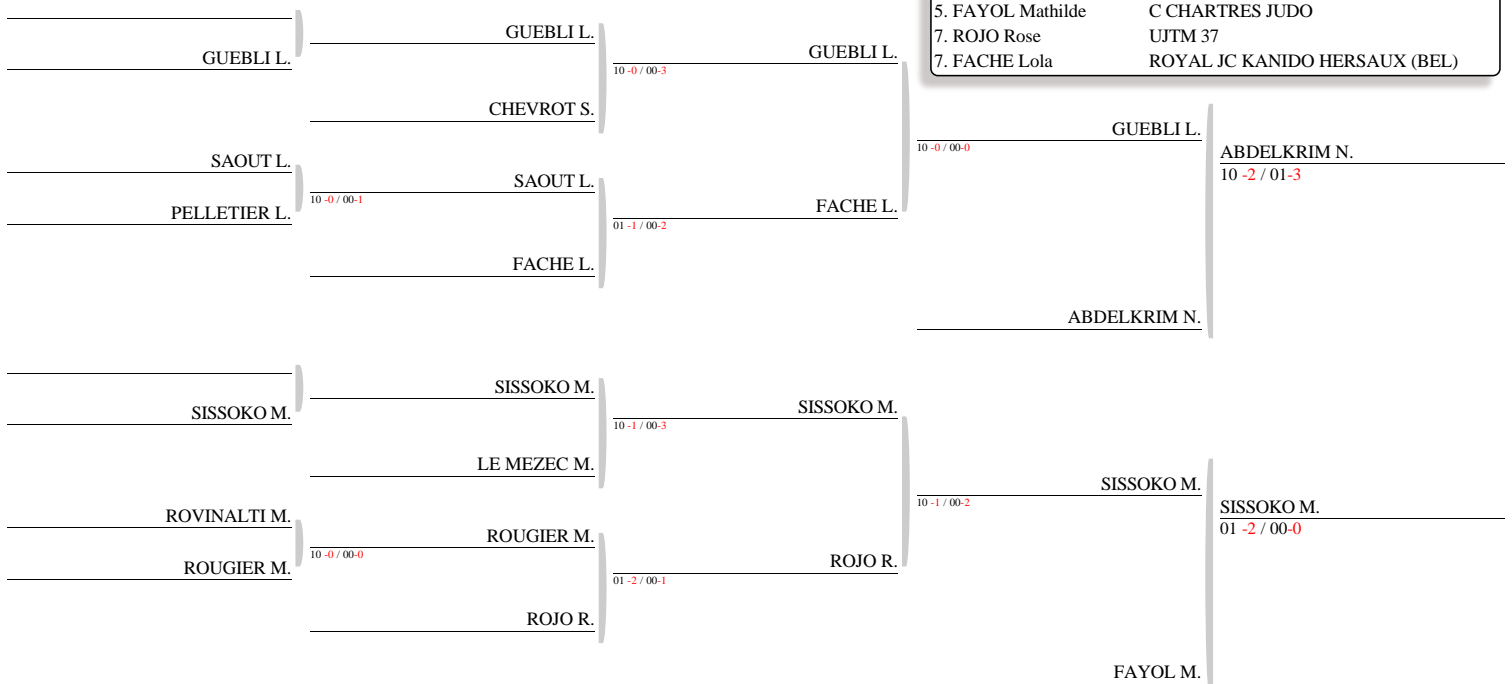

FERRY J.
01 -0 / 00-1

TOURNOI EXCELLENCE JUNIORS M/F DE LIMOGES NA - DOJO ROBERT LECOMTE
TABLEAU (Le27-11-2021)

Junior F 52 kg
Nb. Judoka : 22
Tirage : 27-11-2021 10:43:44

CLASSEMENT

- DE CARVALHO Alya AS CHELLES JUDO
- GUES Safeine JO GRAND LYON
- ABDELKRIM Nawel DOJO NANTAIS
- SISSOKO Meimouna RED STAR C.MONT
- GUEBLI Lycia A.M ASNIERES
- FAYOL Mathilde C.CHARTRES JUDO
- ROJO Rose UTJM 37
- FACHE Lola ROYAL JC KANIDO HERSAUX (BEL)