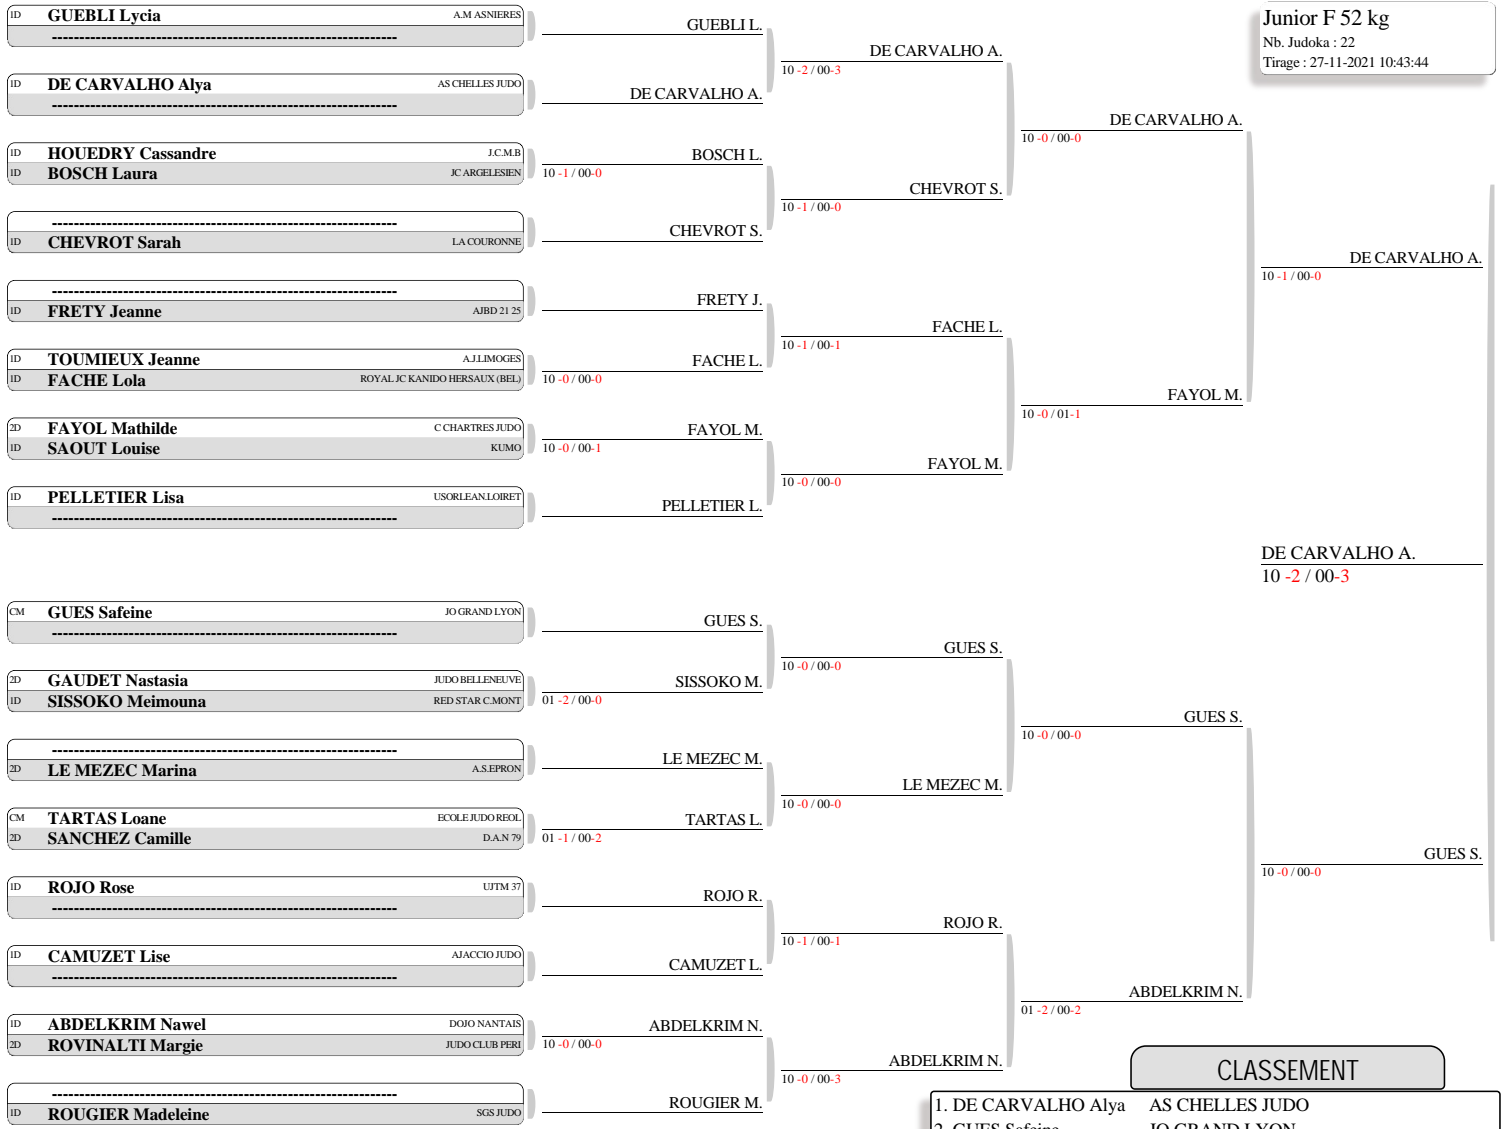

TOURNOI EXCELLENCE JUNIORS M/F DE LIMOGES NA - DOJO ROBERT LECOMTE
TABLEAU (Le27-11-2021)

Junior F 52 kg
Nb. Judoka : 22
Tirage : 27-11-2021 10:43:44