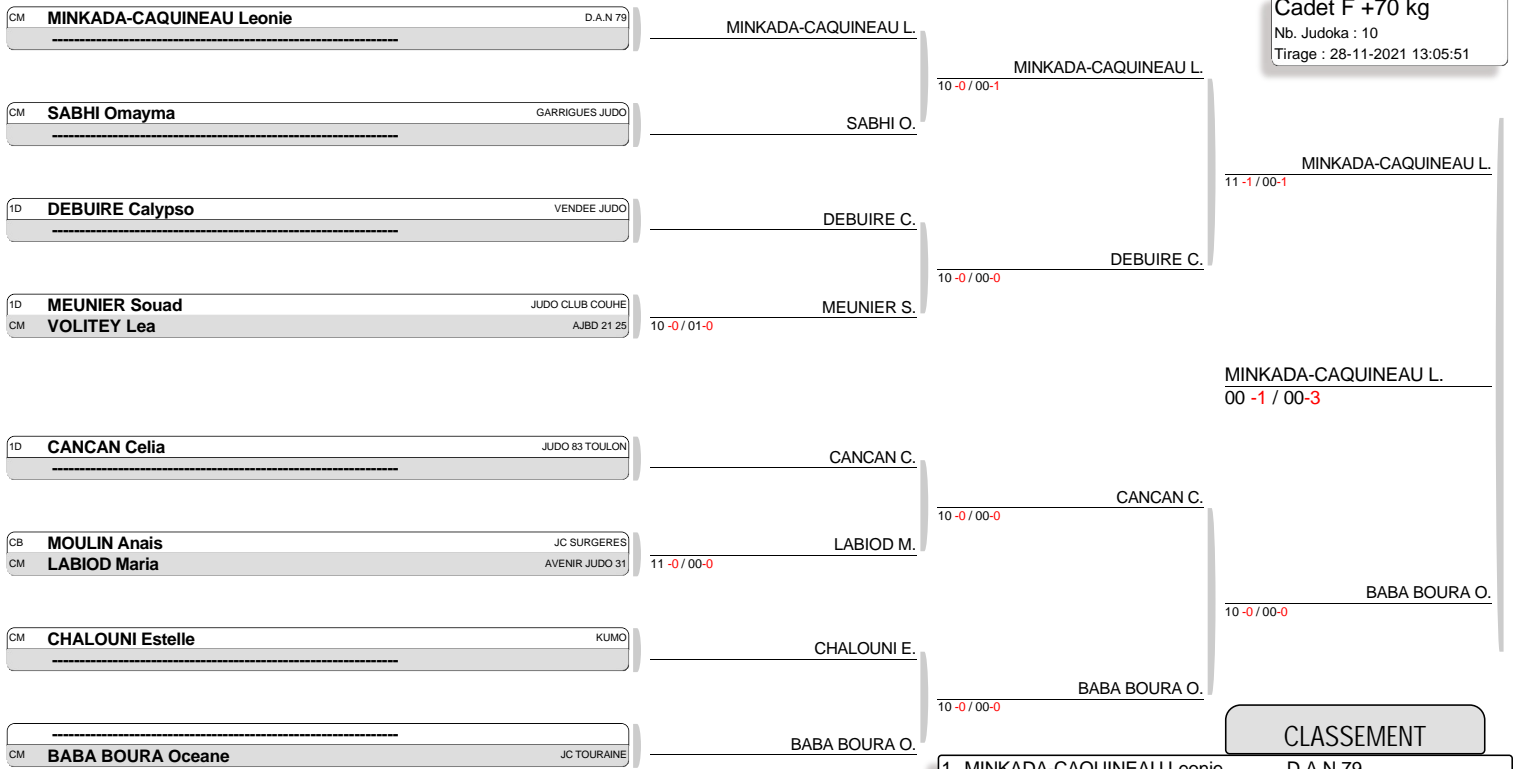

TOURNOI NATIONAL EXCELLENCE CADETS(TES) DE LIMOGES NA - LIMOGES
TABLEAU (Le28-11-2021)

Cadet F +70 kg
Nb. Judoka : 10
Tirage : 28-11-2021 13:05:51