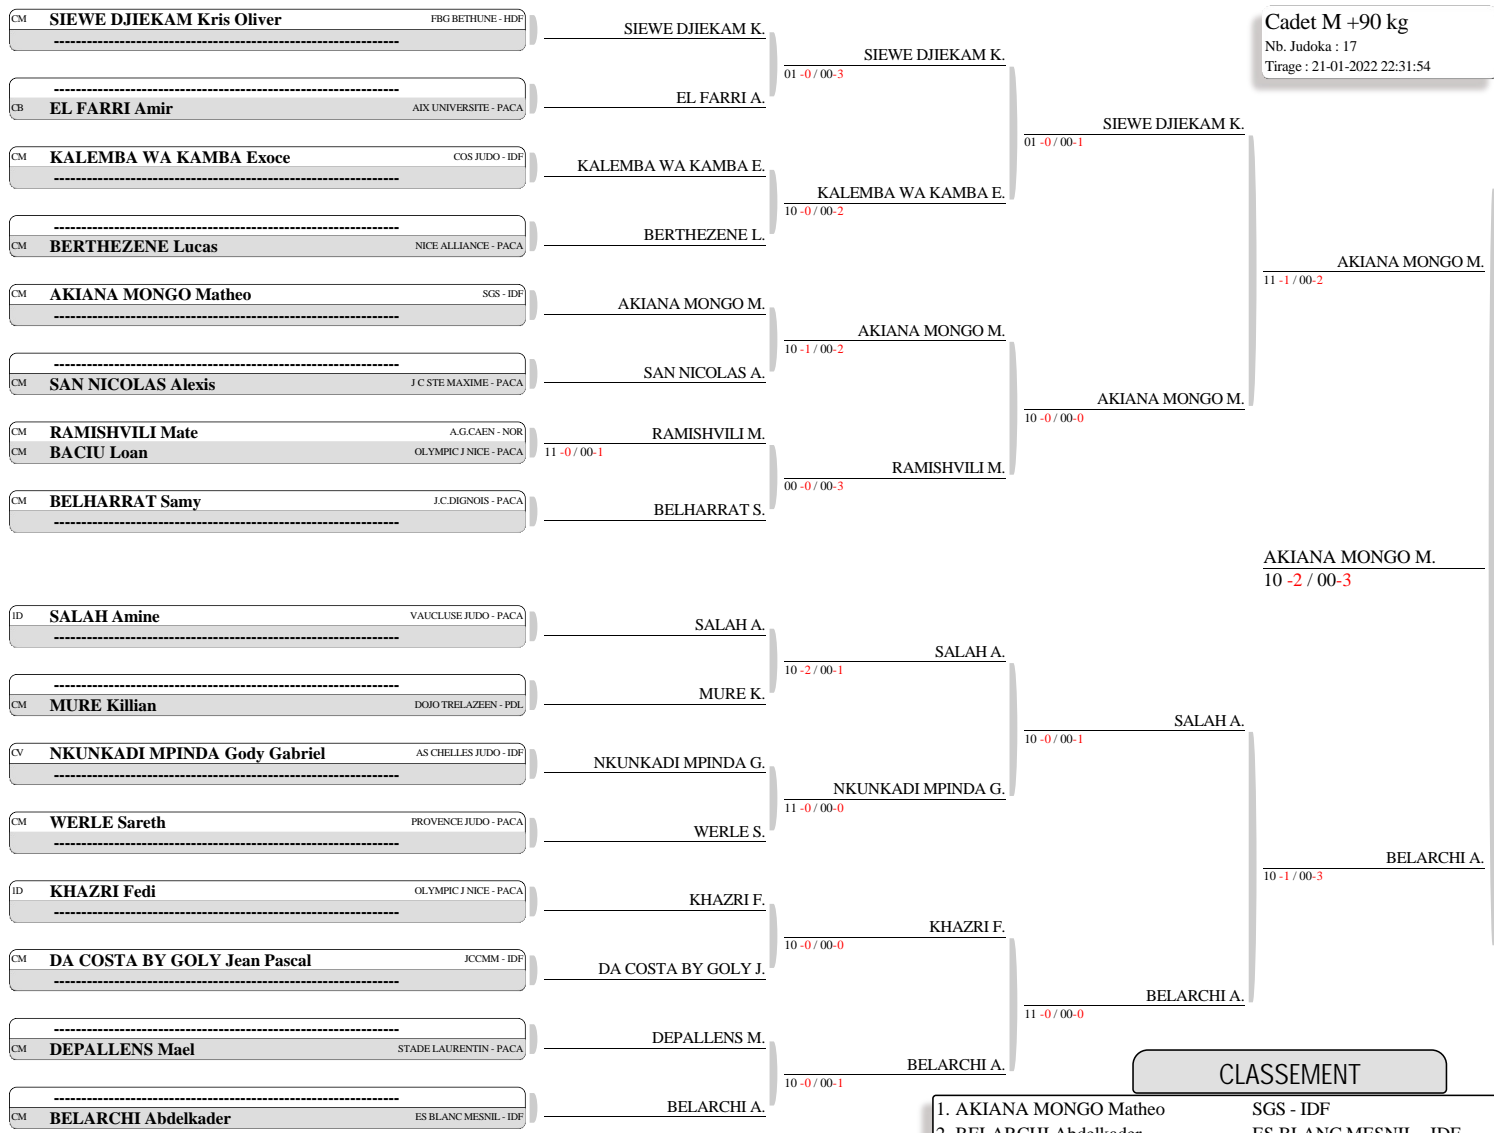

10 -0 / 00-0

MARTIN T.

MARTIN T.

KAIS R.

10 -0 / 01-0

KAIS R.

CLASSEMENT

1. AKIANA MONGO Matheo (SGS - IDF)
2. BELARCHI Abdelkader (ES BLANC MESNIL - IDF)
3. KHAZRI Fedi (OLYMPIC J NICE - PACA)
3. SALAH Amine (VAUCLUSE JUDO - PACA)
5. SIEWE DJIEKAM Kris Oliver (FBG BETHUNE - HDF)
5. KALEMBA WA KAMBA Exoco (COS JUDO - IDF)
7. MURE Killian (DOJO TRELAZEEN - PDL)
7. SAN NICOLAS Alexis (J C STE MAXIME - PACA)