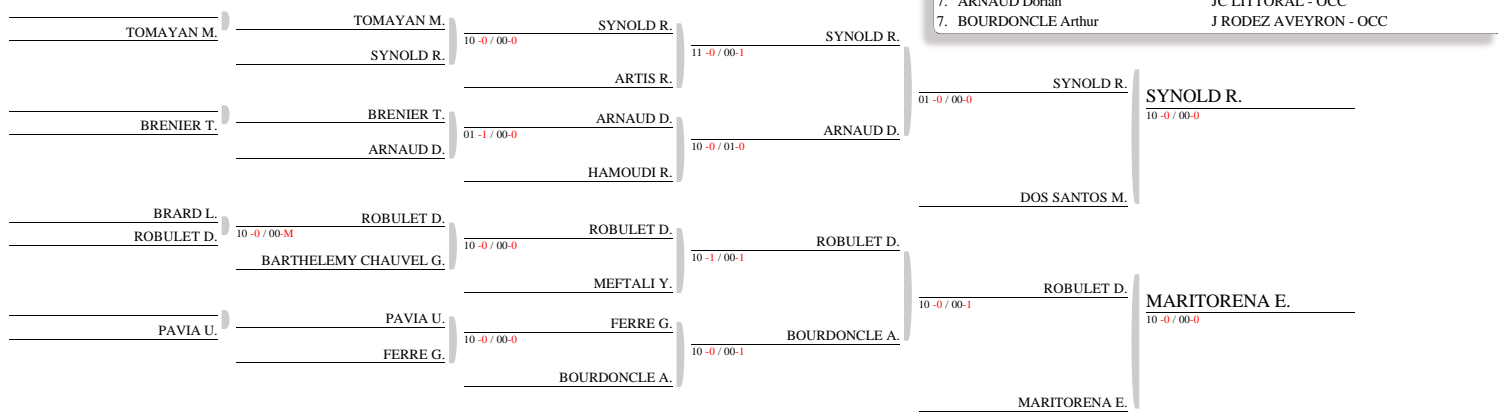

ID	BRULIARD Tom	J.C.NOUZONVILLE - GRE
ID	GUENFOUD Hichem	FEDE FRANCOFONE BELGE (BEL) - BEL
CV	BAH Imrane	CANNESRANGUIN - PACA
ID	MEFTALI Yanis	ALLIANCE JUDO59 - HDF
CM	DIAB Mohamed	OLYMPIC J NICE - PACA
CB	LAUNAY Noe	A.J.MORBHAN - BRE
CB	TIXIER Lucien	DOME RHONE JUDO - ARA
ID	ROBULET Dimitrii	VAUCLUSE JUDO - PACA
ID	BRARD Lucio	AVENIR JUDO 31 - OCC
ID	MARTEAU Quentin	BLOIS JUDO - CVL
CM	GRELLY Baptiste	JUDO 83 TOULON - PACA
CB	SARPEDON Timotei	DOJO CASTELNAU - AQU
ID	ARASEN Tanguy	SGS - IDF
CM	BARTHELEMY CHAUVEL Gabin	AJ61 - NOR
ID	DOS SANTOS Mathias	JSC PAM - GRE
CM	MEUNIER SOUKEUR Nils	ACJ69 - ARA
ID	PAVIA Ulysse	BUDO CLUB 11 - OCC
CM	LOUH Monis	COS JUDO - IDF
CM	FERRE Gabriel	DOJO NANTAIS - PDL
CM	DIAB Marouane	OLYMPIC J NICE - PACA
CM	ROBIN Louis	JC BOE - AQU
CM	MAKHTOUFI Marwan	JUDO CLUB DE TR - PACA
ID	BLANCHARD Gabin	JCFL-GRADIGNAN - AQU
CM	CHAUVET Hugo	SGS - IDF
CM	MAUREE Clarence Aymeric	DOJO PORTOIS - REU
ID	PICARD Matthieu	VAUCLUSE JUDO - PACA
ID	BOURDONCLE Arthur	J RODEZ AVEYRON - OCC
CM	ADRIANO Maxence	GS SENLIS JUDO - HDF
CM	DIETEMANN Nathan	JCSAVERNE - GRE

Cadet M 55 kg
Nb. Judoka : 58
Tirage : 21-01-2022 22:27:42

CLASSEMENT

1. DIJOL Zacharie	JUDO ATLANTIC C - PDL
2. MARTEAU Quentin	BLOIS JUDO - CVL
3. SYNOLD Raphael	A.M.ST GRATIEN - IDF
3. MARITORENA Estebann	C CHARTRES JUDO - CVL
5. ROBULET Dimitrii	VAUCLUSE JUDO - PACA
5. DOS SANTOS Mathias	JSC PAM - GRE
7. ARNAUD Dorian	JC LITTORAL - OCC
7. BOURDONCLE Arthur	J RODEZ AVEYRON - OCC