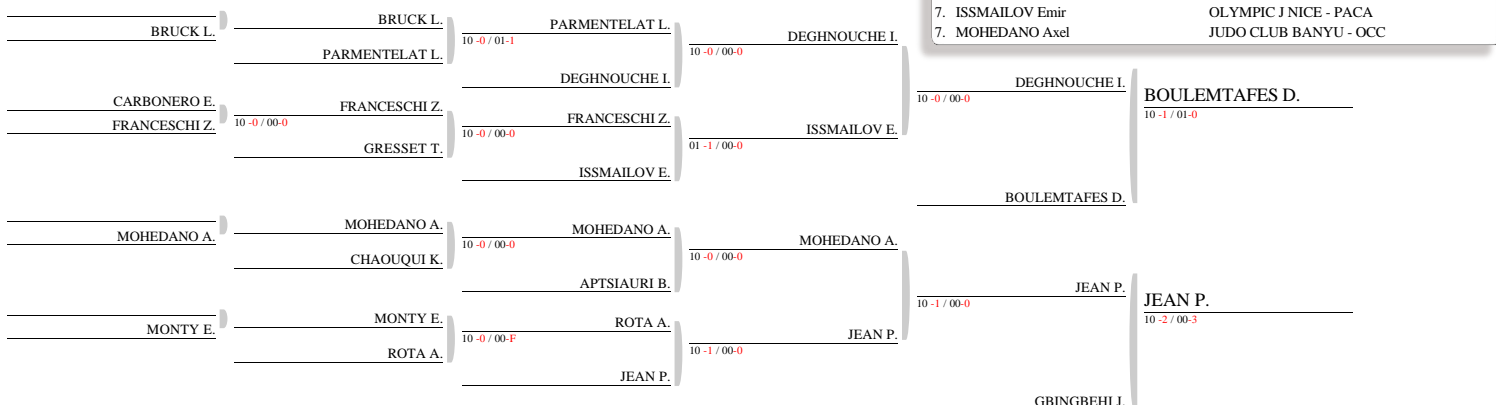

CM	RAY Kelvin	ASS JUDO LOIRE - ARA
CB	IVALDI Lenny	J CLUB ARLESIEN - PACA
ID	MOHEDANO Axel	JUDO CLUB BANYU - OCC
ID	BAHNAS Layan	NICE ALLIANCE - PACA
ID	GOUGE Colin	LA COURONNE - AQU
ID	CHAOUQUI Kevin	A.M ASSNIERES - IDF
CM	BELGHERBI Bilal	NORD A.M. - HDF
ID	EBERHARDT Pierre	MOTTE SERVOLEX - ARA
CM	NICOSIA Enrico	CERACCHINI GAGLIARI (ITA) - ITA
CM	BOUE Noah	D.A.N 79 - AQU
ID	BULIGA David	OLYMPIC J NICE - PACA
ID	PICAMAL Antony	JC CATALAN - OCC
CM	BALDASSINI Esteban	JUDO CLUB DE TR - PACA
CM	APTSIAURI Beka	PERREY GUERRIER - NOR
ID	HARADA-MOLL Sey	JC SORBIER - IDF
ID	JEAN Peter	BUDOKAN DEUIL - IDF
ID	CHOQUENET DHENRY Pharian	JC GAUCHY - HDF
ID	MICHELLAND Adrien	DOJO BIOTOIS - PACA
CM	BRUT Justin	STADE CLERMONT - ARA
CM	HOARAU Lucas	DOJO PORTOIS - REU
CV	MASON Alfredo	JC CORSICO (ITA) - ITA
CM	ARDOUNI Reda	CANNESRANGUIN - PACA
ID	BOULEMTAFES Dayyan	S.O.GIVORS - ARA
ID	MONTY Ethan	BALMAST EXUPERY - OCC
CM	AGRESTA Antoine	DOJO DES ILES D - PACA
CM	ROTA Alessandro	ASD JUDO BERGAMO (ITA) - ITA
ID	LHOME Leo	A.L NEUVES MAIS - GRE
ID	RAKOTONAHARY Killian	JUDO 83 TOULON - PACA
CM	GILBERT Thomas	UJBRIVE C.L. - AQU

Cadet M 60 kg
Nb. Judoka : 59
Tirage : 21-01-2022 22:28:12