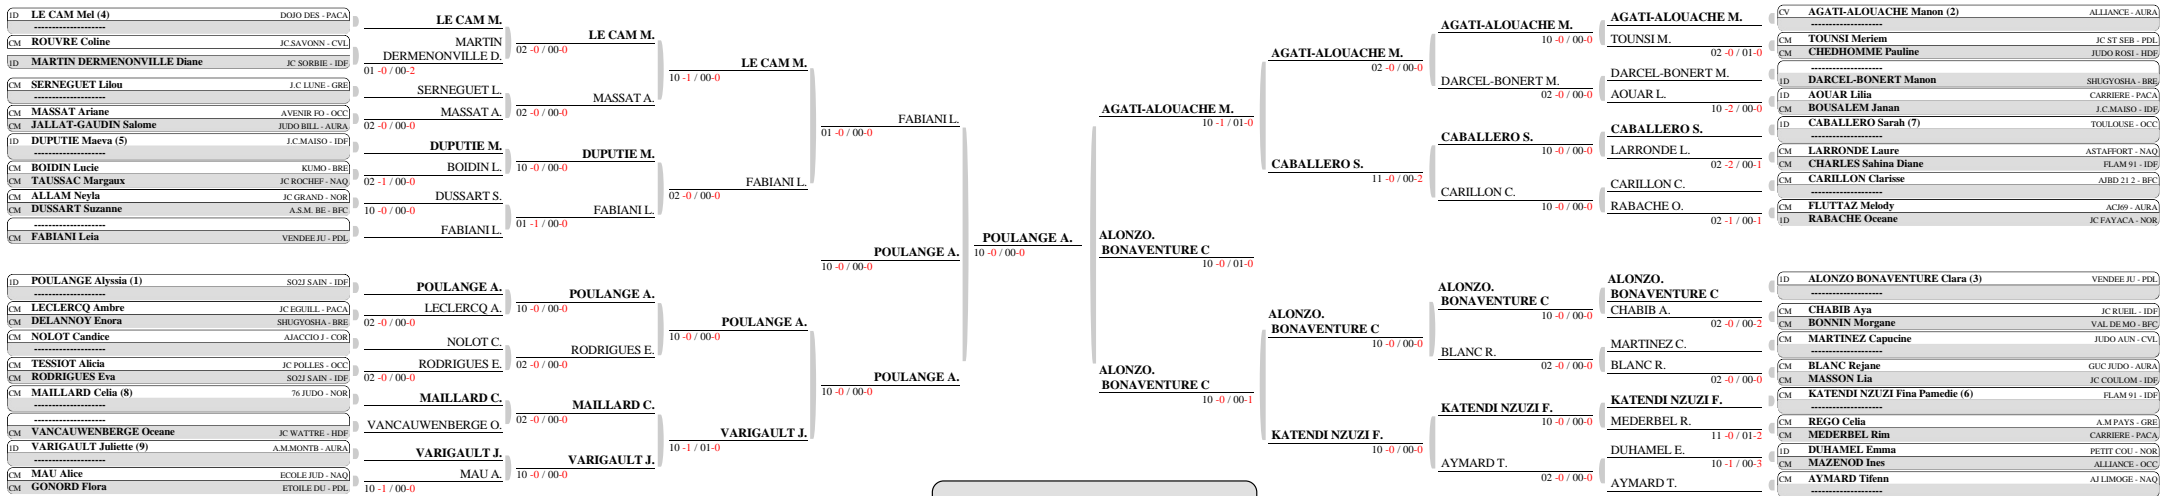

CHAMPIONNAT DE FRANCE INDIVIDUEL CADETS 1 ERE DIVISION - INSTITUT DU JUDO TABLEAU (Le02-04-2022)

Cadet F
-48 kg
47 Judokas