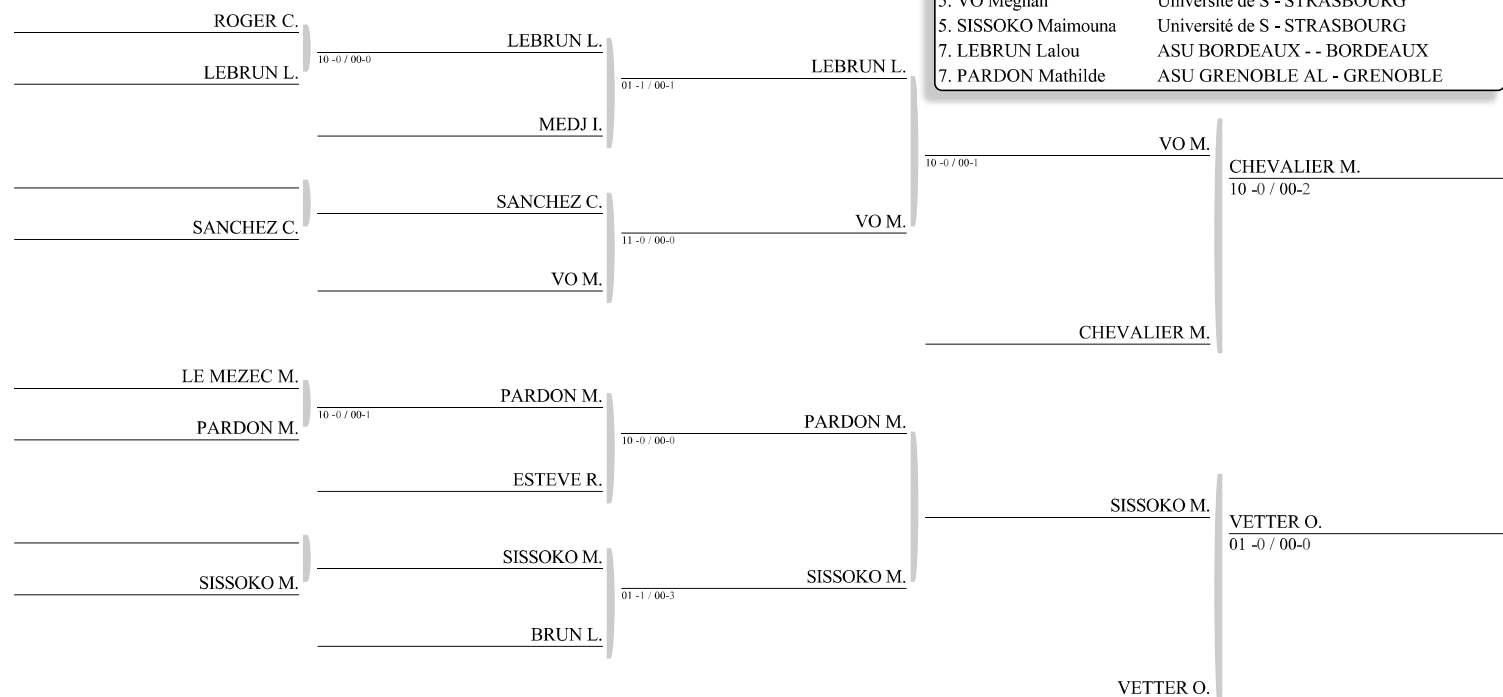

CLASSEMENT

1. DESBUIS Jade A.S. UNIVERSITÉ - ORLEANS-TOURS
2. RIBOULON Cloe A.S. UNIVERSITÉ - ORLEANS-TOURS
3. CHEVALIER Mathilde Université de S - STRASBOURG
4. VETTER Oceane LAURASU Grenobl - GRENOBLE
5. VO Meghan Université de S - STRASBOURG
6. SISSOKO Maimouna Université de S - STRASBOURG
7. LEBRUN Lalou ASU BORDEAUX - - BORDEAUX
8. PARDON Mathilde ASU GRENOBLE AL - GRENOBLE