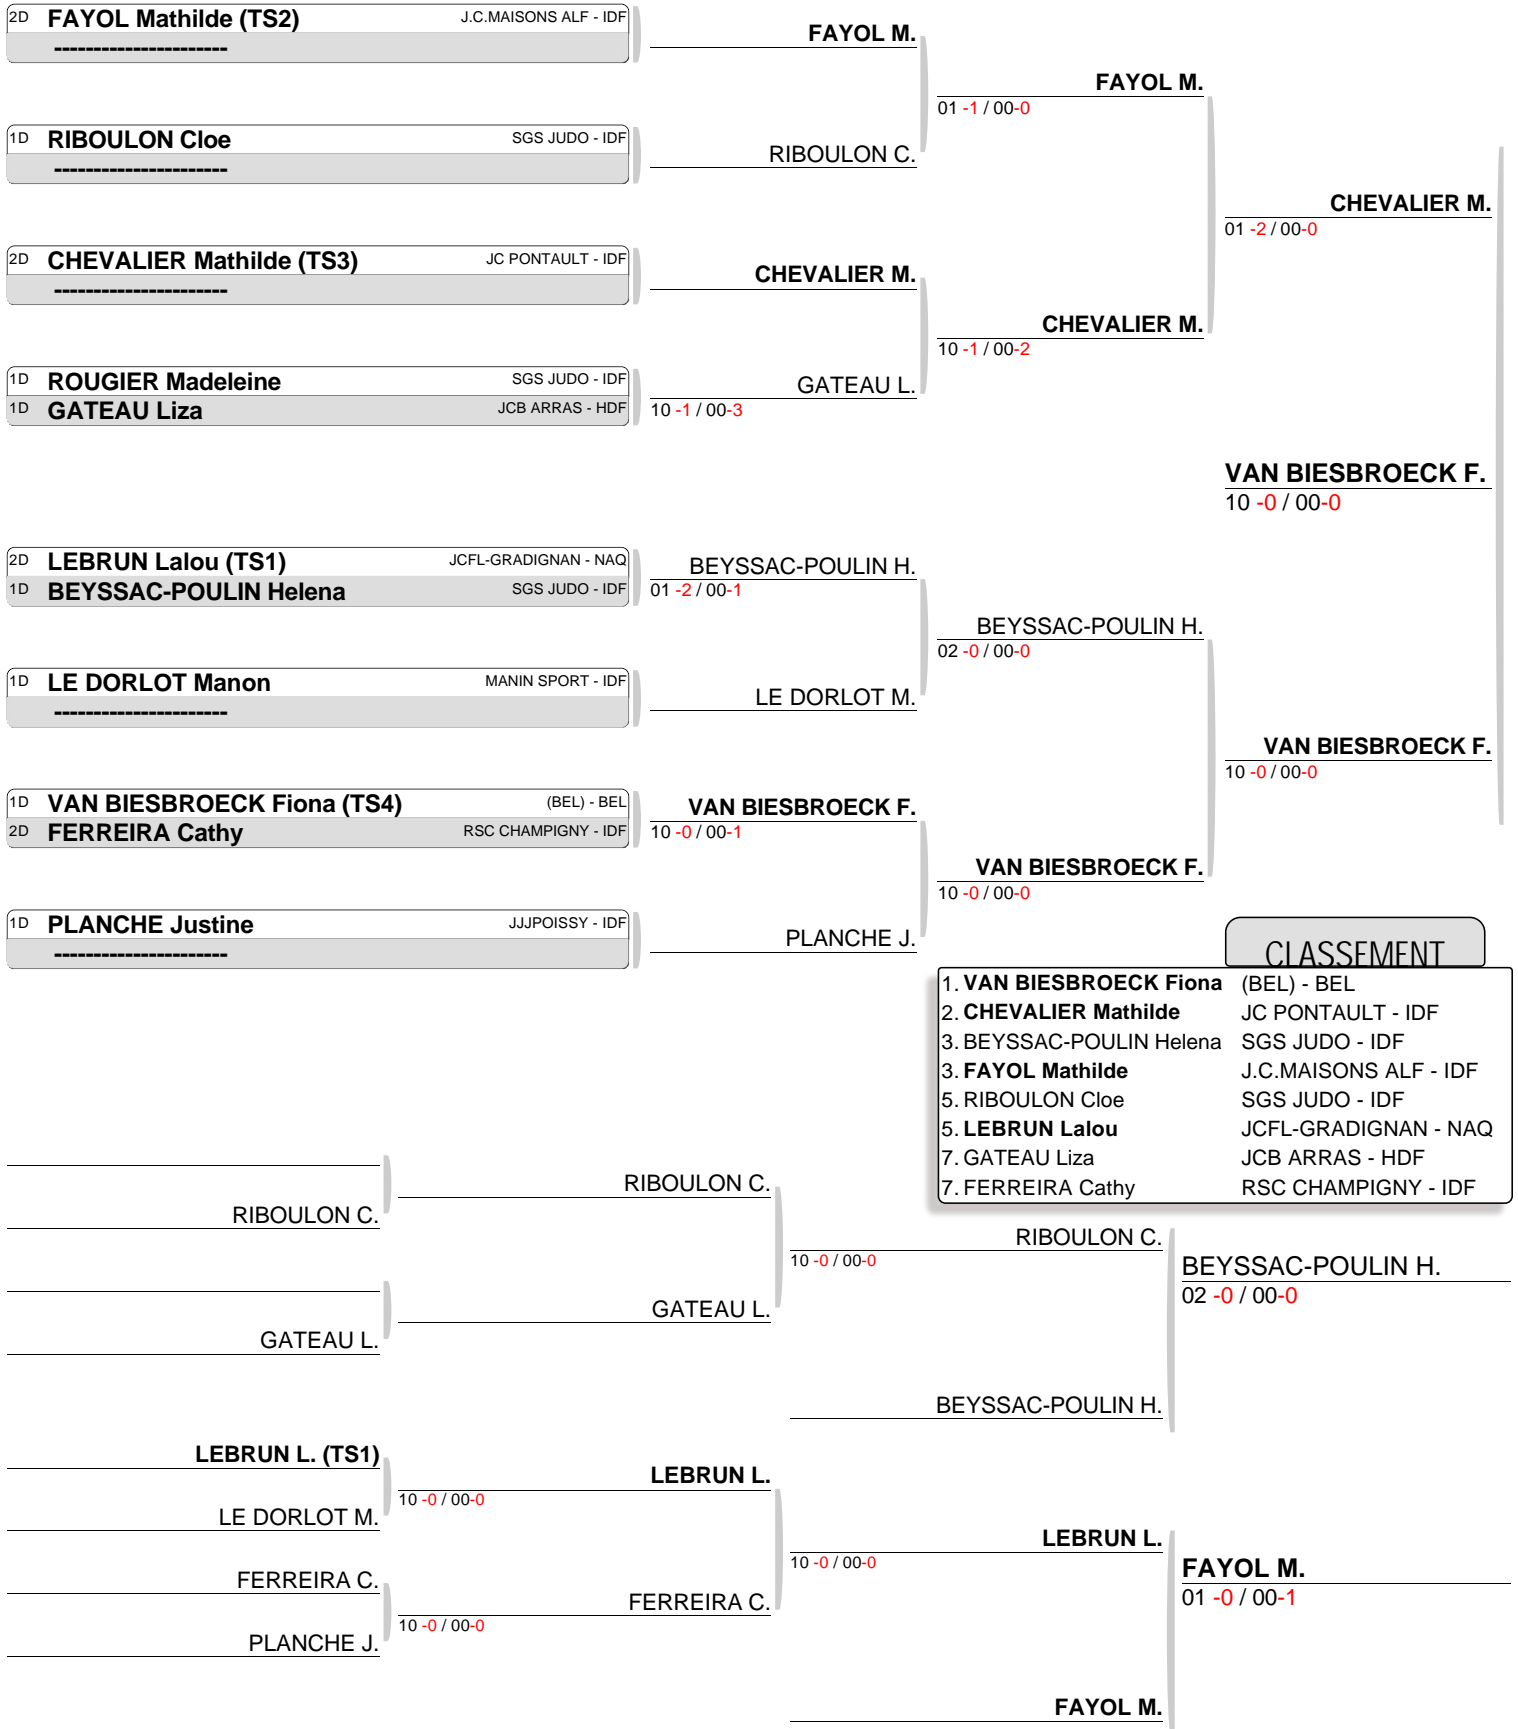

28E TOURNOI EXCELLENCE SENIORS NOISY LE GRAND - GYMNASE DU CHAMPY
TABLEAU (Le08-10-2022)

28E TOURNOI EXCELLENCE SENIORS NOISY LE GRAND - GYMNASE DU CHAMPY
TABLEAU (Le08-10-2022)

Senior F
-57 kg
26 Judokas

ID	MOUSSA Fatiha (TS2)	ES BLANC MESSNIL - IDF		MOUSSA F.				
CM	THIEFFENAT Thea	MOTTE.SERVOLEX - AURA	10 - 0 / 00 - 0					
ID	RUSSAOUEN Emma	SGS JUDO - IDF		RASPE V.				
ID	RASPE Vera	(NED) - NED	01 - 1 / 00 - 0					
ID	LEMAITRE Manon (TS6)	US DES CHEMINOT - GRE		LEMAITRE M.				
ID	LOUCHENE Aya	JCCMM - IDF	02 - 0 / 00 - 1					
ID	SISSOKO Meimouna	RED STAR C.MONT - IDF		SISSOKO M.				
ID	DESBUIS Jade (TS3)	EURE JUDO - NOR		DESBUIS J.				
ID	TISON Marilie	JC COULOMMIERS - IDF	10 - 0 / 00 - 0					
ID	BUET Lea	RED STAR C.MONT - IDF		BUET L.				
ID	MEDJOURI Meriem (TS5)	A.MST GRATIEN - IDF		MEDJOURI M.				
ID	PETITDEMANGE Helene	AJ54 - GRE		PETITDEMANGE H.				
ID	VITAL Christiane	J RODEZ AVEYRON - OCC	10 - 0 / 01 - 3					
ID	CABANNE Aurore (TS3)	SGS JUDO - IDF		CABANNE A.				
ID	KHATIR Ines	US DES CHEMINOT - GRE		KHATIR I.				
ID	FIORETTI Alice	US ORLEANS LJJ - CVL	02 - 0 / 00 - 0					
ID	LAGACHE Lou (TS4)	RED STAR C.MONT - IDF		LAGACHE L.				
CM	MAATS Floor	(NED) - NED		MAATS F.				
ID	BARDOUX Lucie	RACING CLUB FRA - IDF	10 - 0 / 00 - 0					
ID	LEMIRE Lou (TS1)	FLAM 91 - IDF		LEMIRE L.				
ID	HIRTZIG Meryl	QUEVEN JUDO - BRE	10 - 0 / 00 - 1					
ID	CHAILLOU Lie	AJBD 21 25 - BFC		CHAILLOU L.				
ID	MOSDIER Anais	J.C.MAISONS ALF - IDF	10 - 0 / 00 - 0					
CM	LECHARLIER Manon (TS7)	(BEL) - BEL		LECHARLIER M.				
ID	MAILLE Mathilde	ACBB JUDO - IDF	10 - 2 / 00 - 3					
ID	CHOVOT Shahanah	AS CHELLES JUDO - IDF		CHOVOT S.				

CLASSEMENT

1.	MOSDIER Anais	J.C.MAISONS ALF - IDF
2.	MEDJOURI Meriem	A.M.ST GRATIEN - IDF
3.	FIORETTI Alice	US ORLEANS LJJ - CVL
3.	LEMIRE Lou	FLAM 91 - IDF
5.	MOUSSA Fatiha	ES BLANC MESSNIL - IDF
5.	RASPE Vera	(NED) - NED
7.	DESBUIS Jade	EURE JUDO - NOR
7.	LAGACHE Lou	RED STAR C.MONT - IDF

THIEFFENAT T.	RASPE V.	10 - 0 / 00 - 0	RASPE V.	
RASPE V.	SISSOKO M.	01 - 0 / 00 - 1	SISSOKO M.	
PETITDEMANGE H.	PETITDEMANGE H.	02 - 1 / 00 - 0	DESBUIS J.	
PETITDEMANGE H.	DESBUIS J.		DESBUIS J.	
KHATIR I.	CABANNE A.	10 - 0 / 00 - 0	LAGACHE L.	
CABANNE A. (TS3)	LAGACHE L.	10 - 0 / 01 - 0	LAGACHE L.	
CHAILLOU L.	LEMIRE L.	10 - 0 / 00 - 0	LEMIRE L.	
LEMIRE L. (TS1)	LEMIRE L.	10 - 0 / 00 - 0	LEMIRE L.	
CHOVOT S.	CHOVOT S.		CHOVOT S.	
MOUSSA F.	MOUSSA F.		MOUSSA F.