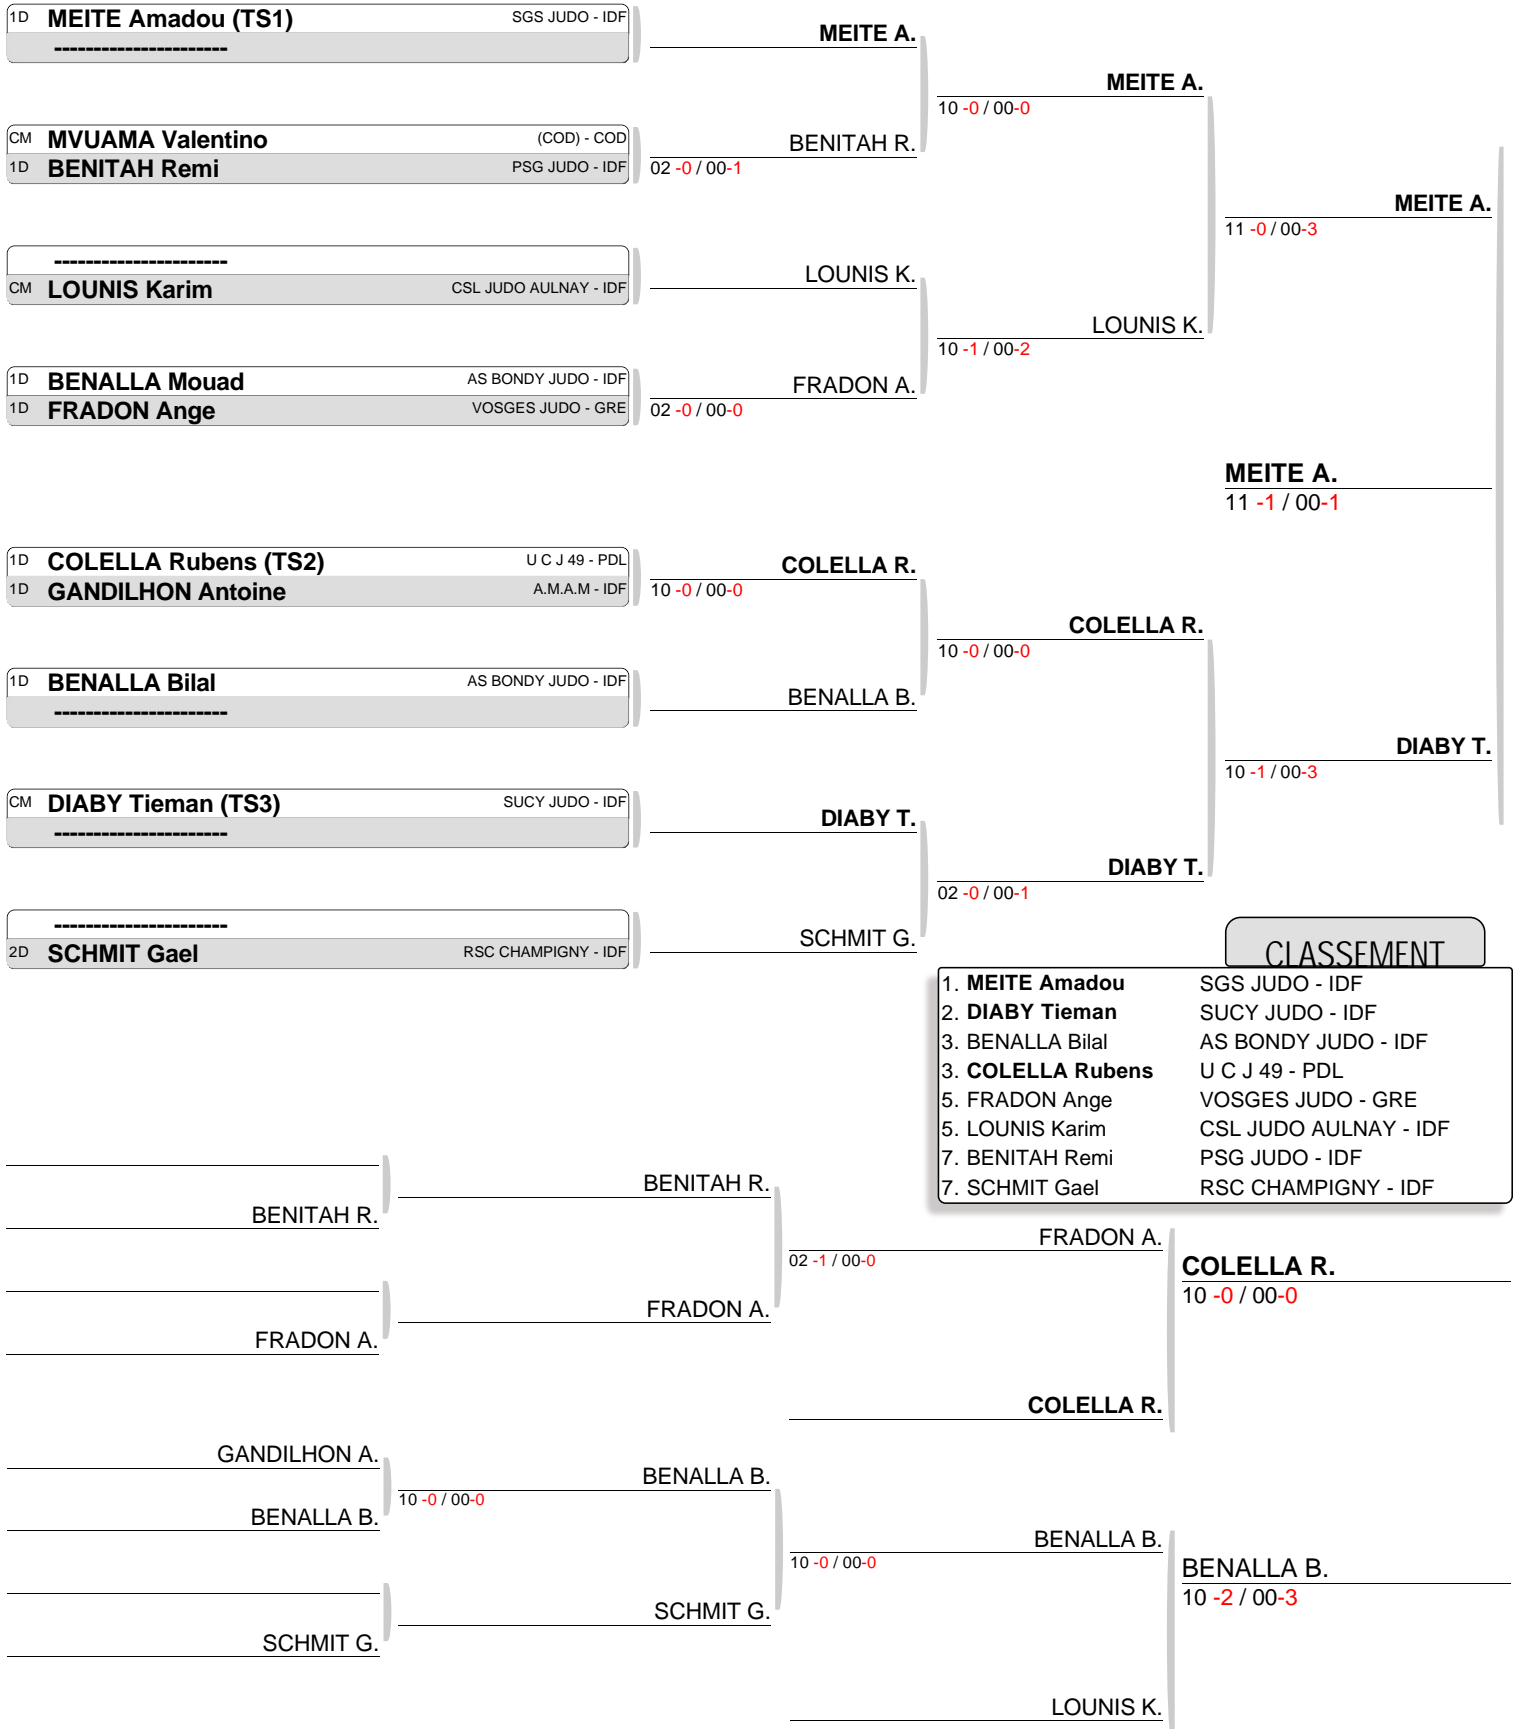

28E TOURNOI EXCELLENCE SENIORS NOISY LE GRAND - GYMNASE DU CHAMPY
TABLEAU (Le08-10-2022)

CLASSEMENT

1. MEITE Amadou	SGS JUDO - IDF
2. DIABY Tieman	SUCY JUDO - IDF
3. BENALLA Bilal	AS BONDY JUDO - IDF
3. COLELLA Rubens	U C J 49 - PDL
5. FRADON Ange	VOSGES JUDO - GRE
5. LOUNIS Karim	CSL JUDO AULNAY - IDF
7. BENITAH Remi	PSG JUDO - IDF
7. SCHMIT Gael	RSC CHAMPIGNY - IDF