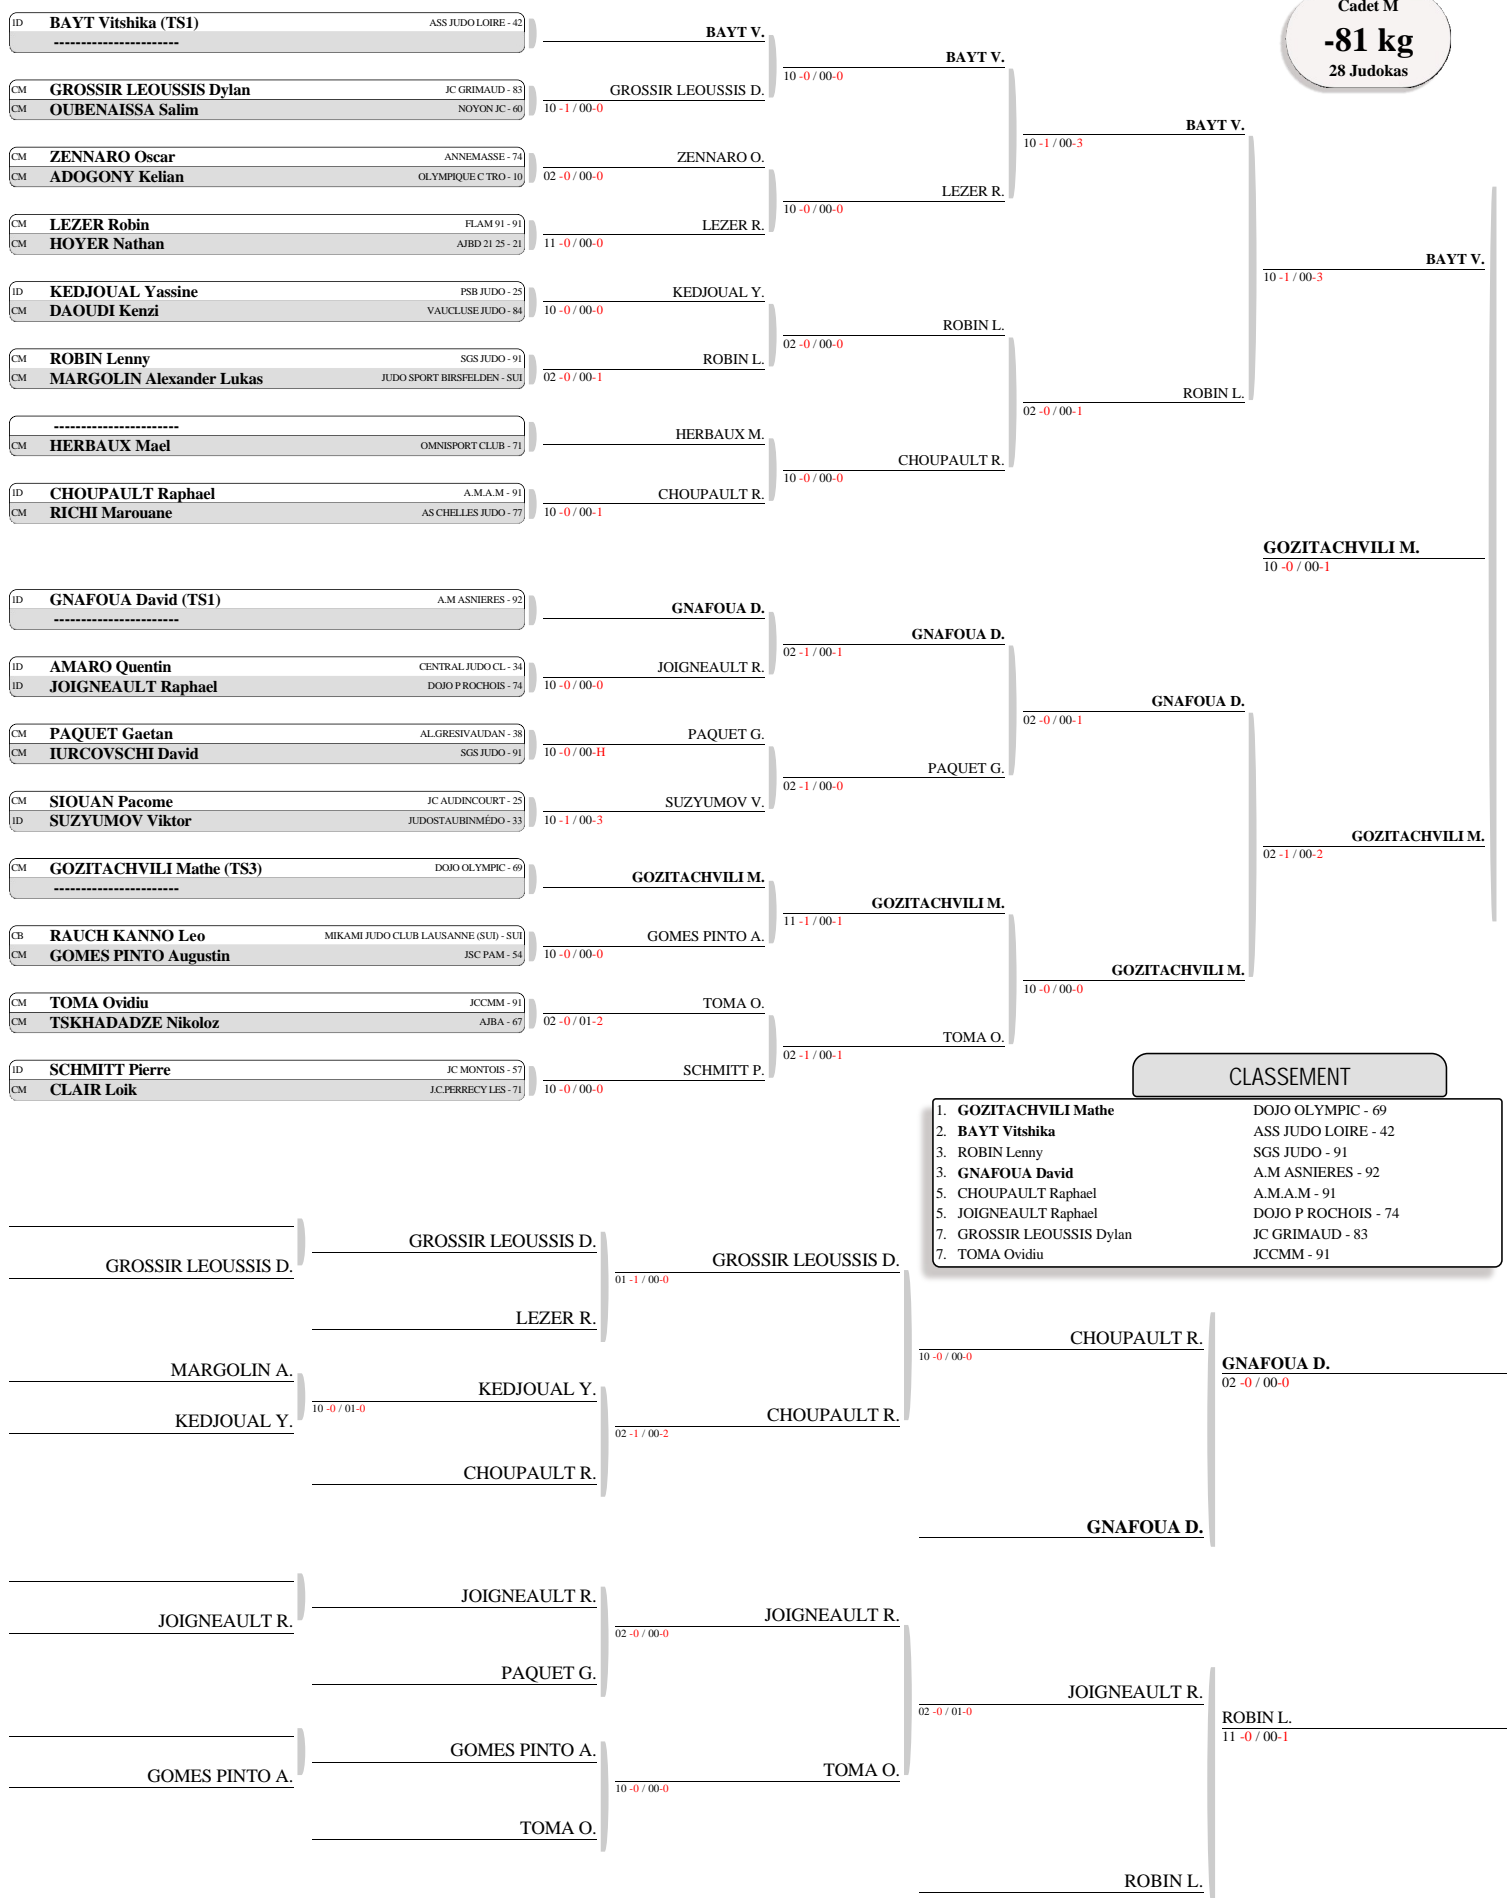

TOURNOI EXCELLENCE CADETS(TEs) DE DIJON - PALAIS DES SPORTS DE DIJON
TABLEAU (Le18-12-2022)

Cadet M
-81 kg
28 Judokas