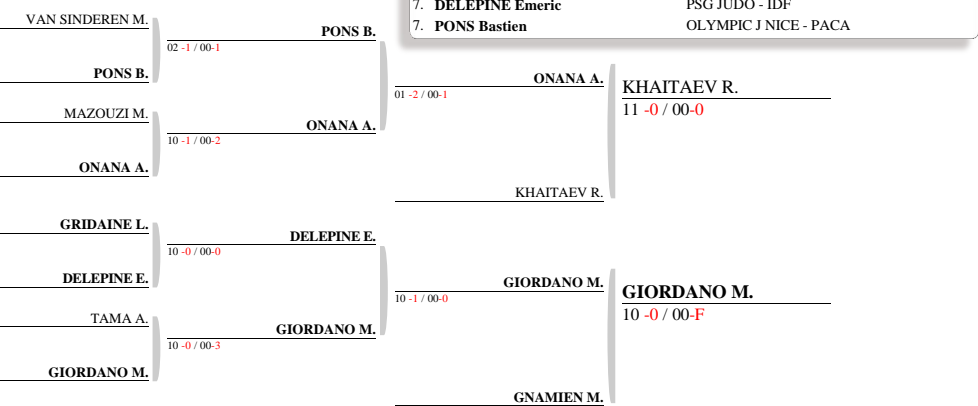

FUS R.	FUS R.	VAN SINDEREN M.	PONS B.
	VAN SINDEREN M.	01 -1 / 00-1	02 -1 / 00-1
THOMAS N.	TOUTOU T. (TS7)	MAZOUZI M.	ONANA A.
TOUTOU T. (TS7)	MAZOUZI M.	11 -0 / 00-0	10 -1 / 00-2
LAIDOUNI BENSEGHIR I.	ERCHOUK Z.	GRIDAINE L.	DELEPINE E.
ERCHOUK Z.	GRIDAINE L.	02 -0 / 00-0	10 -1 / 00-0
SOLLOY M.	SOLLOY M.	TAMA A.	GIORDANO M.
	TAMA A.	02 -0 / 00-0	10 -0 / 00-3
		GIORDANO M.