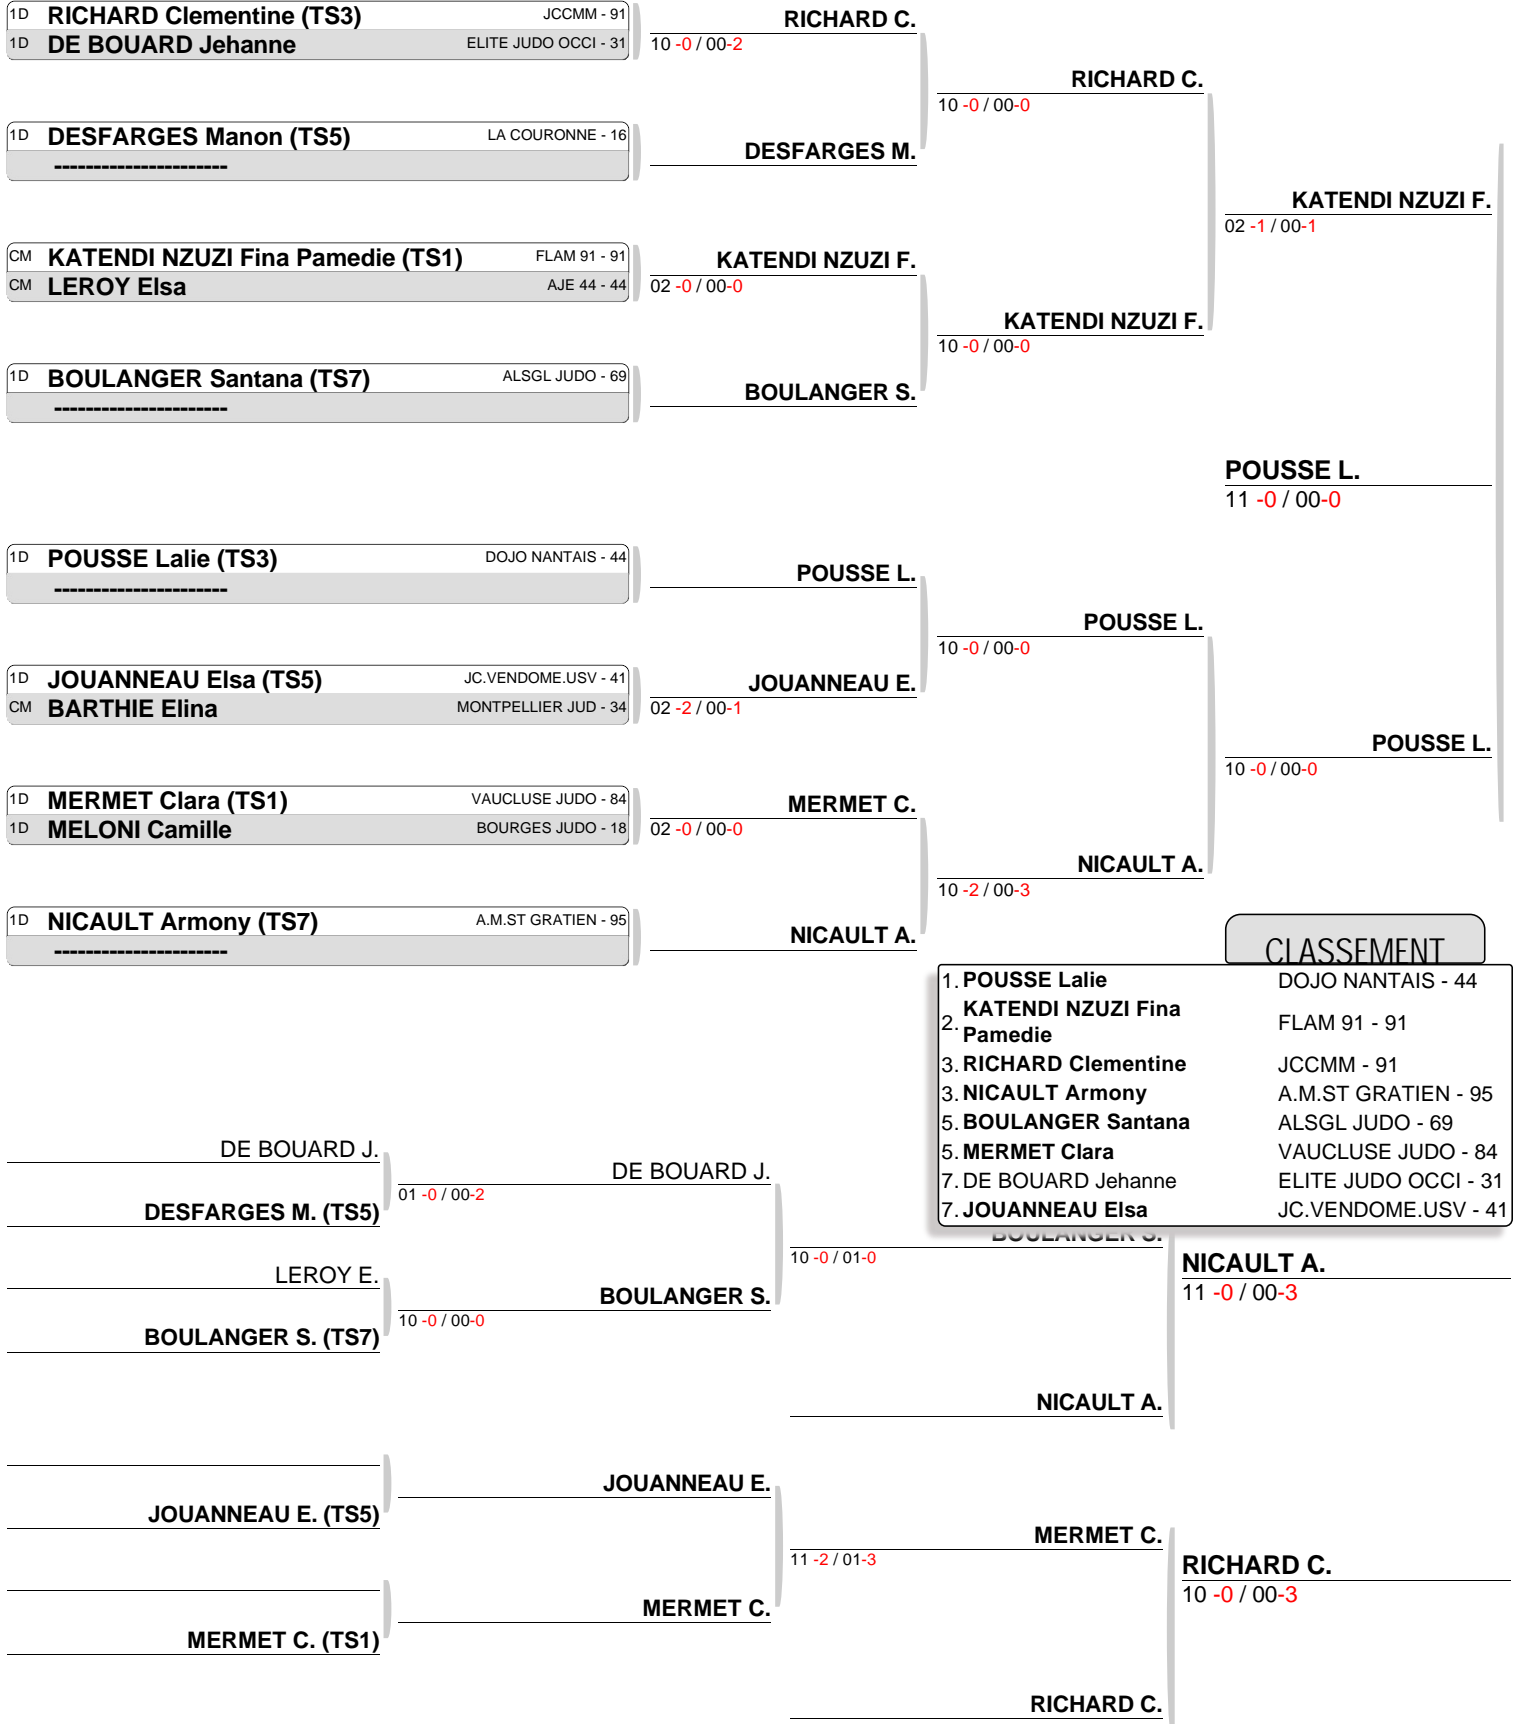

TOURNOI EXCELLENCE JUNIORS ORLEANS LOIRET - COMPLEXE SPORTIF DE LA SOURCE
POULES (Le14-01-2023)

3 judokas.

Tirage : 14-01-2023 13:01:36

Poule 1 (44 kg)

Tapis 1

NOM et Prénom	Club	Grade	1	2	3	V	P	C
LIMA Imane (TS1)	AS CHELLES JUDO	(CM) 1		10 -0 00 -1	10 -2 00 -0	2	20	1
GUILLEMOT Albane (TS2)	US ORLEANS LJJ	(CM) 2	X		10 -0 00 -3	1	10	2
MARCO Marilou (TS3)	ELITE JUDO OCCI	(CM) 3	X	X		0	0	3

Ordre combats : 1-2 2-3 1-3

TOURNOI EXCELLENCE JUNIORS ORLEANS LOIRET - COMPLEXE SPORTIF DE LA SOURCE
TABLEAU (Le14-01-2023)

TOURNOI EXCELLENCE JUNIORS ORLEANS LOIRET - COMPLEXE SPORTIF DE LA SOURCE
TABLEAU (Le14-01-2023)