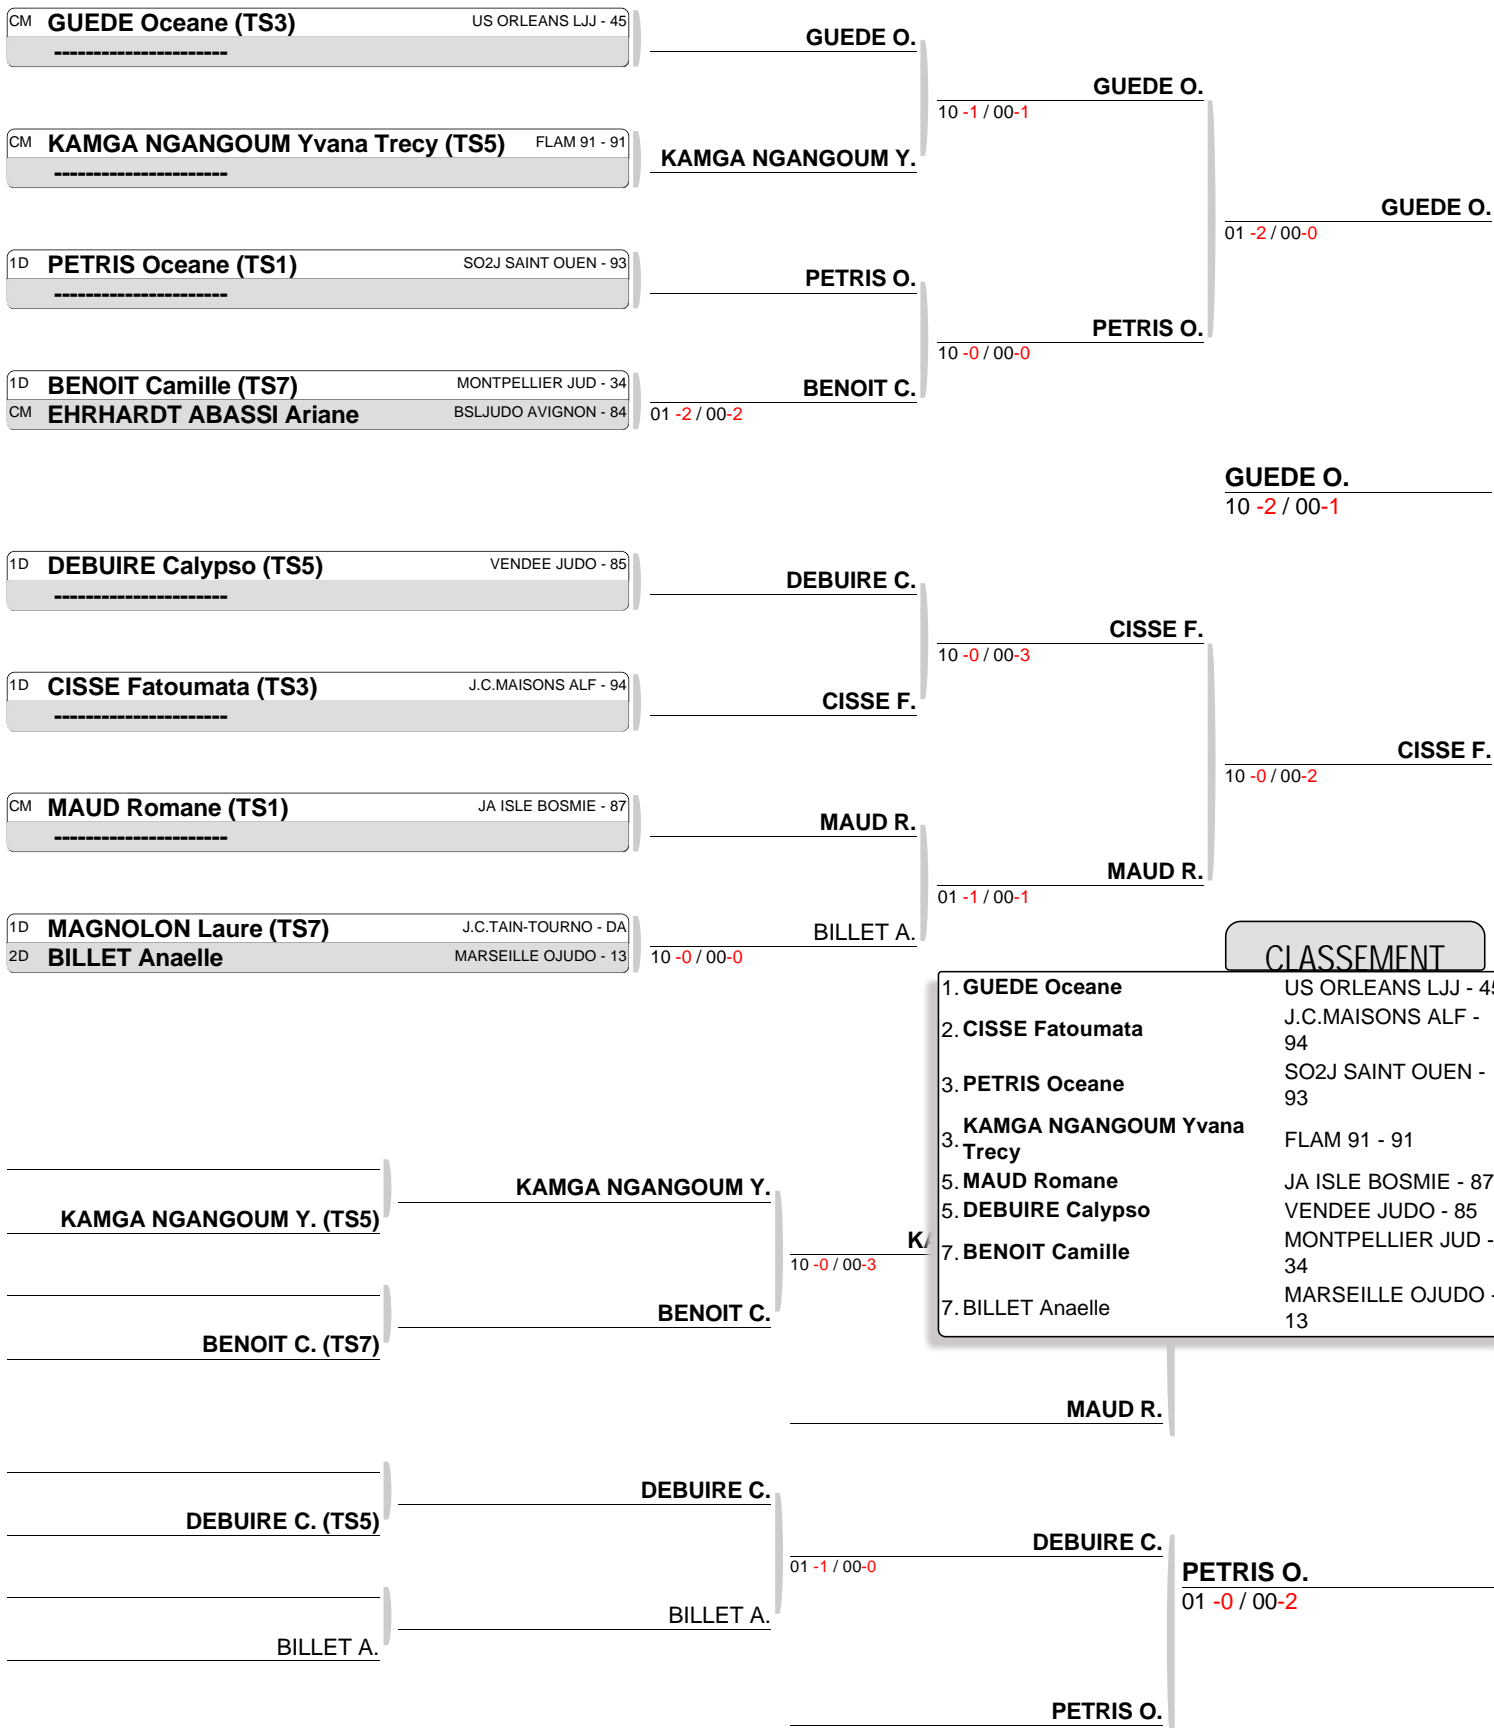

GENTILHOMME M.
10 -0 / 00-F

GENTILHOMME M.
02 -0 / 00-1

BOSATELLI C.

NGODI L.
11 -0 / 00-1

NGODI L.
02 -2 / 00-0

LABAT J.

TOURNOI EXCELLENCE JUNIORS ORLEANS LOIRET - COMPLEXE SPORTIF DE LA SOURCE
TABLEAU (Le14-01-2023)