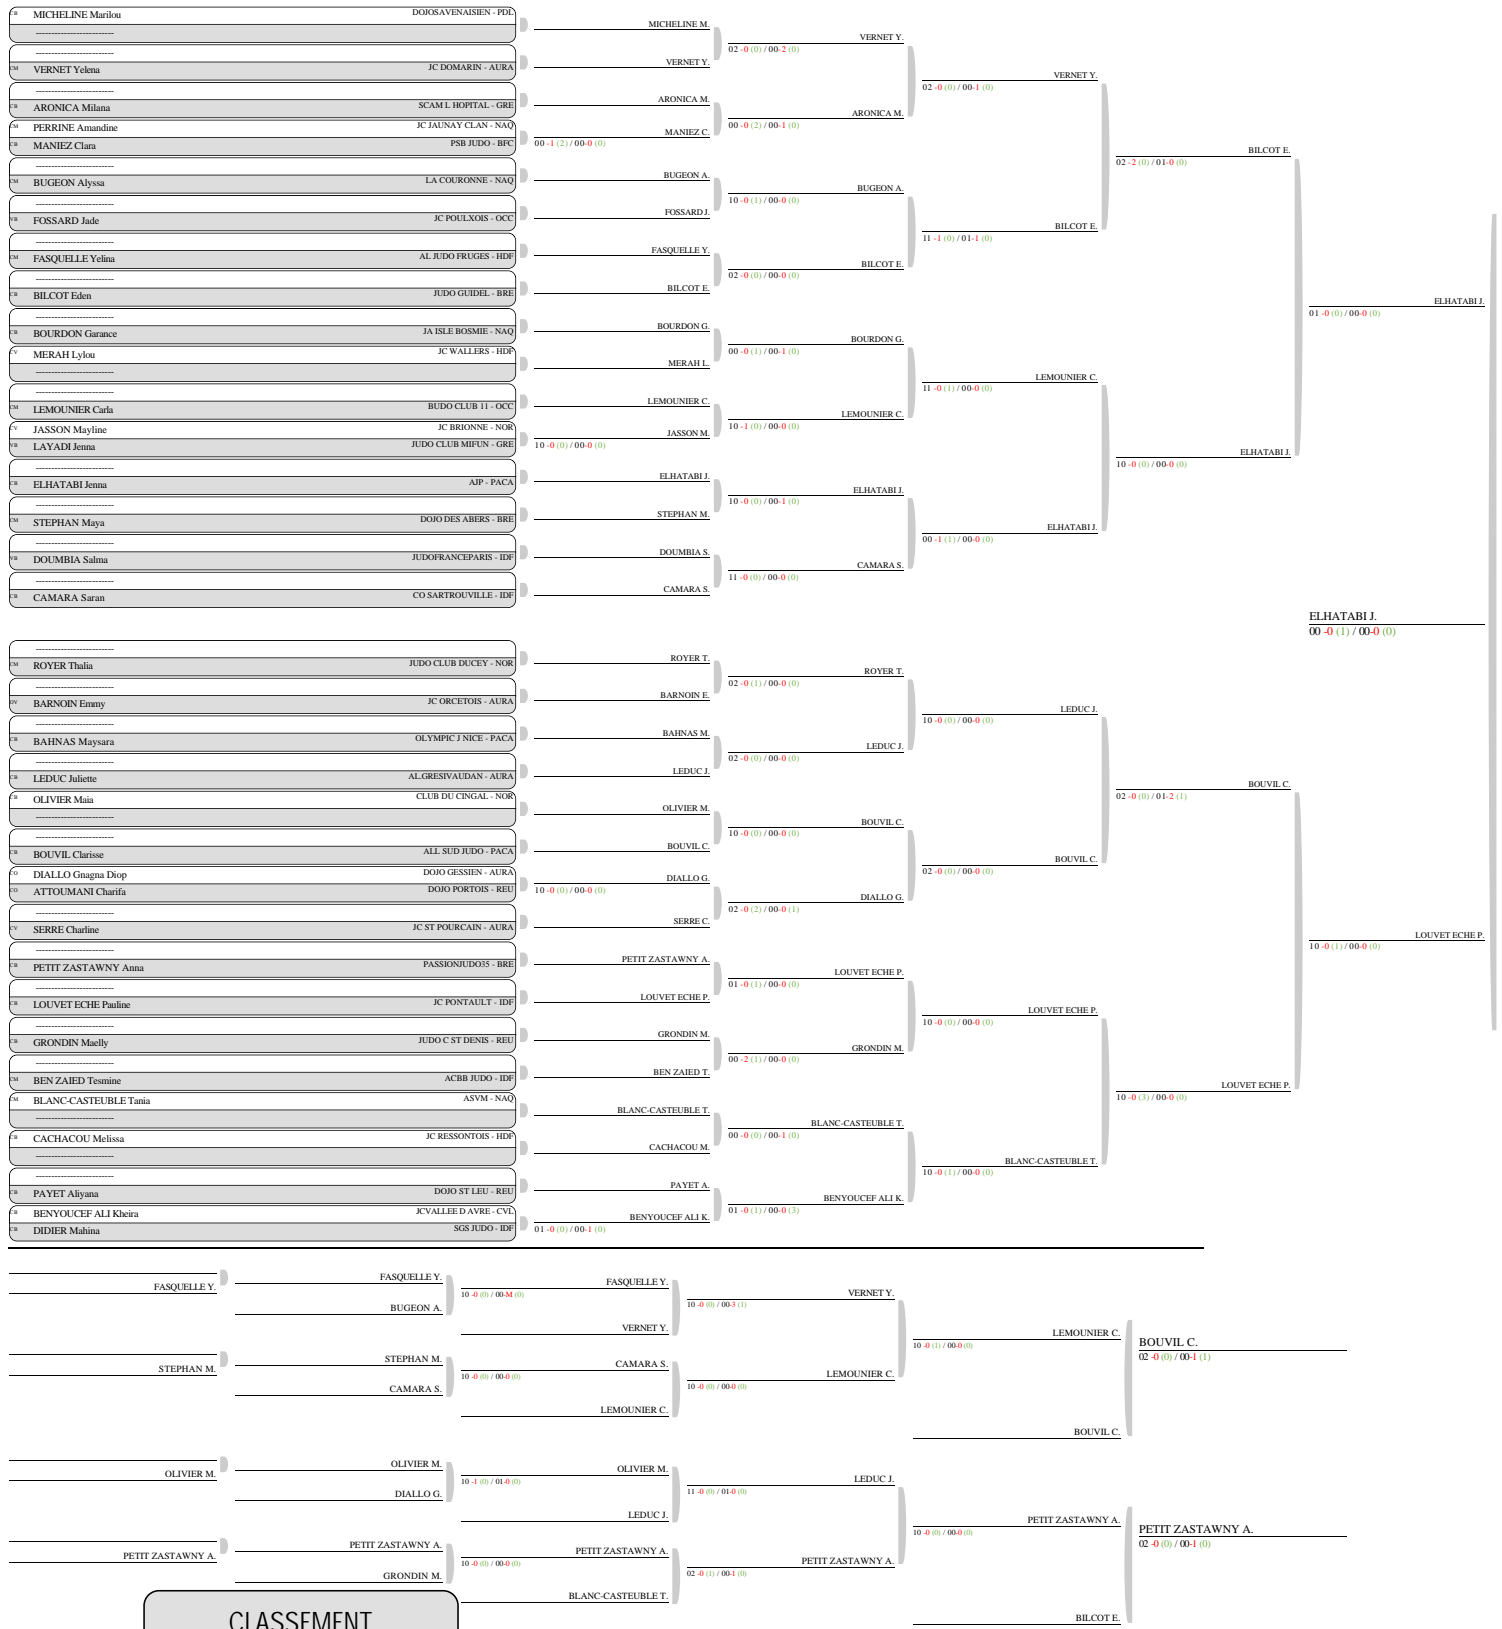

COUPE DE FRANCE INDIVIDUELLE MINIMES - GRAND DOME
TABLEAU (Le23-03-2024)

Minime
52 kg
36 Judokas

CLASSEMENT

1. ELHATABI Jenna	AJP - PACA
2. LOUVET ECHE Pauline	JC PONTAULT - IDF
3. BOUVIL Clarisse	ALL SUD JUDO - PACA
3. PETIT ZASTAWNY Anna	PASSIONJUDO35 - BRE
5. LEMOUNIER Carla	BUDO CLUB 11 - OCC
5. BILCOT Eden	JUDO GUIDEL - BRE
7. VERNET Yelena	JC DOMARIN - AURA
7. LEDUC Juliette	AL.GRESIVAUDAN - AURA