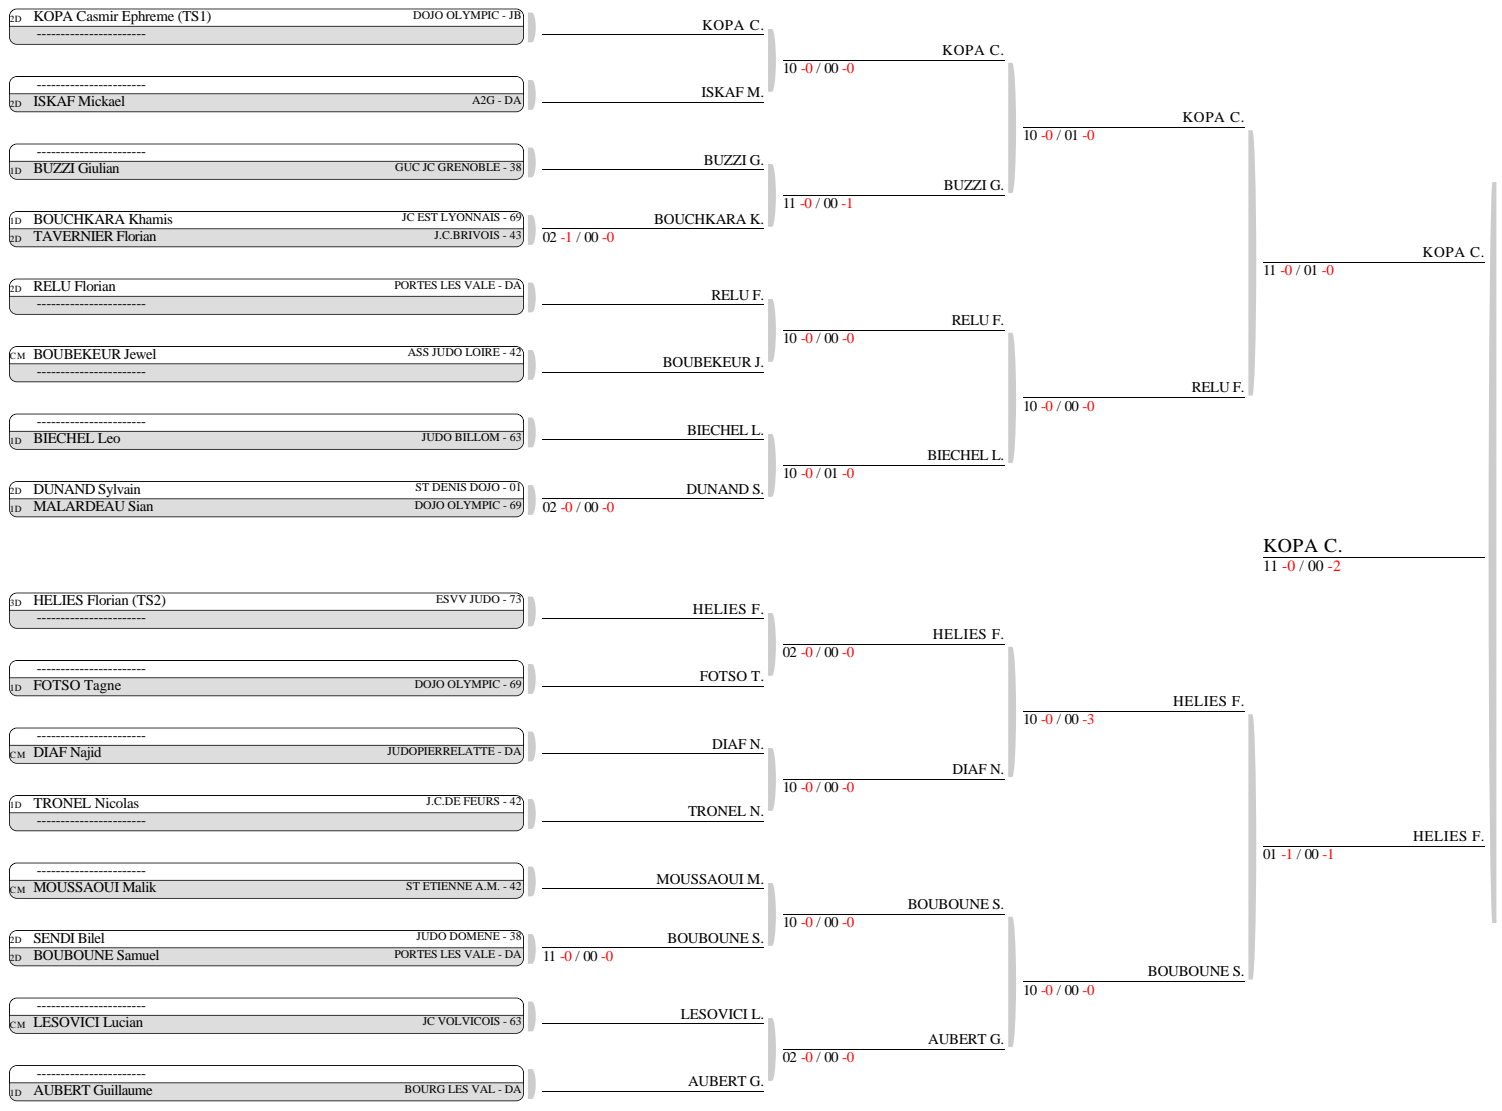

Senior
100 kg
19 Judokas

CLASSEMENT

1. KOPA Casmir Ephreme	DOJO OLYMPIC - JB
2. HELIES Florian	ESVV JUDO - 73
3. RELU Florian	PORTES LES VALE - DA
3. BIECHEL Leo	JUDO BILLOM - 63
5. BOUBOUNE Samuel	PORTES LES VALE - DA
5. DIAF Najid	JUDOPIERRELATTE - DA
7. AUBERT Guillaume	BOURG LES VAL - DA
7. ISKAF Mickael	A2G - DA