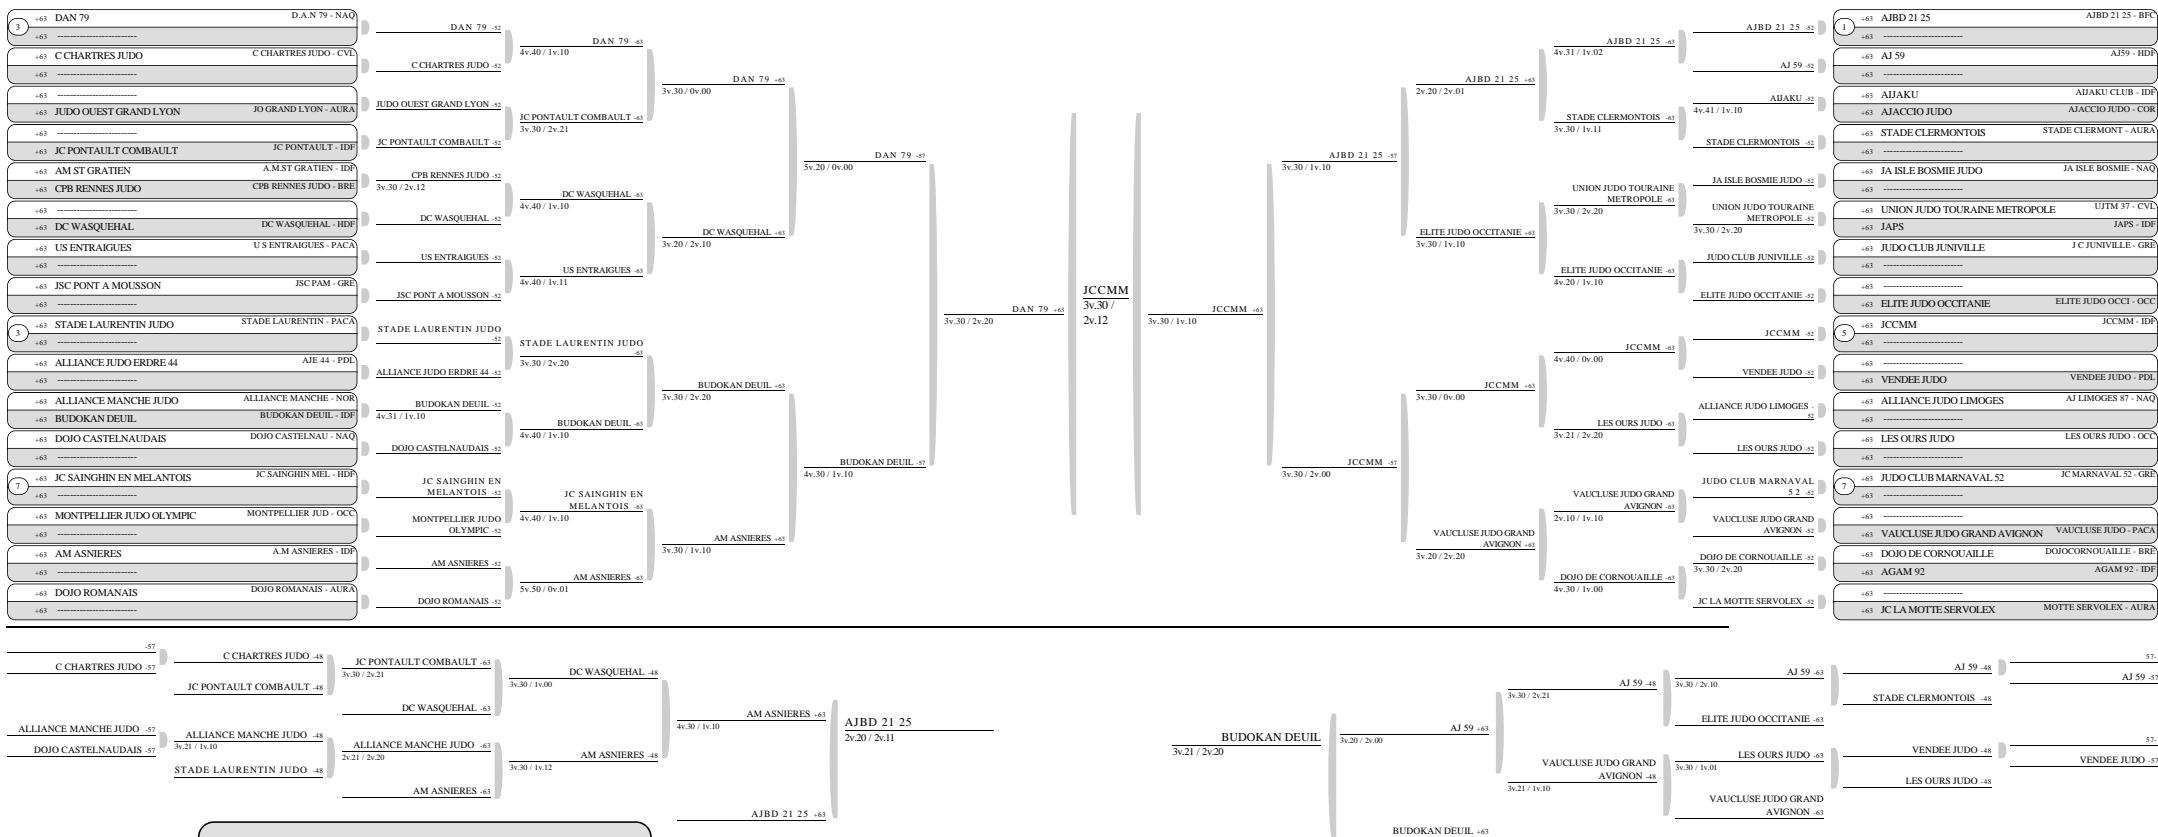

CHAMPIONNAT DE FRANCE PAR EQUIPES DE CLUBS 1 ERE DIVISION CADETS - DOJO DE PARIS

TABLEAU (Le01-06-2024)

Cadet Cadet Féminin 37 Judokas

CLASSEMENT

- | | | | | | | | | | | | | | | | | | |
|-------------------------------------------------------------------------------------------------------------------------------------------------------------------------------------------------------------------------------------------|------------------------------------------------------------------------------------------------------------------------------------------------------------------------------------------------------------------------------------------------------------------------------------------------------------------------------------------------------------------------------------------------------------------------------------------------------------------------------------------------------------------------------------------------------------------------------------------------------------------------------|-------------|-------------|----------------|----------------|------------------|------------------|---------------------|---------------------|--------------------|--------------------|------------|------------|--------------------|--------------------|----------------------|----------------------|
| <ol style="list-style-type: none"> 1. JCCMM 2. DAN 79 3. AJBD 21 25 3. BUDOKAN DEUIL 5. AM ASNIERES 5. AJ 59 7. DC WASQUEHAL 7. VAUCLUSE JUDO GRAND AVIGNON | <table style="width: 100%; border-collapse: collapse;"> <tr> <td style="width: 50%;">JCCMM - IDF</td> <td style="width: 50%;">JCCMM - IDF</td> </tr> <tr> <td>D.A.N 79 - NAQ</td> <td>D.A.N 79 - NAQ</td> </tr> <tr> <td>AJBD 21 25 - BFC</td> <td>AJBD 21 25 - BFC</td> </tr> <tr> <td>BUDOKAN DEUIL - IDF</td> <td>BUDOKAN DEUIL - IDF</td> </tr> <tr> <td>A.M ASNIERES - IDF</td> <td>A.M ASNIERES - IDF</td> </tr> <tr> <td>AJ59 - HDF</td> <td>AJ59 - HDF</td> </tr> <tr> <td>DC WASQUEHAL - HDF</td> <td>DC WASQUEHAL - HDF</td> </tr> <tr> <td>VAUCLUSE JUDO - PACA</td> <td>VAUCLUSE JUDO - PACA</td> </tr> </table> | JCCMM - IDF | JCCMM - IDF | D.A.N 79 - NAQ | D.A.N 79 - NAQ | AJBD 21 25 - BFC | AJBD 21 25 - BFC | BUDOKAN DEUIL - IDF | BUDOKAN DEUIL - IDF | A.M ASNIERES - IDF | A.M ASNIERES - IDF | AJ59 - HDF | AJ59 - HDF | DC WASQUEHAL - HDF | DC WASQUEHAL - HDF | VAUCLUSE JUDO - PACA | VAUCLUSE JUDO - PACA |
| JCCMM - IDF | JCCMM - IDF | | | | | | | | | | | | | | | | |
| D.A.N 79 - NAQ | D.A.N 79 - NAQ | | | | | | | | | | | | | | | | |
| AJBD 21 25 - BFC | AJBD 21 25 - BFC | | | | | | | | | | | | | | | | |
| BUDOKAN DEUIL - IDF | BUDOKAN DEUIL - IDF | | | | | | | | | | | | | | | | |
| A.M ASNIERES - IDF | A.M ASNIERES - IDF | | | | | | | | | | | | | | | | |
| AJ59 - HDF | AJ59 - HDF | | | | | | | | | | | | | | | | |
| DC WASQUEHAL - HDF | DC WASQUEHAL - HDF | | | | | | | | | | | | | | | | |
| VAUCLUSE JUDO - PACA | VAUCLUSE JUDO - PACA | | | | | | | | | | | | | | | | |